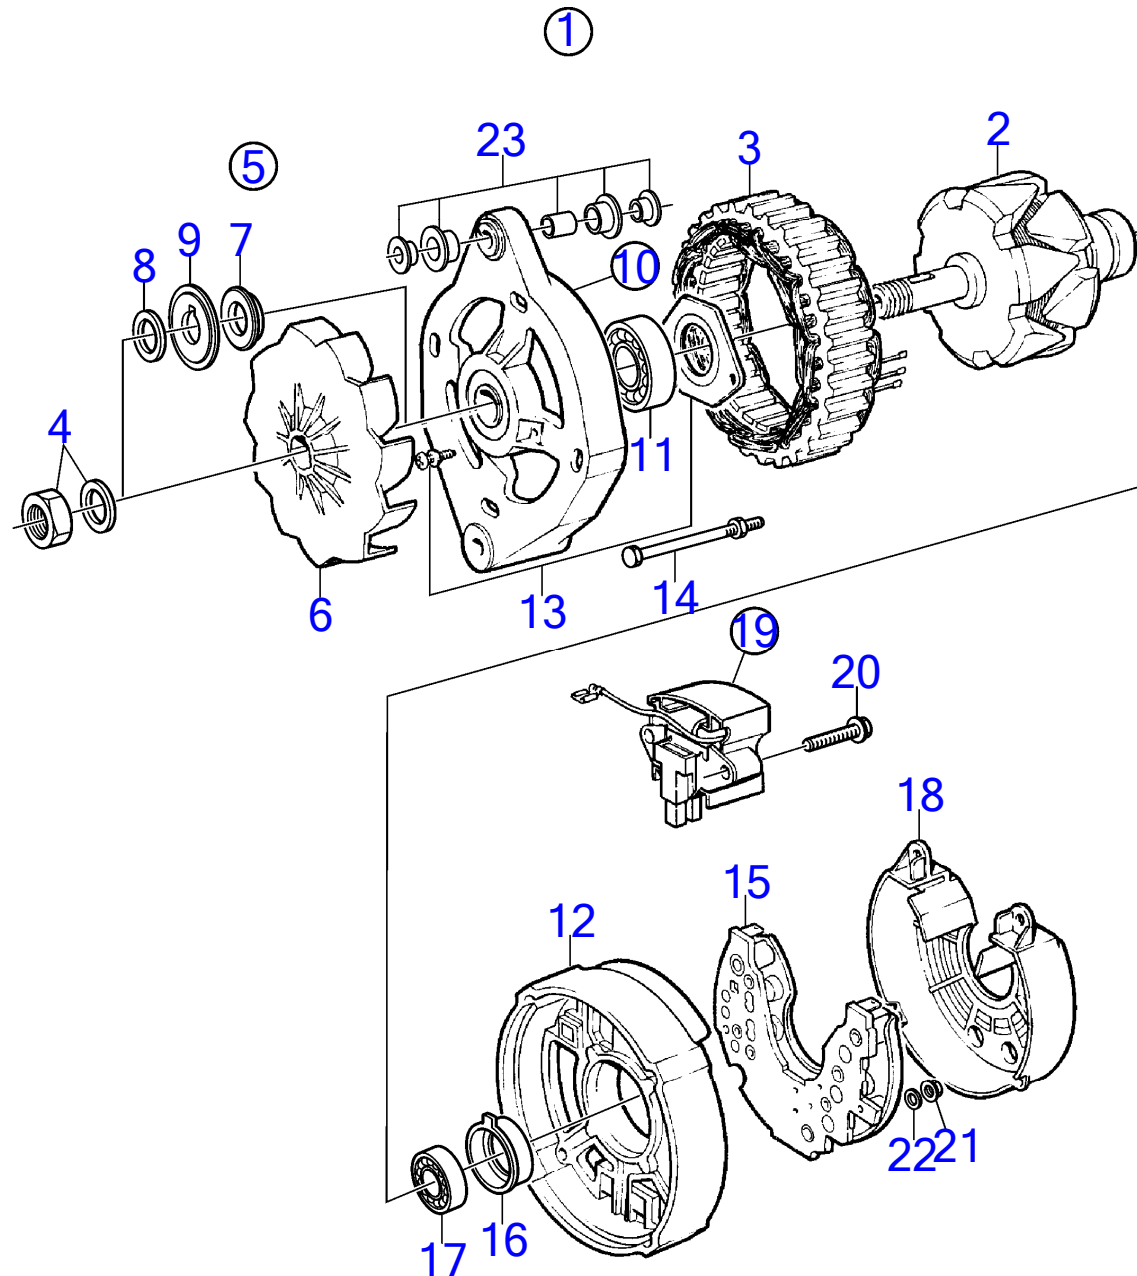

D2-55, D2-55B

D2-55, D2-55B

RÉF	No Pièce	QTÉ	DÉSIGNATION	NOTES
1	872235	1	Alternateur	14V 60A
	3803260	1	Alternateur, échange	14V 60A
2		1	· Rotor	
3	(873237)	1	· Stator	Référence hors de gamme
4	6212688	1	· Kit montage	
5	(860281)	1	· Kit de ventilateur	Référence hors de gamme
6	860282	1	· Ventilateur	
7	862897	1	· Entretoise	
8	860284	1	· Entretoise	
9	(860283)	1	· Rondelle	Référence hors de gamme
10		1	· Flasque	
11	860432	1	· Roulement billes	
12		1	· Flasque	
13	(840625)	1	· Kit montage	Référence hors de gamme
14		1	· Kit vis	
15	(1698689)	1	· Pont de diodes	Référence hors de gamme
16	(873241)	1	· Porte-palier	Référence hors de gamme
17	(873239)	1	· Roulement billes	Référence hors de gamme
18	873240	1	· Capot protection	
19	872720	1	· Régulateur	
20		2	· Vis	
21	955779	1	· Écrou hexagonal	(M4) W
	965483	2	· Écrou à embase	(M5) D+, B-
	945407	1	· Écrou à embase	(M6) B-
22	980689	1	· Rondelle	(Pour M4) W
23	840634	1	· Guide