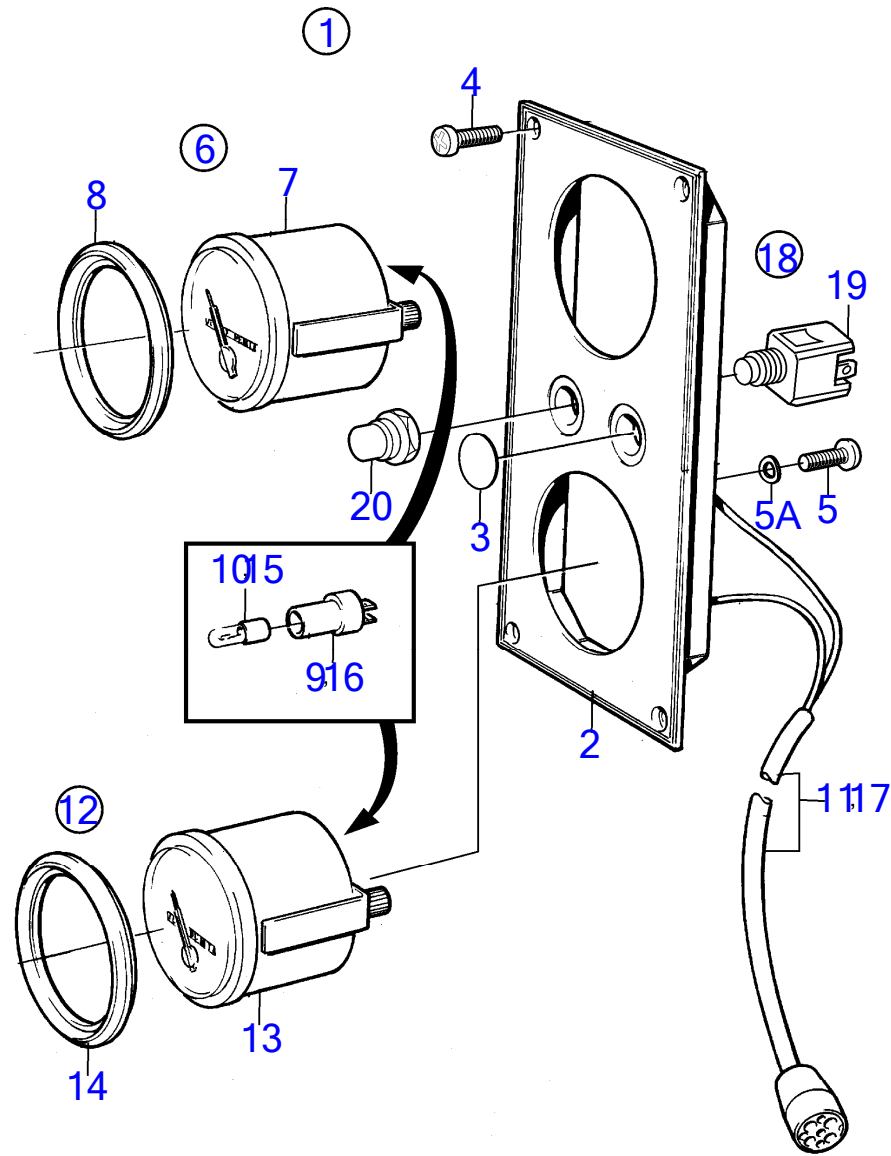

D2-55, D2-55B, D2-55C

D2-55, D2-55B, D2-55C

RÉF	No Pièce	QTÉ	DÉSIGNATION	Voir	NOTES
1	(858874)	1	Planche bord		Pour instrument avec D=52mm., Référence hors de gamme
2		1	· Planche bord		
3	828607	2	· Disque recouvrement		
4	828647	4	· Vis		
5	949947	1	· Vis empreinte crucif		
5A	941904	1	· Rondelle élastique		
6	(1140464)	1	Compteur horaire		Référence hors de gamme
7	872479	1	· Compteur horaire		
8	858643	1	· Bague frontale		
9	808175	1	· Douille ampoule		
10	19923	1	· Ampoule		
11		X	· équipements électriques	1963	
12	(858878)	1	Kit voltmètre		Référence hors de gamme
13	873199	1	· Voltmètre		
14	858643	1	· Bague frontale		
15	19923	1	· Ampoule		
16	808175	1	· Douille ampoule		
17		X	· équipements électriques	1963	
18	(828718)	1	Interrupteur à bascu		Monté sur ressort., Référence hors de gamme
	(828719)	1	Interrupteur à bascu		Marche/arrêt., Référence hors de gamme
19	828584	1	· Interrupteur à bascu		Pour 828718
	828585	1	· Interrupteur à bascu		Pour 828719
20	828586	1	· Écrou		

7744440-30-21504

18577
www.dbmoteurs.fr

Upd:6/9/2020

D2-50F, D2-55, D2-55B, D2-55C, D2-55D, D2-55E, D2-55F