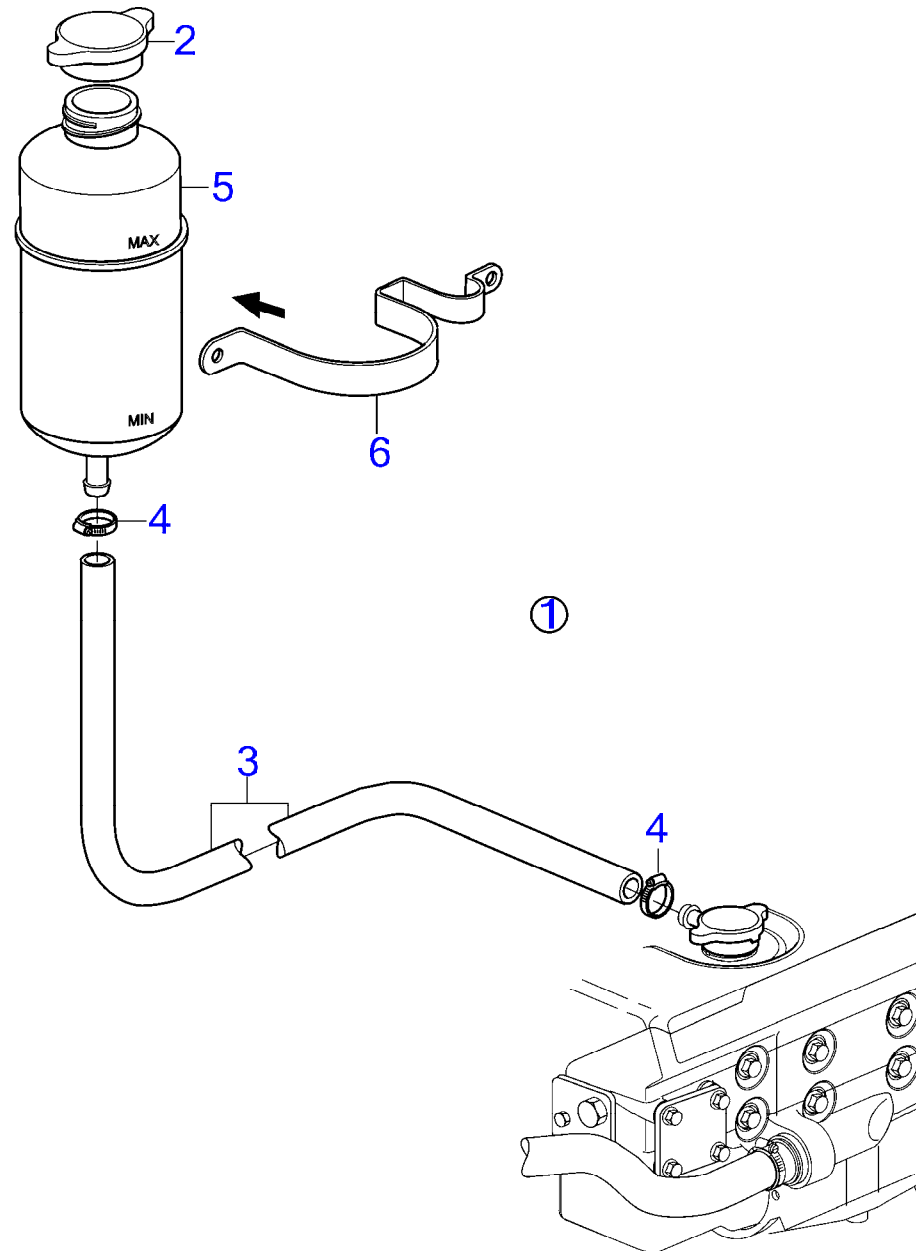

7744440-26-9867

20387
www.dbmoteurs.fr

Upd:6/9/2020

D2-50F, D2-55, D2-55B, D2-55C, D2-55D, D2-55E, D2-55F

VOLVO
PENTA

D2-55B

D2-55B

RÉF	No Pièce	QTÉ	DÉSIGNATION	NOTES
1	3812272	1	Kit réservoir d'expa	
2	829205	1	· Capot	
3	942700	1	· Flexible	L=2000mm
4	993978	2	· Collier durite	
5	686834	1	· Vase d'expansion	
6	679535	1	· Collier serrage	