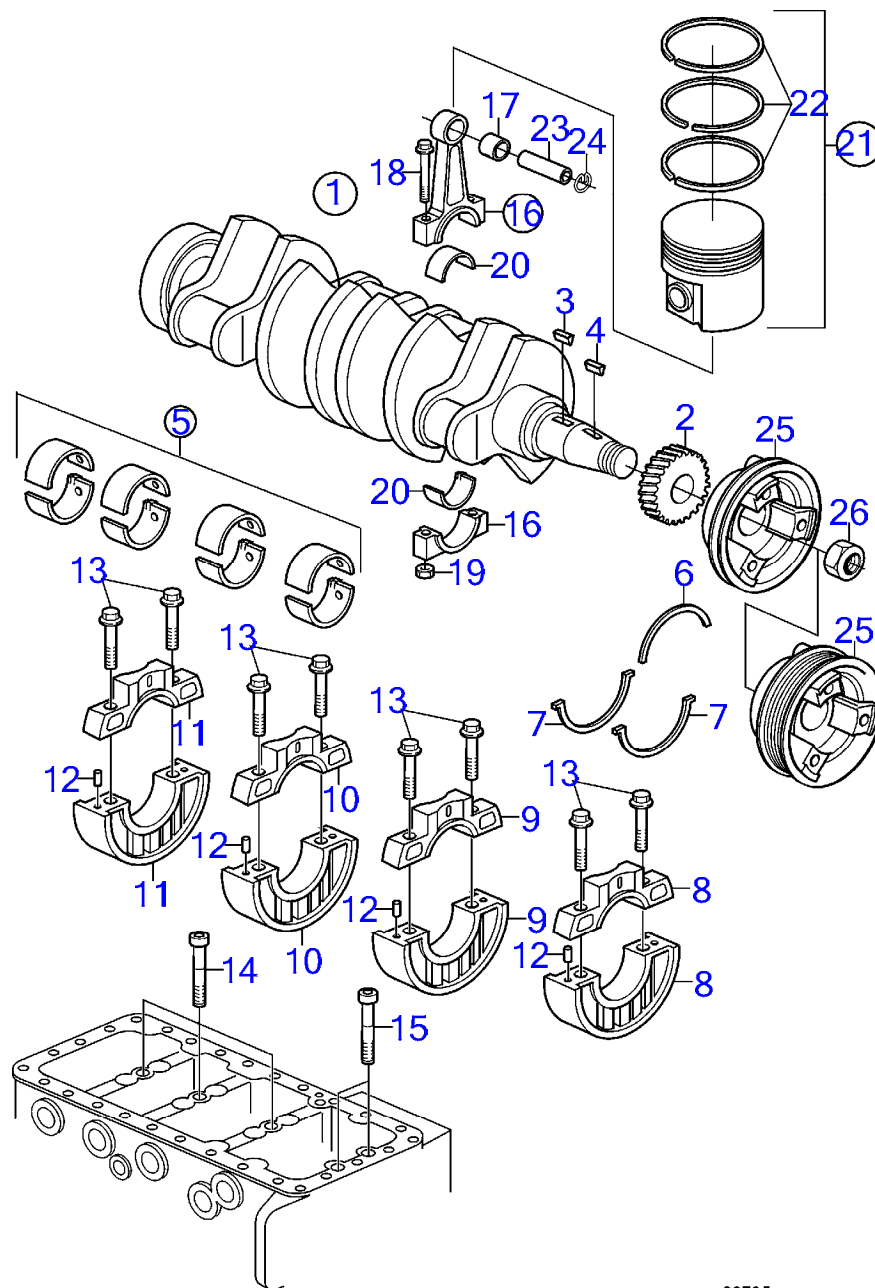

D2-50F, D2-55, D2-55B, D2-55C, D2-55D, D2-55E, D2-55F

D2-50F, D2-55, D2-55B, D2-55C, D2-55D, D2-55E, D2-55F

RÉF	No Pièce	QTÉ	DÉSIGNATION	NOTES
1	3583549	1	Vilebrequin	
2	3580532	1	· Pignon	D2-55A, D2-55B, D2-55C, D2-55D, D2-55E
	21274781	1	· Pignon	D2-50F, D2-55F
3	861969	1	· Clavette disque	
4	861934	1	· Clavette	
5	877387	1	Kit de palier vilebr	D2-55A, D2-55B, D2-55C, D2-55D, D2-55E
6	3583674	1	Rondelle butée, supérieur	
7	3580543	2	Rondelle butée, lower	
8		1	Palier de vilebrequi	
9		1	Palier de vilebrequi	
10		1	Palier de vilebrequi	
11		1	Palier de vilebrequi	
12		4	Goupille	
13	965221	8	Vis à embase	
14	965188	3	Vis à embase	
15	3583673	2	Vis	
16	3583683	4	Bielle	
17	3580553	1	· Bague	
18	3580554	2	· Vis	
19	3580555	2	· Écrou	
20	877388	1	Jeu coussinets biell	D2-55A, D2-55B, D2-55C, D2-55D, D2-55E
21	21318269	4	Jeu pistons	D2-55A, D2-55B, D2-55C, D2-55D, D2-55E, D2-50F, D2-55F
22	3583693	4	· Segment piston	D2-55A, D2-55B, D2-55C, D2-55D, D2-55E, D2-50F, D2-55F
23	3580550	4	Axe piston	
24	3580551	8	Anneau verrouillage	
25	3583685	1	Poulie	Pour courroie en V, D2-55A, D2-55B, D2-55C, D2-55D, D2-55E
	3584084	1	Poulie	Pour courroie d'entraînement, D2-55A, D2-55B, D2-55C, D2-55D, D2-55E
	21194509	1	Poulie	Pour courroie d'entraînement, D2-50F, D2-55F
26	3580563	1	Écrou	

7744440-21-5485

20795
www.dbmoteurs.fr

Upd:6/9/2020

D2-50F, D2-55, D2-55B, D2-55C, D2-55D, D2-55E, D2-55F