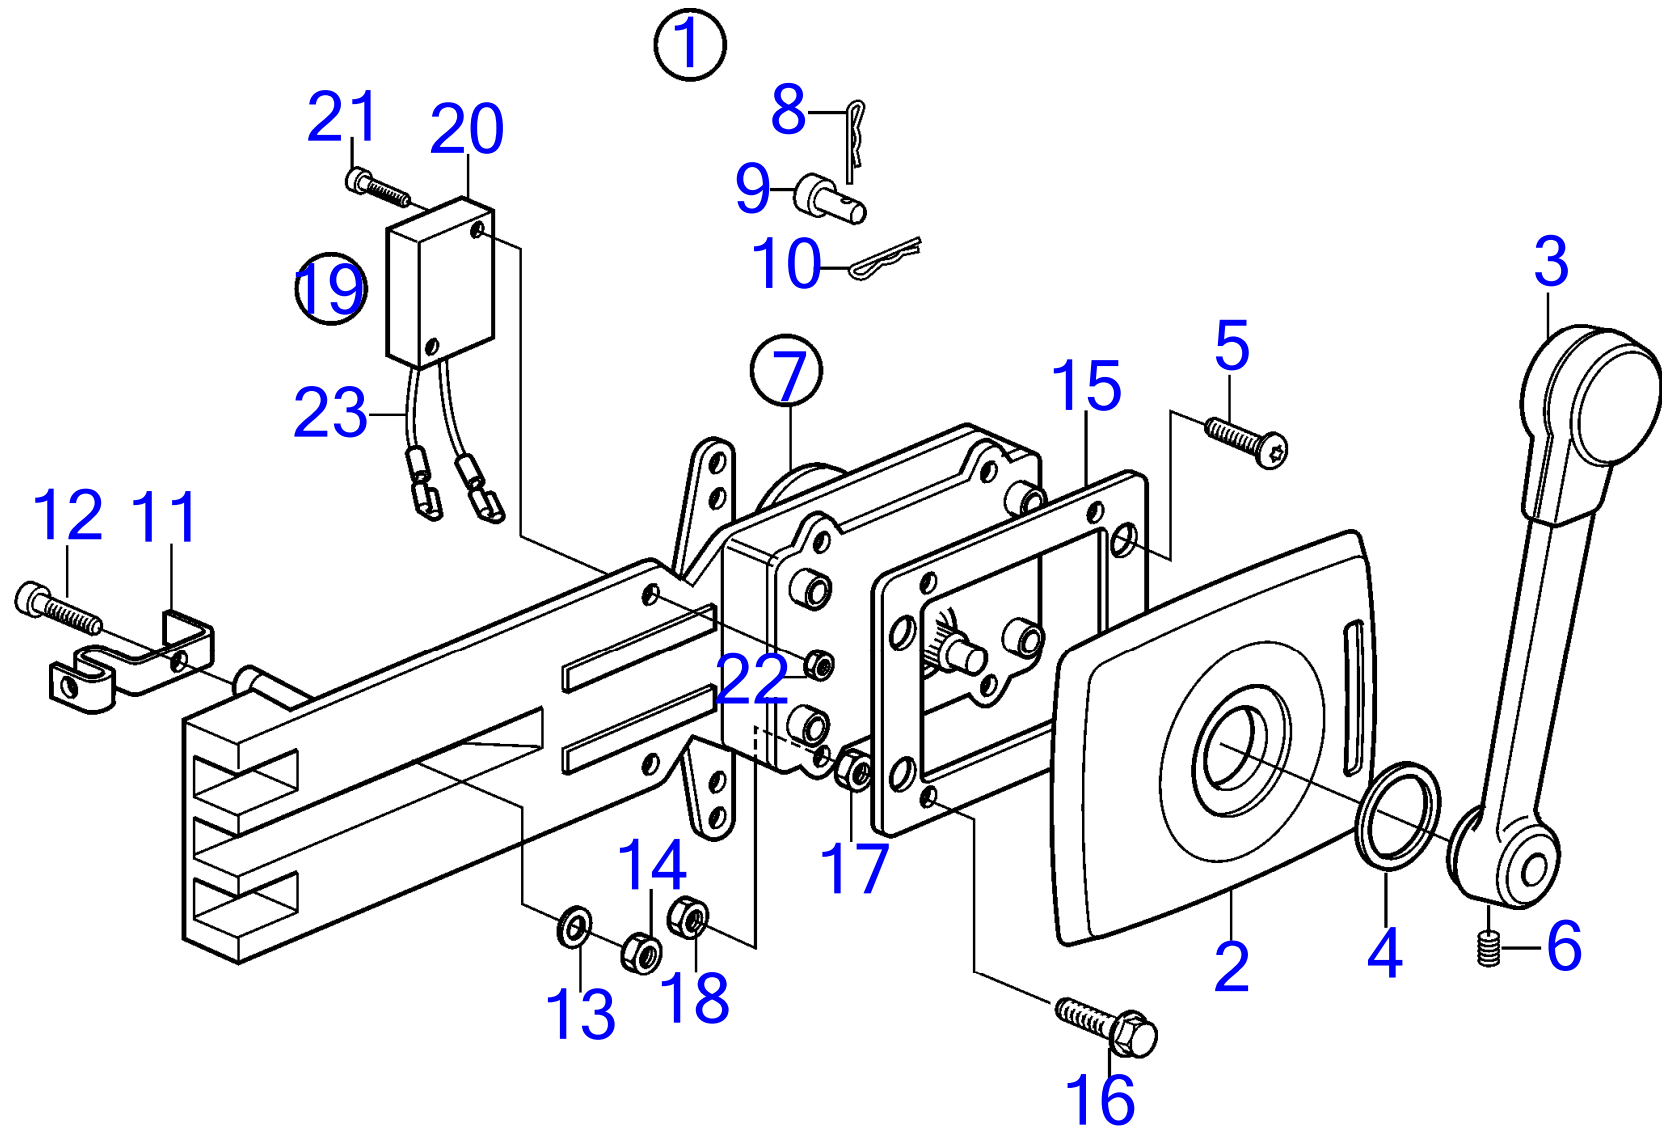

D2-50F, D2-55, D2-55B, D2-55C, D2-55D, D2-55E, D2-55F

RÉF	No Pièce	QTÉ	DÉSIGNATION	Voir
1	1140092	1	Kit montage	
2	853713	1	· Capot	
3	839520	1	· Levier	
4	1140094	1	· Rondelle	
5	961330	4	· Vis empreinte crucif	
6	839693	1	· Vis verrouillage	
7	1140095	1	Mécanisme de command	
8	17253	2	· Goupille fendue	
9	839638	2	· Dé	
10	852924	1	· Goupille verrouillag	
11	853423	1	· Retenue	
12	839664	1	· Vis	
13	940275	1	· Rondelle	
14	946435	1	· Contre-écrou	
15		1	· Plaque fixation	
16	963548	4	· Vis à tête hexagonal	
17		4	· Ecrou	
18	946435	4	· Contre-écrou	
19	855352	1	Contact posit.neutre	
20	850200	1	· Interrupteur à bascu	
21	946177	2	· Vis empreinte crucif	
22	947536	2	· Écrou hexagonal	
23		X	· cables et cosses	1963

D2-50F, D2-55, D2-55B, D2-55C, D2-55D, D2-55E, D2-55F

22854