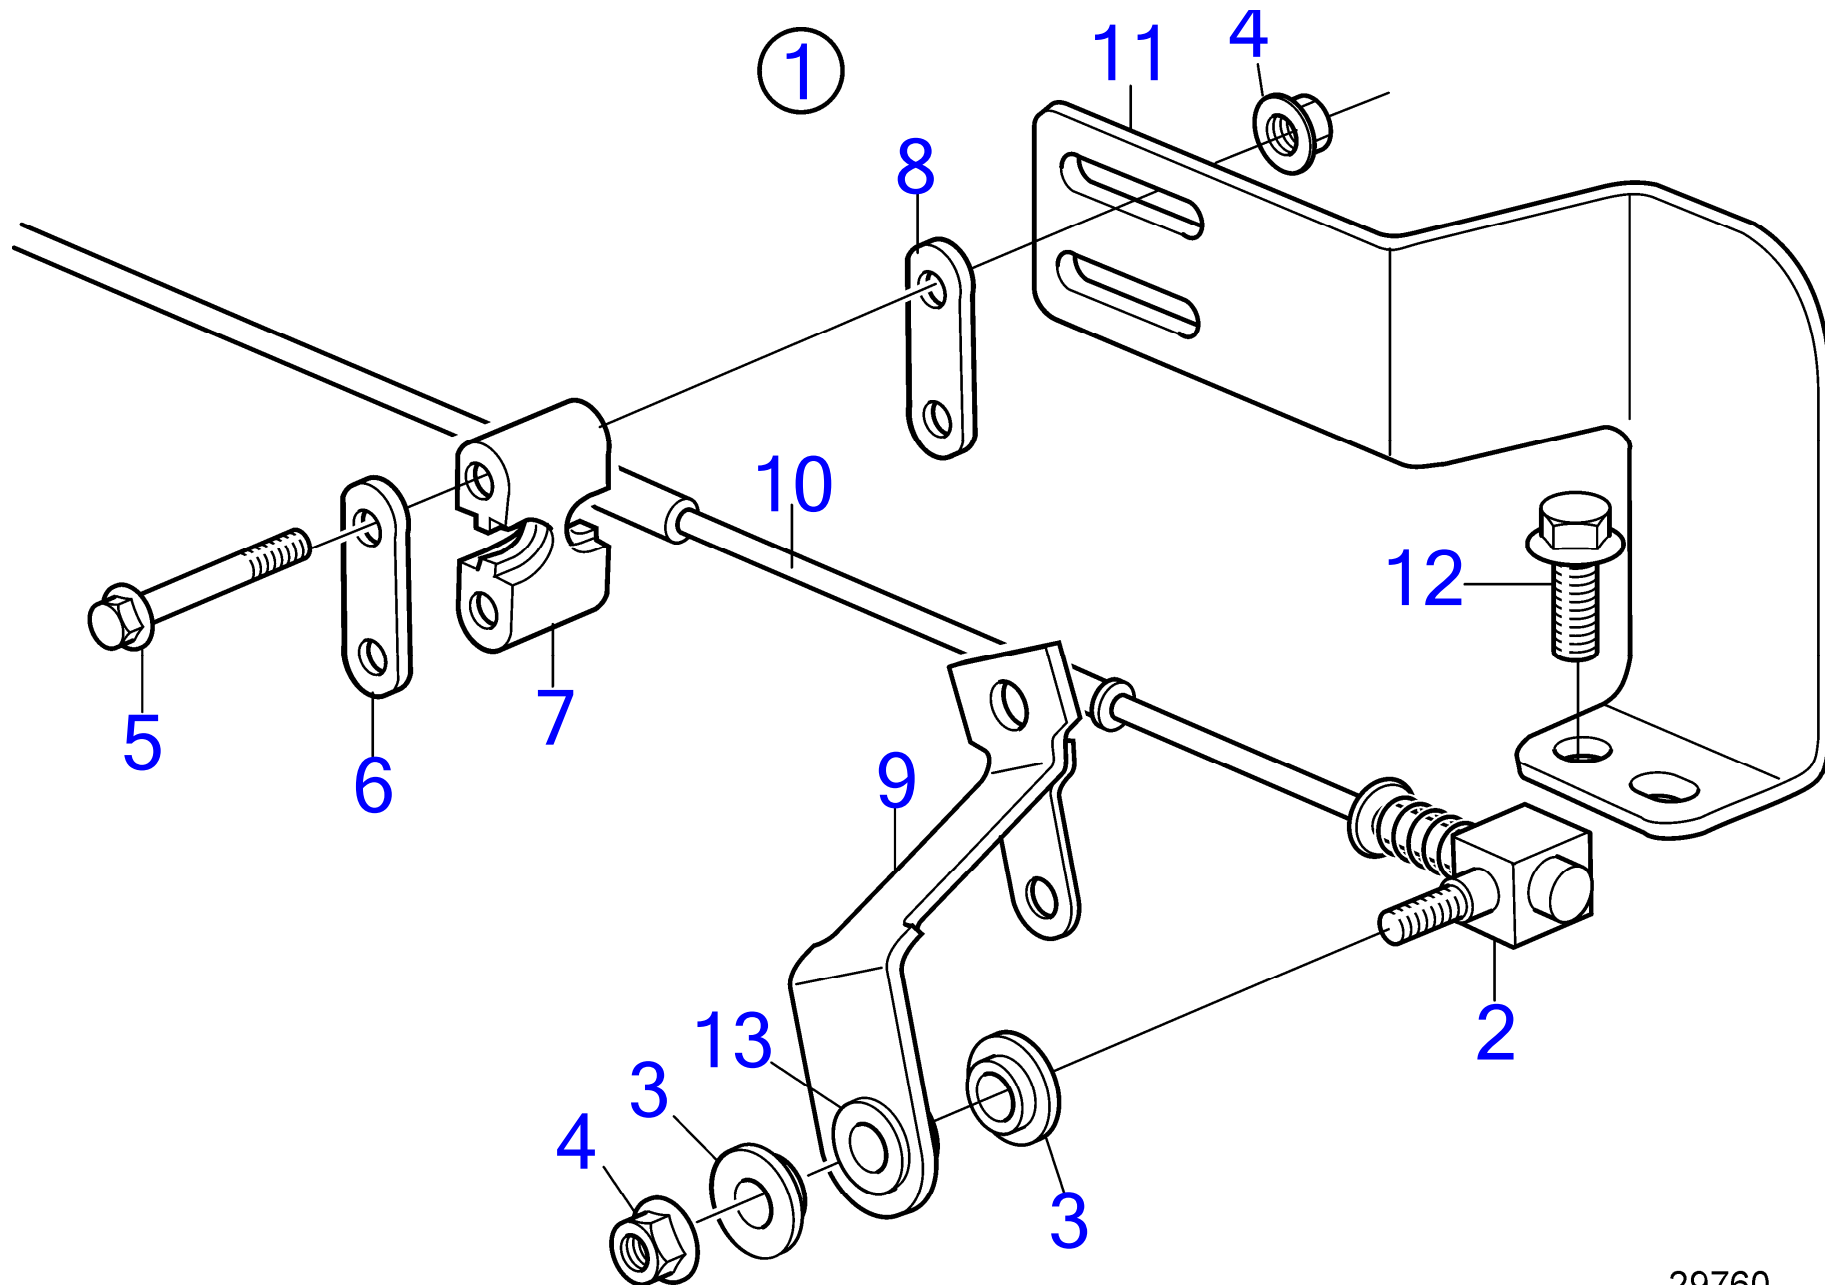

D2-55, D2-55B, D2-55C, D2-55D, D2-55E

RÉF	No Pièce	QTÉ	DÉSIGNATION	Voir	NOTES
1		1	Kit de connexion		
2	843105	2	· Rondelle entretoise		
2A	843109	1	· Bague		
3	840692	1	· Dé		
4	840669	1	· Dé		
5	968766	1	· Retenue		
6	814083	1	· Écrou réglage		
7	814086	1	· Ressort		
8	949874	1	· Contre-écrou à embas		(946577)
9	872076	1	· Rondelle		
10	872074	1	· Retenue		
11	819068	1	· Rondelle		
12	969439	2	· Vis à 6 pans creux		
13	949874	2	· Contre-écrou à embas		(946577)
14	843105	2	· Rondelle entretoise		
15	861479	1	· Verrou câble		
16	951669	1	· Jonc d'arrêt		
17	969556	1	· Vis à 6 pans creux		
18	21272376	1	Câble d'arrêt		L=3,3m
	21272378	1	Câble d'arrêt		L=6,9m
19	(818478)	1	· Commande d'attelage		Référence hors de gamme, Pour L=3,3m
	(818470)	1	· Commande d'attelage		Référence hors de gamme, Pour L=6,9m
20	(829241)	1	· Poignée		Référence hors de gamme
21	955857	2	· Écrou hexagonal		
22	955950	2	· Rondelle dentée		
23	955844	1	· Écrou hexagonal		
24	829070	1	· Verrou de câble		
25	945467	1	· Contre-écrou		(950353)
26	955894	2	· Rondelle		
27		1	Cable de commande	231	
28		1	· Ecrou		
29	3583791	1	Fixation		
30	843109	1	Bague		
31	946173	2	Vis à embase		(861849)

7744440-27-5506

18965
www.dbmoteurs.fr

Upd:6/9/2020

D2-50F, D2-55, D2-55B, D2-55C, D2-55D, D2-55E, D2-55F

D2-50F, D2-55F

29760