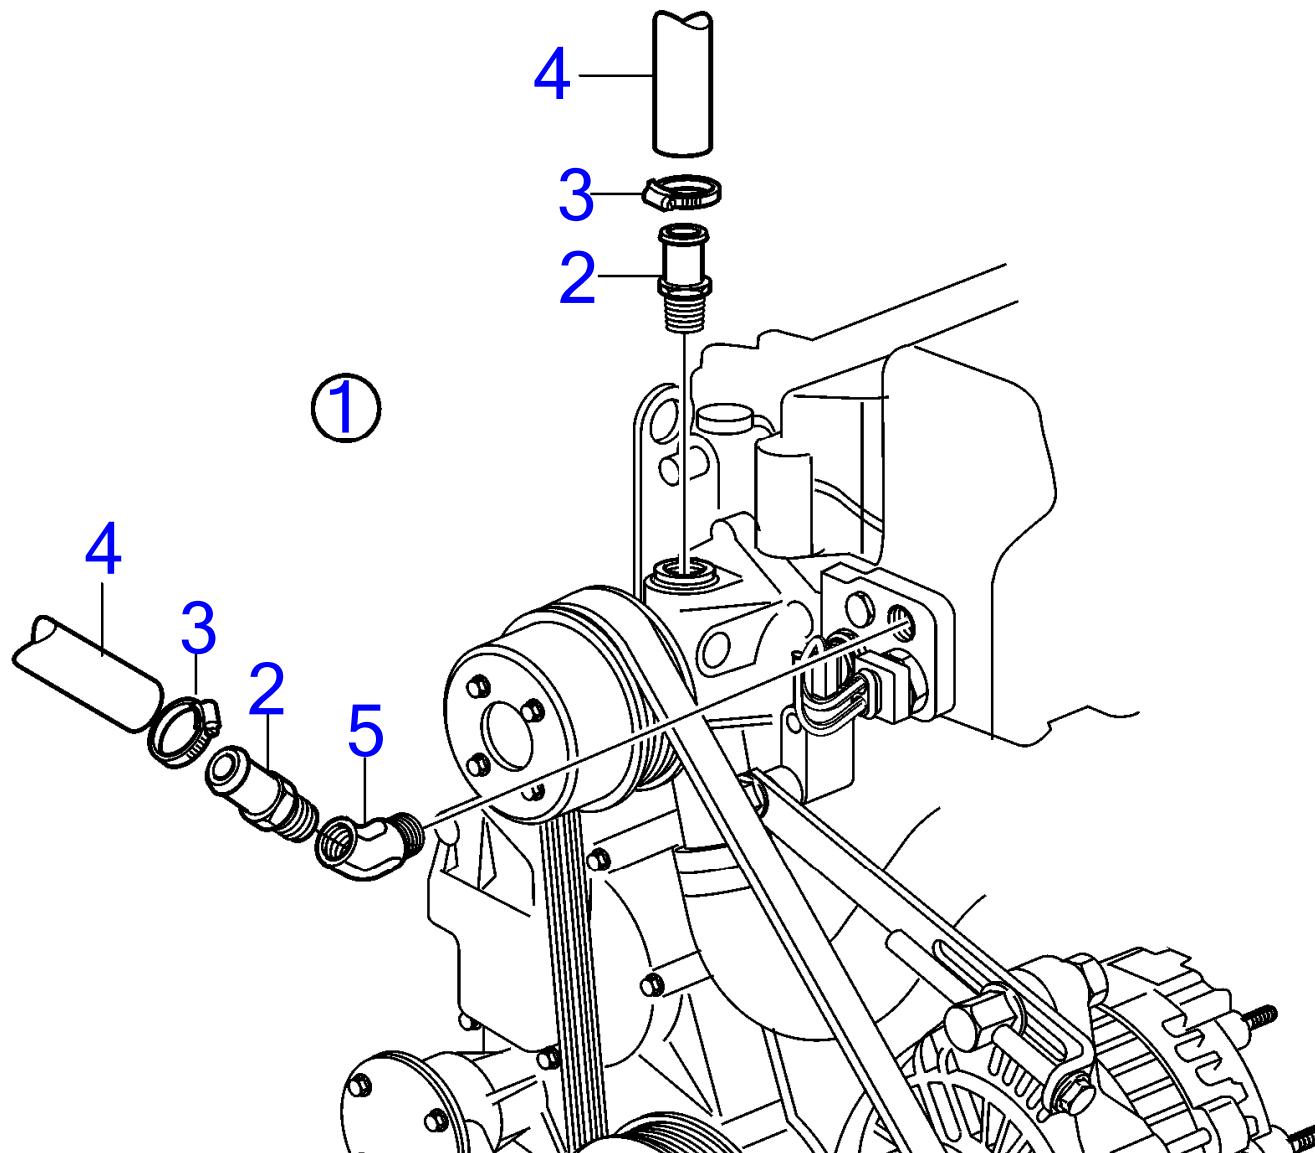

D2-55, D2-55B

D2-55, D2-55B

RÉF	No Pièce	QTÉ	DÉSIGNATION
1	861523	1	Jeu raccords
2	976040	2	Raccord flexible
3	961665	4	Collier durite
4	952969	X	Flexible
5	981883	1	Raccord coudé