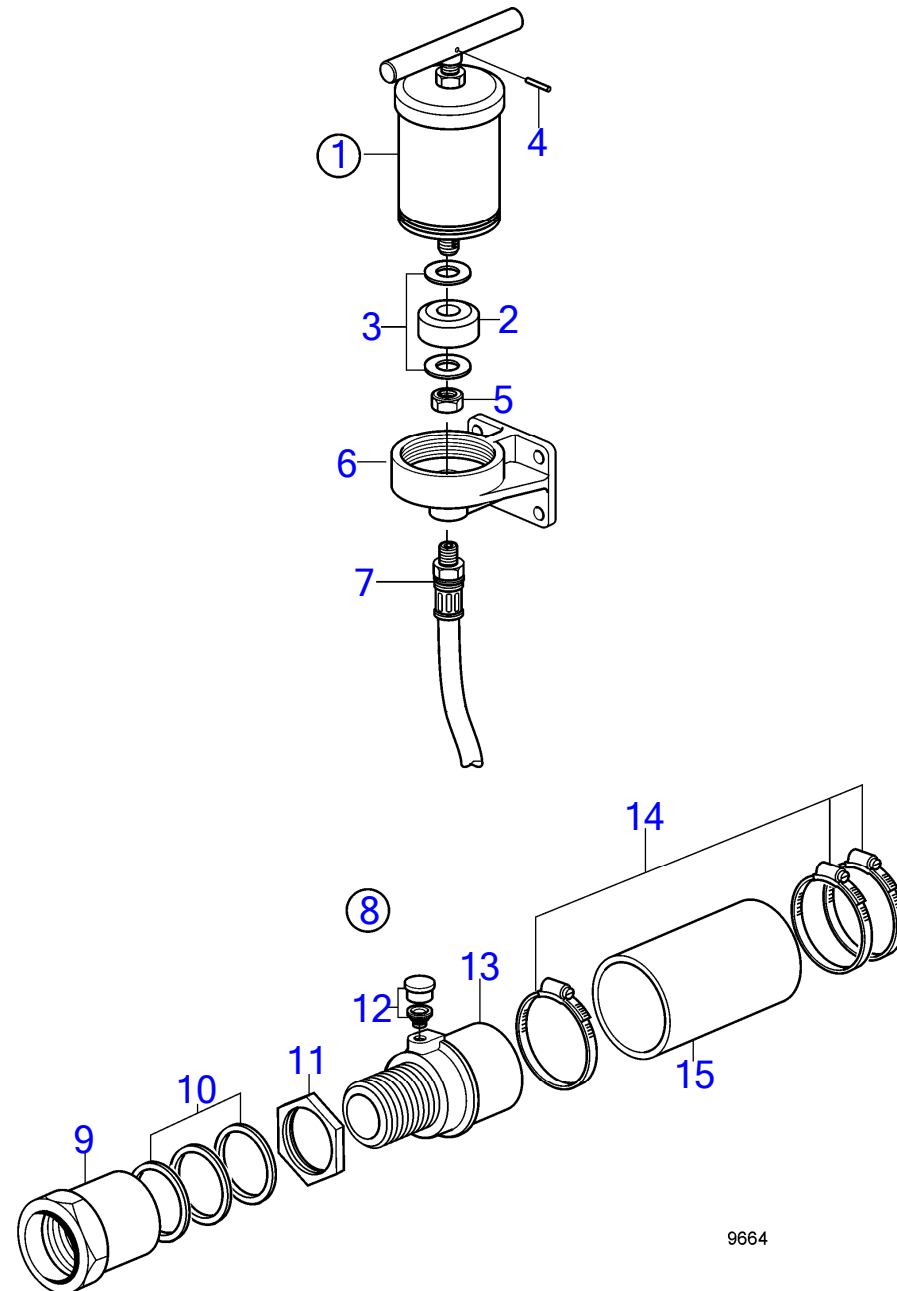

D2-50F, D2-55B, D2-55C, D2-55D, D2-55E, D2-55F

9664

9664

7744440-44-21506

Upd:6/9/2020

www.dbmoteurs.fr

D2-50F, D2-55, D2-55B, D2-55C, D2-55D, D2-55E, D2-55F

D2-50F, D2-55B, D2-55C, D2-55D, D2-55E, D2-55F

RÉF	No Pièce	QTÉ	DÉSIGNATION	NOTES
1	827184	1	Pompe à graisse	
2	815579	1	· Manchette de cuir	
3	948087	2	· Rondelle	
4	(907173)	1	· Goupille cannelée	Référence hors de gamme
5	950354	1	· Contre-écrou	
6		1	· Retenue	
7	(833842)	1	Flexible	Référence hors de gamme
8	859013	1	Presse etoupe	D=30mm
	(859014)	1	Presse etoupe	D=35mm, Référence hors de gamme
9		1	· Ecrou	
10	859006	3	· Presse-étoupe	D=30mm
	859007	3	· Presse-étoupe	D=35mm
11		1	· Ecrou	
12	914138	1	· Graisseur	
13		1	· Presse-etoupe	
14	961674	3	· Collier durite	
15	825673	X	· Durit caoutchouc	D=30mm
	(827179)	X	· Durit caoutchouc	Référence hors de gamme, D=35mm