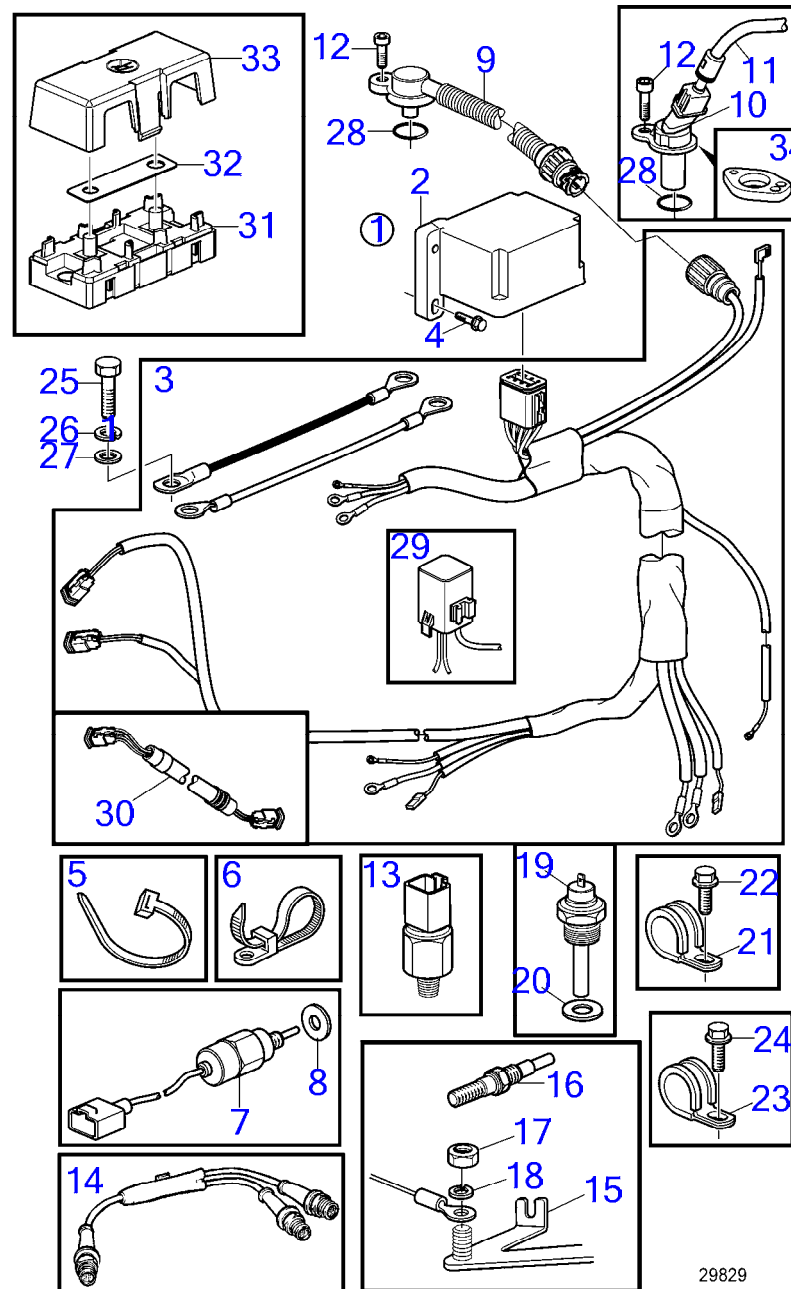

D2-50F, D2-55D, D2-55E, D2-55F

29829

29829

7744440-30-21496

Upd:6/9/2020

www.dbmoteurs.fr

D2-50F, D2-55, D2-55B, D2-55C, D2-55D, D2-55E, D2-55F

D2-50F, D2-55D, D2-55E, D2-55F

RÉF	No Pièce	QTÉ	DÉSIGNATION	NOTES
1			Centrale électrique	
2	21120710	1	· Unité de commande	Remplacé par 21261871
	21261871	1	· Unité de commande	MDI, Remplacé par 21511215
	21511215	1	· Unité électronique	Remplacé par 21558939
	21558939	1	· Unité électronique	Remplacé par 22594274
	22594274	1	· Unité électronique	
3	3843674	1	· Faisceau de câbles	D2-55D, D2-55E, D2-75B, D2-75C
	21273764	1	· Faisceau de câbles	D2-50F, D2-55F, D2-75F
4	948356	2	Vis à embase	
5	948211	8	Serre-câble	
6	948616	1	Serre-câble	
7	3584127	1	Aimant d'arrêt	
8	3580092	1	Bague étanchéité	
9	3944124	1	Capteur	Capteur de régime Ø24mm
10	21426987	1	Contrôleur de régime	Capteur de régime Ø20mm
11	21644180	1	Faisceau de câbles	
12	942001	1	Vis à six pans creux	
13	21250645	1	Rupteur pression	Pour huile
14	1140598	1	Contact de distribut	Pour doubles postes de commande.
15	3583571	1	Rail conducteur	
16	3583025	1	Bougie de préchauffa	
17	955779	1	Écrou hexagonal	
18	3809677	1	Rondelle	
19	827151	1	Sonde de température	
20	11998	1	Joint	
21	947191	1	Collier serrage	
22	947107	1	Vis à embase	
23	945081	1	Collier serrage	
24	947107	1	Vis à embase	
25	946502	1	Vis à embase	Masse (coque)
26	955898	1	Rondelle	0,2mm
27	940280	1	Rondelle élastique	1,2mm
28	974673	1	Joint torique	
29	3594745	1	Faisceau de câbles	
30	21138239	1	Faisceau de câbles	
31	22540365	1	Boîtier de raccordem	
32	22540373	1	Boîtier de raccordem	
33	22540367	1	Boîtier de raccordem	
34	21583697	1	Adaptateur