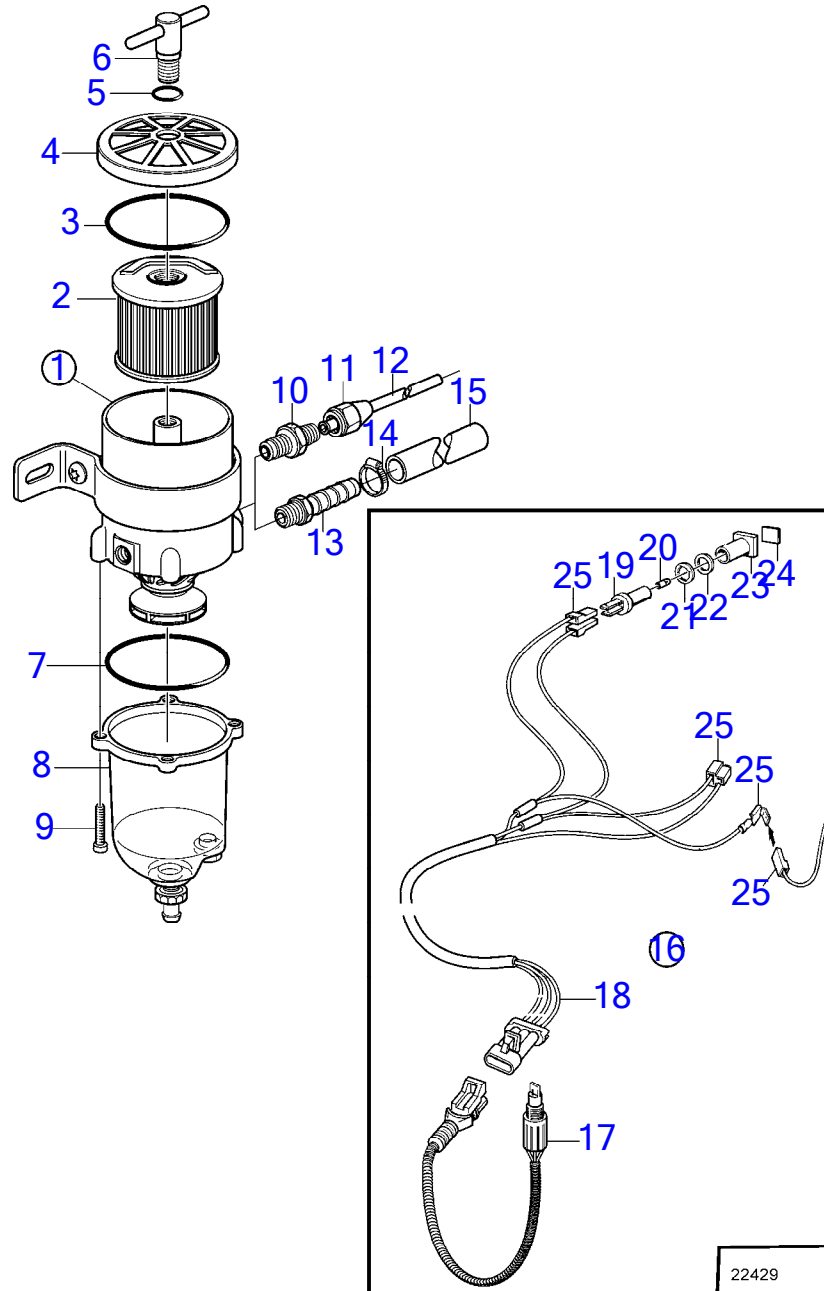

D2-50F, D2-55, D2-55B, D2-55C, D2-55D, D2-55E, D2-55F

22429

22429

7744440-23-9024

Upd:6/9/2020

www.dbmoteurs.fr

D2-50F, D2-55, D2-55B, D2-55C, D2-55D, D2-55E, D2-55F

D2-50F, D2-55, D2-55B, D2-55C, D2-55D, D2-55E, D2-55F

RÉF	No Pièce	QTÉ	DÉSIGNATION	Voir	NOTES
1	877762	1	Filtre a combustible		(861143)
2	1147147	1	· Cartouche de filtre		2 microns
	861014	1	· Cartouche		10 microns, Std
	3581760	1	· Cartouche de filtre		30 microns
3	838504	1	· Joint		
4		1	· Serrure		
5	838505	1	· Joint torique		
6		1	· Poignée		
7	3838861	1	· Joint		
8	3838848	1	· Bol		
9	950024	4	· Vis empreinte crucif		
10	954337	2	Raccord		
11	954323	2	Écrou accouplement		
12	1140062	2	Tuyau cuivre		
13	3825000	2	Raccord flexible		
14	961664	2	Collier durite		
15	861057	X	Flexible de carburan		3/8"
16	1140724	1	Témoin niveau		
17	3588916	1	· Lot d'alarme		
18	881774	1	· Faisceau de câbles		
19	808175	1	· Douille ampoule		
20	19923	1	· Ampoule		12V, 2W
	182059	1	· Ampoule		24V, 3W
21	967583	1	· Retenue		
22	829714	1	· Bague étanchéité		
23	838455	1	· Retenue		
24	872591	1	· Ruban symbole		
25		X	· cables et cosses	1963