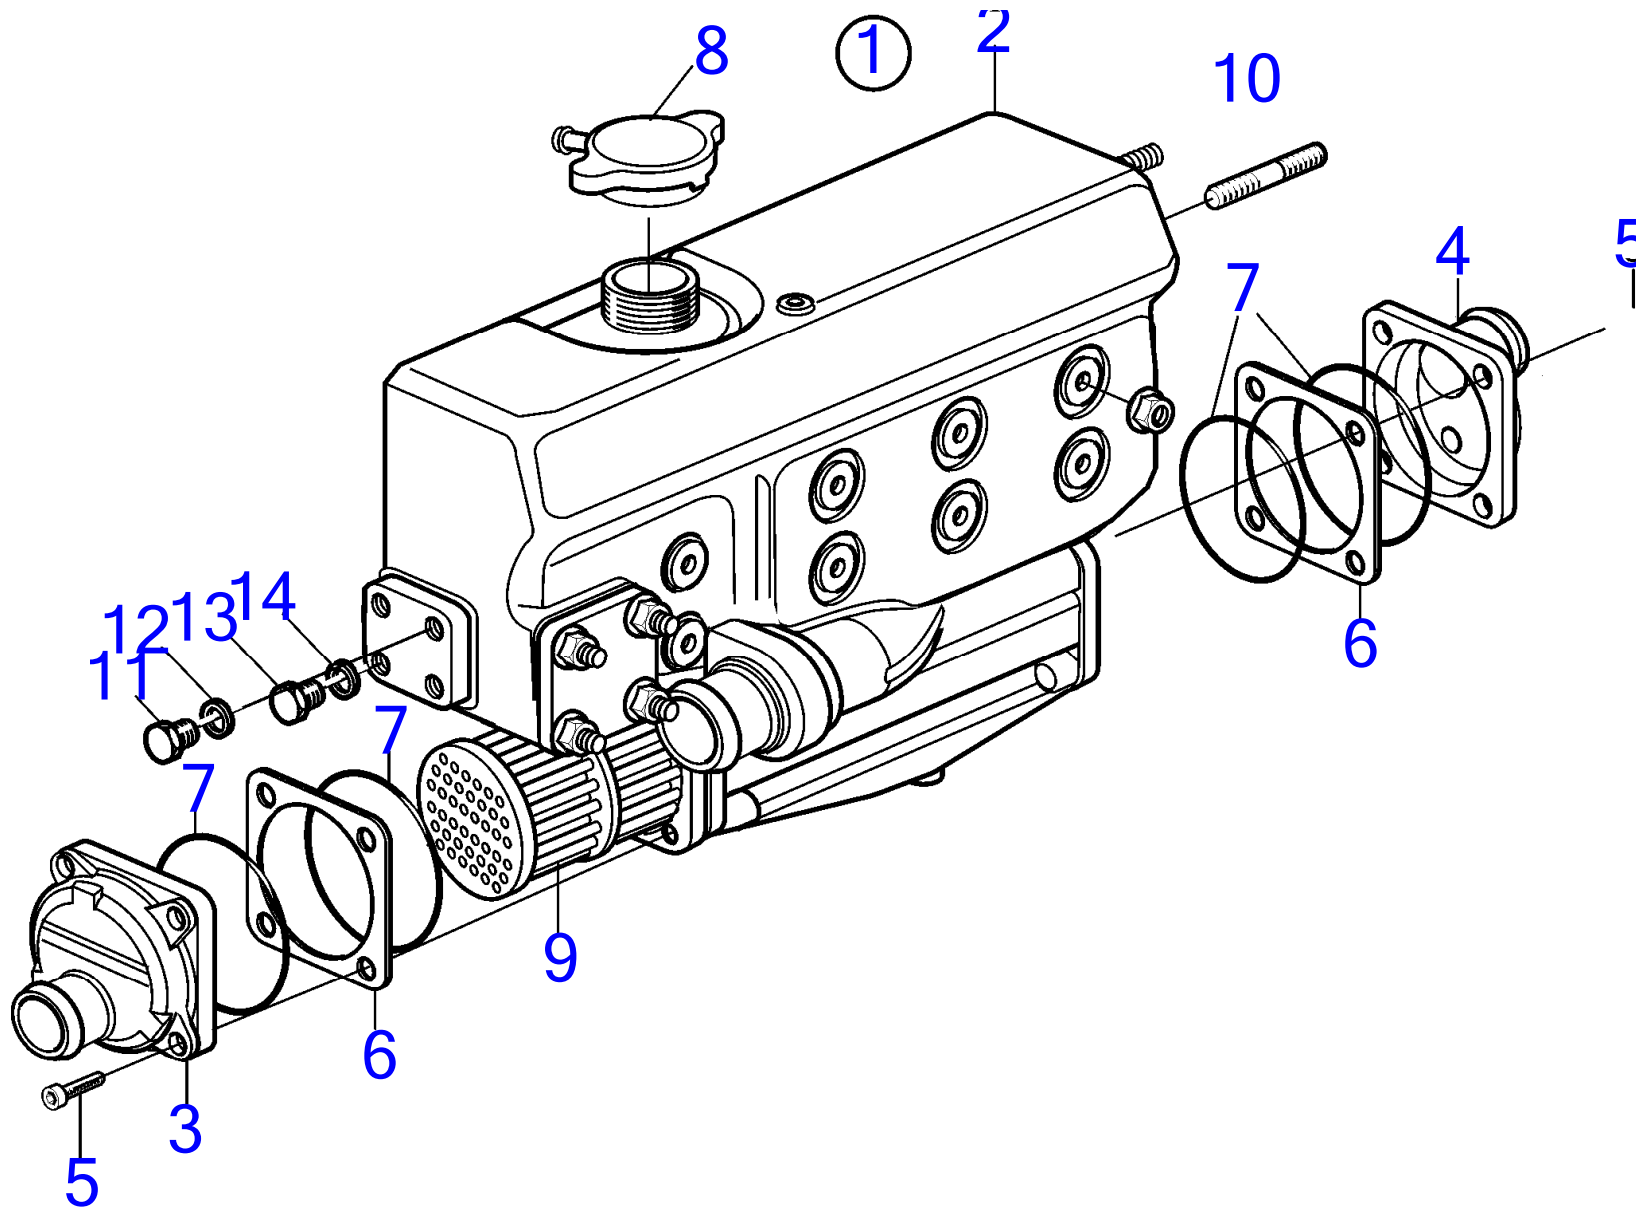

D2-55, D2-55B

D2-55, D2-55B

RÉF	No Pièce	QTÉ	DÉSIGNATION	NOTES
1	3583086	1	Echangeur temperatur	
2		1	· Boite echangeur chal	
3	3584207	1	· Tôle extrémité	
4	3584206	1	· Tôle extrémité	
5	3838337	8	· Vis	
6	3580968	1	· Joint	
7	3580818	4	· Joint torique	
8	3581770	1	· Bouchon remplissage	
	888625	1	· Capot	D2-55B
9	3584205	1	· Cartouche	
10	3584203	4	· Goujon	
11	861918	1	· Tampon	
12	947624	1	· Joint	
13	914391	1	· Bouchon	
14	947623	1	· Joint