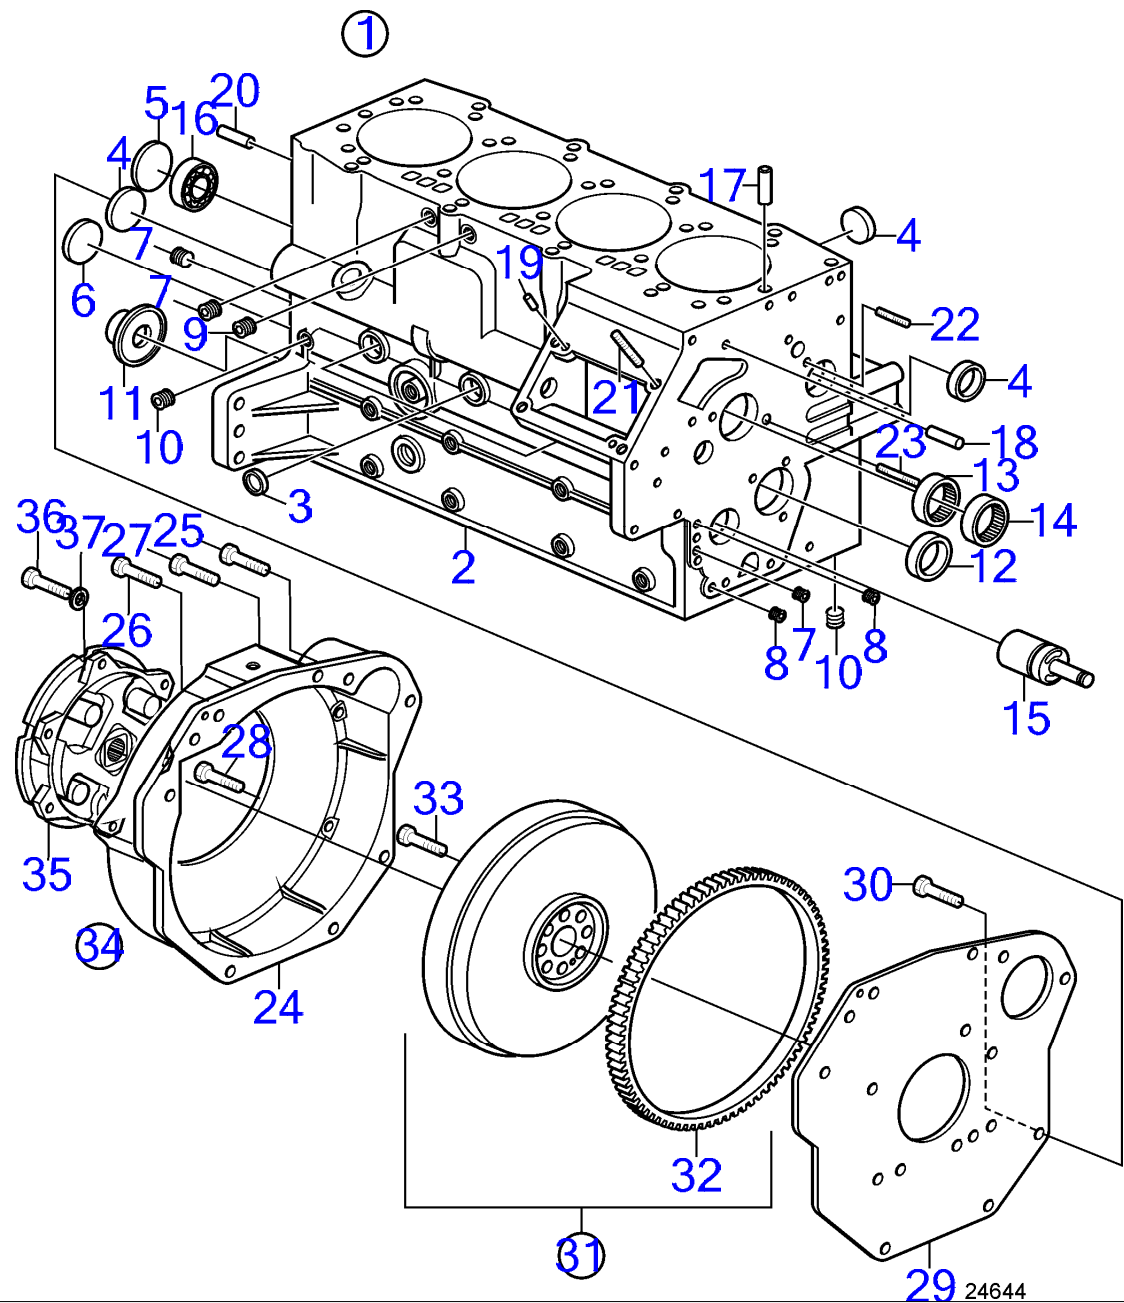

7744440-21-35117

23168
www.dbmoteurs.fr

Upd:6/9/2020

D2-50F, D2-55, D2-55B, D2-55C, D2-55D, D2-55E, D2-55F

VOLVO
PENTA

D2-55, D2-55B, D2-55C, D2-55D, D2-55E

D2-55, D2-55B, D2-55C, D2-55D, D2-55E

RÉF	No Pièce	QTÉ	DÉSIGNATION	NOTES
1		1	Bloc-cylindres	
2	(3583523)	1	· Unite cylindre	Référence hors de gamme
3	3583696	2	· Tampon d'expansion	
4	3583697	5	· Tampon d'expansion	
5	861813	1	· Tampon d'expansion	
6	3809690	1	· Tampon	(3583698)
7	861806	3	· Bouchon	
8	3580455	2	· Bouchon	
9	3807215	3	· Tampon	(3580456)
10	3583699	2	· Tampon	
11	3583700	1	· Étanchéité	
12	3583701	1	· Bague	
13	3583702	1	· Roulement	
14	3583703	1	· Roulement	
15	(3583704)	1	· Arbre	Référence hors de gamme, Remplacé par 21541021
	21541021	1	Pompe à huile	
16	861812	1	· Roulement	
17	861818	2	· Goupille tubulaire	
18		2	· Pion	
19		2	· Goupille	
20		2	· Goupille	
21	3583705	3	· Goujon	
22	3583708	1	· Goujon	
23	3583709	1	· Goujon	
24	3587360	1	Carter de volant	Capteur de régime Ø24mm
	22351268	1	Carter de volant	Capteur de régime Ø20mm
25	3583726	2	Vis	
26	11998890	4	Vis	
27	3583727	6	Vis	
28	3583728	2	Vis	
29	3583724	1	Tôle	
30	861870	10	Vis	
31	3583691	1	Volant moteur	
32	3583850	1	· Couronne	
33	3580561	6	Vis	
34	3812226	1	Coupleur flexible	Please see Parts Bulletin P--44-2-2
35	3889314	1	· Coupleur flexible	
36	959223	6	· Vis à six pans creux	(3808569)
37	3808568	6	Rondelle entretoise	