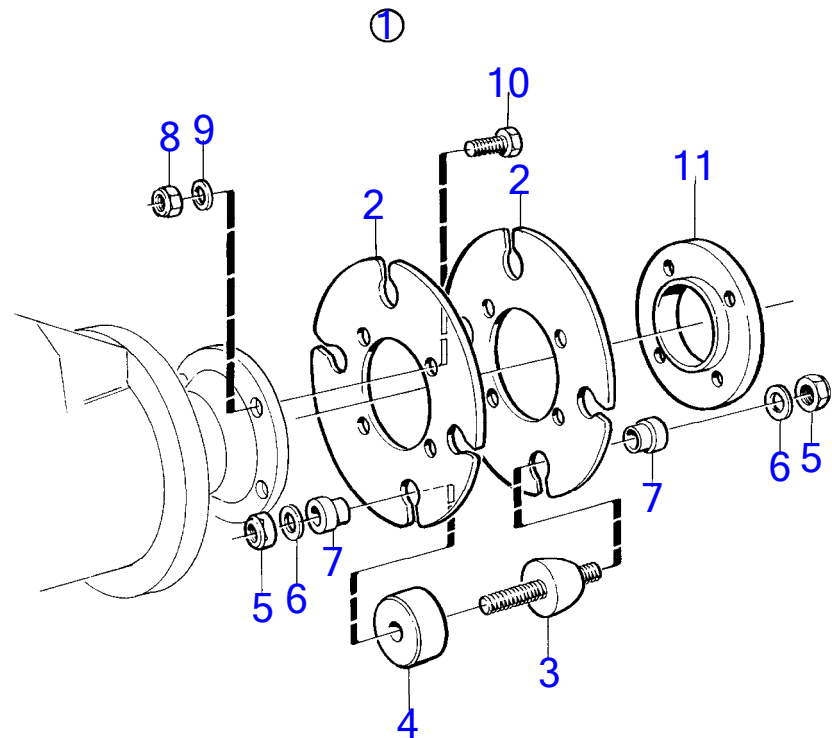

D2-50F, D2-55, D2-55B, D2-55C, D2-55D, D2-55E, D2-55F

D2-50F, D2-55, D2-55B, D2-55C, D2-55D, D2-55E, D2-55F

RÉF	No Pièce	QTÉ	DÉSIGNATION	NOTES	
1	(819154)	1	Accouplement caoutch	Pour arbre porte-hélice de 30mm et 35mm., Référence hors de gamme	
2	819151	2	· Tôle entraînement		
3	803762	6	· Coussin caoutchouc		
4	803748	6	· Capot protection		
5	955850	12	· Écrou hexagonal		
6	940280	12	· Rondelle élastique		
7	802976	12	· Rondelle		
8	971071	8	· Écrou hexagonal		
9	941908	8	· Rondelle élastique		
10	970947	4	· Vis à tête hexagonal		L=25mm
	970949	4	· Vis à tête hexagonal		L=35mm
11	803029	1	· Bague guide		

7744440-44-381

11417
www.dbmoteurs.fr

Upd:6/9/2020

D2-50F, D2-55, D2-55B, D2-55C, D2-55D, D2-55E, D2-55F