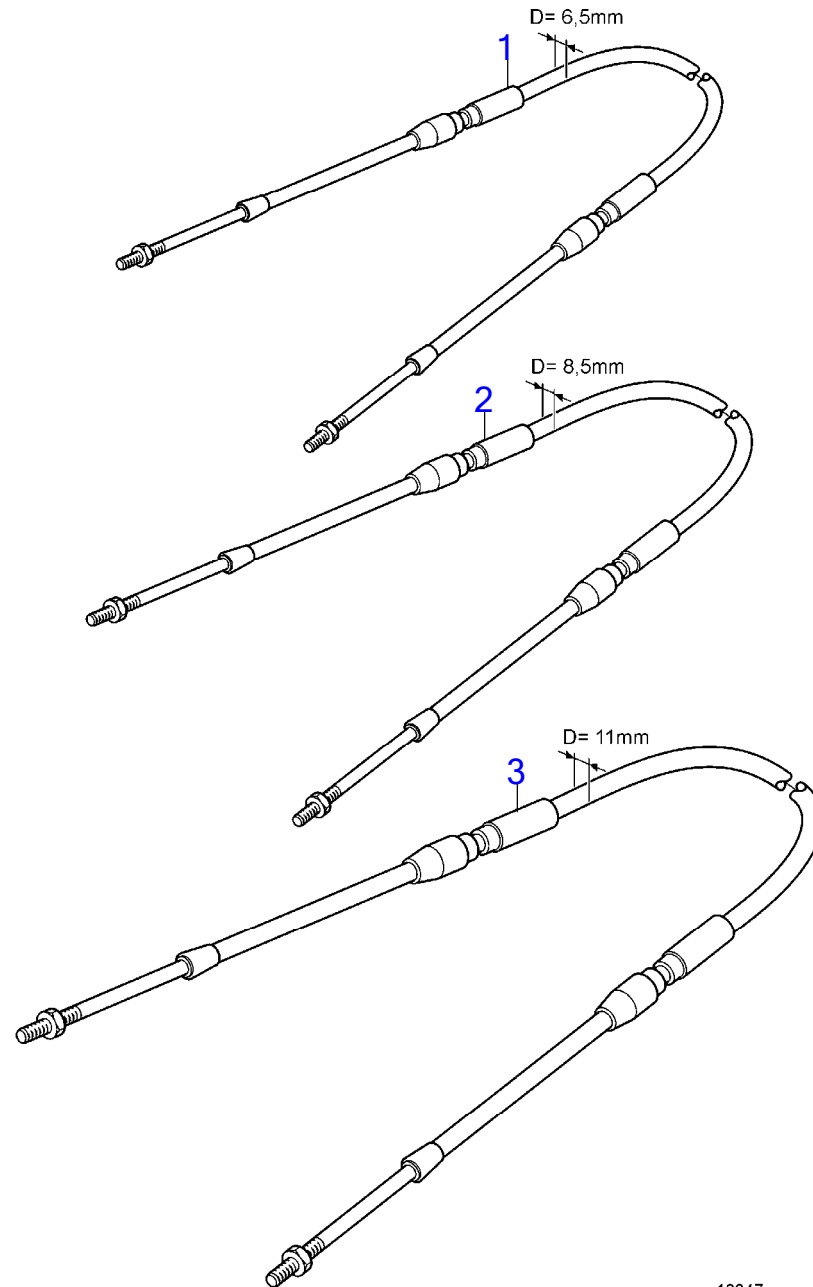

7744440-27-231B

18647
www.dbmoteurs.fr

Upd:6/9/2020

D2-50F, D2-55, D2-55B, D2-55C, D2-55D, D2-55E, D2-55F

VOLVO
PENTA

RÉF	No Pièce	QTÉ	DÉSIGNATION	NOTES
	1140208	1	Câble de commande	L=12500mm
	888090	1	Câble de commande	L=12750mm
	1140209	1	Câble de commande	L=13000mm