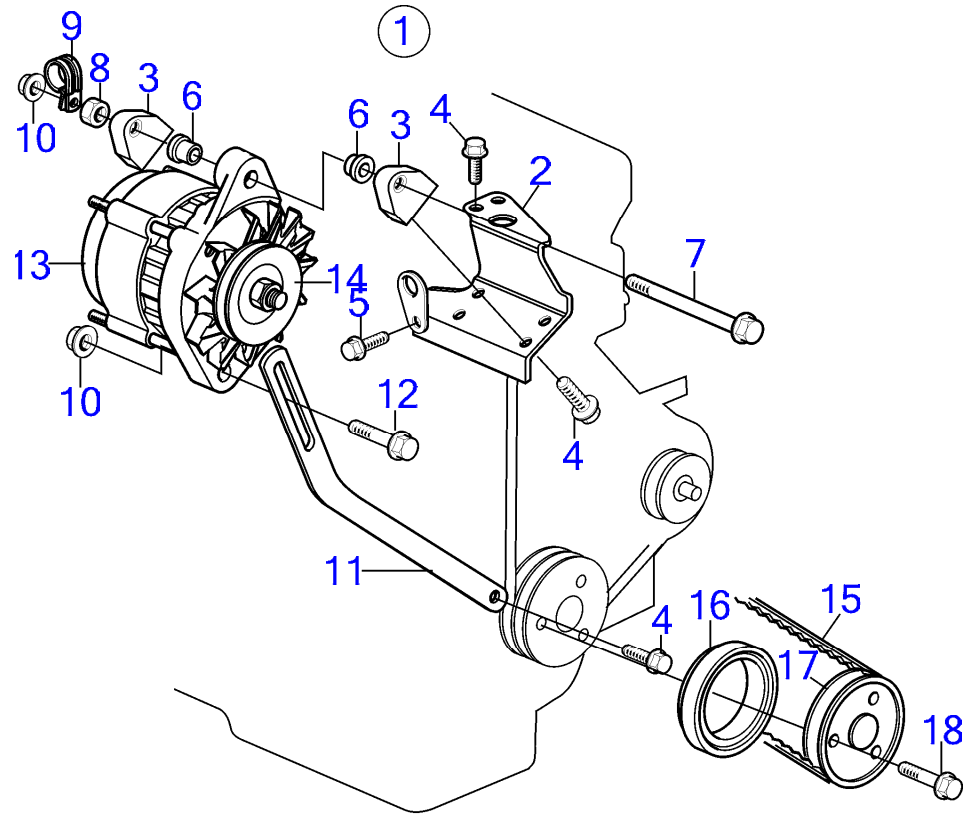

7744440-30-6749

28695
www.dbmoteurs.fr

Upd:6/9/2020

D2-50F, D2-55, D2-55B, D2-55C, D2-55D, D2-55E, D2-55F

D2-55, D2-55B, D2-55C, D2-55D, D2-55E

18969

D2-55, D2-55B, D2-55C, D2-55D, D2-55E

RÉF	No Pièce	QTÉ	DÉSIGNATION	NOTES
1	3583573	1	Console	
2	3583062	1	· Console	
3	3580749	2	· Fixation	
4	946440	7	· Vis à embase	
5	946173	1	· Vis à embase	
6	859274	2	· Rondelle	
7	968553	1	· Vis à embase	
8	955782	1	· Écrou hexagonal	
9	949746	1	· Collier serrage	
10	945408	2	· Écrou à embase	
11	845021	1	· Bride de serrage	
12	947760	1	· Vis à embase	
13	872235	1	Alternateur	12V, 60A
	3803260	1	Alternateur, échange	12V, 60A
	872927	1	Alternateur	24V, 40A
	3803619	1	Alternateur, échange	24V, 40A
14	841813	1	Poulie	
15	978710	1	Courroie trapézoïdal	
16	3583572	1	Entretoise	
17	3581036	1	Poulie	
18	965227	3	Vis à embase	
19	1324492	1	Relais	
20	838455	1	Retenue	
21	829714	1	Bague étanchéité	
22	967583	1	Retenue	
23	19923	1	Ampoule	
24	808175	1	Douille ampoule	
25	838457	1	Ruban symbole	
26	838542	1	Faisceau de câble	
27	948211	10	Serre-câble	