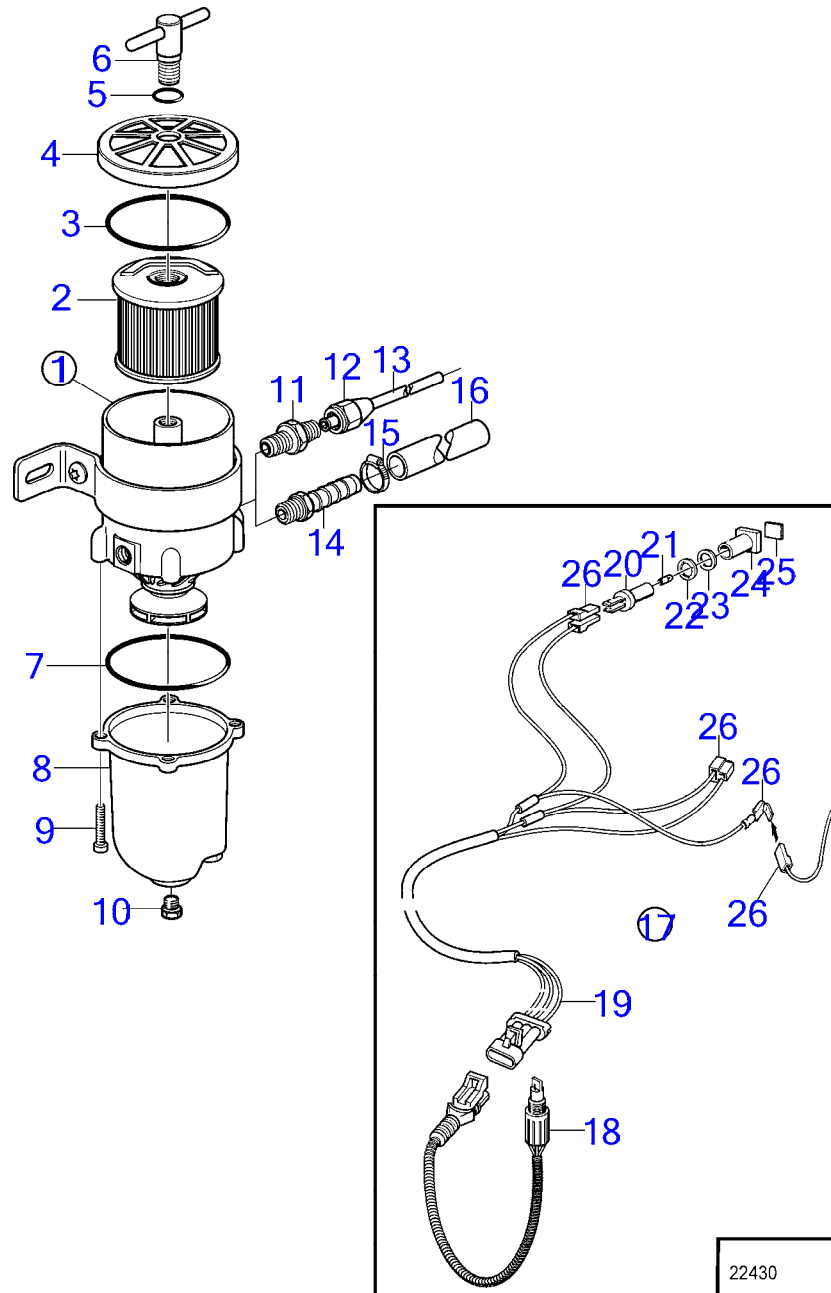

D2-50F, D2-55, D2-55B, D2-55C, D2-55D, D2-55E, D2-55F

D2-50F, D2-55, D2-55B, D2-55C, D2-55D, D2-55E, D2-55F

RÉF	No Pièce	QTÉ	DÉSIGNATION	Voir	NOTES
1	877763	1	Filtre a combustible		
2	1147147	1	· Cartouche de filtre		2 microns
	861014	1	· Cartouche		10 microns
	3581760	1	· Cartouche de filtre		30 microns
3	838504	1	· Joint		
4		1	· Serrure		
5	838505	1	· Joint torique		
6		1	· Poignée		
7	3838861	1	· Joint		
8	3838849	1	· Bol		
9	950024	4	· Vis empreinte crucif		
10	952075	1	· Bouchon		
11	954337	2	Raccord		
12	954323	2	Écrou accouplement		
13	1140062	2	Tuyau cuivre		
14	3825000	2	Raccord flexible		
15	961664	2	Collier durite		
16	861057	X	Flexible de carburan		3/8"
17	1140724	1	Témoin niveau		
18	3588916	1	· Lot d'alarme		
19	881774	1	· Faisceau de câbles		
20	808175	1	· Douille ampoule		
21	19923	1	· Ampoule		12V, 2W
	182059	1	· Ampoule		24V, 3W
22	967583	1	· Retenue		
23	829714	1	· Bague étanchéité		
24	838455	1	· Retenue		
25	872591	1	· Ruban symbole		
26		X	· cables et cosses	1963