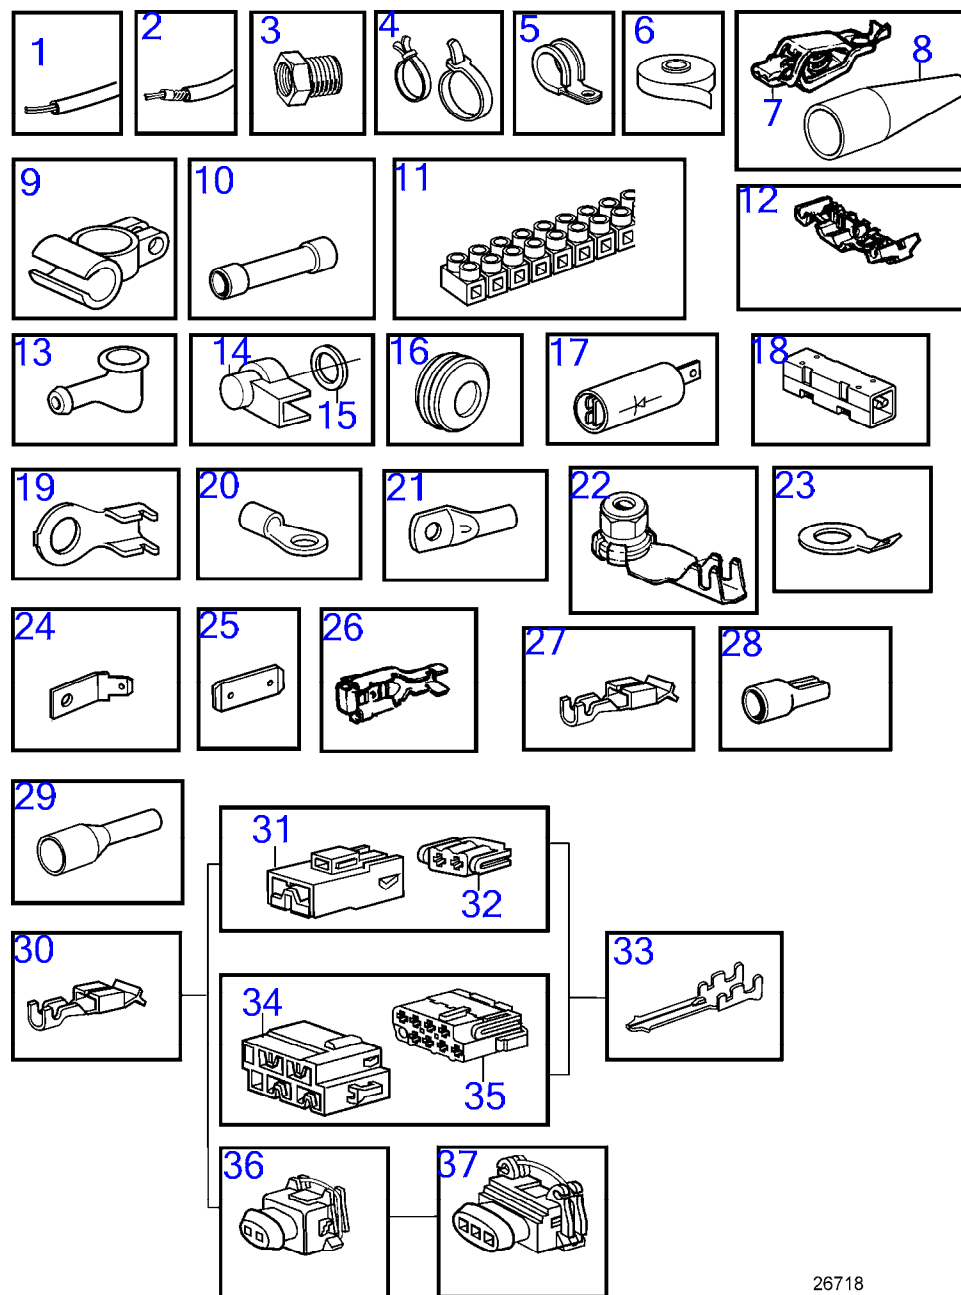

D2-50F, D2-55, D2-55B, D2-55C, D2-55D, D2-55E, D2-55F

RÉF	No Pièce	QTÉ	DÉSIGNATION	NOTES
1	870980	1	Coupe-circuit princi	Remplacé par 1140319
2		1	· Interrupteur	
3	243700	1	· Poignée	Remplacé par 1140319
4	971071	2	· Écrou hexagonal	
5	1140319	1	Robinet de batterie	
6		1	· Interrupteur	
7	1140427	1	· Poignée	
8	1140428	2	· Rondelle	
9	17602	4	· Écrou hexagonal	

D2-50F, D2-55, D2-55B, D2-55C, D2-55D, D2-55E, D2-55F