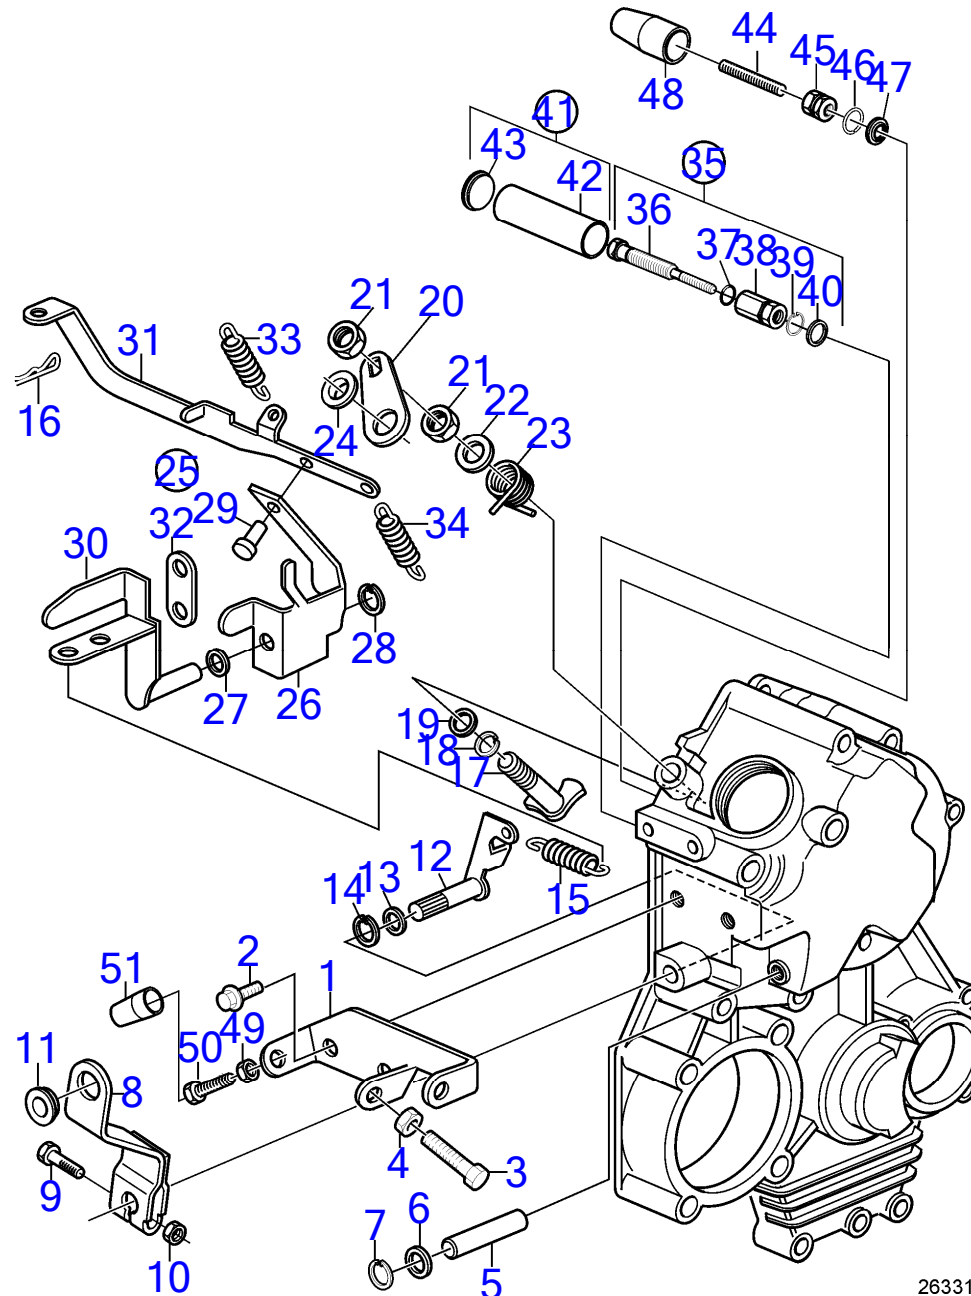

D2-50F, D2-55F

26331

26331

7744440-23-6810

Upd:6/9/2020

www.dbmoteurs.fr

D2-50F, D2-55F

RÉF	No Pièce	QTÉ	DÉSIGNATION	NOTES
1	3580042	1	Tirant	
2	3580581	2	Vis	
3		1	Vis	
4	955781	1	Écrou hexagonal	
5	3583759	1	Arbre	
6	3580040	2	Joint torique	
7	3580041	1	Anneau verrouillage	
8	3580036	1	Levier	
9	955275	1	Vis à tête hexagonal	
10	945407	1	Écrou à embase	
11	843109	1	Bague	
12	3580034	1	Bras	
13	3580035	1	Joint torique	
14	3580030	1	Anneau verrouillage	
15	3819063	1	Ressort	(3580376)
16	3580032	1	Goupille verrouillag	
17	3580045	1	Bras	
18	3580046	1	Anneau verrouillage	
19	3580047	1	Joint torique	
20	21192501	1	Levier	
21	955782	2	Écrou hexagonal	
22	21246676	1	Rondelle	
23	3580048	1	Ressort	
24	843109	1	Bague	
25	3583736	1	Levier	
26		1	· Levier	
27	3580031	1	· Rondelle	
28	3580030	1	· Anneau verrouillage	
29	(3583760)	1	· Goupille	Référence hors de gamme
30		1	· Levier	
31		1	· Levier	
32		1	· Rondelle	
33	3580735	1	Ressort	
34	3580058	1	Ressort	
35	3583770	1	Vis	
36		1	· Vis	
37	3583772	1	· Joint torique	
38		1	· Écrou	
39		1	· Anneau verrouillage	
40	3580087	1	· Bague étanchéité	
41	3584083	1	Douille	
42		1	· Douille	
43		1	· Capot	
44	3583778	1	Vis	
45	3583779	1	Écrou	
46	21246336	1	Anneau verrouillage	

7744440-23-6810

26331
www.dbmoteurs.fr

Upd:6/9/2020

D2-50F, D2-55, D2-55B, D2-55C, D2-55D, D2-55E, D2-55F

VOLVO
PENTA