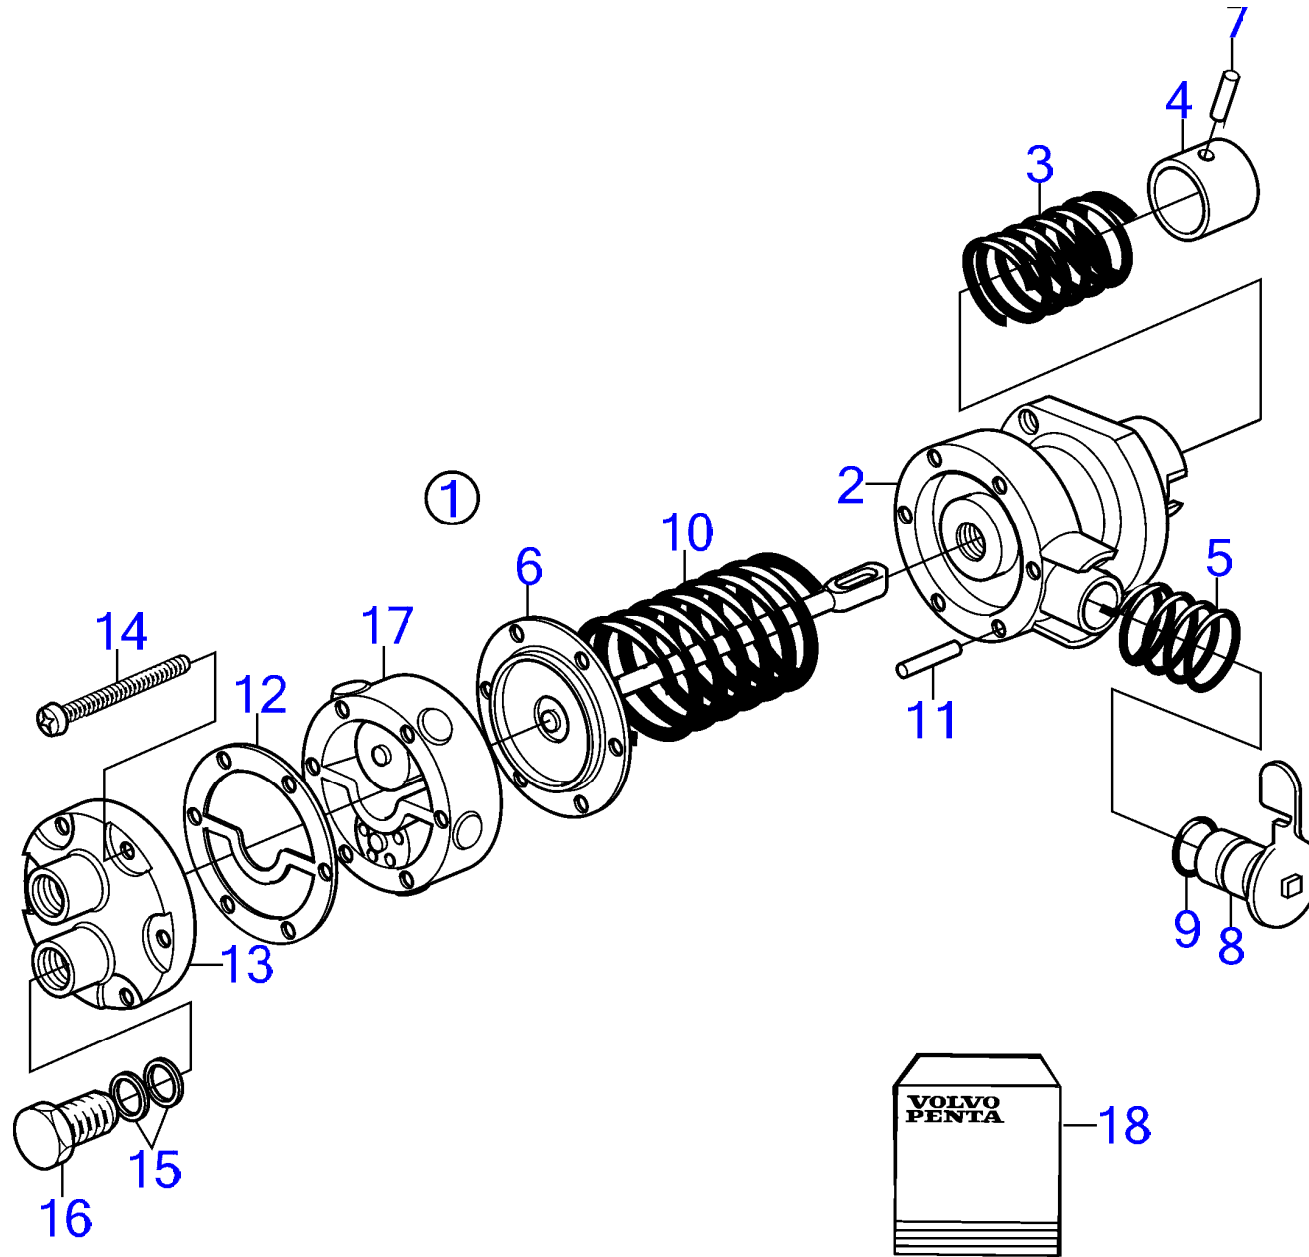

D2-50F, D2-55, D2-55B, D2-55C, D2-55D, D2-55E, D2-55F

18952

18952

7744440-23-5490

Upd:6/9/2020

www.dbmoteurs.fr

D2-50F, D2-55, D2-55B, D2-55C, D2-55D, D2-55E, D2-55F

RÉF	No Pièce	QTÉ	DÉSIGNATION	NOTES
1	3580100	1	Pompe alimentation	
2		1	· Carter	
3		1	· Ressort	Inclus dans le kit de rénovation.
4	(3580192)	1	· Poussoir	Référence hors de gamme
5		1	· Ressort	Inclus dans le kit de rénovation.
6		1	· Diaphragme	Inclus dans le kit de rénovation.
7		1	· Goupille	Inclus dans le kit de rénovation.
8		1	· Levier	Inclus dans le kit de rénovation.
9	3580197	1	· Joint torique	Inclus dans le kit de rénovation.
10		1	· Ressort	Inclus dans le kit de rénovation.
11		1	· Goupille	Inclus dans le kit de rénovation.
12	3580200	1	· Joint	Inclus dans le kit de rénovation.
13		1	· Couvercle	
14	(3580202)	6	· Vis	Référence hors de gamme
15	11992	4	· Joint	
16	3580204	2	· Vis creuse	
17		1	· Carter	
18	(876688)	1	Kit de réparation	Référence hors de gamme