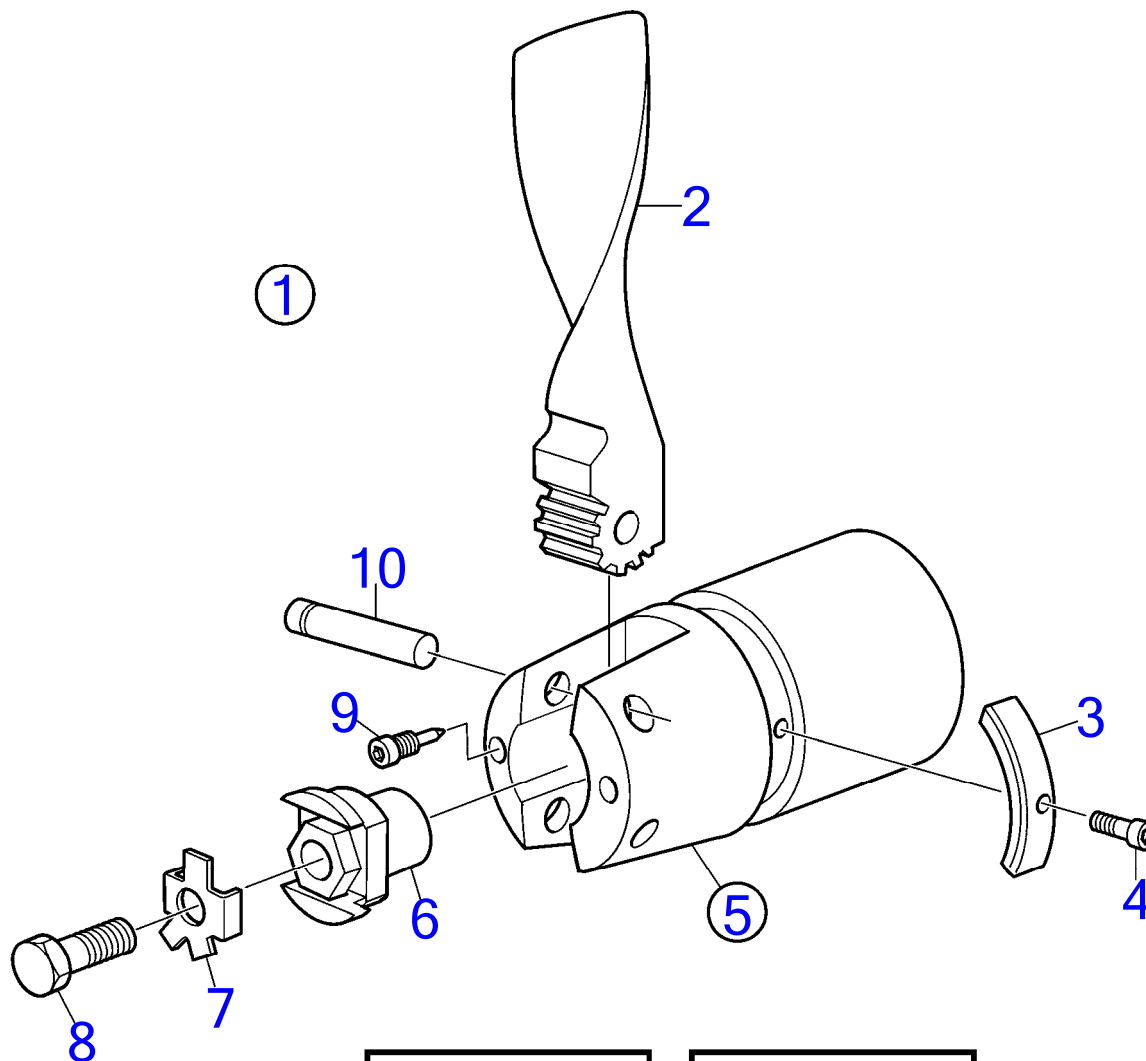

D2-50F, D2-55, D2-55B, D2-55C, D2-55D, D2-55E, D2-55F

22351