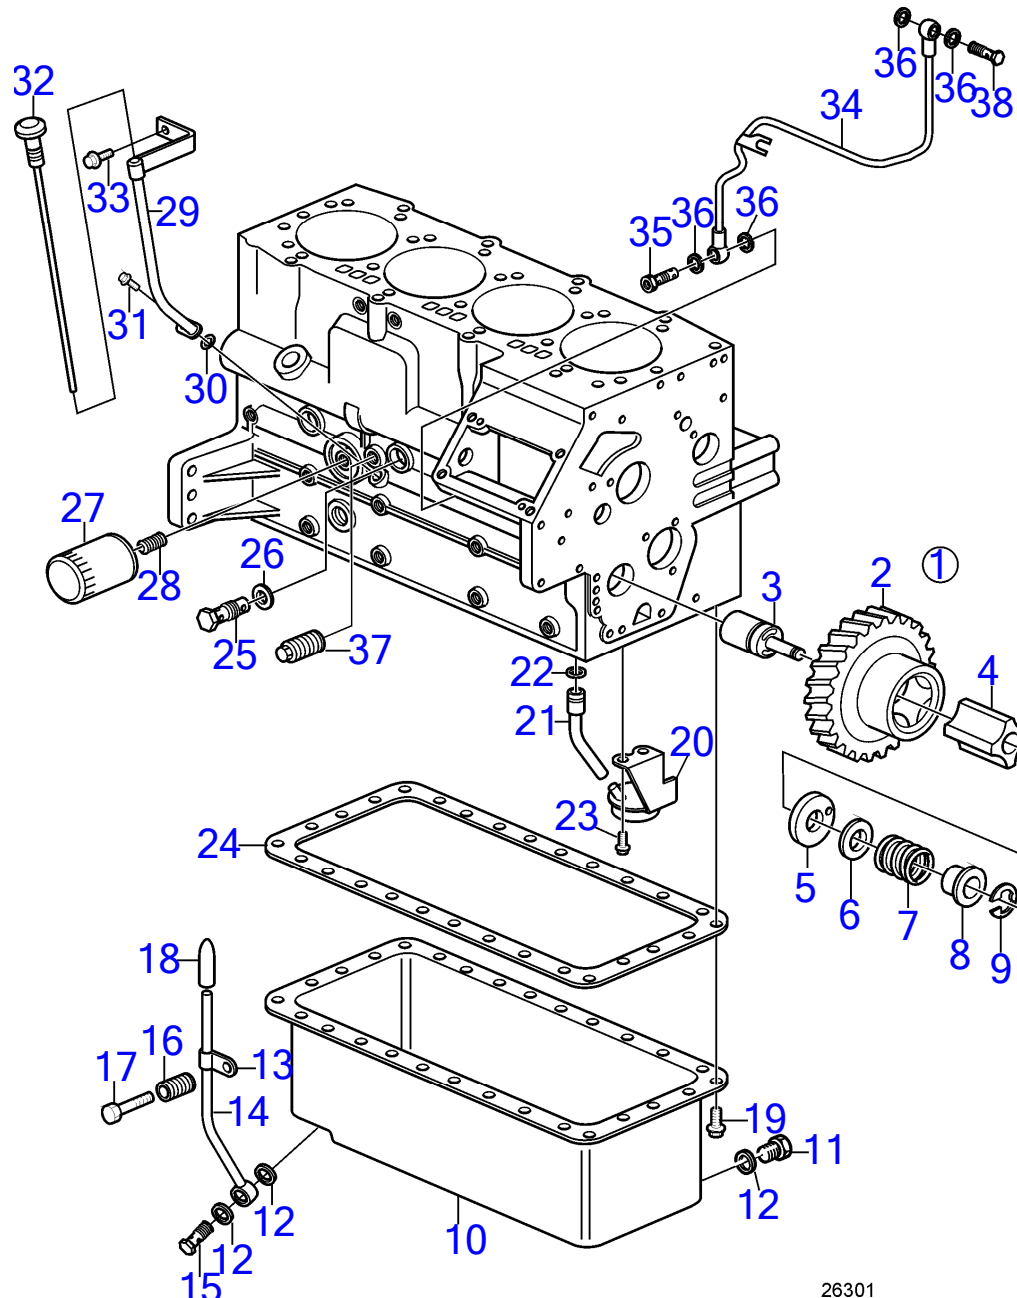

D2-50F, D2-55F

Upd:6/9/2020

www.dbmoteurs.fr

26301
26301

7744440-22-35154

D2-50F, D2-55F

RÉF	No Pièce	QTÉ	DÉSIGNATION	Voir	NOTES
1	21541019	1	Pompe à huile	35121	
2		1	· Pignon fou		
3	21188306	1	· Arbre		
4	3580570	1	· Rotor		
5	21188141	1	Capot		
6	861528	X	Cale de réglage		E=0,10mm
	861529	X	Cale de réglage		E=0,15mm
	861530	X	Cale de réglage		E=0,20mm
	861531	X	Cale de réglage		E=0,50mm
7	861532	1	Ressort		
8	861533	1	Douille		
9	861534	1	Anneau verrouillage		
10	3583551	1	Carter d'huile		
11	3580091	1	Vis		
12	3580092	3	Bague étanchéité		
13	941565	1	Collier serrage		
14	3583067	1	Tube vidange huile		Remplacé par 3887377
	3887377	1	Conduit d'huile		SN-5103976112W, Remplacé par 21852455 et 22151722, SN5103976113W-
	21852455	1	Tube d'épuisement		SN5103976113W-
15	941686	1	Vis creuse		
16	3582401	1	Adaptateur		
17	946471	1	Vis à embase		
18	1276516	1	Capuchon caoutchouc		SN-5103976112W
	22151722	1	Capot de protection		SN5103976113W-
19	21246391	30	Vis à tête hexagonal		
20	21194501	1	Filtre		
21	21194503	1	Tuyau		
22	861997	1	Joint torique		
23	861526	2	Vis		
24	21849845	1	Joint		
25	3583580	1	Soupape de décharge		
26	3583581	1	Joint torique		
27	3840525	1	Filtre à huile		
28	861825	1	Boulon		
29	3587361	1	Tube		
30	861851	1	Joint torique		
31	21246391	1	Vis à tête hexagonal		
32	3583554	1	Jauge		
33	21246643	1	Vis à tête hexagonal		
34	3583582	1	Conduit d'huile		
35	3583575	1	Vis creuse		
36	11992	4	Joint		
37	21330056	1	Tampon		
38	861872	1	Vis creuse		

7744440-22-35154

26301
www.dbmoteurs.fr

Upd:6/9/2020

D2-50F, D2-55, D2-55B, D2-55C, D2-55D, D2-55E, D2-55F