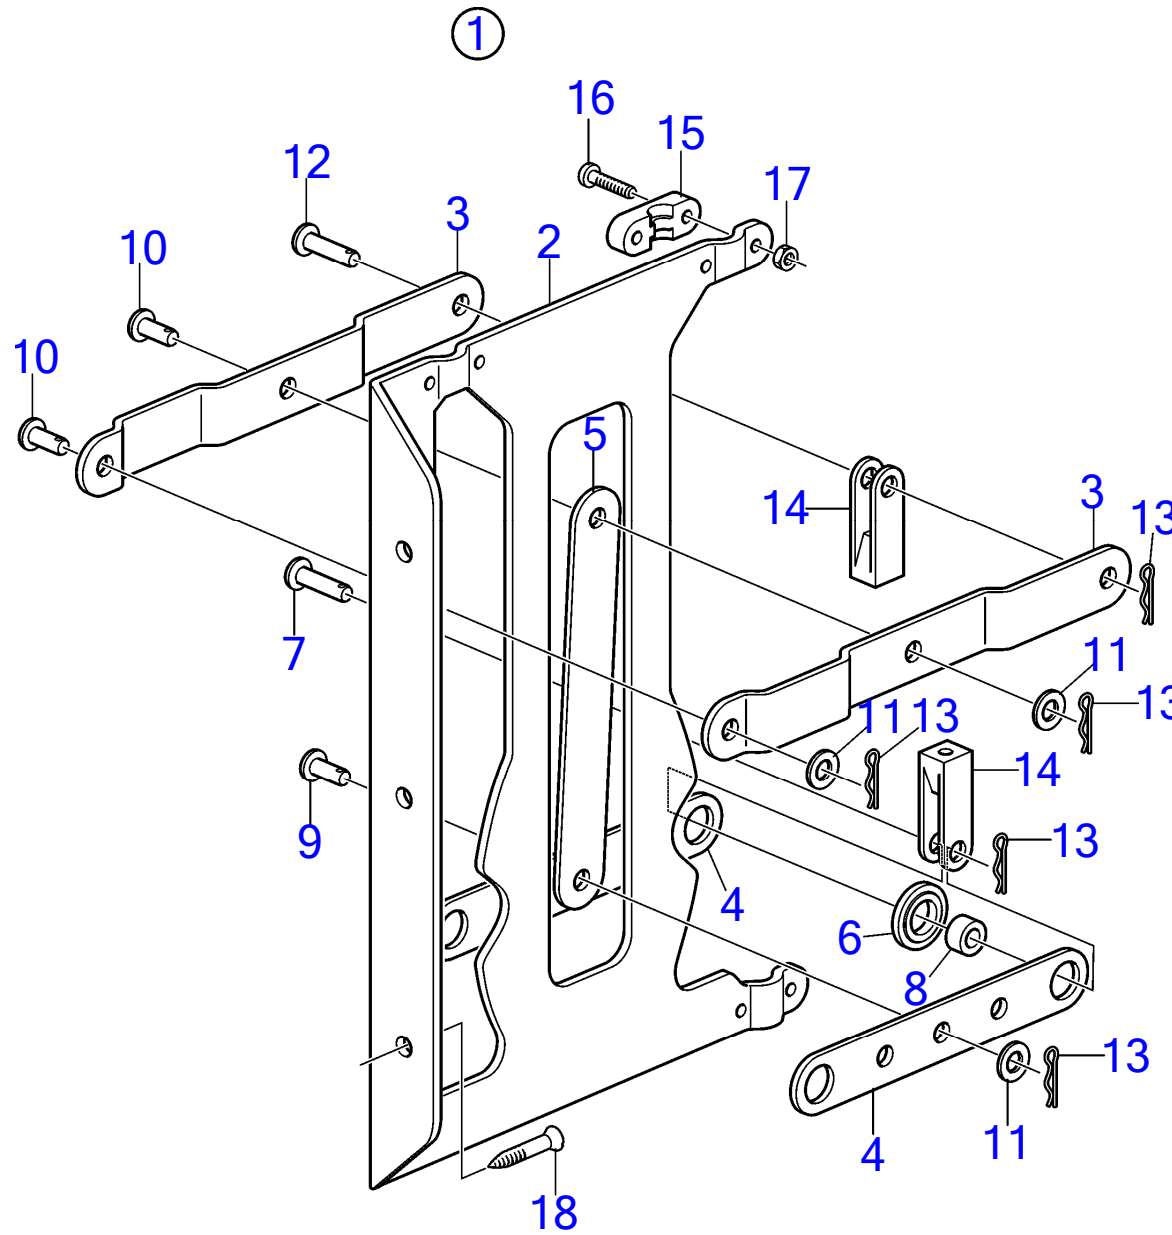

D2-50F, D2-55, D2-55B, D2-55C, D2-55D, D2-55E, D2-55F

D2-50F, D2-55, D2-55B, D2-55C, D2-55D, D2-55E, D2-55F

RÉF	No Pièce	QTÉ	DÉSIGNATION	NOTES
1	828164	1	Plaque de connexion	Pour doubles postes de commande.
2		1	· Carter	
3		2	· Levier	
4		2	· Levier	
5		1	· Levier	
6	828180	2	· Galet	
7	828183	2	· Goupille fendue	
8	828178	2	· Bague	
9	(850358)	1	· Boulon à trou goupil	Référence hors de gamme
10	(828177)	2	· Boulon à trou goupil	Référence hors de gamme
11	940191	3	· Rondelle	
12	828182	1	· Boulon à trou goupil	
13	664822	6	· Goupille fendue	
14	850452	3	· Fourche	
15	850361	3	· Support câbles	
16	969407	6	· Vis à 6 pans creux	(956078)
17	955780	6	· Écrou hexagonal	
18	(905448)	3	Vis	Référence hors de gamme