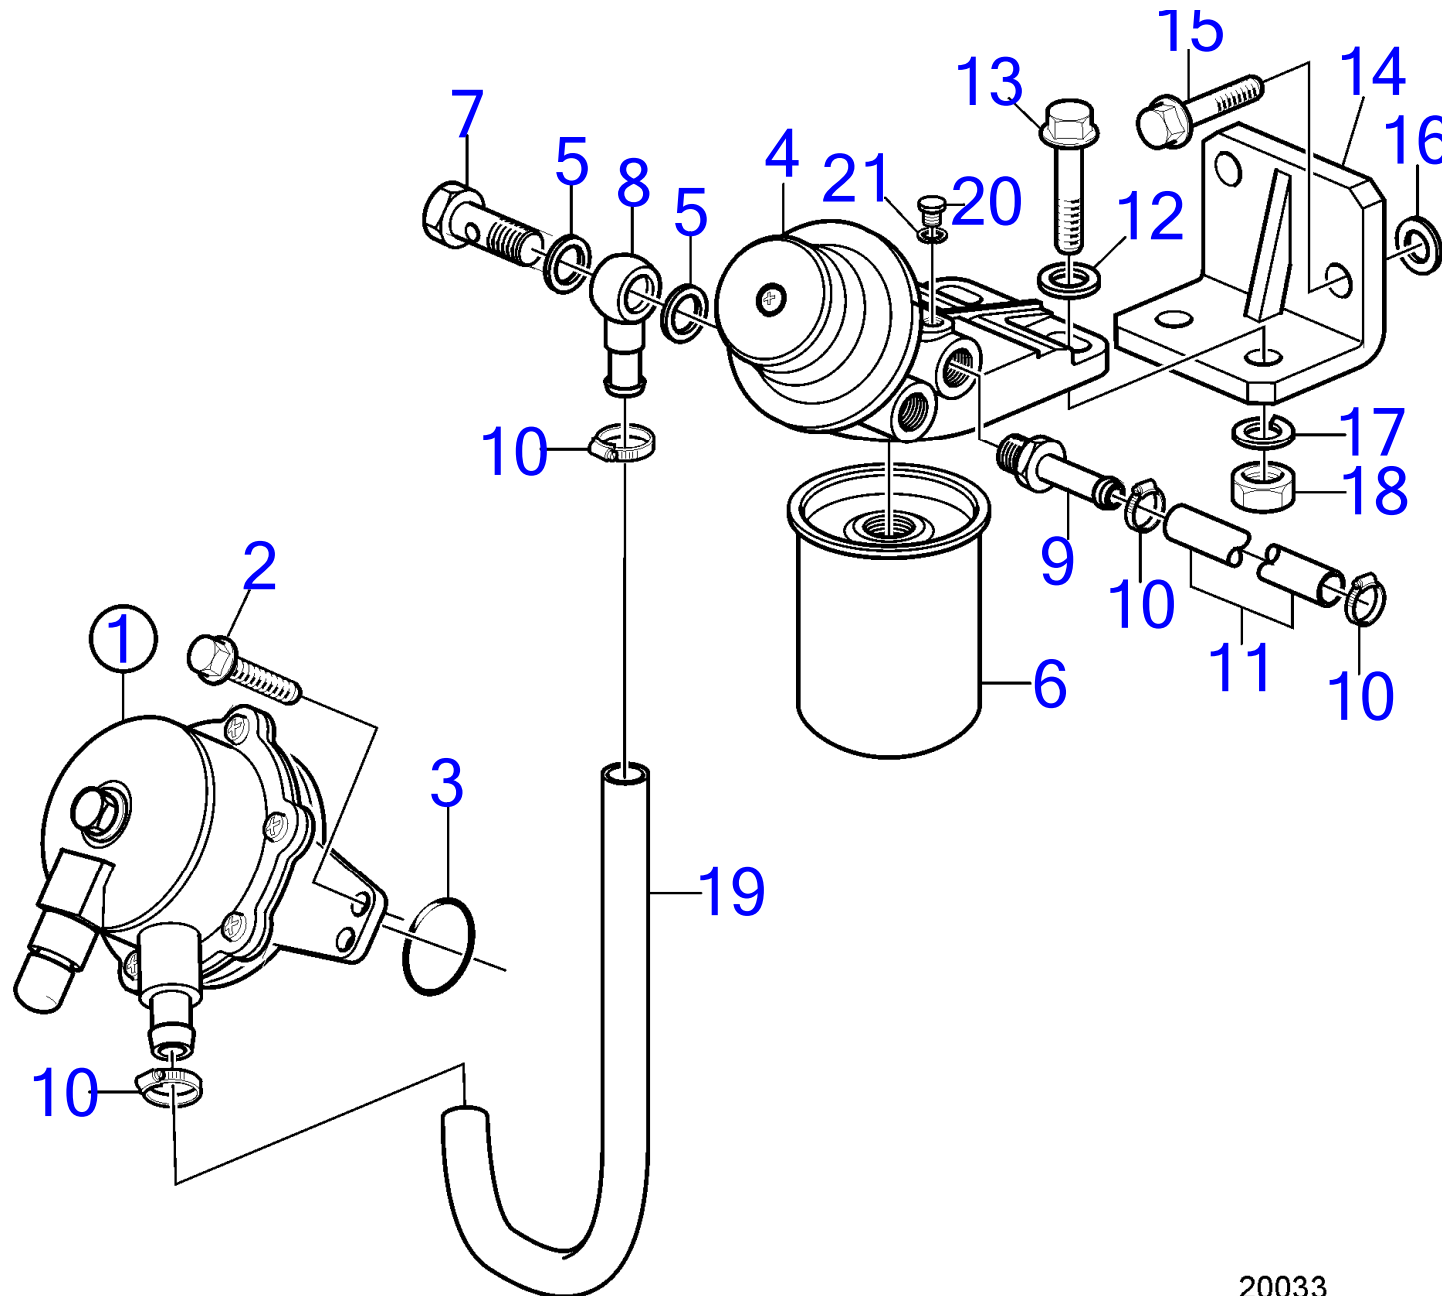

D2-50F, D2-55F

D2-50F, D2-55F

RÉF	No Pièce	QTÉ	DÉSIGNATION	NOTES
1	21132189	1	Pompe alimentation	
2	945358	1	Vis à embase	
3	3589332	1	Joint torique	
4	3584125	1	Filtre a combustible	
5	969011	3	Joint	
6	861477	1	Filtre a combustible	
7	3886416	1	Raccord banjo	
8	3580101	1	Raccord banjo	
9	3809680	1	Raccord	
10	961664	4	Collier durite	
11	3809681	1	Flexible	
12	3580031	2	Rondelle	
13	3583783	2	Vis	
14	3584424	1	Console	Remplacé par 21326567 À fixer avec 3 vis
	21326567	1	Console	
15	21246643	2	Vis à tête hexagonal	
16	191169	2	Rondelle	
17	3580015	2	Rondelle élastique	
18	971071	2	Écrou hexagonal	
19	3809681	1	Flexible	
20	3589276	1	Purgeur	
21	11991	1	Joint