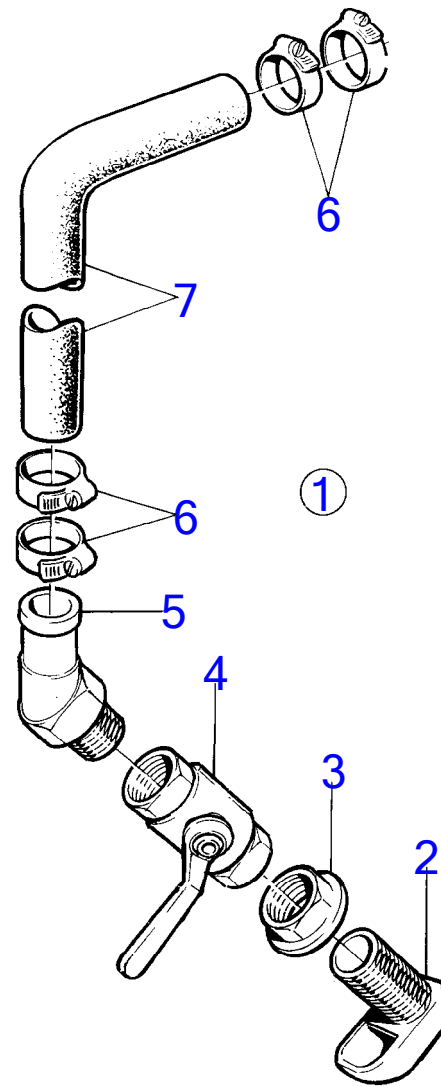

D2-50F, D2-55, D2-55B, D2-55C, D2-55D, D2-55E, D2-55F

D2-50F, D2-55, D2-55B, D2-55C, D2-55D, D2-55E, D2-55F

RÉF	No Pièce	QTÉ	DÉSIGNATION	NOTES
1	1140129	1	Entrée d'eau refroid	
2	836876	1	· Crépine	
3	836879	1	· Écrou	
4	1140125	1	· Robinet bille	D=25mm
5	828696	1	· Fixe-flexible	45°
6	961670	2	· Collier durite	
7	1140664	X	Flexible d'échappeme