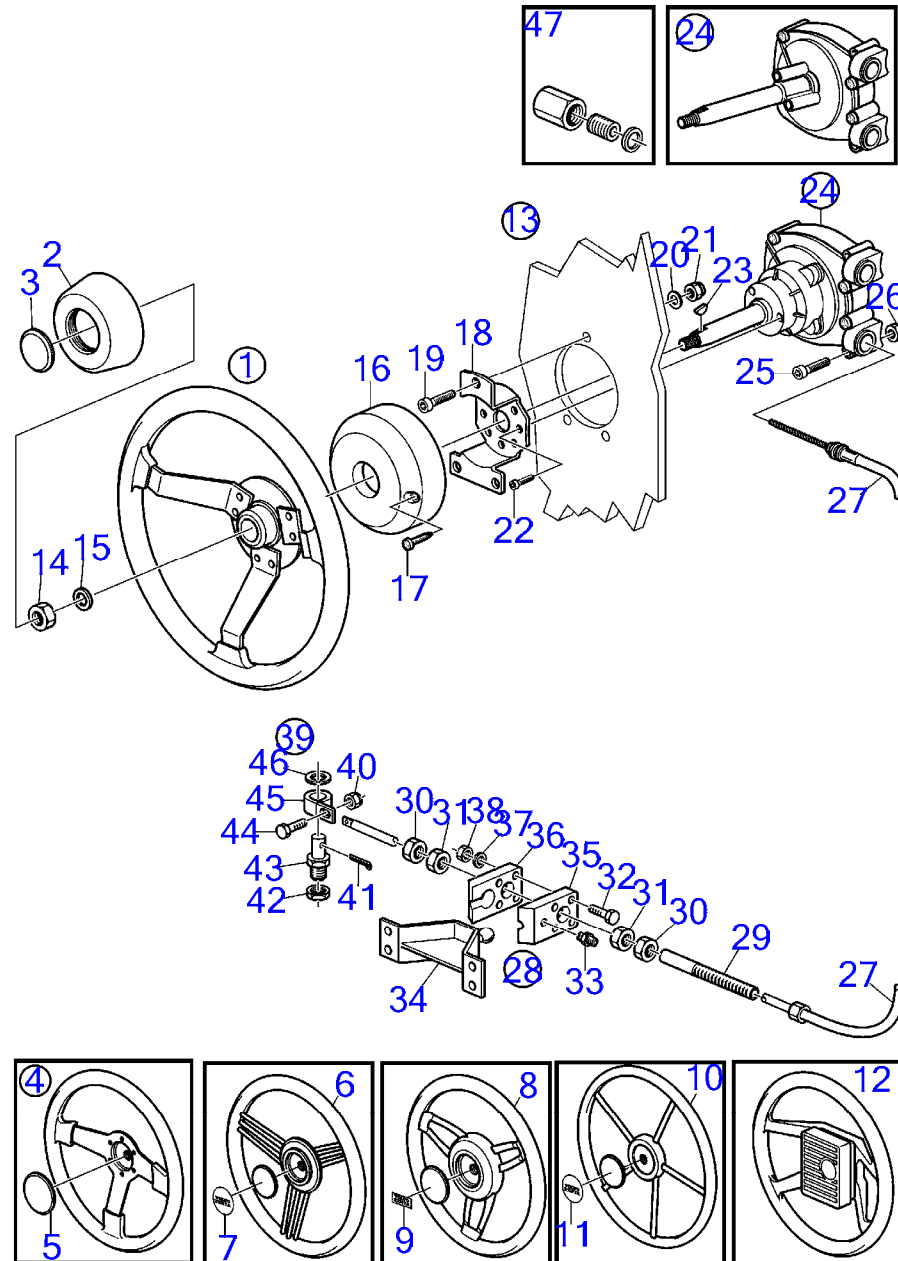

D2-50F, D2-55, D2-55B, D2-55C, D2-55D, D2-55E, D2-55F

D2-50F, D2-55, D2-55B, D2-55C, D2-55D, D2-55E, D2-55F

RÉF	No Pièce	QTÉ	DÉSIGNATION	NOTES
1	(850936)	1	Volant de direction	Référence hors de gamme
2		1	· Coussin au volant	
3	(1140660)	1	· Embleme	(850938), Référence hors de gamme
4	3843317	1	Volant de direction	
5		1	· Embleme	
6	21729995	1	Volant de direction	
7	21971826	1	Autocollant	
8	21649809	1	Volant de direction	
9	21989383	1	Autocollant	
10	21673214	1	Volant de direction	
11	21971826	1	Autocollant	
12	(1140334)	1	Volant de direction	Référence hors de gamme
	(1140335)		Volant de direction	Référence hors de gamme
13	3818096	1	Kit montage	70° noir/black
	3818098	1	Kit montage	90° noir
	3883508	1	Kit montage	70° blanc
	3883509	1	Kit montage	70° noir/black
14	971084	1	· Contre-écrou	
15	955897	1	· Rondelle	
16		1	· Capot	90°
		1	· Capot	70°
17	969476	2	· Vis à 6 pans creux	
18		1	· Console	90°
		1	· Console	70°
19	959226	3	· Vis à six pans creux	
20	976944	3	· Rondelle	
21	946036	3	· Contre-écrou	
22	959220	3	· Vis à six pans creux	
23	160807	1	· Clavette disque	
24	3818019	1	Boîtier de direction	Std, fixed wheel
	3818023	1	Boîtier de direction	No feedback, fixed wheel
25	955278	2	· Vis à tête hexagonal	
26	963105	2	· Contre-écrou	
27	3840244	1	Câble de direction	L=2000mm
	3840245	1	Câble de direction	L=2250mm
	3840246	1	Câble de direction	L=2500mm
	3840247	1	Câble de direction	L=2750mm
	3840248	1	Câble de direction	L=3000mm
	3840249	1	Câble de direction	L=3250mm
	3840250	1	Câble de direction	L=3500mm
	3840251	1	Câble de direction	L=3750mm
	3840252	1	Câble de direction	L=4000mm
	3840253	1	Câble de direction	L=4250mm
	3840254	1	Câble de direction	L=4500mm
	3840255	1	Câble de direction	L=4750mm
	3840256	1	Câble de direction	L=5000mm

7744440-64-9308

26760
www.dbmoteurs.fr

Upd:6/9/2020

D2-50F, D2-55, D2-55B, D2-55C, D2-55D, D2-55E, D2-55F