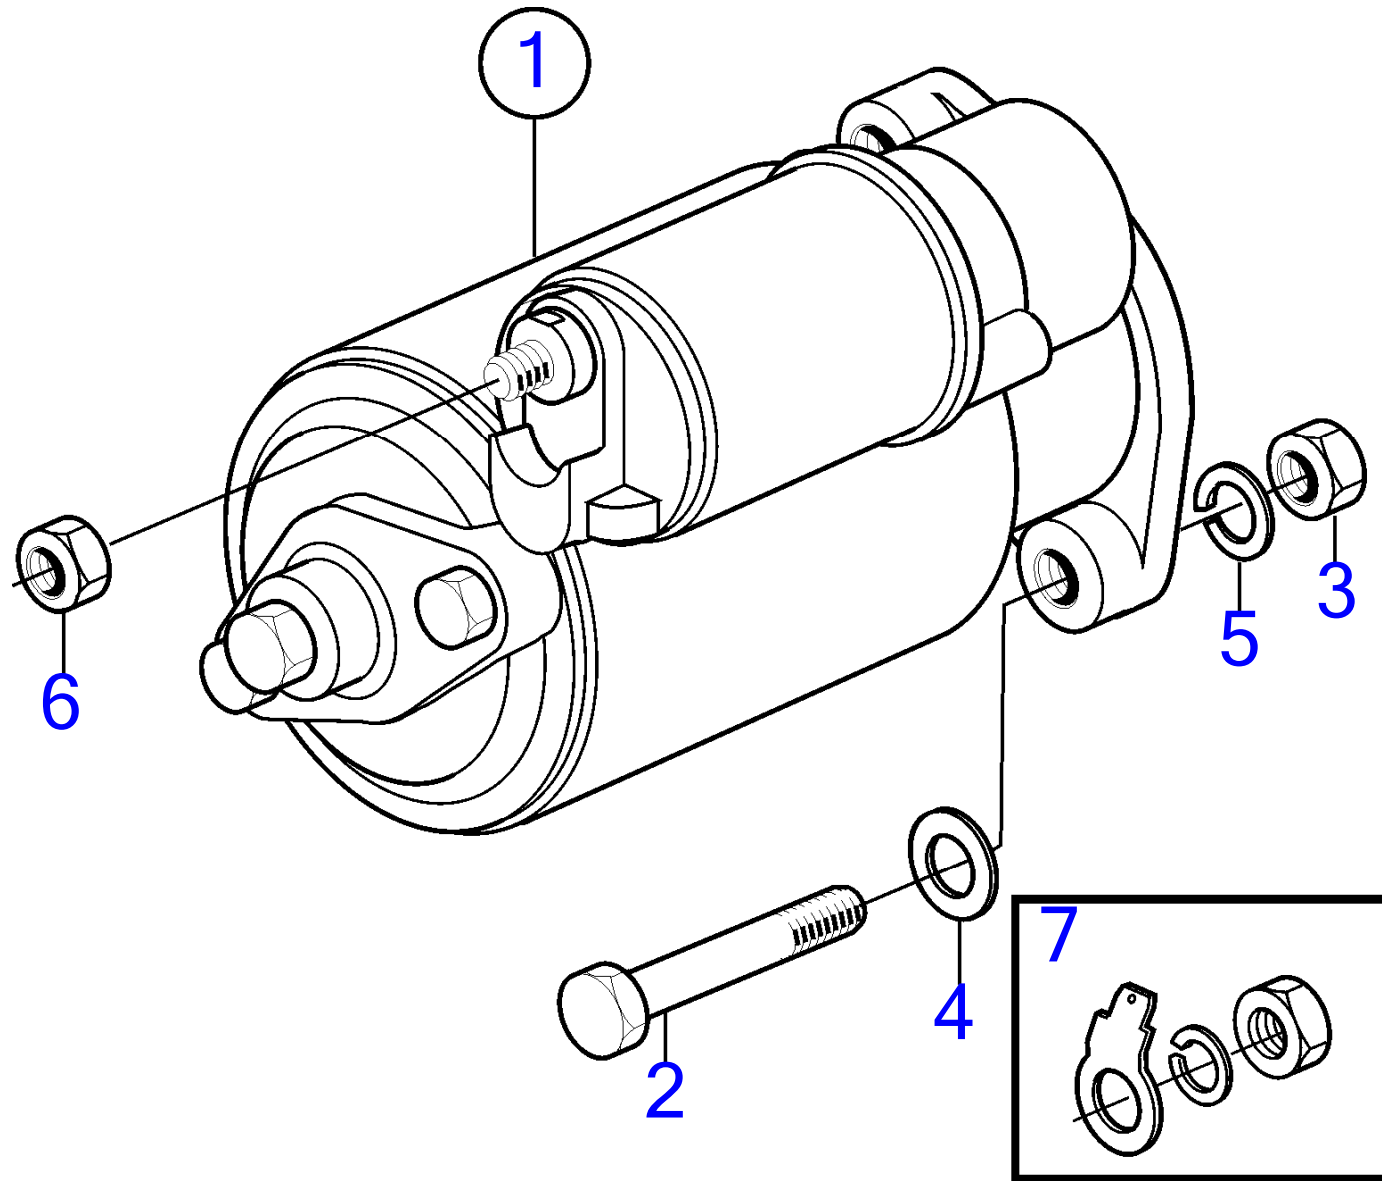

D2-50F, D2-55, D2-55B, D2-55C, D2-55D, D2-55E, D2-55F

18959

D2-50F, D2-55, D2-55B, D2-55C, D2-55D, D2-55E, D2-55F

RÉF	No Pièce	QTÉ	DÉSIGNATION	NOTES
1	3801351	1	Démarreur, échange	Remplacé par 21323043
	21323043	1	Démarreur	
	3801351	1	Démarreur, échange	
2	970948	2	Vis à tête hexagonal	
3	948645	2	Contre-écrou à embas	
4	3580031	2	Rondelle	
5	3580015	2	Rondelle élastique	
6	948645	1	Contre-écrou à embas	
7		1	Pièces incluses