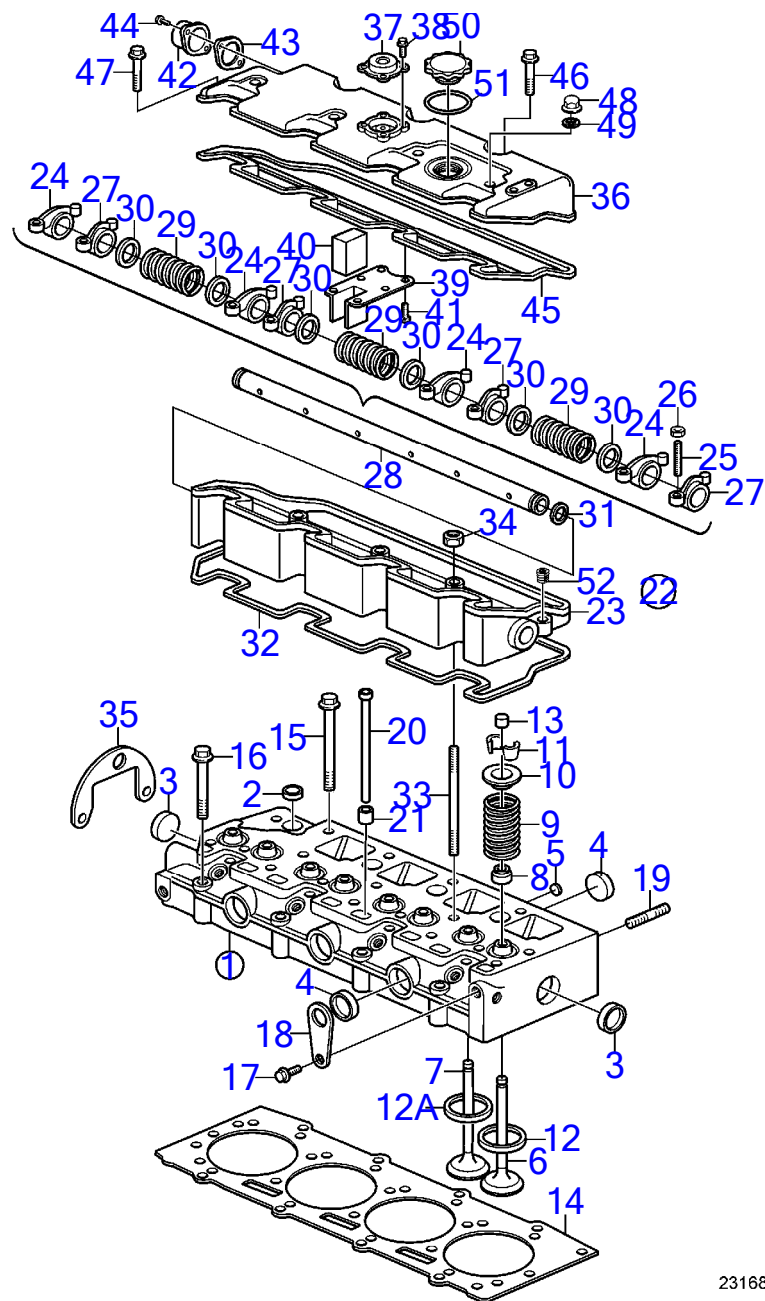

D2-55, D2-55B, D2-55C, D2-55D, D2-55E

23168

Upd:6/9/2020

23168

7744440-21-5476

www.dbmoteurs.fr

D2-55, D2-55B, D2-55C, D2-55D, D2-55E

RÉF	No Pièce	QTÉ	DÉSIGNATION	NOTES
1	3809611	1	Culasse	
2	3886428	7	· Tampon d'expansion	
3	3886441	2	· Tampon d'expansion	
4	3583696	6	· Tampon d'expansion	
5	3580477	3	· Tampon d'expansion	
6	3580478	4	· Soupape admission	
7	21186282	4	· Soupape d'échappemen	
8	3580306	4	· Joint de tige de sou, admission	
	3580305	4	· Joint de tige de sou, echappement	
9	3580964	8	· Ressort soupape	
10	3580307	8	· Coupelle de ressort	
11	3580308	16	· Taquet	
12	3842086	4	· Siège de soupape, admission	
12A	3809624	4	· Siège de soupape, echappement	
13	21250646	8	Chapeau de soupape	
14	21228429	1	Joint de culasse	
15	3580483	14	Vis	
16	3580484	4	Vis	
17	861870	1	Vis	
18	3583556	1	Oeillet levage	
19	3583731	2	Goujon	
20	3583662	8	Tige-poussoir	
21	3580464	8	Poussoir	
22	3583543	1	Culbuteur	Complet
23		1	· Console	
24	3580487	4	· Culbuteur	
25	861877	8	· Vis	
26	861878	8	· Écrou	
27	3580486	4	· Culbuteur	
28	3583547	1	· Arbre	
29	3580490	3	· Ressort	
30	3580491	6	· Rondelle ajustée	
31	861997	1	· Joint torique	
32	3583546	1	Joint	
33	3580493	4	Goujon	
34	3583664	4	Écrou	
35	3583092	1	Oeillet levage	
36	889485	1	Couvre-culasse	Remplacé par 3584114
	3584114	1	Couvre-culasse	
37	3583660	1	Reniflard	
38	3583659	4	Vis	
39	3583661	1	Retenue	
40	3580320	1	Filtre	
41	3583663	6	Vis	
42	3583657	1	Adaptateur	
43	3583658	1	Joint	