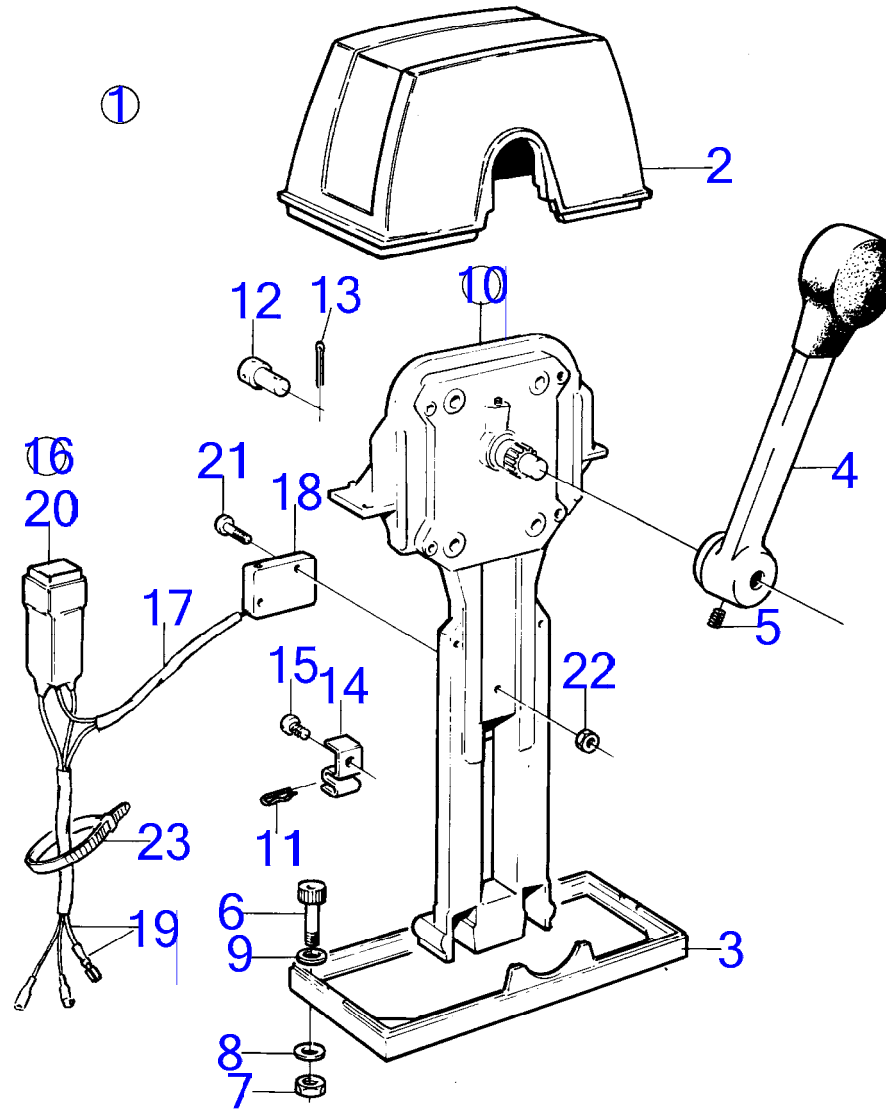

D2-50F, D2-55, D2-55B, D2-55C, D2-55D, D2-55E, D2-55F

RÉF	No Pièce	QTÉ	DÉSIGNATION	Voir	NOTES
1	(851603)	1	Kit montage		Référence hors de gamme
2	(850824)	1	· Capot		(839477), Référence hors de gamme
3	839479	1	· Tôle		
4	839475	2	· Levier		
5	839693	2	· Vis verrouillage		
6	940090	2	· Rondelle		
7	947671	6	· Vis à six pans creux		
8	960138	6	· Rondelle		
9	955780	6	· Écrou hexagonal		
10	851600	2	Commande		
11	(851666)	2	· Mecanisme de command		Référence hors de gamme
12	853423	2	· Retenue		
13	(851712)	2	· Kit de connexion		Référence hors de gamme
14	17253	4	· Goupille fendue		
15	839638	4	· Dé		
16	852924	2	· Goupille verrouillag		
17	855352	2	Contact posit.neutre		
18	850200	2	· Interrupteur à bascu		
19		X	· cables et cosses	1963	
20	946177	4	· Vis empreinte crucif		
21	947536	4	· Écrou hexagonal		

D2-50F, D2-55, D2-55B, D2-55C, D2-55D, D2-55E, D2-55F

8862