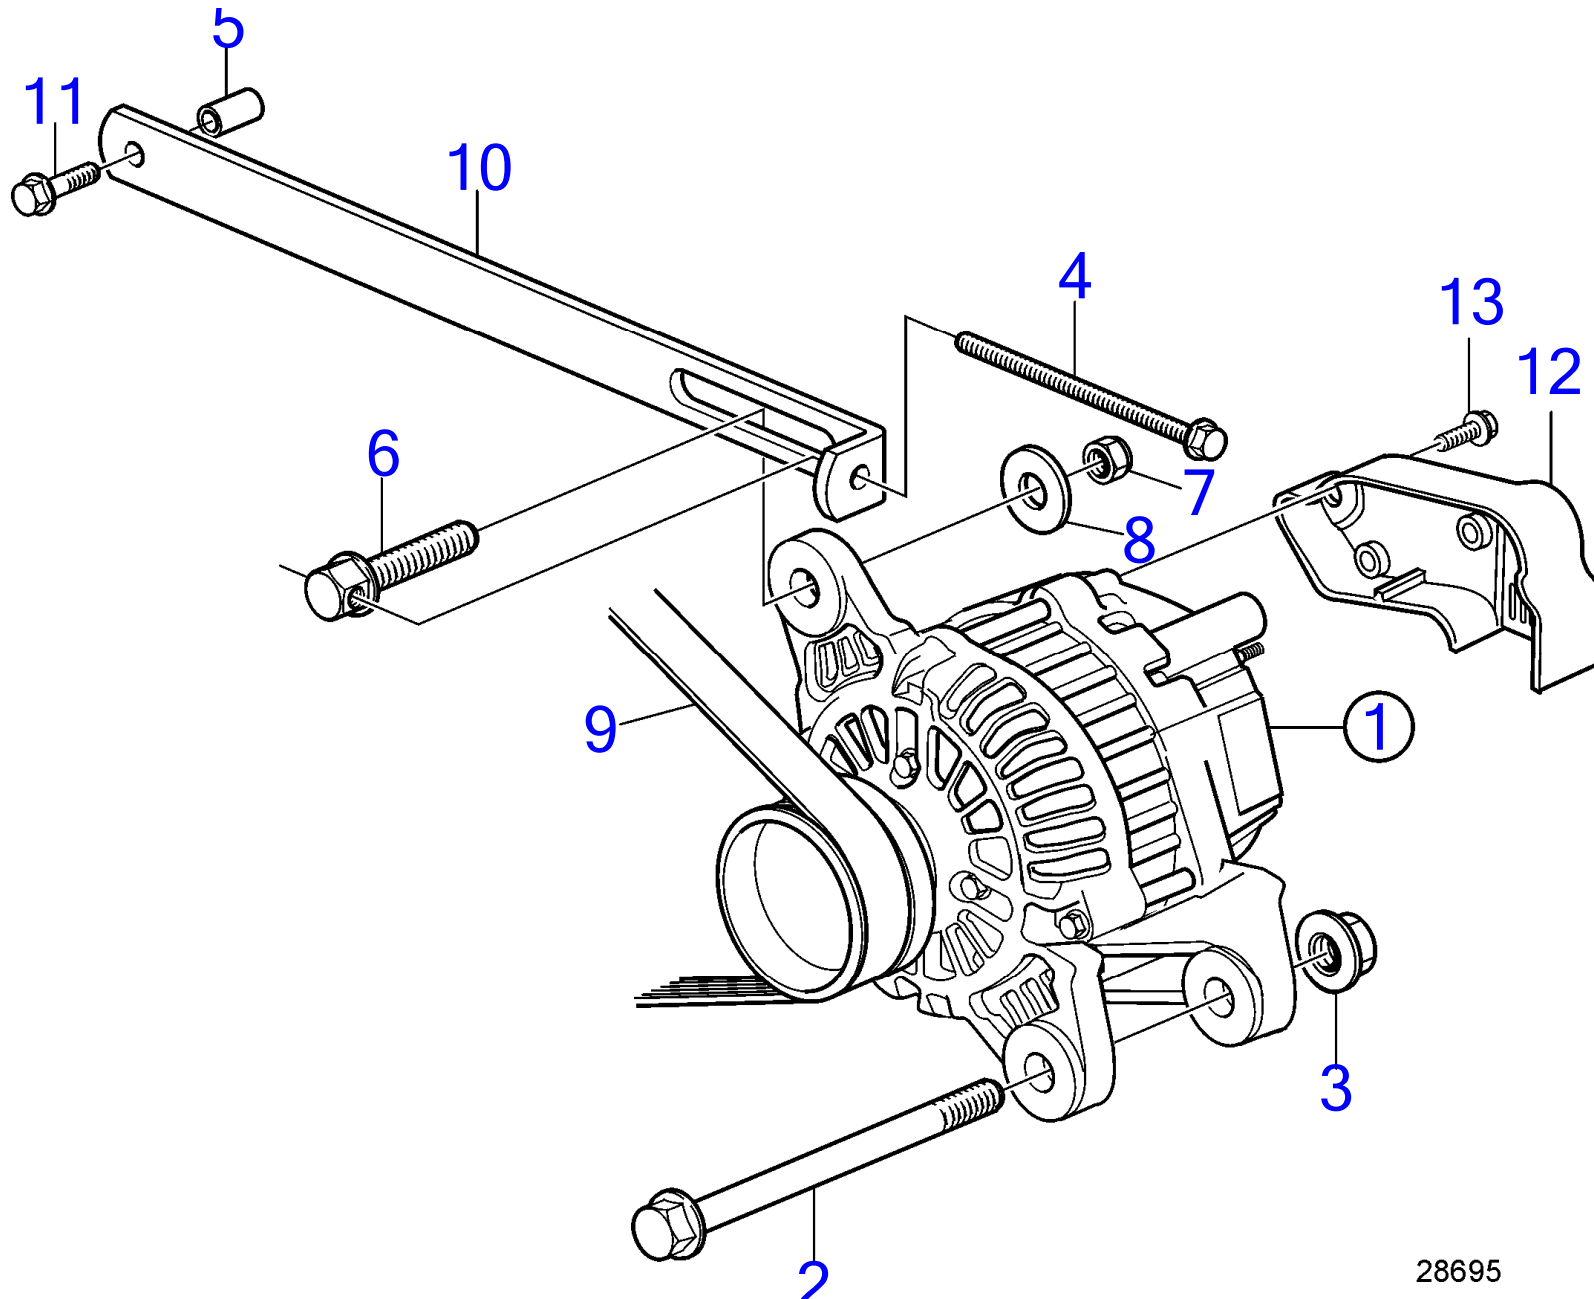

D2-50F, D2-55C, D2-55D, D2-55E, D2-55F

28695

D2-50F, D2-55C, D2-55D, D2-55E, D2-55F

RÉF	No Pièce	QTÉ	DÉSIGNATION	Voir	NOTES
1	3803650	1	Alternateur, échange		14V 115A
	874502	1	Alternateur		
	3803650	1	Alternateur, échange		14V 115A
			.	9893	
2	978447	1	Vis à embase		
3	971096	1	Écrou à embase		
4	977820	1	Vis à tête hexagonal		
5	3808872	1	Entretoise		
6	861663	1	Vis à embase		
7	948645	1	Contre-écrou à embas		
8	960144	1	Rondelle		
9	3584086	1	Ceinture		
10	3584100	1	Bride de serrage		
11	946671	1	Vis à embase		
12	21217571	1	Carter		
13	996063	1	Vis à embase		

7744440-30-6749

28695
www.dbmoteurs.fr

Upd:6/9/2020

D2-50F, D2-55, D2-55B, D2-55C, D2-55D, D2-55E, D2-55F