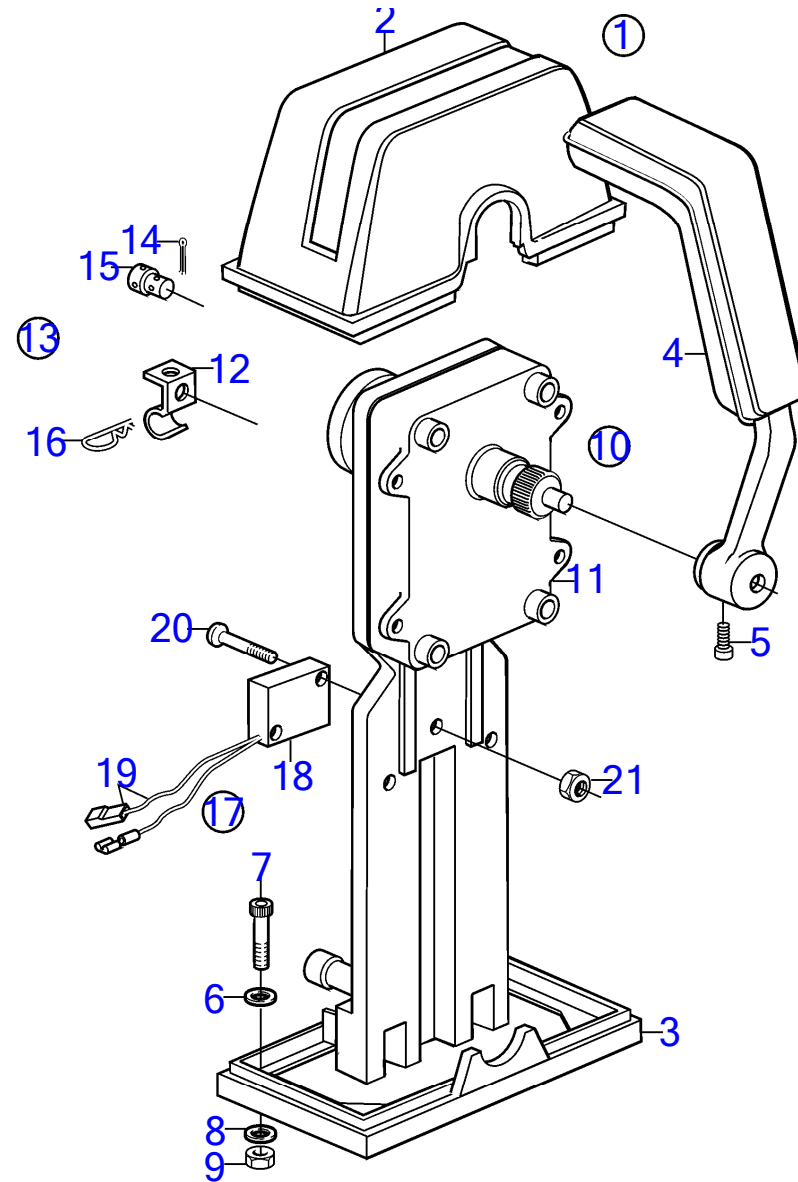

D2-50F, D2-55, D2-55B, D2-55C, D2-55D, D2-55E, D2-55F

RÉF	No Pièce	QTÉ	DÉSIGNATION	Voir	NOTES
1	(851602)	1	Kit montage		Référence hors de gamme
2	(850823)	1	· Capot		(839472), Référence hors de gamme
3	839474	1	· Tôle		
4	839475	1	· Levier		
5	839693	1	· Vis verrouillage		
6	940090	2	· Rondelle		
7	947671	4	· Vis à six pans creux		
8	960138	4	· Rondelle		
9	955780	4	· Écrou hexagonal		
10	851600	1	Commande		
11	(851666)	1	· Mecanisme de command		Référence hors de gamme
12	853423	1	· Retenue		
13	(851712)	1	· Kit de connexion		Référence hors de gamme
14	17253	2	· Goupille fendue		
15	839638	2	· Dé		
16	852924	1	· Goupille verrouillag		
17	855352	1	Contact posit.neutre		
18	850200	1	· Interrupteur à bascu		
19		X	· cables et cosses	1963	
20	946177	2	· Vis empreinte crucif		
21	947536	2	· Écrou hexagonal		

D2-50F, D2-55, D2-55B, D2-55C, D2-55D, D2-55E, D2-55F

18507