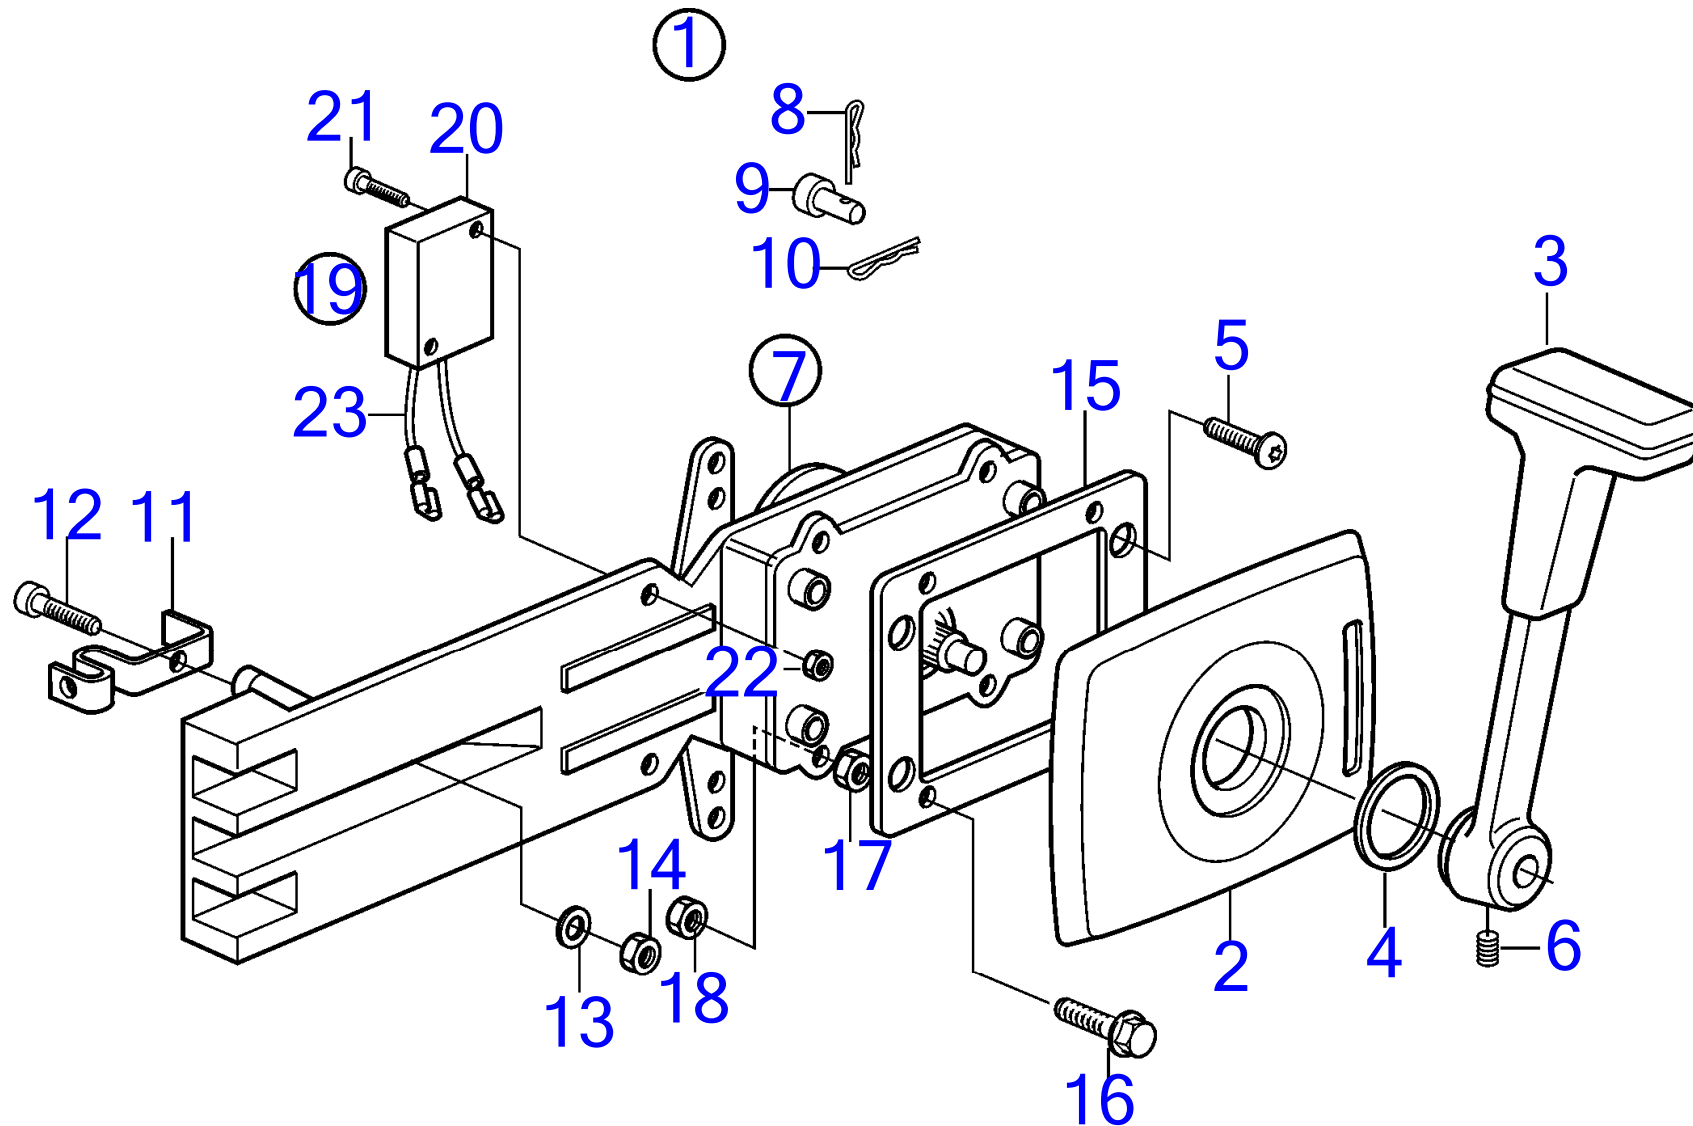

D2-50F, D2-55, D2-55B, D2-55C, D2-55D, D2-55E, D2-55F

RÉF	No Pièce	QTÉ	DÉSIGNATION	Voir	NOTES
1	(853169)	1	Kit montage		Pour installation double., Référence hors de gamme
2	(851881)	1	· Capot		Référence hors de gamme
3	(851895)	2	· Autocollant		Référence hors de gamme
4		1	· Traverse		
5	(851897)	1	· Autocollant		Référence hors de gamme
6	839479	1	· Tôle		
7	852347	2	· Levier		
			·		
			·	266	
8		2	· Bouton-poussoir		Inclus dans le levier complet.
9		2	· Vis		Inclus dans le levier complet.
10	851600	2	Commande		
11	852924	2	· Goupille verrouillag		
12	839638	2	· Dé		
13	17253	2	· Goupille fendue		
14	853423	2	· Retenue		
15	839664	2	· Vis		
16		1	· Kit vis		
17	947671	4	· Vis à six pans creux		
18	960138	4	· Rondelle		
19	955780	4	· Écrou hexagonal		
20	940090	4	· Rondelle		
21	925058	2	· Joint torique		
22	855352	2	Contact posit.neutre		
23	(839619)	2	· Kit câbles		Référence hors de gamme
24	850200	2	· Interrupteur à bascu		
25		X	· câbles et cosses	1963	
26	876037	2	· Kit de relais		
27	946177	4	· Vis empreinte crucif		
28	947536	4	· Écrou hexagonal		
29	948211	X	· Serre-câble		

D2-50F, D2-55, D2-55B, D2-55C, D2-55D, D2-55E, D2-55F

22853