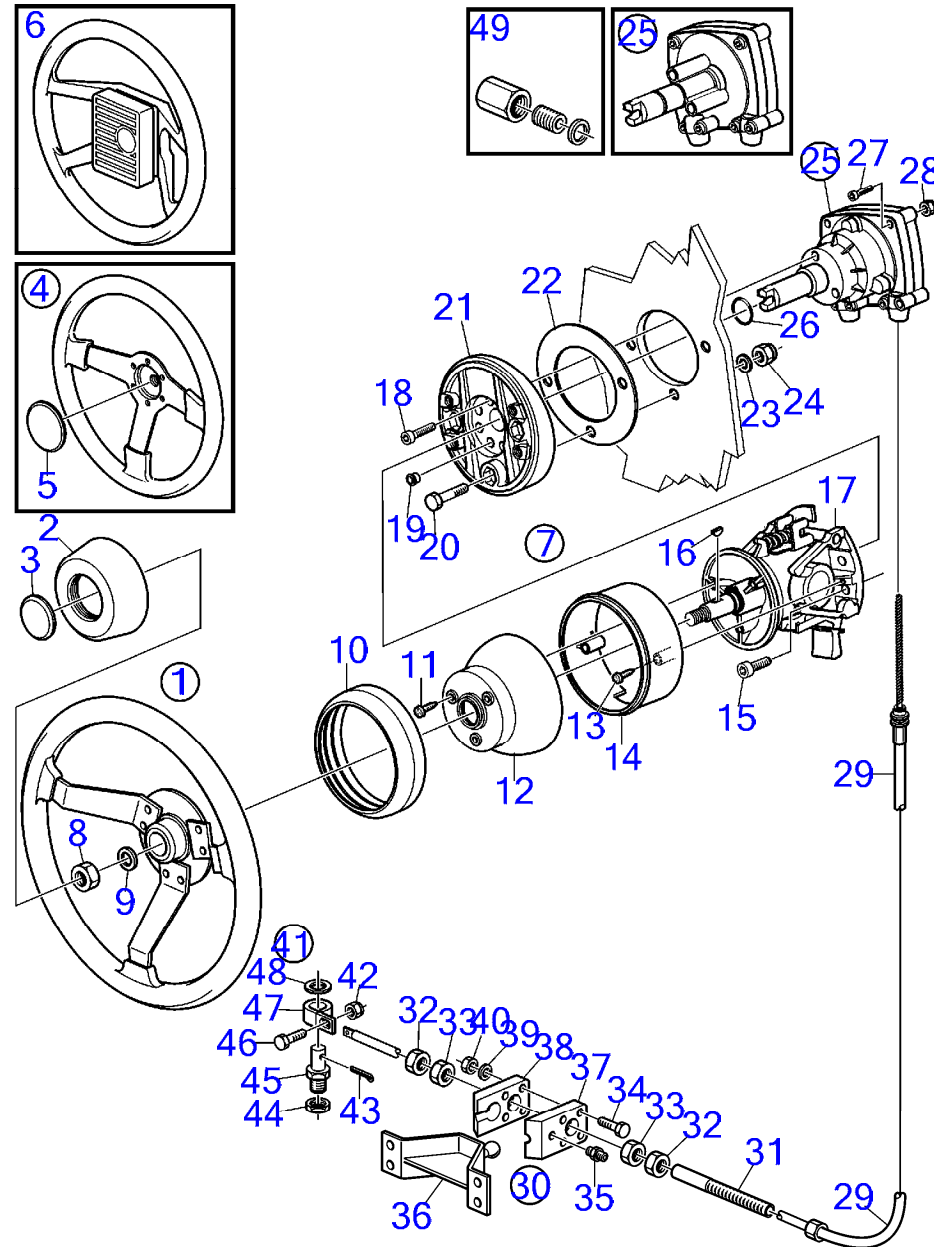

D2-50F, D2-55, D2-55B, D2-55C, D2-55D, D2-55E, D2-55F

D2-50F, D2-55, D2-55B, D2-55C, D2-55D, D2-55E, D2-55F

RÉF	No Pièce	QTÉ	DÉSIGNATION	NOTES
1	(850936)	1	Volant de direction	Alt, Référence hors de gamme
2		1	· Coussin au volant	
3	(1140660)	1	· Embleme	(850938), Référence hors de gamme
4	3843317	1	Volant de direction	Alt
5		1	· Embleme	
6	(1140334)	1	Volant de direction	Référence hors de gamme, Alt., blanc
	(1140335)	1	Volant de direction	Référence hors de gamme, Alt., noir
7	3841280	1	Réglage volant	
8	971084	1	· Contre-écrou	
9	955897	1	· Rondelle	
10		1	· Lisse etancheite	
11		3	· Vis	
12		1	· Capot	Agile
13		2	· Vis	
14		1	· Capot	Fixe
15		4	· Vis a six pans creux	
16	160807	1	· Clavette disque	
17		1	· Fixation	Volant
18		3	· Vis a six pans creux	
19		5	· Tampon	
20		3	· Vis	
21		1	· Console	
22		1	· Joint	
23		3	· Rondelle	
24		3	· Ecrou	
25	3818025	1	Boîtier de direction	T81C
	3818027	1	Boîtier de direction	No-feedback, tilt wheel
26	990696	1	· Joint torique	
27	955278	2	· Vis à tête hexagonal	
28	963105	2	· Contre-écrou	
29	3840244	1	Câble de direction	L=2000mm
	3840245	1	Câble de direction	L=2250mm
	3840246	1	Câble de direction	L=2500mm
	3840247	1	Câble de direction	L=2750mm
	3840248	1	Câble de direction	L=3000mm
	3840249	1	Câble de direction	L=3250mm
	3840250	1	Câble de direction	L=3500mm
	3840251	1	Câble de direction	L=3750mm
	3840252	1	Câble de direction	L=4000mm
	3840253	1	Câble de direction	L=4250mm
	3840254	1	Câble de direction	L=4500mm
	3840255	1	Câble de direction	L=4750mm
	3840256	1	Câble de direction	L=5000mm
	3840257	1	Câble de direction	L=5250mm
	3840258	1	Câble de direction	L=5500mm
	3840259	1	Câble de direction	L=5750mm

7744440-64-9309

22685
www.dbmoteurs.fr

Upd:6/9/2020

D2-50F, D2-55, D2-55B, D2-55C, D2-55D, D2-55E, D2-55F