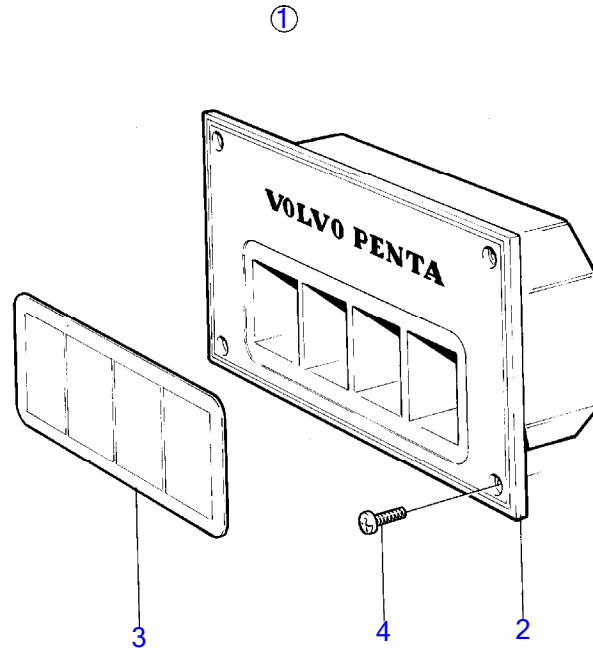

D2-55, D2-55B, D2-55C

RÉF	No Pièce	QTÉ	DÉSIGNATION	NOTES
1	(1140597)	1	Kit montre	Référence hors de gamme
2	(856814)	1	· Montre	Référence hors de gamme
3	863945	1	· · Douille ampoule	
4	863946	1	· · Ampoule	
5	858643	1	· Bague frontale	
6	828584	1	· Interrupteur à bascu	
7	828586	1	· Écrou	
8	872407	1	· Écrou hexagonal	
9	1323312	1	· Isolateur	
10	981405	1	· Fusible	3A (969115)
11	972070	1	· Vis à 6 pans creux	
12	872492	1	· Kit câbles	
13	841242	1	· Étiquette	
14	943950	1	· Contact	

D2-55, D2-55B, D2-55C

6710