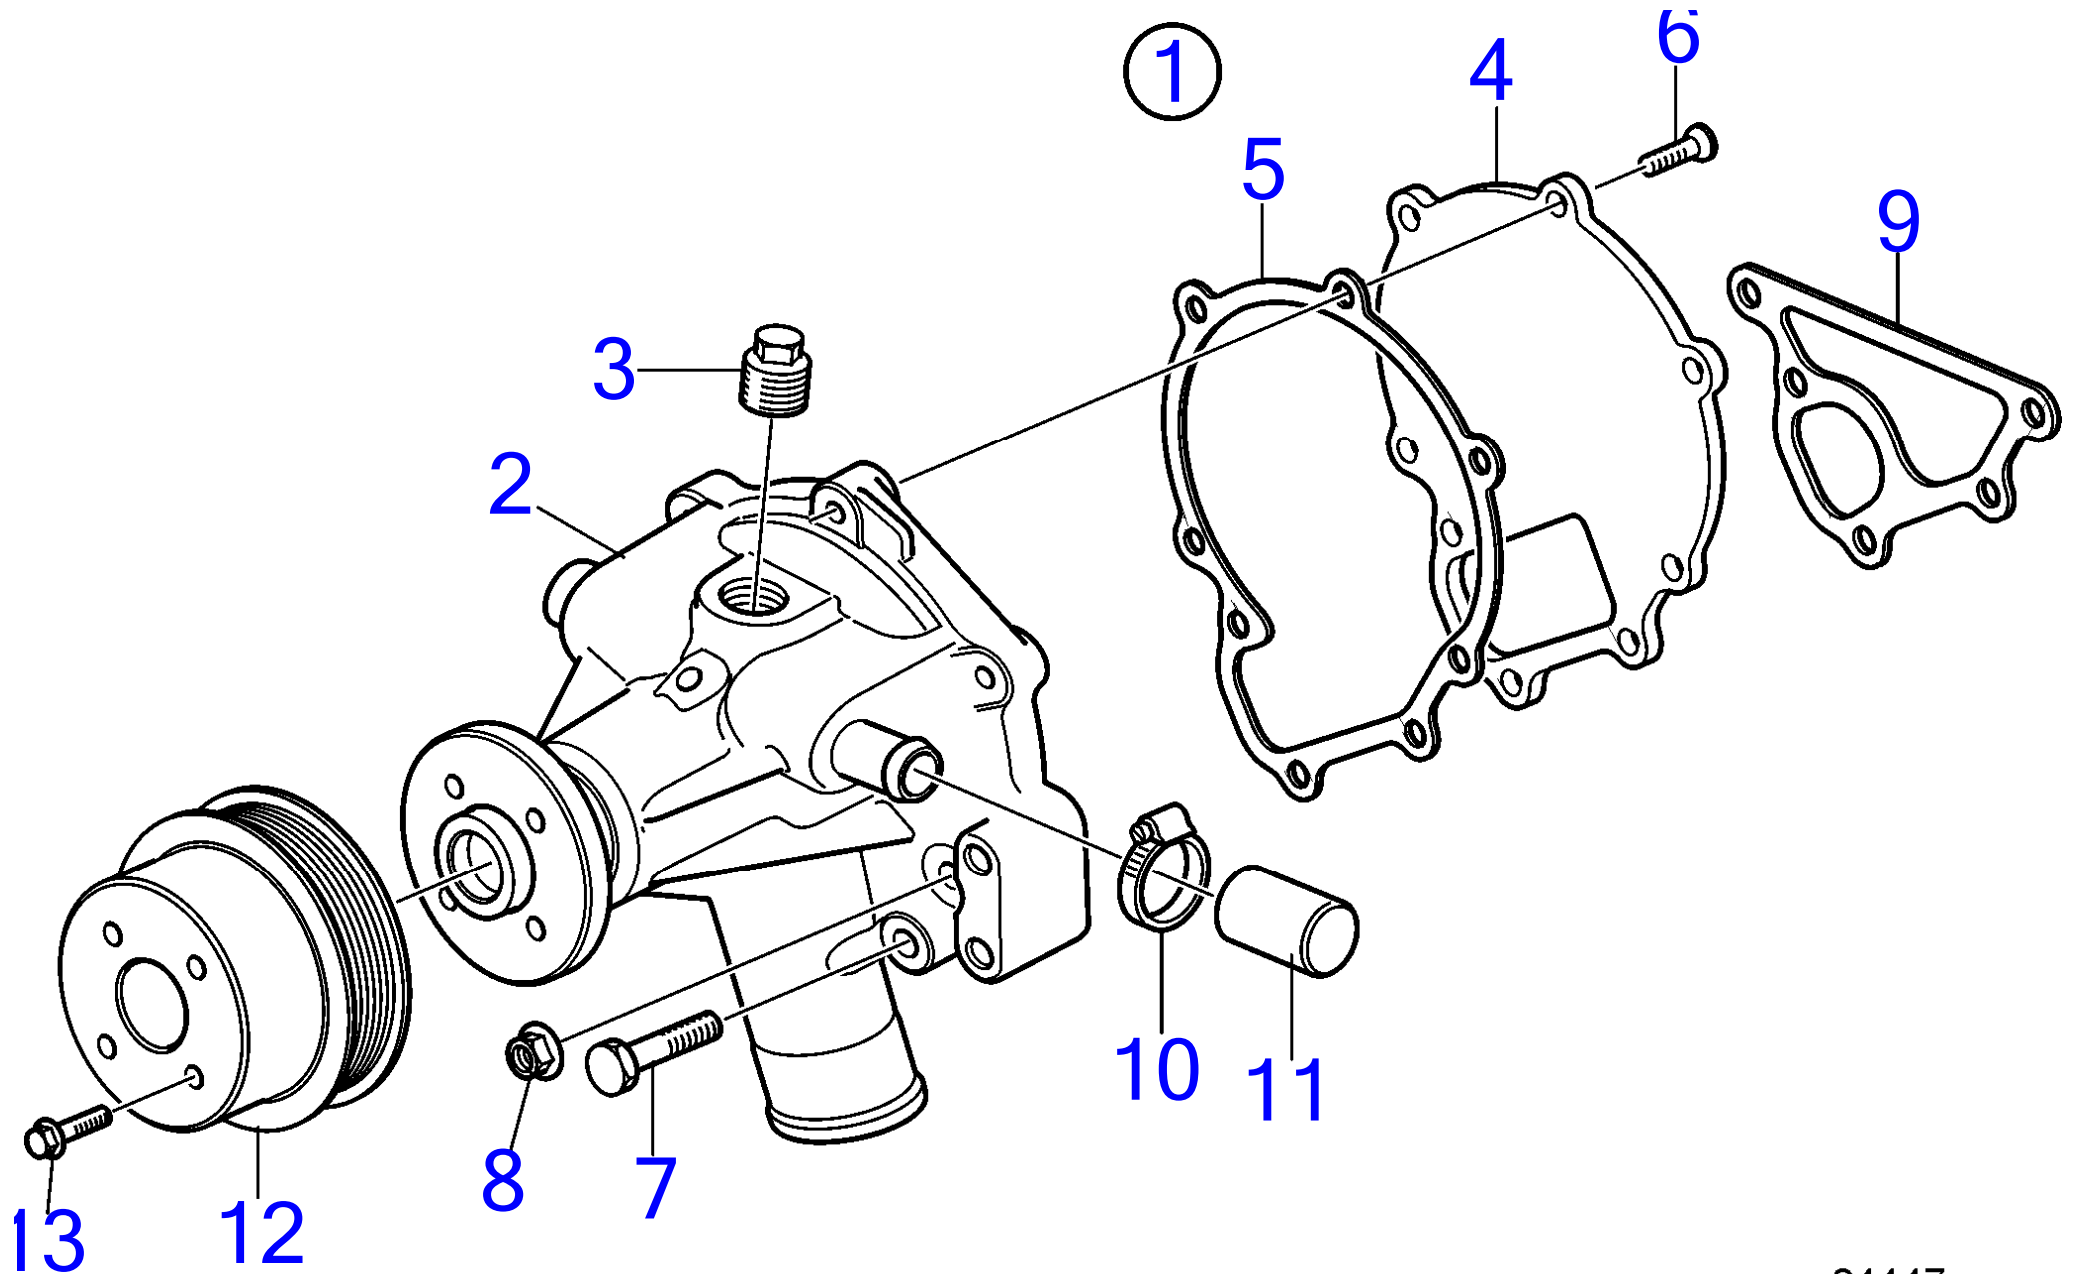

D2-50F, D2-55F

24447

7744440-26-35136

Upd:6/9/2020

www.dbmoteurs.fr

24447

D2-50F, D2-55, D2-55B, D2-55C, D2-55D, D2-55E, D2-55F

D2-50F, D2-55F

RÉF	No Pièce	QTÉ	DÉSIGNATION	NOTES
1	21779581	1	Pompe de circulation	
	3801345	1	Pompe de circulation	
2		1	· Pompe eau	
3		1	· Tampon	
4	3580575	1	· Tôle	
5	3580576	1	· Joint	
6	3580577	3	· Vis	
7	3580258	4	Vis	
8	945407	1	Écrou à embase	
9	21194527	1	Joint	
10	961664	1	Collier durite	
11	842235	1	Capot	
12	21194494	1	Poulie	Remplacé par 22212494
	22212494	1	Poulie	
13	3580581	4	Vis	Remplacé par 946544
	946544	4	Vis à embase	

7744440-26-35136

24447
www.dbmoteurs.fr

Upd:6/9/2020

D2-50F, D2-55, D2-55B, D2-55C, D2-55D, D2-55E, D2-55F

**VOLVO
PENTA**