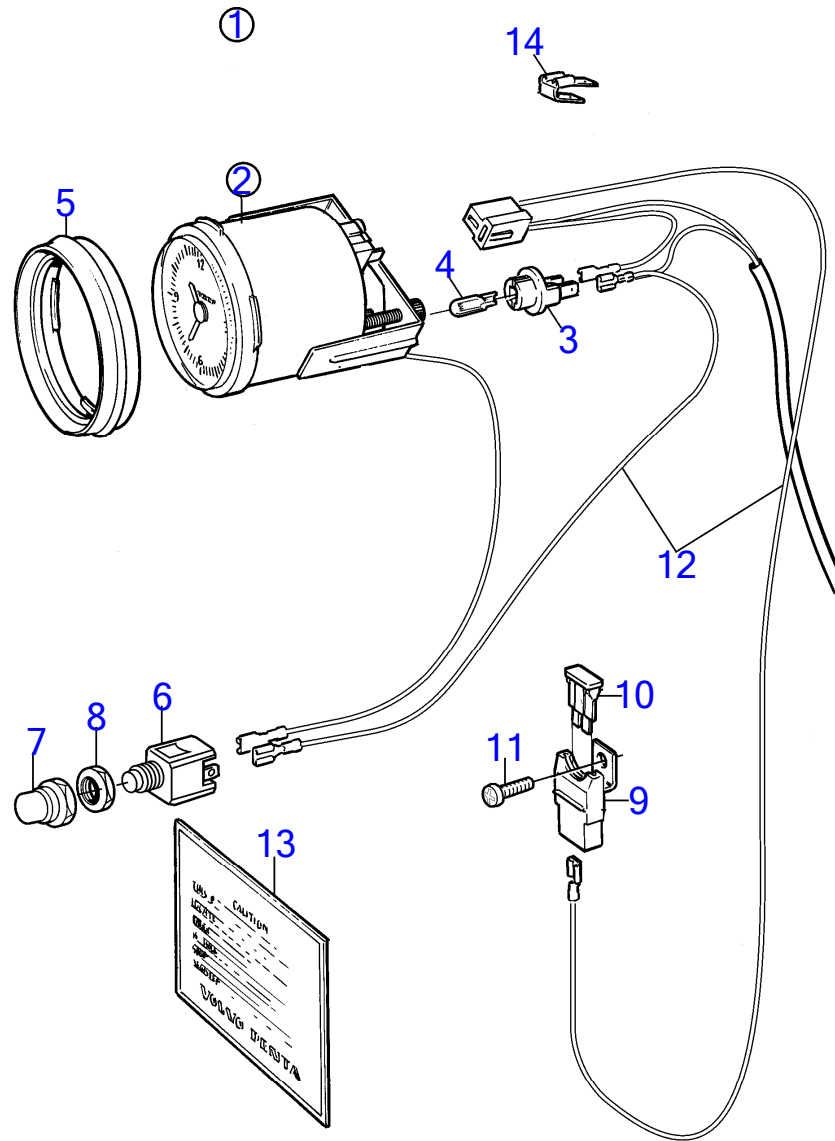

D2-55, D2-55B, D2-55C

D2-55, D2-55B, D2-55C

RÉF	No Pièce	QTÉ	DÉSIGNATION	NOTES
1	(1140597)	1	Kit montre	Référence hors de gamme
2	(856814)	1	· Montre	Référence hors de gamme
3	863945	1	· · Douille ampoule	
4	863946	1	· · Ampoule	
5	858643	1	· Bague frontale	
6	828584	1	· Interrupteur à bascu	
7	828586	1	· Écrou	
8	872407	1	· Écrou hexagonal	
9	1323312	1	· Isolateur	
10	981405	1	· Fusible	3A (969115)
11	972070	1	· Vis à 6 pans creux	
12	872492	1	· Kit câbles	
13	841242	1	· Étiquette	
14	943950	1	· Contact