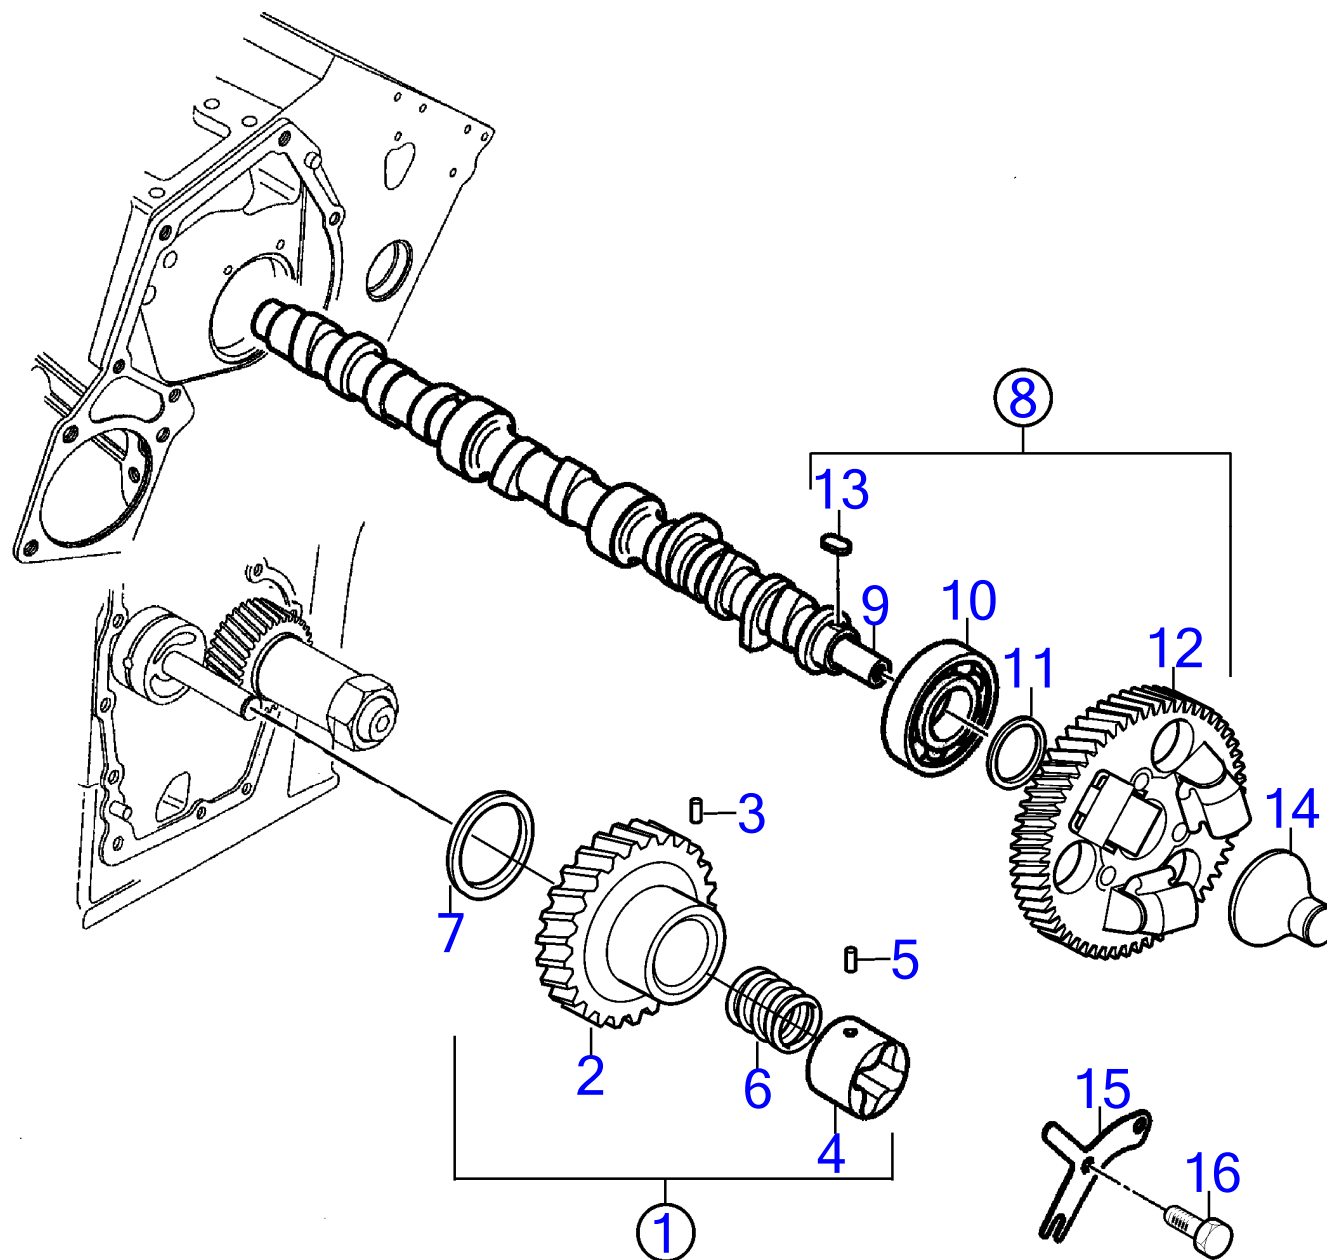

D2-50F, D2-55E, D2-55F

D2-50F, D2-55E, D2-55F

RÉF	No Pièce	QTÉ	DÉSIGNATION	NOTES
1	(21265543)	1	Pignon	Complet, Remplacé par 21541019, Référence hors de gamme
	21541019	1	Pompe à huile	
2		1	· Pignon fou	
3	3583721	3	· Bague	
4			· Rotor	
5	3583723	3	· Axe de fixation	
6	(21188232)	1	· Ressort	Référence hors de gamme
7	21188649	1	Tôle	
8	3586433	1	Arbre cames	
9		1	· Arbre cames	
10	3583715	1	· Roulement	
11	3583717	1	· Entretoise	
12	3583718	1	· Pignon	
13	861969	1	· Clavette disque	
14	3580568	1	Manchon guidage	
15	3583720	1	Tôle	
16	861526	1	Vis	

7744440-21-35121

24435
www.dbmoteurs.fr

Upd:6/9/2020

D2-50F, D2-55, D2-55B, D2-55C, D2-55D, D2-55E, D2-55F