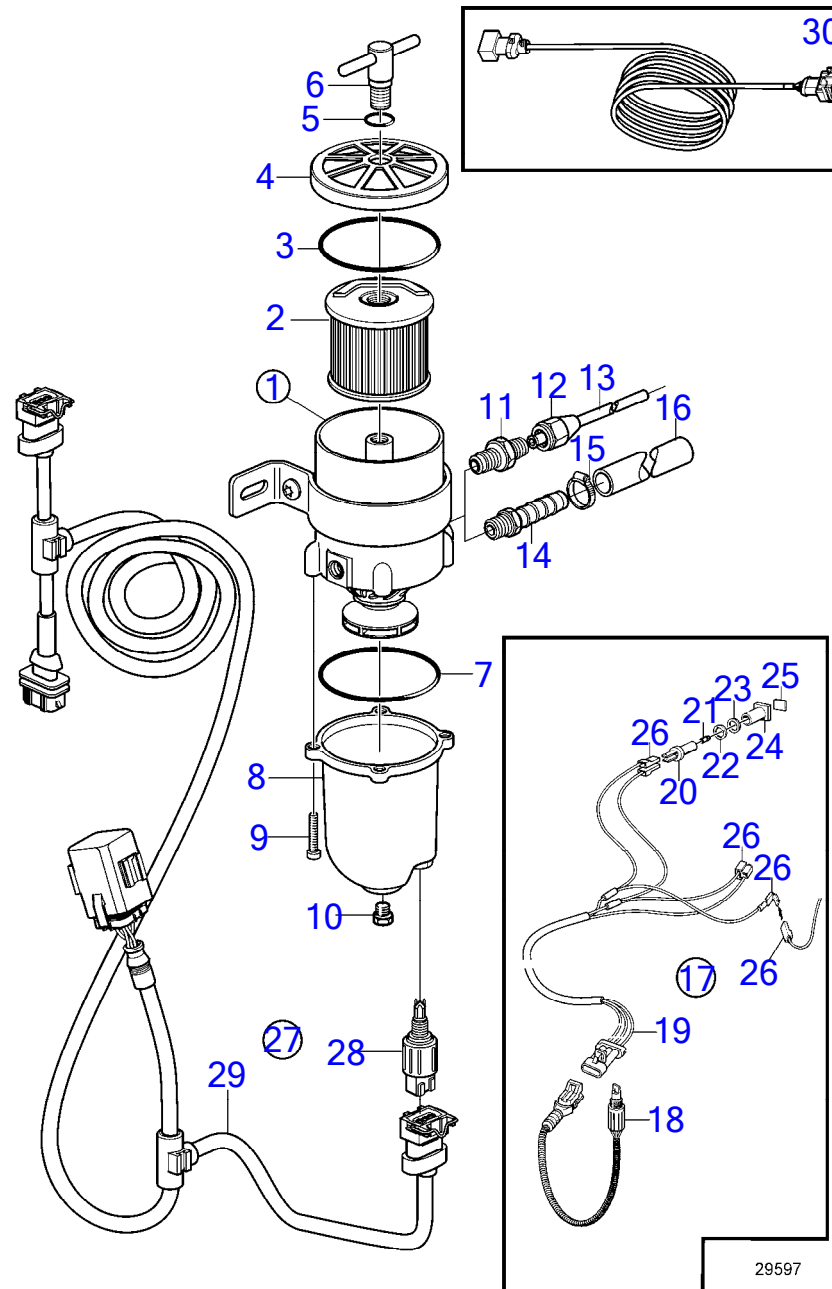

D2-50F, D2-55, D2-55B, D2-55C, D2-55D, D2-55E, D2-55F

29597

29597

7744440-23-37059

Upd:6/9/2020

www.dbmoteurs.fr

D2-50F, D2-55, D2-55B, D2-55C, D2-55D, D2-55E, D2-55F

D2-50F, D2-55, D2-55B, D2-55C, D2-55D, D2-55E, D2-55F

RÉF	No Pièce	QTÉ	DÉSIGNATION	Voir	NOTES
1	877763	1	Filtre a combustible		
2	1147147	1	· Cartouche de filtre		2 microns
	861014	1	· Cartouche		10 microns
	3581760	1	· Cartouche de filtre		30 microns
3	838504	1	· Joint		
4		1	· Serrure		
5	838505	1	· Joint torique		
6		1	· Poignée		
7	3838861	1	· Joint		
8	3838849	1	· Bol		
9	950024	4	· Vis empreinte crucif		
10	952075	1	· Bouchon		
11	954337	2	Raccord		
12	954323	2	Écrou accouplement		
13	1140062	2	Tuyau cuivre		
14	3825000	2	Raccord flexible		
15	961664	2	Collier durite		
16	861057	X	Flexible de carburan		3/8"
17	1140724	1	Témoin niveau		
18	3588916	1	· Lot d'alarme		
19	881774	1	· Faisceau de câbles		
20	808175	1	· Douille ampoule		
21	19923	1	· Ampoule		12V, 2W
	182059	1	· Ampoule		24V, 3W
22	967583	1	· Retenue		
23	829714	1	· Bague étanchéité		
24	838455	1	· Retenue		
25	872591	1	· Ruban symbole		
26		X	·	1963	
27	21641493	1			
28	21614395	1	· Capteur		Alternative
29	21432601	1	· Faisceau de câbles		Alternative
30	23274972	1	Faisceau de câbles		Câble de rallonge