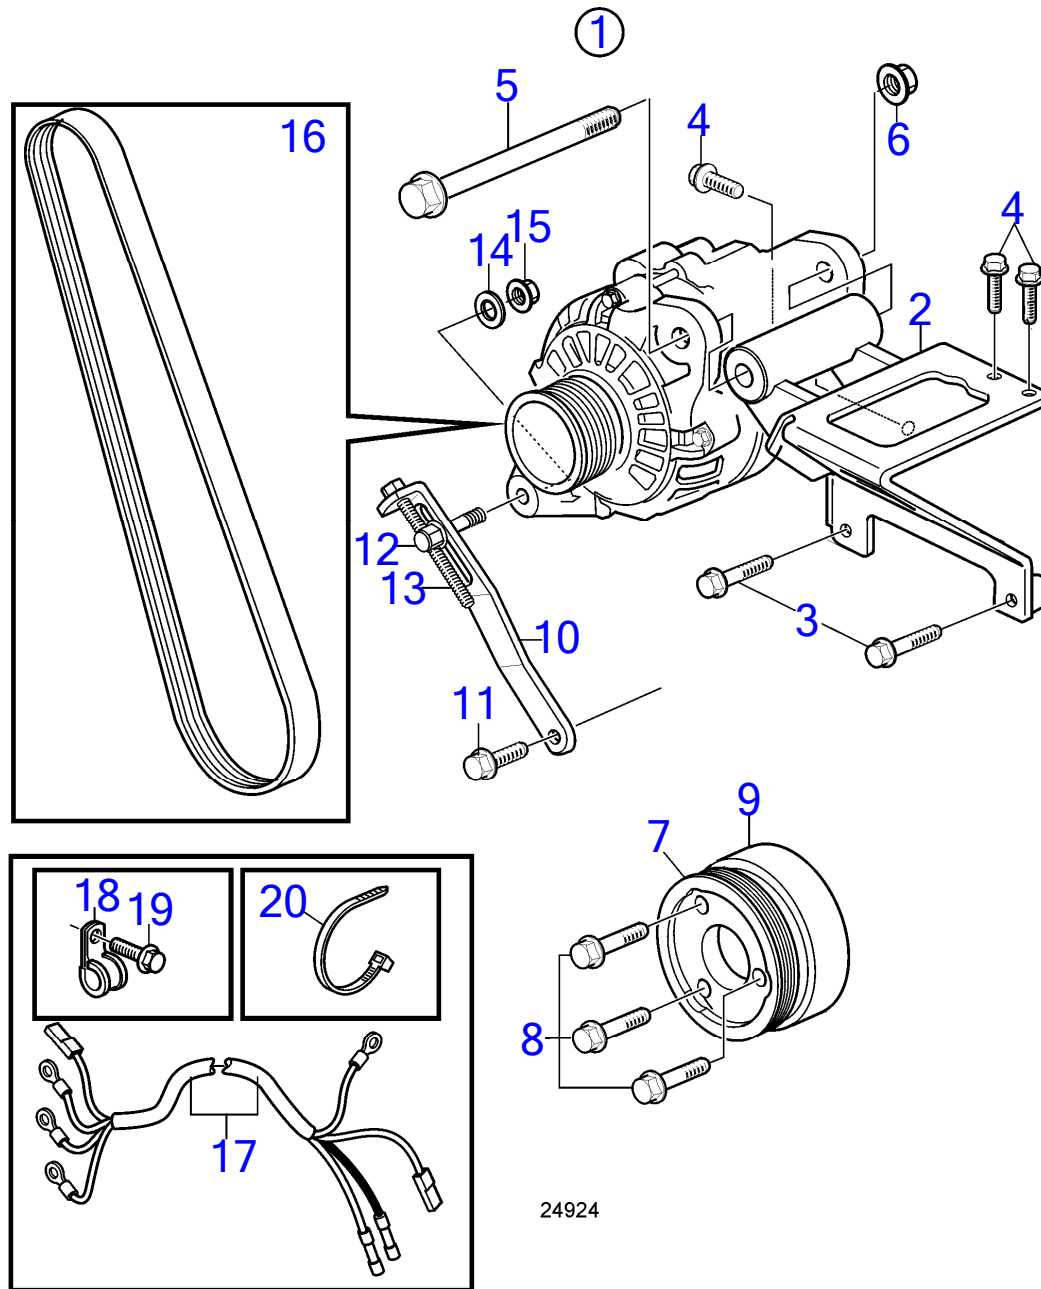

D2-50F, D2-55B, D2-55C, D2-55D, D2-55E, D2-55F

D2-50F, D2-55B, D2-55C, D2-55D, D2-55E, D2-55F

RÉF	No Pièce	QTÉ	DÉSIGNATION	NOTES
1	21384685	1	Lot, kit	
2	21178401	1	· Console	
3	946470	2	· Vis à embase	M8x35mm
4	946440	3	· Vis à embase	M8x16mm
5	978447	1	· Vis à embase	M12x150mm
6	971096	1	· Écrou à embase	
7	21178941	1	· Poulie	
8	965227	3	· Vis à embase	M12x55mm
9	3583572	1	· Entretoise	
10	21180308	1	· Bride de serrage	
11	946173	1	· Vis à embase	M8x20mm
12	861663	1	· Vis à embase	
13	977820	1	· Vis à tête hexagonal	M8x100mm
14	960144	1	· Rondelle	
15	948645	1	· Contre-écrou à embas	
16	21179870	1	· Ceinture	
17	21380307	1	· Faisceau de câbles	
18	949746	1	· Collier serrage	
19	948663	1	· Vis à embase	M5x10mm
20	948211	3	· Serre-câble