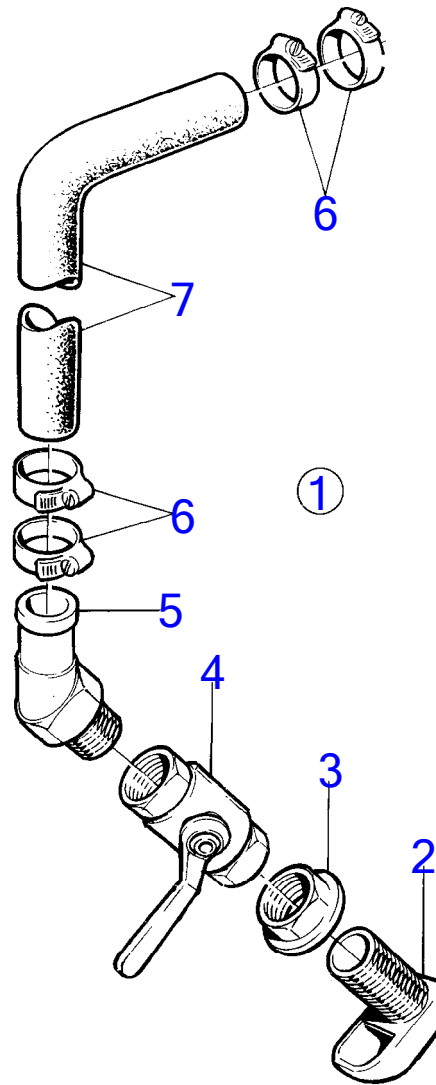

D2-50F, D2-55, D2-55B, D2-55C, D2-55D, D2-55E, D2-55F

9574
9574

7744440-26-9346

Upd:6/9/2020

www.dbmoteurs.fr

D2-50F, D2-55, D2-55B, D2-55C, D2-55D, D2-55E, D2-55F

D2-50F, D2-55, D2-55B, D2-55C, D2-55D, D2-55E, D2-55F

RÉF	No Pièce	QTÉ	DÉSIGNATION	NOTES
1	861496	1	Tube de refroidissem	19mm / 0.77"
2	836876	1	· Crépine	
3	836879	1	· Écrou	
4	1140125	1	· Robinet bille	D=25mm
5	861466	1	· Fixe-flexible	45°
6	961667	2	· Collier durite	
7	952970	X	Flexible	

7744440-26-9346

9574
www.dbmoteurs.fr

Upd:6/9/2020

D2-50F, D2-55, D2-55B, D2-55C, D2-55D, D2-55E, D2-55F