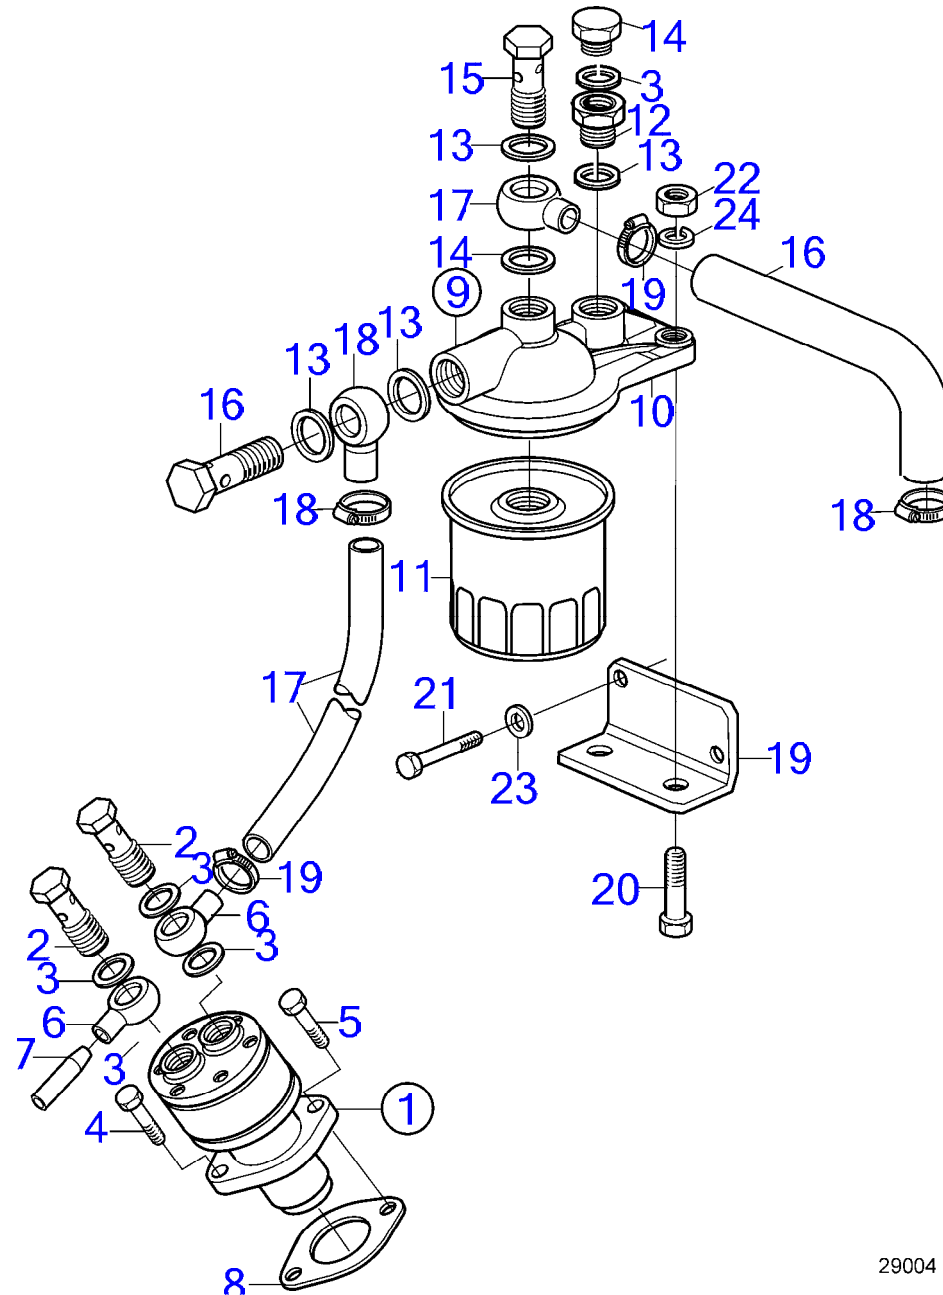

RÉF	No Pièce	QTÉ	DÉSIGNATION	NOTES
1		1	Bloc-cylindres	
2		1	· Unite cylindre	
3	3583696	2	· Tampon d'expansion	
4	3583697	5	· Tampon d'expansion	
5	861813	1	· Tampon d'expansion	
6	3809690	1	· Tampon	
7	861806	3	· Bouchon	
8	3580455	2	· Bouchon	
9	3807215	1	· Tampon	
10	3583699	2	· Tampon	
11	3583700	1	· Étanchéité	
12	3580458	1	· Palier de vilebrequi	
13	3583702	1	· Roulement	
14	3583703	1	· Roulement	
15	11010	1	· Roulement billes	
16	861818	2	· Goupille tubulaire	
17		2	· Pion	
18		2	· Goupille	
19		2	· Goupille	
20	3583705	3	· Goujon	
21	3583708	1	· Goujon	
22	3583709	1	· Goujon	
23	3587360	1	Carter de volant	Capteur de régime Ø24mm
	22351268	1	Carter de volant	Capteur de régime Ø20mm
24	3583726	2	Vis	
25	21252735	4	Vis à embase	
26	3583727	6	Vis	
27	3583728	2	Vis	
28	3583724	1	Tôle	
29	861870	10	Vis	
30	3583691	1	Volant moteur	
31	3583850	1	· Couronne	
32	3580561	6	Vis	
33	3812226	1	Coupleur flexible	Please see Parts Bulletin P--44-2-2
34	3889314	1	· Coupleur flexible	
35	959223	6	· Vis à six pans creux	
36	3808568	6	Rondelle entretoise	
37	3584110	1	Joint	
38	21194549	1	Capot	
39	3884535	2	Vis	
40	3583822	1	Raccord de drainage	
41	3886423	1	Adaptateur	

D2-55, D2-55B, D2-55C, D2-55D, D2-55E

23164
23164

7744440-23-8184

Upd:6/9/2020

www.dbmoteurs.fr

D2-55, D2-55B, D2-55C, D2-55D, D2-55E

RÉF	No Pièce	QTÉ	DÉSIGNATION	NOTES
1	3583871	1	Pompe injection	(3583557)
2	3809332	4	· Retenue	
3	3580614	4	· Joint torique	
4	3580610	4	· Ressort	
5	3580611	4	· Joint	
6	3809333	4	· Valve	