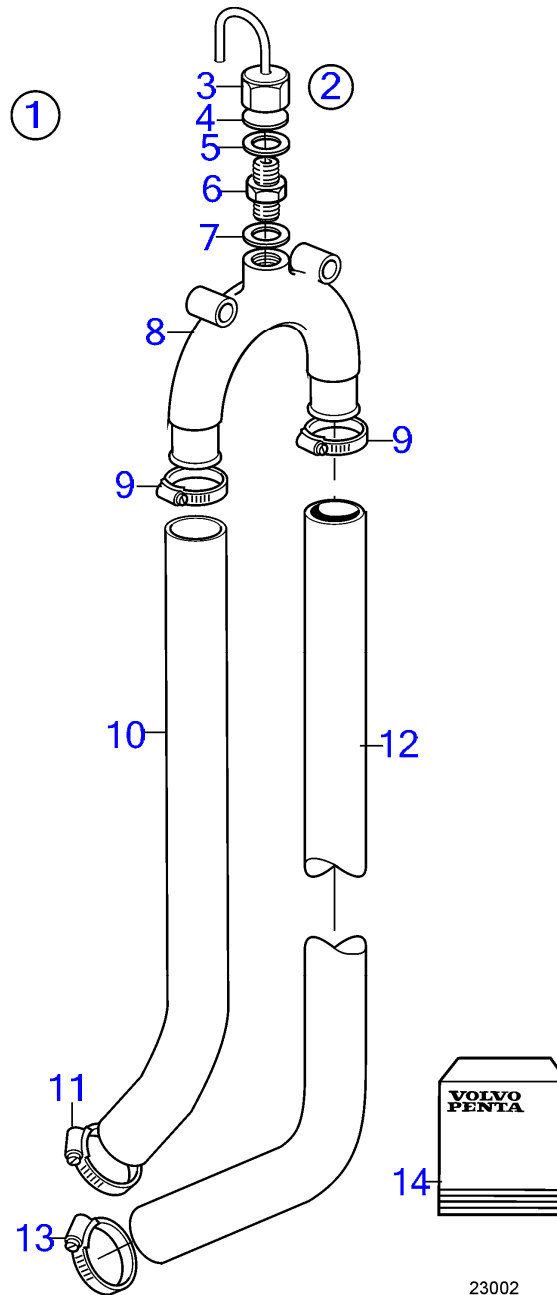

D2-50F, D2-55C, D2-55D, D2-55E, D2-55F

D2-50F, D2-55C, D2-55D, D2-55E, D2-55F

RÉF	No Pièce	QTÉ	DÉSIGNATION	NOTES
1	21662704	1	Valve de dépression	
2	(828534)	1	· Valve de dépression	Référence hors de gamme
3	828533	1	· · Partie supérieure	Référence hors de gamme
4		2	· · Diaphragme	Inclus dans le kit de rénovation.
5	828424	2	· · Joint	Inclus dans le kit de rénovation.
6	828266	1	· · Partie inférieure	
7	947282	2	· · Joint	Inclus dans le kit de rénovation.
8	(828501)	1	· Embranchement	Référence hors de gamme
9	853548	2	· Collier durite	
10		1	Flexible	Not included in vacuum valve kit. Use existing hose from engine.
11		1	Collier serrage	Not included in vacuum valve kit. Use existing hose clamps from engine.
12		1	Flexible	Not included in vacuum valve kit. Use existing hose from engine.
13		1	Collier serrage	Not included in vacuum valve kit. Use existing hose clamps from engine.
14	3818424	1	Kit de réparation