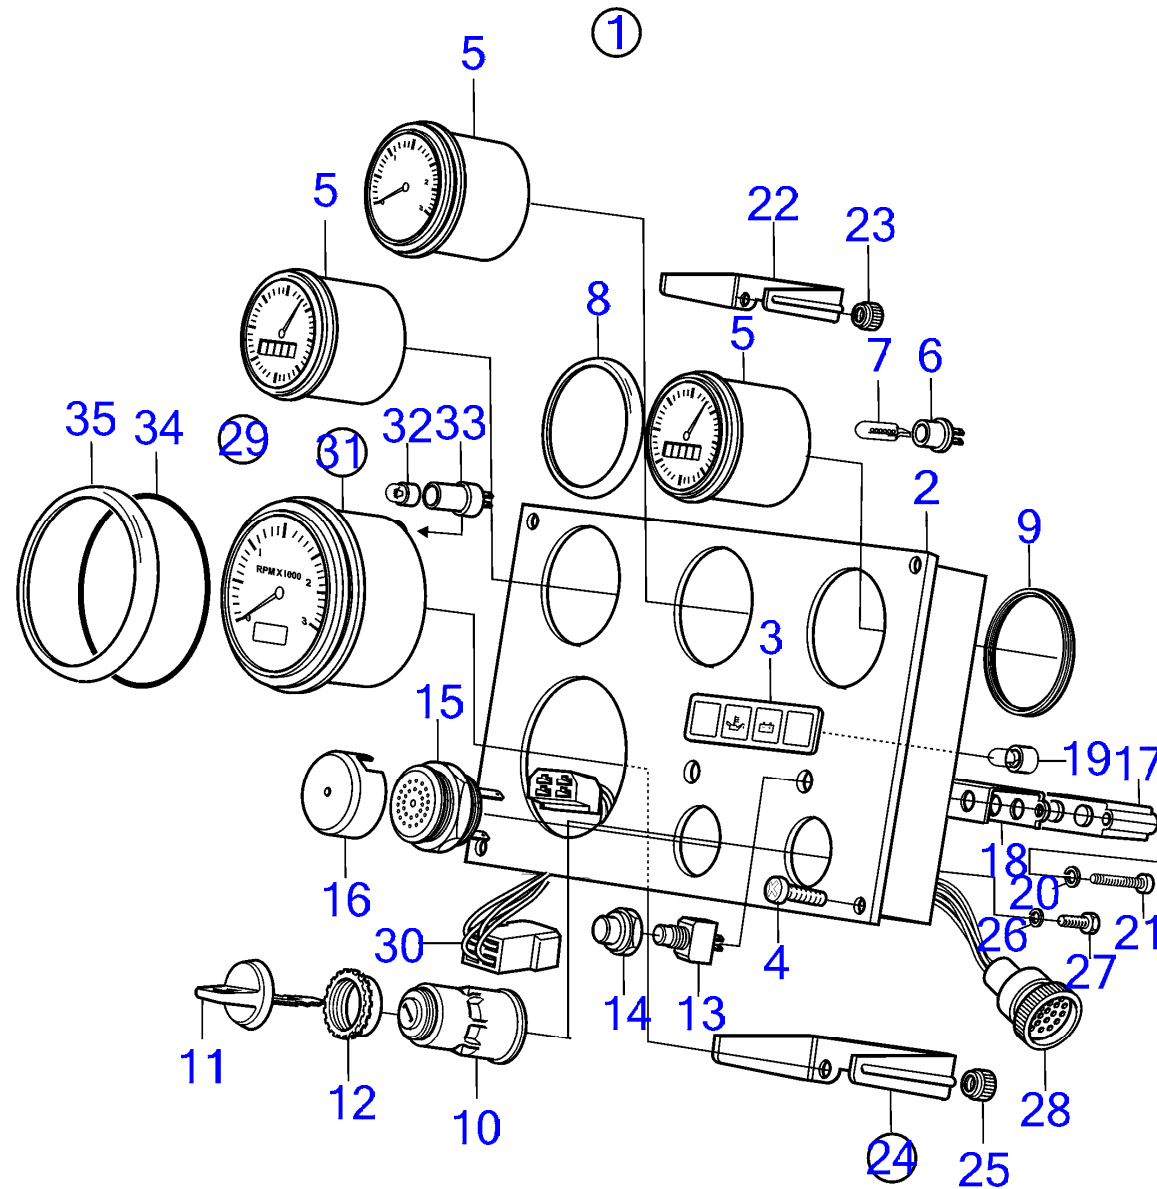

D2-55, D2-55B, D2-55C

D2-55, D2-55B, D2-55C

RÉF	No Pièce	QTÉ	DÉSIGNATION	NOTES
1	3587075	1	Tableau de bord	(873591)
	23577080	1		
2	860182	1	· Tableau de bord	
3	858645	1	· Ruban symbole	
4	828647	4	· Vis	
5	873196	1	· Thermomètre	
	873198	1	· Manomètre d'huile	
	873200	1	· Voltmètre	
6	863945	3	· Douille ampoule	
7	863947	3	· Ampoule	
8	858643	3	· Bague frontale	D=52mm
9	828803	3	· Bague guide	
10	3587072	1	· Verrouillage de déma	(864277)
11	859953	2	· Clé	Indiquer le code de cle a la commande
12	859955	1	· Écrou plastique	
13	828584	1	· Interrupteur à bascu	Test d'alarme
	828585	1	· Interrupteur à bascu	Eclairage d'instruments
14	828586	2	· Écrou	
15	828587	1	· Bruiteur	
16	858795	1	· Capot protection	
17	873737	1	· Unité électronique	(873209)
18	828784	1	· Catadioptré	
19	828818	4	· Ampoule	24V
20	941904	2	· Rondelle élastique	
21	(941615)	2	· Vis empreinte crucif	Référence hors de gamme
22	873207	3	· Jeu étriers	
23		6	· Écrou	
24	873208	1	· Jeu étriers	
25		2	· Écrou	
26	941904	1	· Rondelle élastique	
27	949947	1	· Vis empreinte crucif	
28	828646	1	· Faisceau de câble	
29	874496	1	Kit compte-tours	
30	874096	1	· Câble	
31	874496	1	· Kit compte-tours	2600 tr/min
32	863947	1	· Ampoule	24V
33	863945	1	· Douille ampoule	
34	873232	1	· Joint torique	
	883232	1	· Capsule	
35	873683	1	· Bague