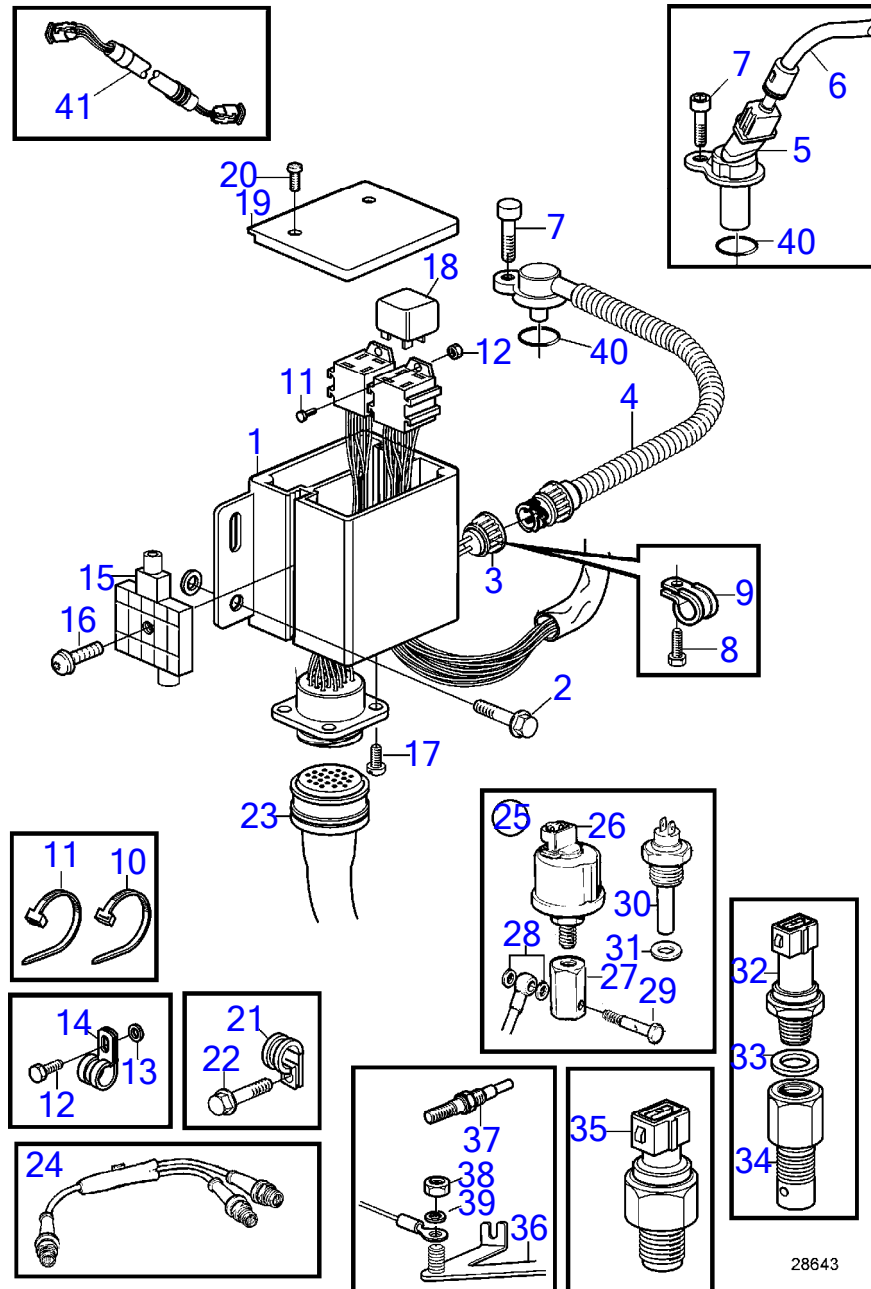

D2-55, D2-55B

Upd:6/9/2020

www.dbmoteurs.fr

28643

7744440-30-5503

D2-55, D2-55B

RÉF	No Pièce	QTÉ	DÉSIGNATION	NOTES
1	861648	1	Centrale électrique	
2	3580269	2	Vis	
3	874442	1	Faisceau de câbles	
4	3944124	1	Capteur	Capteur de régime Ø24mm
5	21426987	1	Contrôleur de régime	Capteur de régime Ø20mm
6	21644180	1	Faisceau de câbles	
7	963684	1	Vis à six pans creux	
8	968476	1	Vis à embase	
9	952639	1	Collier serrage	
10	948211	1	Serre-câble	L=170mm
11	948616	1	Serre-câble	L=375mm
12	948663	3	Vis à embase	
13	955780	3	Écrou hexagonal	
14	952627	1	Collier serrage	
15	873566	1	Boîtier fusible	
16	955142	1	Vis empreinte crucif	
17	955119	4	Vis empreinte crucif	
18	873765	2	Relais	
19	861681	1	Capot	
20	955142	2	Vis empreinte crucif	
21	947191	1	Collier serrage	For cabel to glow plug
22	947107	1	Vis à embase	
23	846648	1	Câble allonge	L=3.0m
	846649	1	Câble allonge	L=5.0m
	846650	1	Câble allonge	L=7,0m
	873838	1	Câble allonge	L=9.0m
	873839	1	Câble allonge	L=11,0m
24	1140598	1	Contact de distribut	Pour doubles postes de commande.
25	(873569)	1	Kit détecteur	Référence hors de gamme
26	366906	1	· Detecteur pression	
27	861388	1	· Adaptateur	
28	947620	3	· Joint	
29	861389	1	· Vis creuse	
30	827151	1	· Sonde de température	
31	11998	1	· Joint	
32	3583569	1	Sonde de température	
33	11992	2	Joint	
34	3583575	1	Vis creuse	
35	3583570	1	Chien de garde de pr	
36	3583571	1	Rail conducteur	
37	3583025	4	Bougie de préchauffa	
38		1	Ecrou	
39		1	Rondelle	
40	974673	1	Joint torique	
41	21138239	1	Faisceau de câbles	

7744440-30-5503

28643
www.dbmoteurs.fr

Upd:6/9/2020

D2-50F, D2-55, D2-55B, D2-55C, D2-55D, D2-55E, D2-55F

VOLVO
PENTA