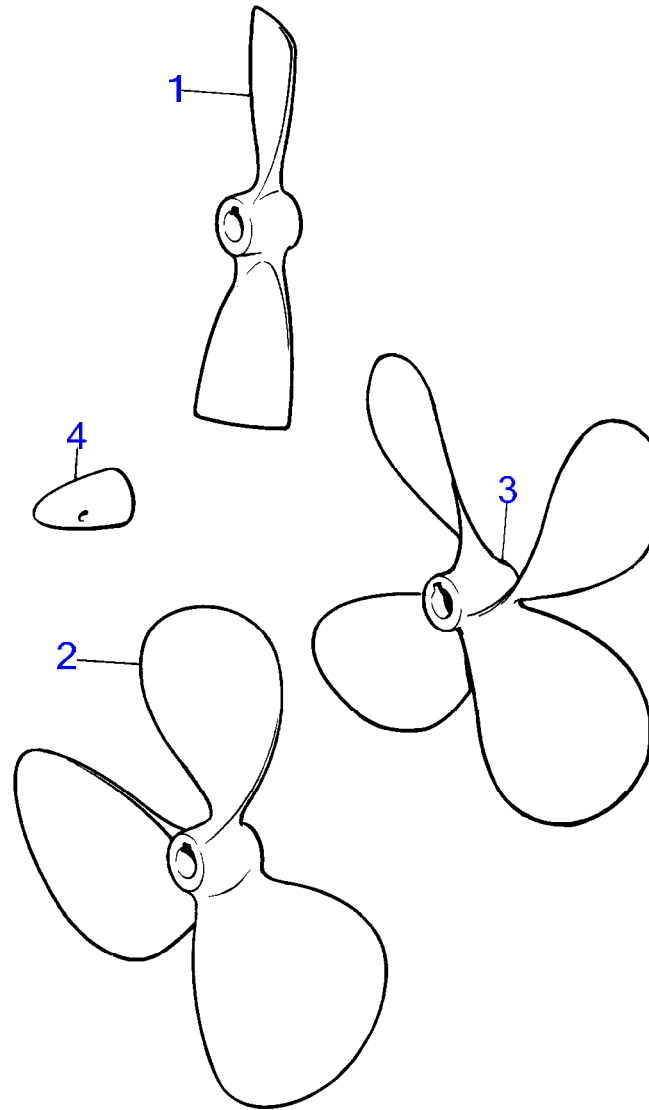

D2-50F, D2-55F

RÉF	No Pièce	QTÉ	DÉSIGNATION
1	22192983	1	Flexible
2	22063384	1	Raccord flexible
3	961667	2	Collier durite
4	961669	2	Collier durite
5	949850	2	Collier serrage
6	965535	1	Console
7	984736	1	Vis à embase
8	984733	2	Vis à embase
9	990940	3	Écrou à embase
10	947630	1	Joint
11	3841849	1	Console
12	3581556	1	Rondelle entretoise
13	970983	1	Vis à tête hexagonal
14	971084	1	Contre-écrou
15	963568	2	Vis à tête hexagonal
16	853095	2	Rondelle
17	963568	2	Vis à tête hexagonal
18	941670	8	Rondelle
19	946730	10	Vis à tête hexagonal
20		1	Plaque recouvrement
21	3843112	1	Manchon cannelé
22	969439	4	Vis à 6 pans creux
23	940090	4	Rondelle
24	872076	4	Rondelle
25	872074	2	Retenue
26	946577	4	Contre-écrou
27	22336734	1	Dé
28	941906	1	Rondelle élastique
29	17276	1	Goupille fendue
30	840692	1	Dé
31	940160	4	Vis à tête hexagonal
32	955896	4	Rondelle
33	3842285	1	Berceau moteur

7744440-44-41638

28899
www.dbmoteurs.fr

Upd:6/9/2020

D2-50F, D2-55, D2-55B, D2-55C, D2-55D, D2-55E, D2-55F

D2-50F, D2-55, D2-55B, D2-55C, D2-55D, D2-55E, D2-55F

15176

15176

7744440-44-373

Upd:6/9/2020

www.dbmoteurs.fr

D2-50F, D2-55, D2-55B, D2-55C, D2-55D, D2-55E, D2-55F