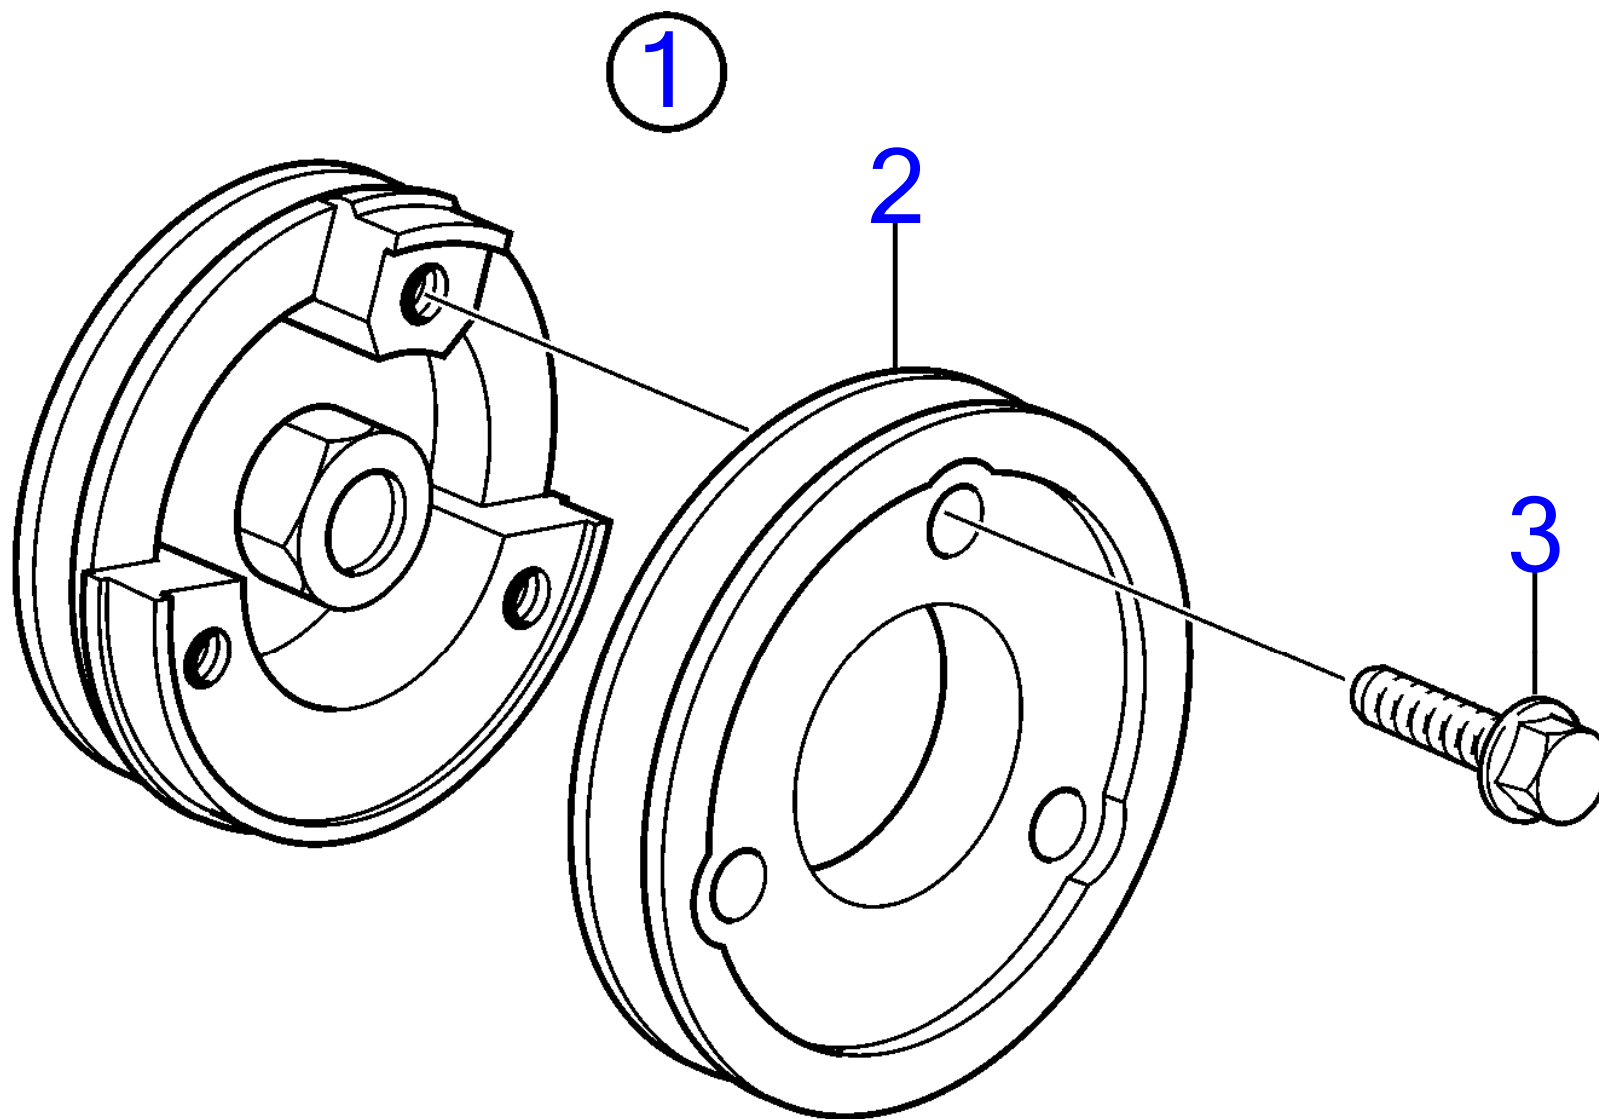

D2-50F, D2-55, D2-55B, D2-55C, D2-55D, D2-55E, D2-55F

22677

D2-50F, D2-55, D2-55B, D2-55C, D2-55D, D2-55E, D2-55F

RÉF	No Pièce	QTÉ	DÉSIGNATION
1	3581053	1	Poulie
2	3581036	1	· Poulie
3	965191	3	· Vis à embase