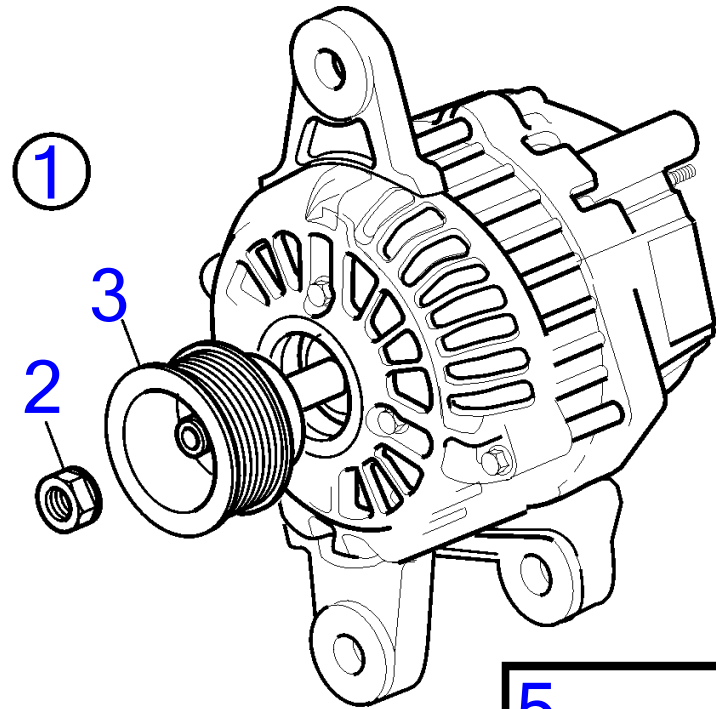

D2-50F, D2-55C, D2-55D, D2-55E, D2-55F

D2-50F, D2-55C, D2-55D, D2-55E, D2-55F

RÉF	No Pièce	QTÉ	DÉSIGNATION
1	3803650	1	Alternateur, échange
2	3818955	1	· Jeu d'ecrous
3	3818957	1	· Poulie
4	3818997	1	· Kit de connexion
5	3818999	1	· Jeu de balais