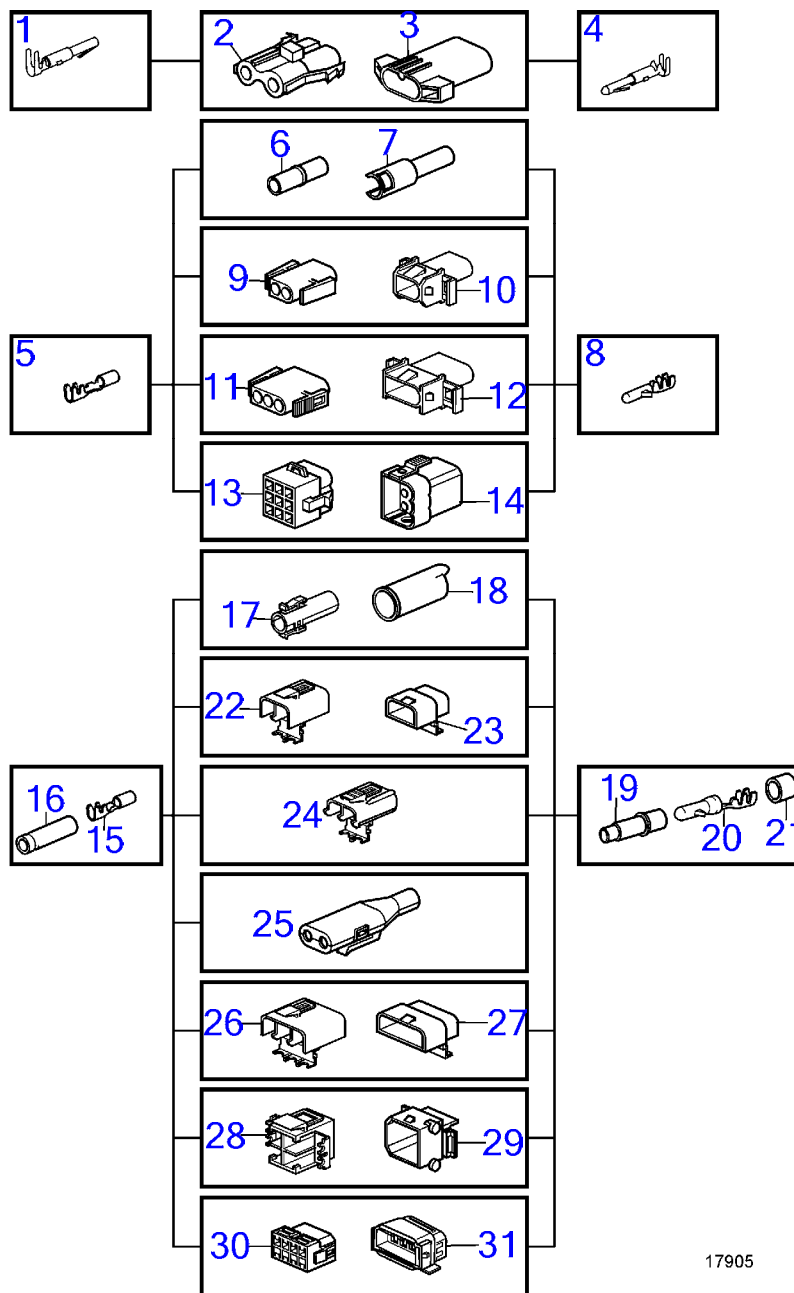

D2-50F, D2-55, D2-55B, D2-55C, D2-55D, D2-55E, D2-55F

17905

17905

7744440-30-1965

Upd:6/9/2020

www.dbmoteurs.fr

D2-50F, D2-55, D2-55B, D2-55C, D2-55D, D2-55E, D2-55F

D2-50F, D2-55, D2-55B, D2-55C, D2-55D, D2-55E, D2-55F

RÉF	No Pièce	QTÉ	DÉSIGNATION	NOTES
1	946038	1	Contact électrique	2,1x0,5-1mm²
2	944224	1	Carter	2 bornes
3	944223	1	Carter	2 bornes
4		1	Cosse cable	Non commercialisé par Volvo Penta., 2,1x0,5-1mm²
5	965822	1	Contact électrique	3,5x1,1-2,5mm²
	948289	1	Contact électrique	3,5x2,5-4,0mm²
6	949584	1	Carter	3,5x1 naturel
7	949583	1	Carter	3,5x1 naturel
8	969831	1	Cosse de câbles	3,5x0,5-1mm²
	965824	1	Contact électrique	3,5x1,1-2,5mm²
	965825	1	Contact électrique	3,5x2,6-4,0mm²
9	948996	1	Carter	3,5x2 naturel
10	948995	1	Carter	3,5x2 naturel
11	948296	1	Carter	3,5x3 naturel
12	948297	1	Carter	3,5x3 naturel
13	948294	1	Carter	3,5x9 naturel
14	948295	1	Carter	3,5x9 naturel
15	949371	1	Contact électrique	3,5x0,75-1,5mm²
16	1598753	1	Isolateur	
17	1307035	1	Carter	1-pol.
18	1308436	1	Carter	1-pol.
19	1608765	1	Isolateur	
20	965824	1	Contact électrique	3,5x2,5-4,5mm²
21	1608766	1	Étanchéité	
22	1307048	1	Carter	2 bornes
23	1307049	1	Carter	2 bornes
24	970753	1	Carter	2 bornes
25	1624477	1	Carter	2 bornes
26	1259828	1	Carter	3 bornes
27	3523442	1	Fiche isolante	3-polig (1259829)
28	1259830	1	Carter	4 bornes
29	1259831	1	Carter	4 bornes
30	966812	1	Carter	8 bornes
31	967809	1	Carter	8 bornes