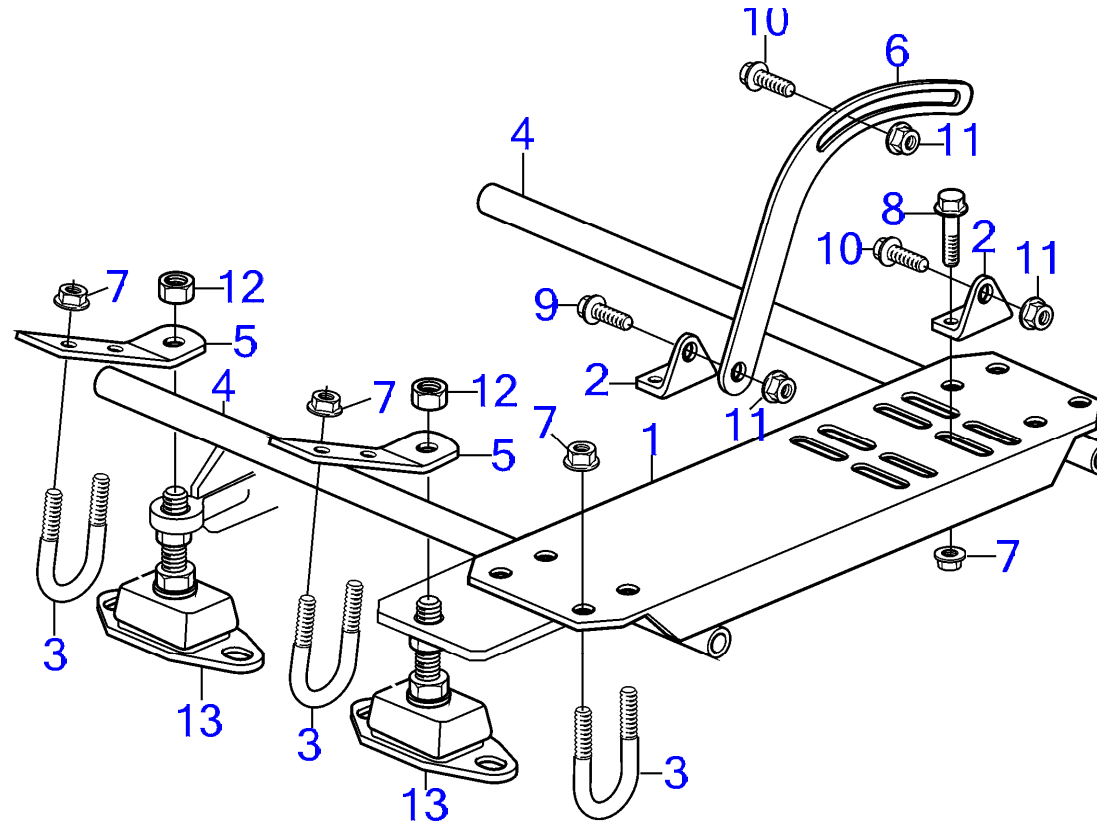

D2-50F, D2-55, D2-55B, D2-55C, D2-55D, D2-55E, D2-55F

RÉF	No Pièce	QTÉ	DÉSIGNATION	NOTES
1	3809981	1	Piston de cylindre	
	3809982	1	Cylindre	168cc
	3809983	1	Piston de cylindre	215cc
2	1140584	X	Tuyau	
3	192618	X	Flexible	
4		1	Raccord-t	Inclus dans le kit 3843251.
5		6	Collier serrage	Inclus dans le kit 3843251.
6		1	Raccord	Inclus dans le kit 3843251.
7		2	Raccord angulaire	Inclus dans le kit 3843217.
8		2	Raccord-t	Inclus dans le kit 1140583.

7744440-64-9670

22963
www.dbmoteurs.fr

Upd:6/9/2020

D2-50F, D2-55, D2-55B, D2-55C, D2-55D, D2-55E, D2-55F

D2-50F, D2-55, D2-55B, D2-55C, D2-55D, D2-55E, D2-55F