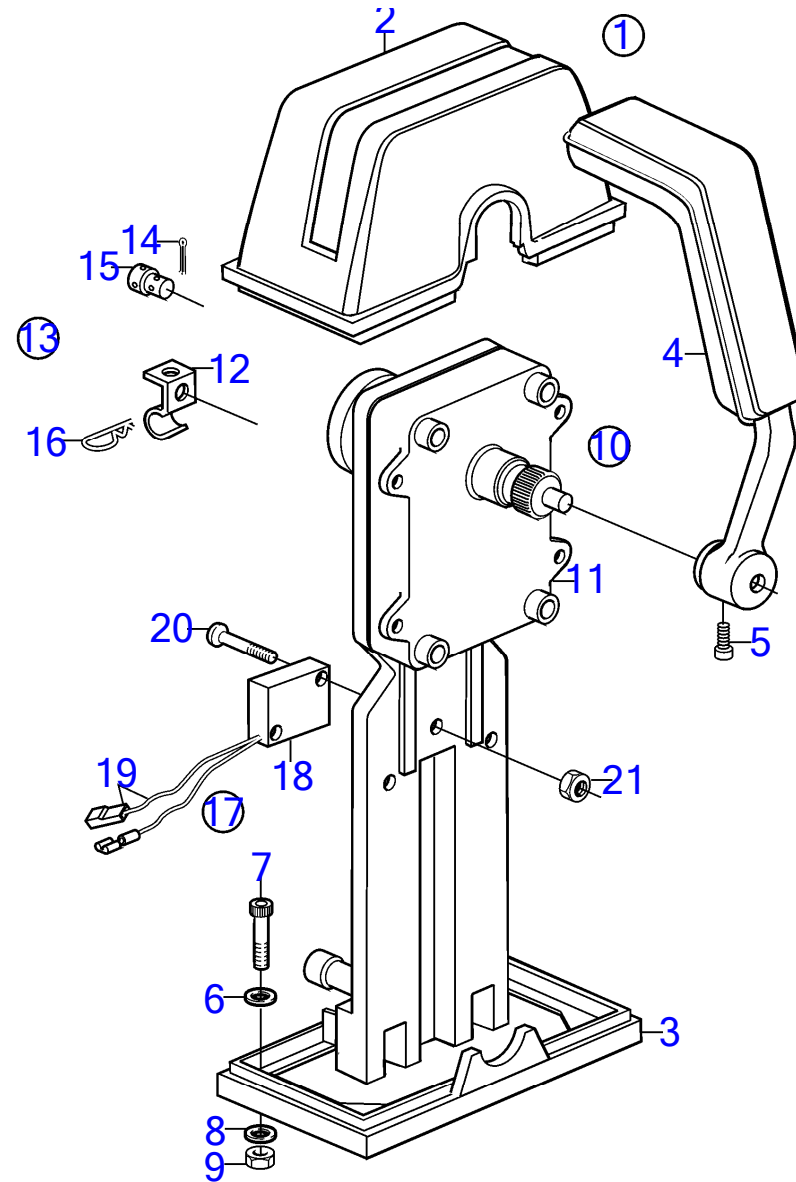

D2-50F, D2-55F

RÉF	No Pièce	QTÉ	DÉSIGNATION	Voir
1	3841287	1	Kit de connexion	
2	840692	1	· Dé	
3	843105	2	· Rondelle entretoise	
4	949874	3	· Contre-écrou à embas	
5	969439	2	· Vis à 6 pans creux	
6	819068	1	· Rondelle	
7	872074	1	· Retenue	
8	872076	1	· Rondelle	
9	21187771		Levier	
10		1	Cable de commande	231
11	21138262	1	Bras support	
12	946440	2	Vis à embase	
13	843109	1	Bague	

D2-50F, D2-55, D2-55B, D2-55C, D2-55D, D2-55E, D2-55F