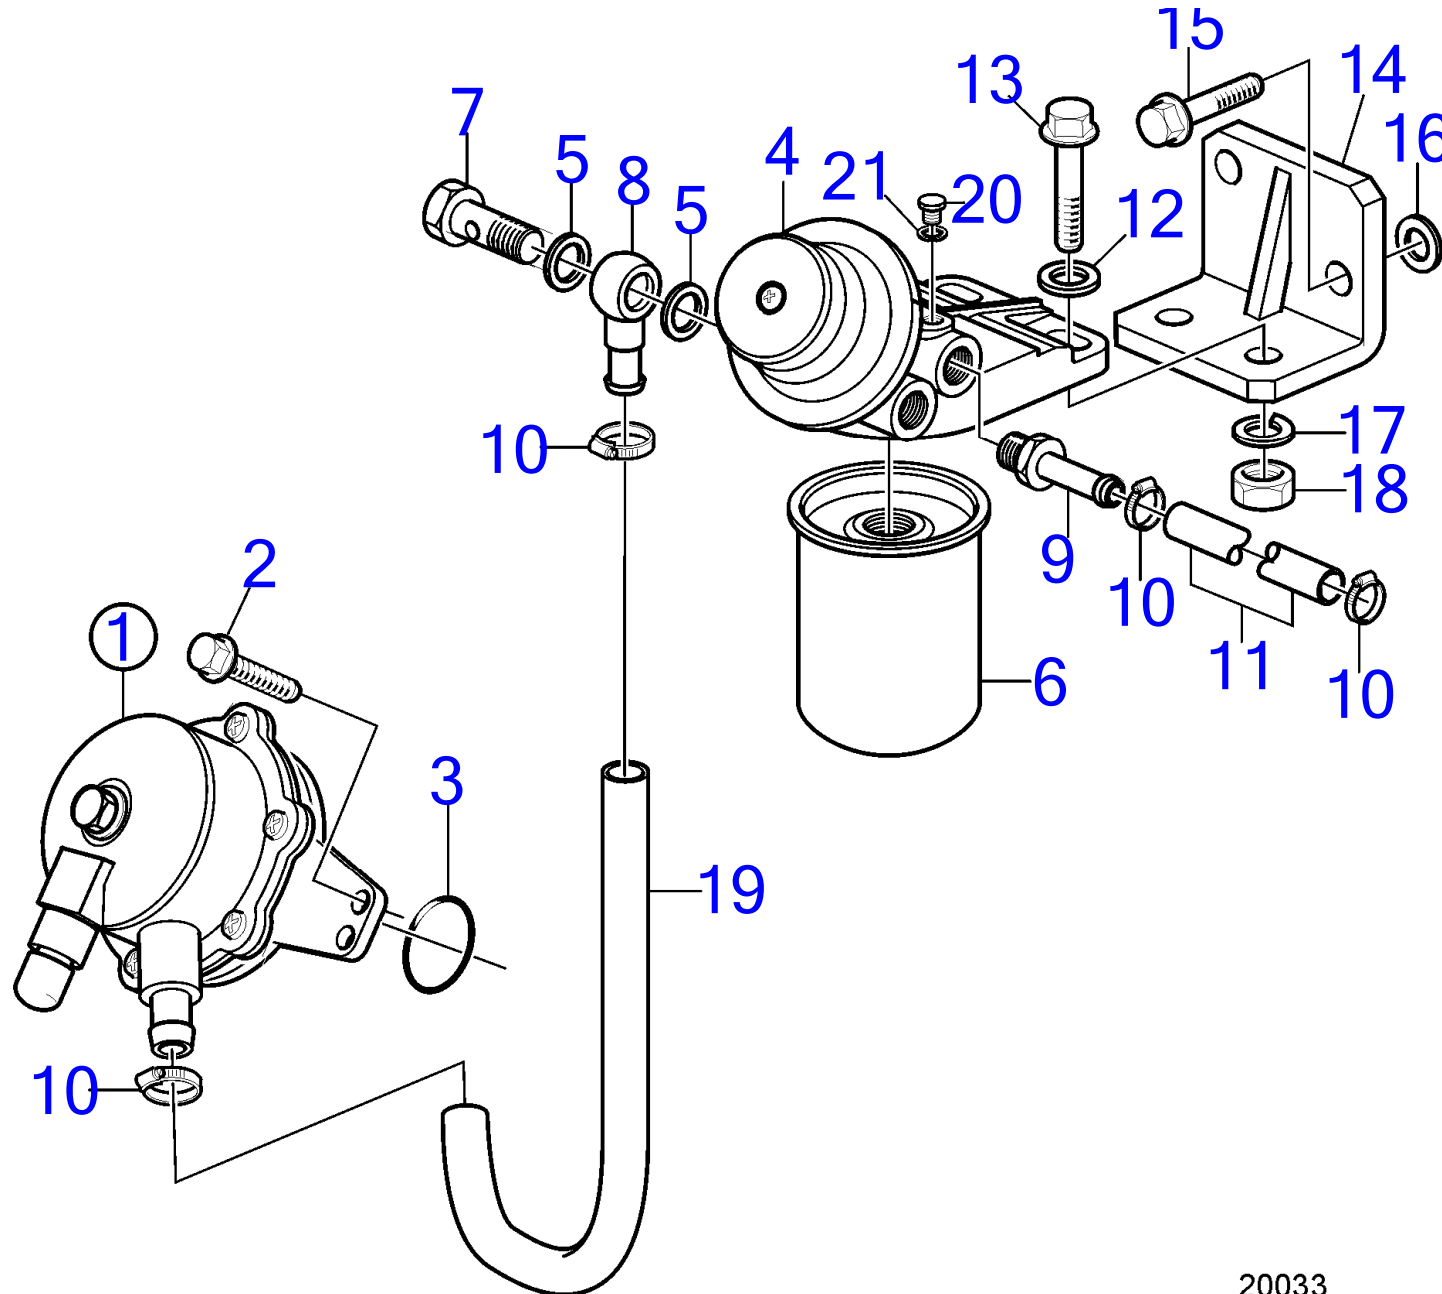

D2-55, D2-55B, D2-55C, D2-55D, D2-55E

20033

D2-55, D2-55B, D2-55C, D2-55D, D2-55E

RÉF	No Pièce	QTÉ	DÉSIGNATION	NOTES
1	3584126	1	Pompe alimentation	
2	967949	1	Vis à embase	
3	3589332	1	Joint torique	
4	3584125	1	Filtre a combustible	
5	969011	5	Joint	
6	861477	1	Filtre a combustible	
7	3580098	1	Vis creuse	
8	3580101	1	Raccord banjo	
9	3809680	1	Raccord	
10	961664	4	Collier durite	
11	3809681	1	Flexible	
12	969011	2	Joint	
13	3809679	2	Vis	
14	3584424	1	Console	Remplacé par 21326567
	21326567	1	Console	À fixer avec 3 vis
15	3809679	2	Vis	
16	3580031	2	Rondelle	
17	3580015	2	Rondelle élastique	
18	971071	2	Écrou hexagonal	
19	3809681	1	Flexible	
20	3589276	1	Purgeur	
21	11991	1	Joint	

7744440-23-6754

20033
www.dbmoteurs.fr

Upd:6/9/2020

D2-50F, D2-55, D2-55B, D2-55C, D2-55D, D2-55E, D2-55F