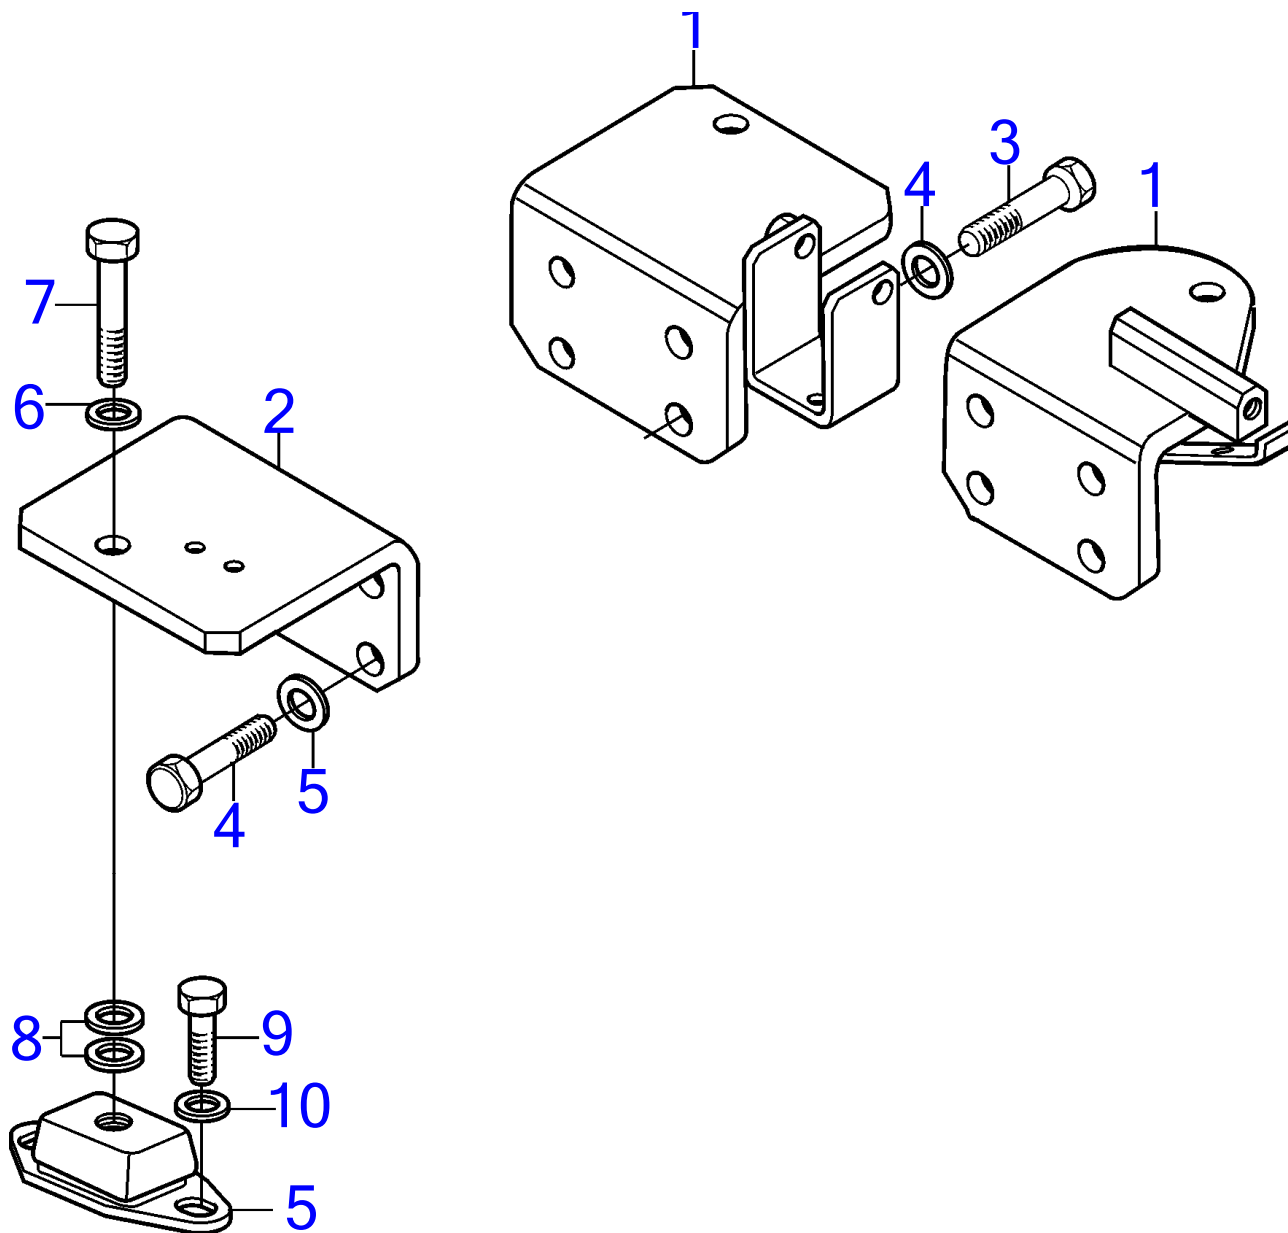

D2-50F, D2-55, D2-55B, D2-55C, D2-55D, D2-55E, D2-55F

D2-50F, D2-55, D2-55B, D2-55C, D2-55D, D2-55E, D2-55F

RÉF	No Pièce	QTÉ	DÉSIGNATION	NOTES
1	3583057	1	Silent-bloc moteur, avant	D2-55A, D2-55B
	3584087	1	Silent-bloc moteur, avant	D2-55C, D2-55D, D2-55E, D2-50F, D2-55F
2	3583069	1	Silent-bloc moteur, avant	
3	3583794	16	Vis	
4	3583795	16	Rondelle	
5	856834	2	Coussin caoutchouc	
6	941912	2	Rondelle élastique	
7	959710	2	Vis à tête hexagonal	
8	955900	4	Rondelle	
9	963580	4	Vis à tête hexagonal	
10	976945	4	Rondelle