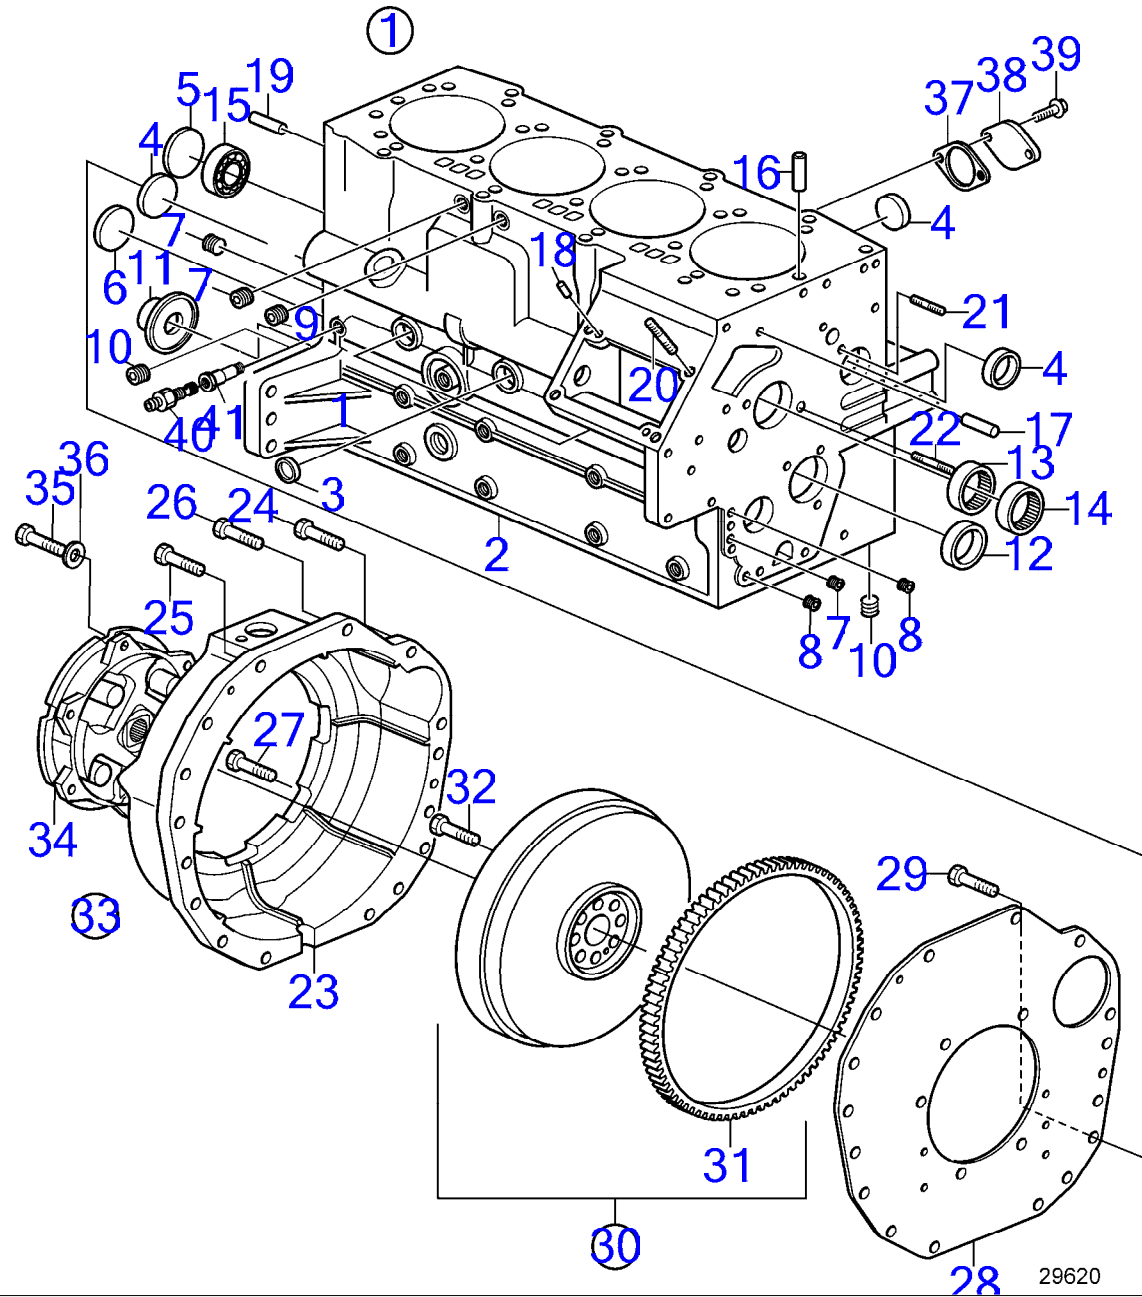

D2-50F, D2-55F

29620

29620

D2-50F, D2-55F

RÉF	No Pièce	QTÉ	DÉSIGNATION	NOTES
1		1	Bloc-cylindres	
2		1	· Unite cylindre	
3	3583696	2	· Tampon d'expansion	
4	3583697	5	· Tampon d'expansion	
5	861813	1	· Tampon d'expansion	
6	3809690	1	· Tampon	
7	861806	3	· Bouchon	
8	3580455	2	· Bouchon	
9	3807215	1	· Tampon	
10	3583699	2	· Tampon	
11	3583700	1	· Étanchéité	
12	3580458	1	· Palier de vilebrequi	
13	3583702	1	· Roulement	
14	3583703	1	· Roulement	
15	11010	1	· Roulement billes	
16	861818	2	· Goupille tubulaire	
17		2	· Pion	
18		2	· Goupille	
19		2	· Goupille	
20	3583705	3	· Goujon	
21	3583708	1	· Goujon	
22	3583709	1	· Goujon	
23	3587360	1	Carter de volant	Capteur de régime Ø24mm
	22351268	1	Carter de volant	Capteur de régime Ø20mm
24	3583726	2	Vis	
25	21252735	4	Vis à embase	
26	3583727	6	Vis	
27	3583728	2	Vis	
28	3583724	1	Tôle	
29	861870	10	Vis	
30	3583691	1	Volant moteur	
31	3583850	1	· Couronne	
32	3580561	6	Vis	
33	3812226	1	Coupleur flexible	Please see Parts Bulletin P--44-2-2
34	3889314	1	· Coupleur flexible	
35	959223	6	· Vis à six pans creux	
36	3808568	6	Rondelle entretoise	
37	3584110	1	Joint	
38	21194549	1	Capot	
39	3884535	2	Vis	
40	3583822	1	Raccord de drainage	
41	3886423	1	Adaptateur	

7744440-21-35209

29620
www.dbmoteurs.fr

Upd:6/9/2020

D2-50F, D2-55, D2-55B, D2-55C, D2-55D, D2-55E, D2-55F

VOLVO
PENTA