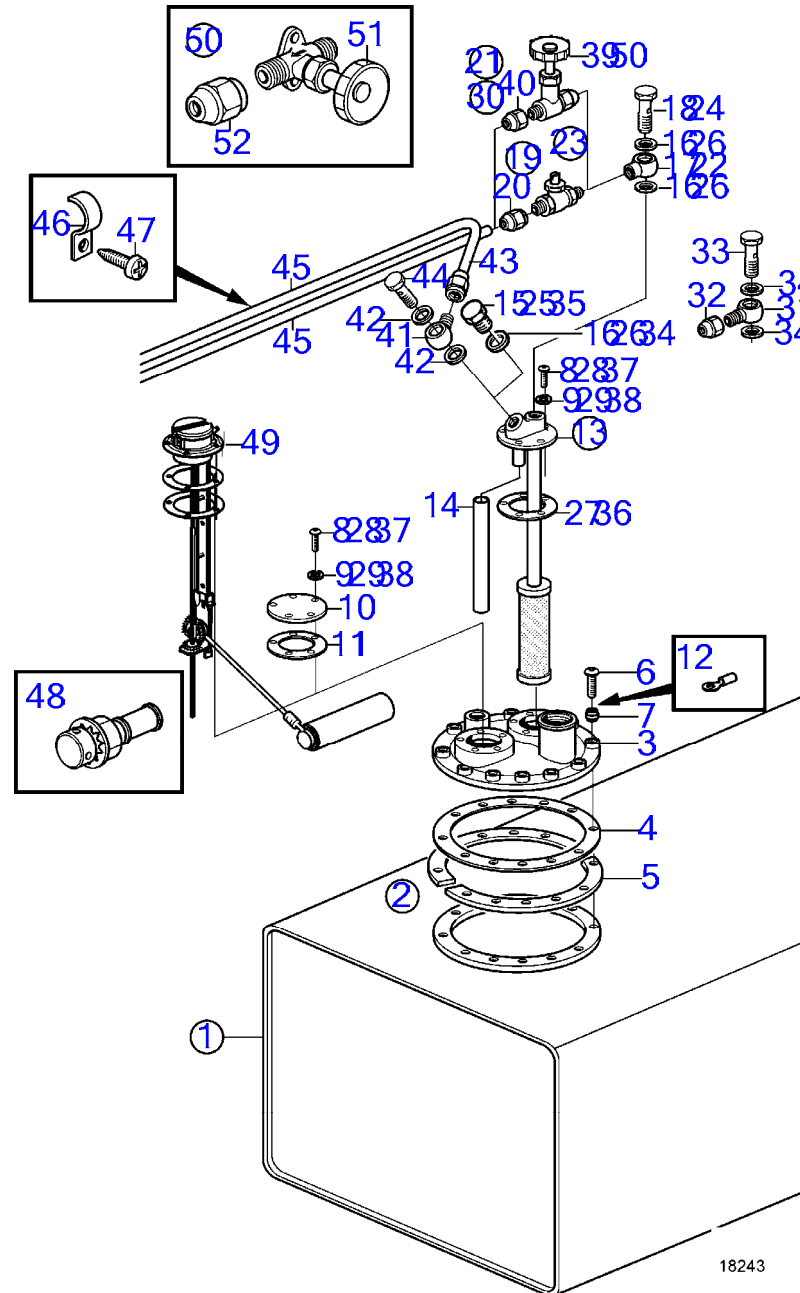

D2-50F, D2-55, D2-55B, D2-55C, D2-55D, D2-55E, D2-55F

18243

D2-50F, D2-55, D2-55B, D2-55C, D2-55D, D2-55E, D2-55F

RÉF	No Pièce	QTÉ	DÉSIGNATION	Voir	NOTES
1	(1140064)	1	Réservoir de carbura		40L, Référence hors de gamme
2	(1140063)	1	· Capot		Référence hors de gamme
3	833799	1	·· Capot		
4	859064	1	·· Joint		
5	828338	1	·· Bride		
6	956080	12	·· Vis empreinte crucif		
7	834481	12	·· Joint		
8	969405	10	·· Vis à 6 pans creux		
9	941905	10	·· Rondelle élastique		
10	833801	1	·· Capot		
11	89865	1	·· Joint		
12	881493	1	·· Contact électrique		
13	828341	1	· Tuyau aspiration		L=242mm
	(828372)	1	· Tuyau aspiration		Référence hors de gamme, L=333mm
	828373	1	· Tuyau aspiration		L=458mm
14	941279	1	·· Flexible		
15	191830	1	· Bouchon		
16	957178	3	· Joint		
17	833857	1	· Raccord banjo		
18	25167	1	· Vis creuse		
19	(803684)	1	· Robinet de fermeture		Référence hors de gamme
20	954322	1	·· Écrou accouplement		
21	(828375)	1	Kit connexion		Référence hors de gamme, 5/16"
22	833857	1	· Raccord banjo		
23	(803684)	1	· Robinet de fermeture		Référence hors de gamme, 5/16"
24	25167	1	· Vis creuse		
25	191830	1	· Bouchon		
26	957178	3	· Joint		
27	89865	1	· Joint		
28	969405	10	· Vis à 6 pans creux		(956076)
29	941905	10	· Rondelle élastique		
30	(828376)	1	Kit connexion		Référence hors de gamme, 3/8"
31	191600	1	· Raccord banjo		
32	954323	1	· Écrou accouplement		
33	25167	1	· Vis creuse		
34	957178	3	· Joint		
35	191830	1	· Bouchon		
36	89865	1	· Joint		
37	969405	10	· Vis à 6 pans creux		(956076)
38	941905	10	· Rondelle élastique		
39	841523	1	· Robinet		3/8"
40	954323	2	· Écrou accouplement		
41	1140724	1	Témoin niveau		Remplacé par 1 raccord banjo 861101, 1 raccord 190962 et 1 écrou à couple
42	957178	2	Joint		
43	807061	1	Écrou capuchon		
44	25167	1	Vis creuse		

7744440-23-21534

18243
www.dbmoteurs.fr

Upd:6/9/2020

D2-50F, D2-55, D2-55B, D2-55C, D2-55D, D2-55E, D2-55F