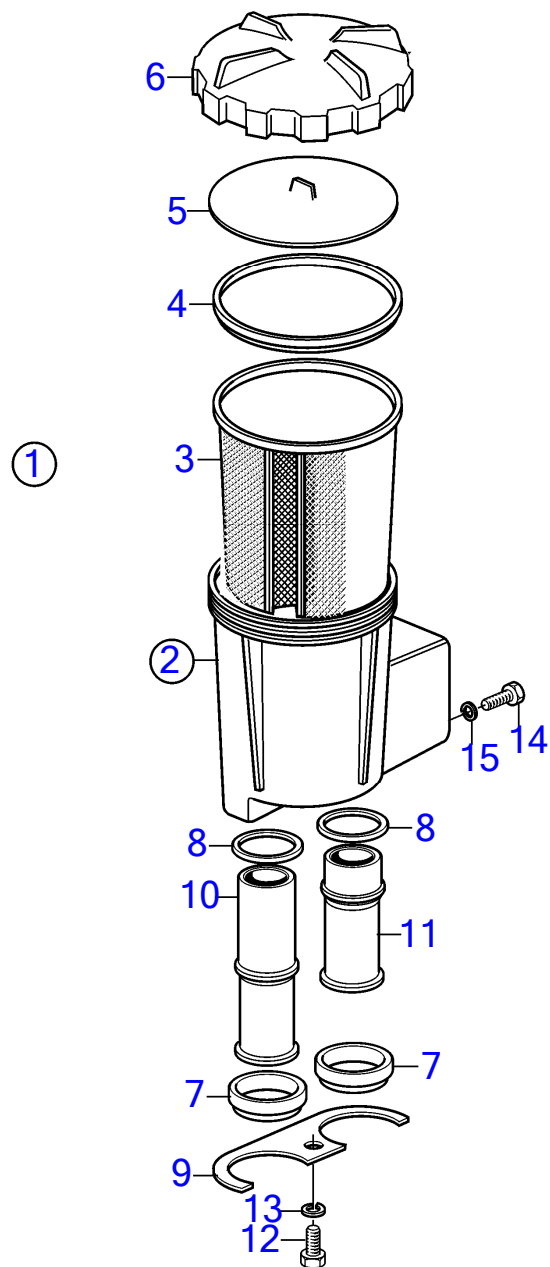

D2-50F, D2-55, D2-55B, D2-55C, D2-55D, D2-55E, D2-55F

D2-50F, D2-55, D2-55B, D2-55C, D2-55D, D2-55E, D2-55F

RÉF	No Pièce	QTÉ	DÉSIGNATION	NOTES
1	21219685	1	Filtre eau mer	
2	842924	1	· Crépine	
3	842723	1	· Crépine	
4	842724	1	· Étanchéité	
5	842982	1	· Plateau pression	
6	842722	1	· Couvercle	
7	847108	2	· Support de tube	
8	858986	2	· Bague étanchéité	
9	21211745	1	· Retenue	
10	3888859	1	· Tuyau de connexion	Entrée
11	21147599	1	· Tuyau de connexion	Sortie
12	955270	1	· Vis à tête hexagonal	
13	941906	1	· Rondelle élastique	
14	965215	4	· Vis à embase	(955296)
15	941907	4	· Rondelle élastique	

7744440-26-5517

18976
www.dbmoteurs.fr

Upd:6/9/2020

D2-50F, D2-55, D2-55B, D2-55C, D2-55D, D2-55E, D2-55F