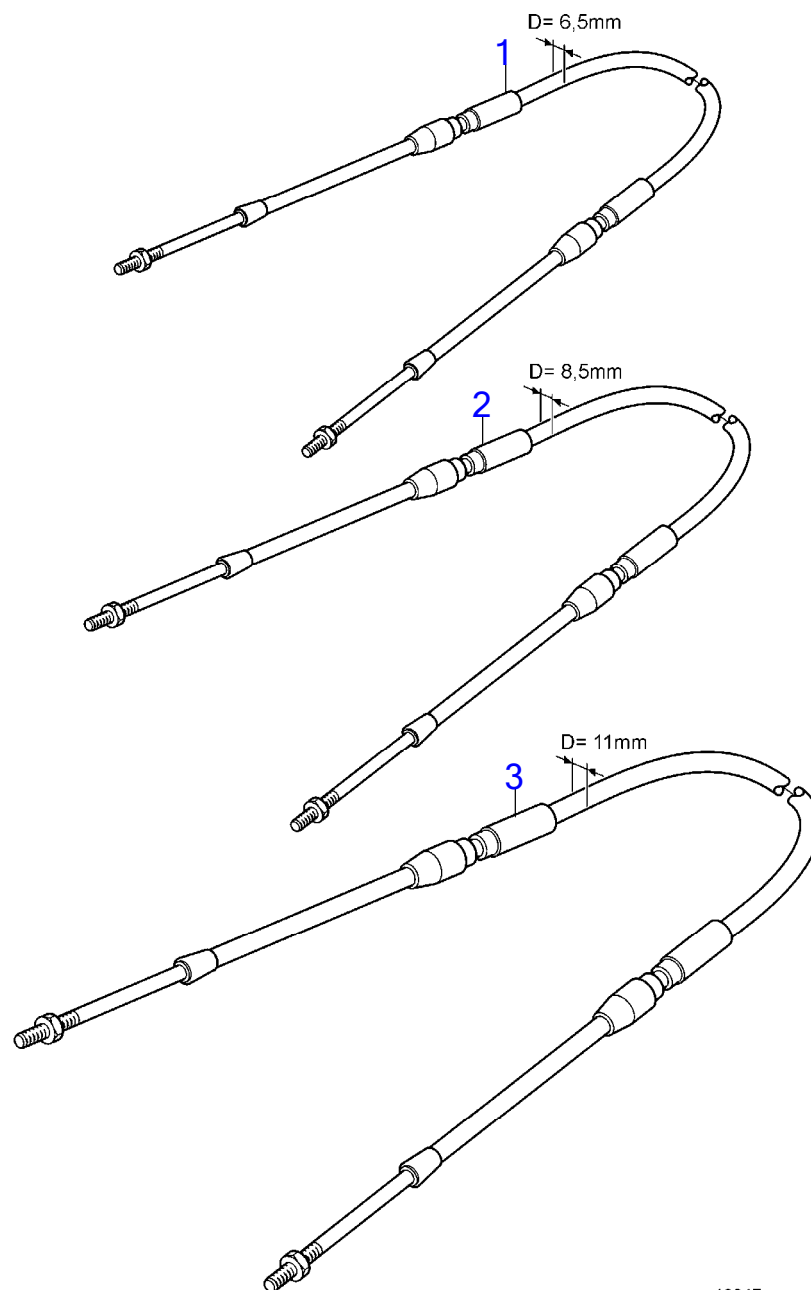

D2-50F, D2-55, D2-55B, D2-55C, D2-55D, D2-55E, D2-55F