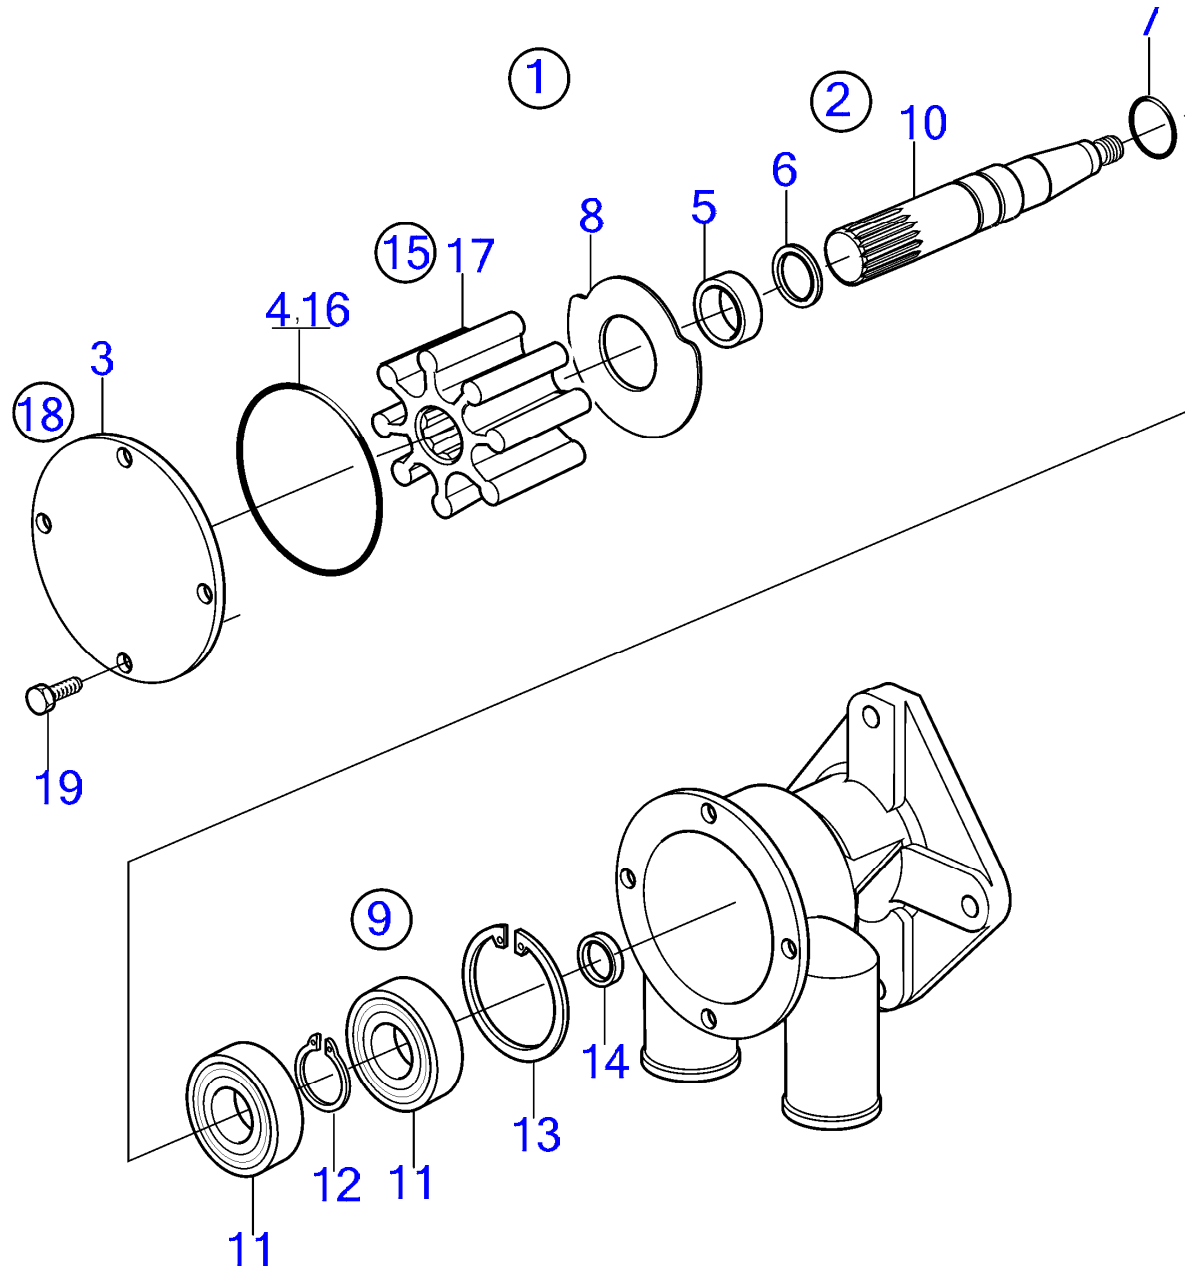

D2-50F, D2-55, D2-55B, D2-55C, D2-55D, D2-55E, D2-55F

D2-50F, D2-55, D2-55B, D2-55C, D2-55D, D2-55E, D2-55F

RÉF	No Pièce	QTÉ	DÉSIGNATION	NOTES
1	3583089	1	Pompe eau mer	
2	21951374	1	·	
3	(3583985)	1	·· Capot	Référence hors de gamme
4	3583809	1	·· Joint torique	
5	3583987	1	·· Bague étanchéité	Référence hors de gamme
6	(3583988)	1	·· Rondelle	Référence hors de gamme
7	925057	1	·· Joint torique	
8		1	·· Bague d'usure	
9	21951429	1	·	
10		1	·· Arbre	
11	860202	2	·· Roulement	
12	914451	1	·· Circlip	
13	3583991	1	·· Clip de verrouillage	
14	3583992	1	·· Bague étanchéité	Référence hors de gamme
15	877400	1	· Kit impulseur	Remplacé par le numéro de référence suivant
	3862281	1	· Kit impulseur	Remplacé par le numéro de référence suivant
	21951346	1	· Kit impulseur	
16	3583809	1	·· Joint torique	
17	(825940)	1	·· Impulseur	Référence hors de gamme
18	21951334	1	· Kit de vis	
19	(21346724)	4	·· Vis à tête hexagonal	Référence hors de gamme, Utiliser le kit de vis 21951334