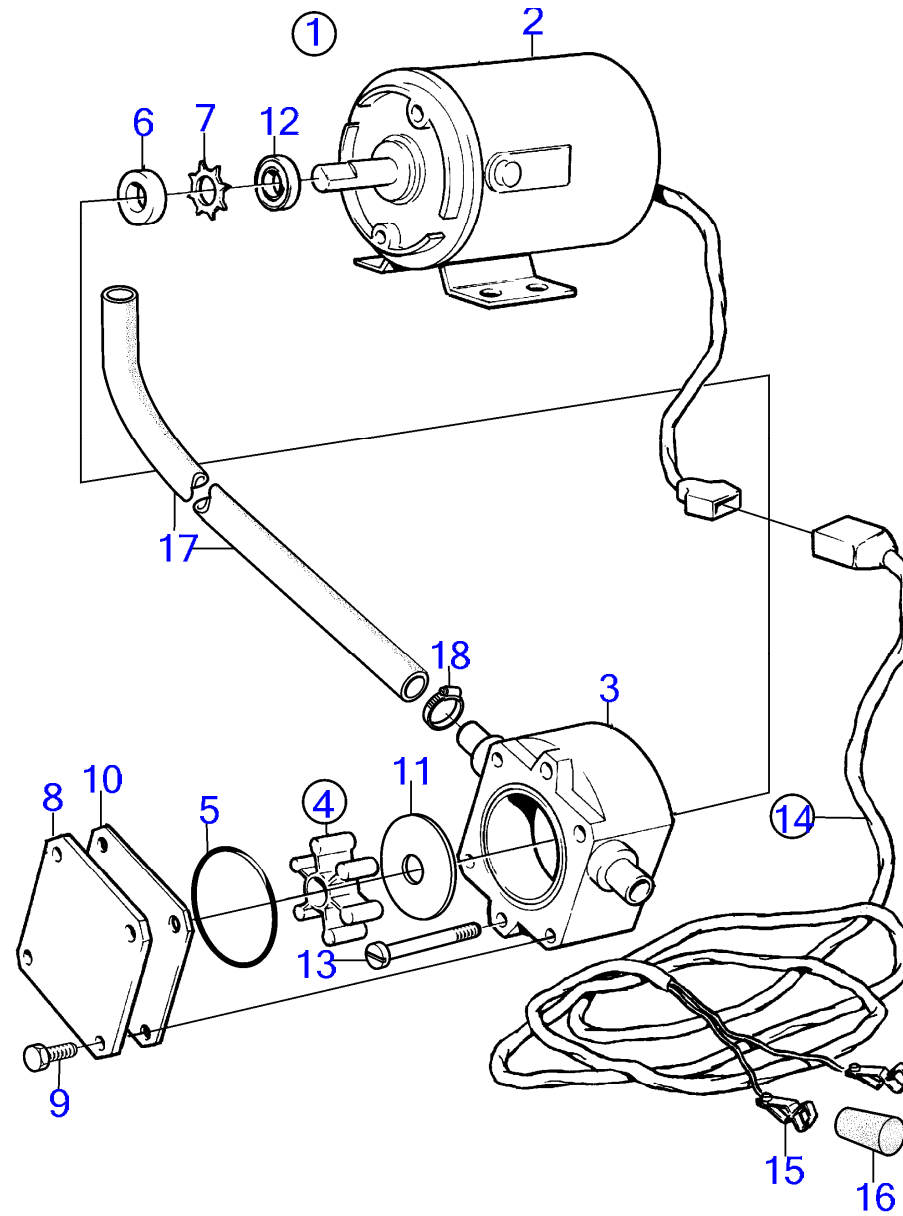

D2-50F, D2-55, D2-55B, D2-55C, D2-55D, D2-55E, D2-55F

D2-50F, D2-55, D2-55B, D2-55C, D2-55D, D2-55E, D2-55F

RÉF	No Pièce	QTÉ	DÉSIGNATION	NOTES
1	843410	1	Pompe vidange huile	24V
2	842222	1	· Moteur électrique	
3	(844015)	1	· · Corps de pompe	Référence hors de gamme
4	844022	1	· · Kit impulseur	
5		1	· · · Joint torique	
6		1	· · · Bague etancheite	
7		1	· · · Anneau verrouillage	
8	(844018)	1	· · Capot	Référence hors de gamme
9	(844021)	4	· · Vis	Référence hors de gamme
10	844017	1	· · Rondelle d'usure	
11	844016	1	· · Rondelle d'usure	
12	(844019)	1	· · Bague déflexrice	Référence hors de gamme
13	969518	2	· · Vis à 6 pans creux	(847464)
14	843113	1	· Faisceau de câble	
15	844280	2	· · Clip	
16		1	· · Isolation	Noir
		1	· · Isolation	Rouge
17	949100	X	· Flexible	
18	943471	3	· Collier durite