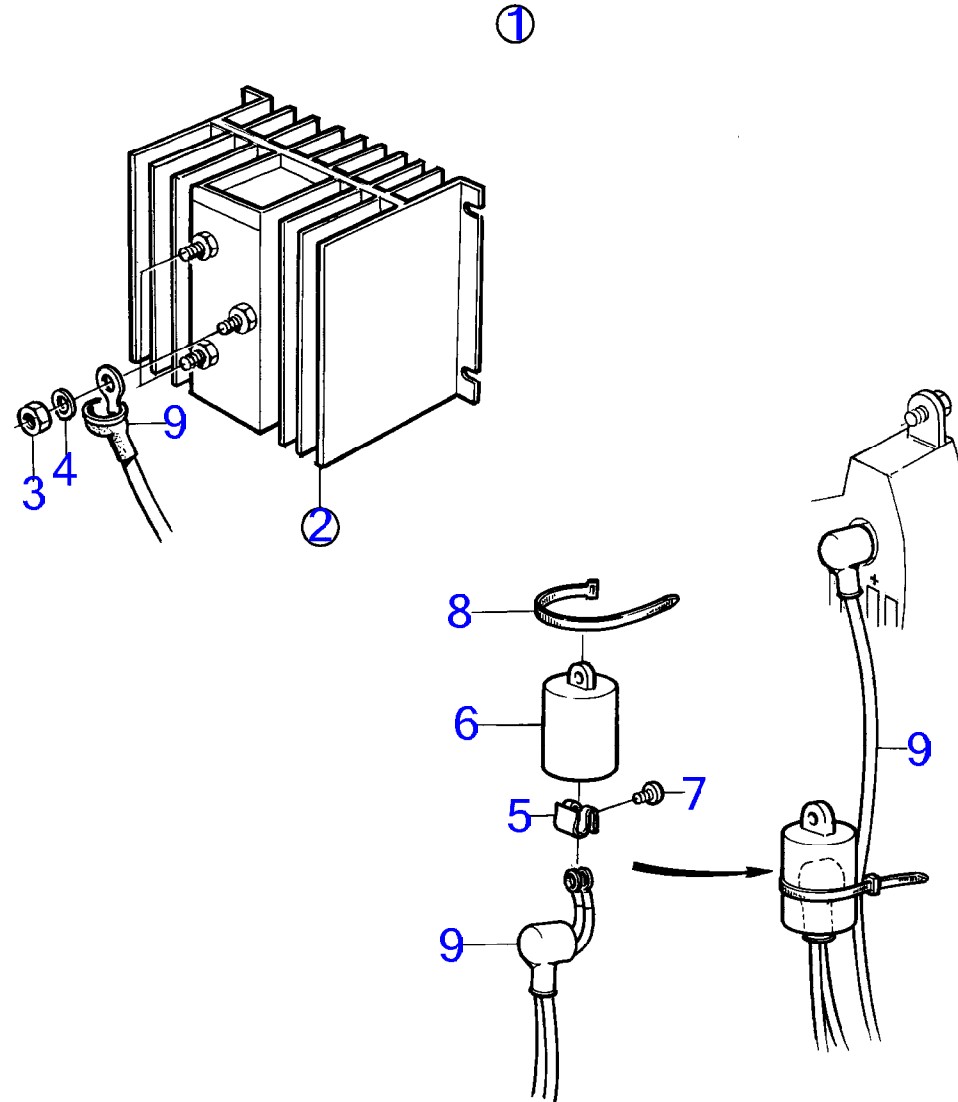

D2-50F, D2-55C, D2-55D, D2-55E, D2-55F

D2-50F, D2-55C, D2-55D, D2-55E, D2-55F

RÉF	No Pièce	QTÉ	DÉSIGNATION	Voir	NOTES
1	3840597	1	Repartiteur de charg		Pour charger 2 batteries.
2		1	· Distrib.air surcharg		
3	955846	3	· Écrou hexagonal		
4	941906	3	· Rondelle élastique		
5	859492	1	· Écrou de ressort		
6	859493	1	· Capot protection		
7	955126	1	· Vis empreinte crucif		
8	948211	1	· Serre-câble		
9		X	equipements electriques	1963