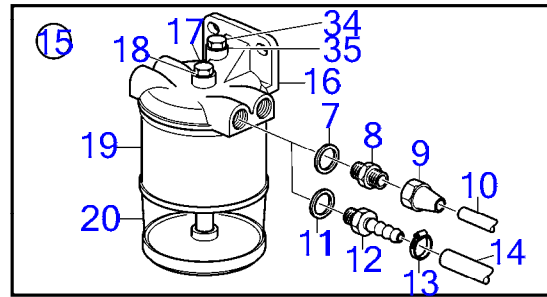

D2-50F, D2-55, D2-55B, D2-55C, D2-55D, D2-55E, D2-55F

29570

29570

7744440-23-9044

www.dbmoteurs.fr

D2-50F, D2-55, D2-55B, D2-55C, D2-55D, D2-55E, D2-55F

D2-50F, D2-55, D2-55B, D2-55C, D2-55D, D2-55E, D2-55F

RÉF	No Pièce	QTÉ	DÉSIGNATION	NOTES
1	877766	1	Filtre a combustible	Filtre à carburant et séparateur d'eau., Metal
2		1	· Filtre a combustible	
3	(940182)	1	· · Vis à tête hexagonal	Référence hors de gamme
4	11992	1	· · Joint	
5	3581078	1	· · Cartouche de filtre	
6	3582499	1	· · Bol	
7	18817	2	Joint	
8	190962	2	Raccord	5/16"
	954337	2	Raccord	3/8"
9	954322	2	Écrou accouplement	5/16"
	954323	2	Écrou accouplement	3/8"
10	954305	X	Tube	Séparateur d'eau., 5/16"
	1140062	X	Tuyau cuivre	Séparateur d'eau., 3/8"
11	957177	2	Joint	
12	3825000	2	Raccord flexible	
13	961664	2	Collier durite	
14	861057	X	Flexible de carburan	3/8"
15	877767	1	Filtre a combustible	Plastique
16		1	· Filtre a combustible	
17	(940182)	1	· · Vis à tête hexagonal	Référence hors de gamme
18	11992	1	· · Joint	
19	3581078	1	· · Cartouche de filtre	
20	3581189	1	· · Bol	
21	833972	1	Séparateur d'eau	
22	833971	1	· Séparateur d'eau	
23	957177	2	· Joint	
24	191397	2	· Raccord	5/16"
	941438	2	· Raccord	3/8"
25	954322	2	· Écrou accouplement	5/16"
	954323	2	· Écrou accouplement	3/8"
26	(827912)	1	Tuyau de carburant	Référence hors de gamme, 5/16"
27	954305	1	· Tube	5/16", L=5000mm
28	951189	15	· Collier serrage	
29	968476	15	· Vis à embase	
30	954322	3	· Écrou accouplement	5/16"
31	954336	2	· Raccord	5/16"
32	3581708	1	· Robinet	
33	(954343)	1	· Raccord coudé	Référence hors de gamme
34	940113	1	Vis à tête hexagonal	
35	11992	1	Joint	

7744440-23-9044

29570
www.dbmoteurs.fr

Upd:6/9/2020

D2-50F, D2-55, D2-55B, D2-55C, D2-55D, D2-55E, D2-55F