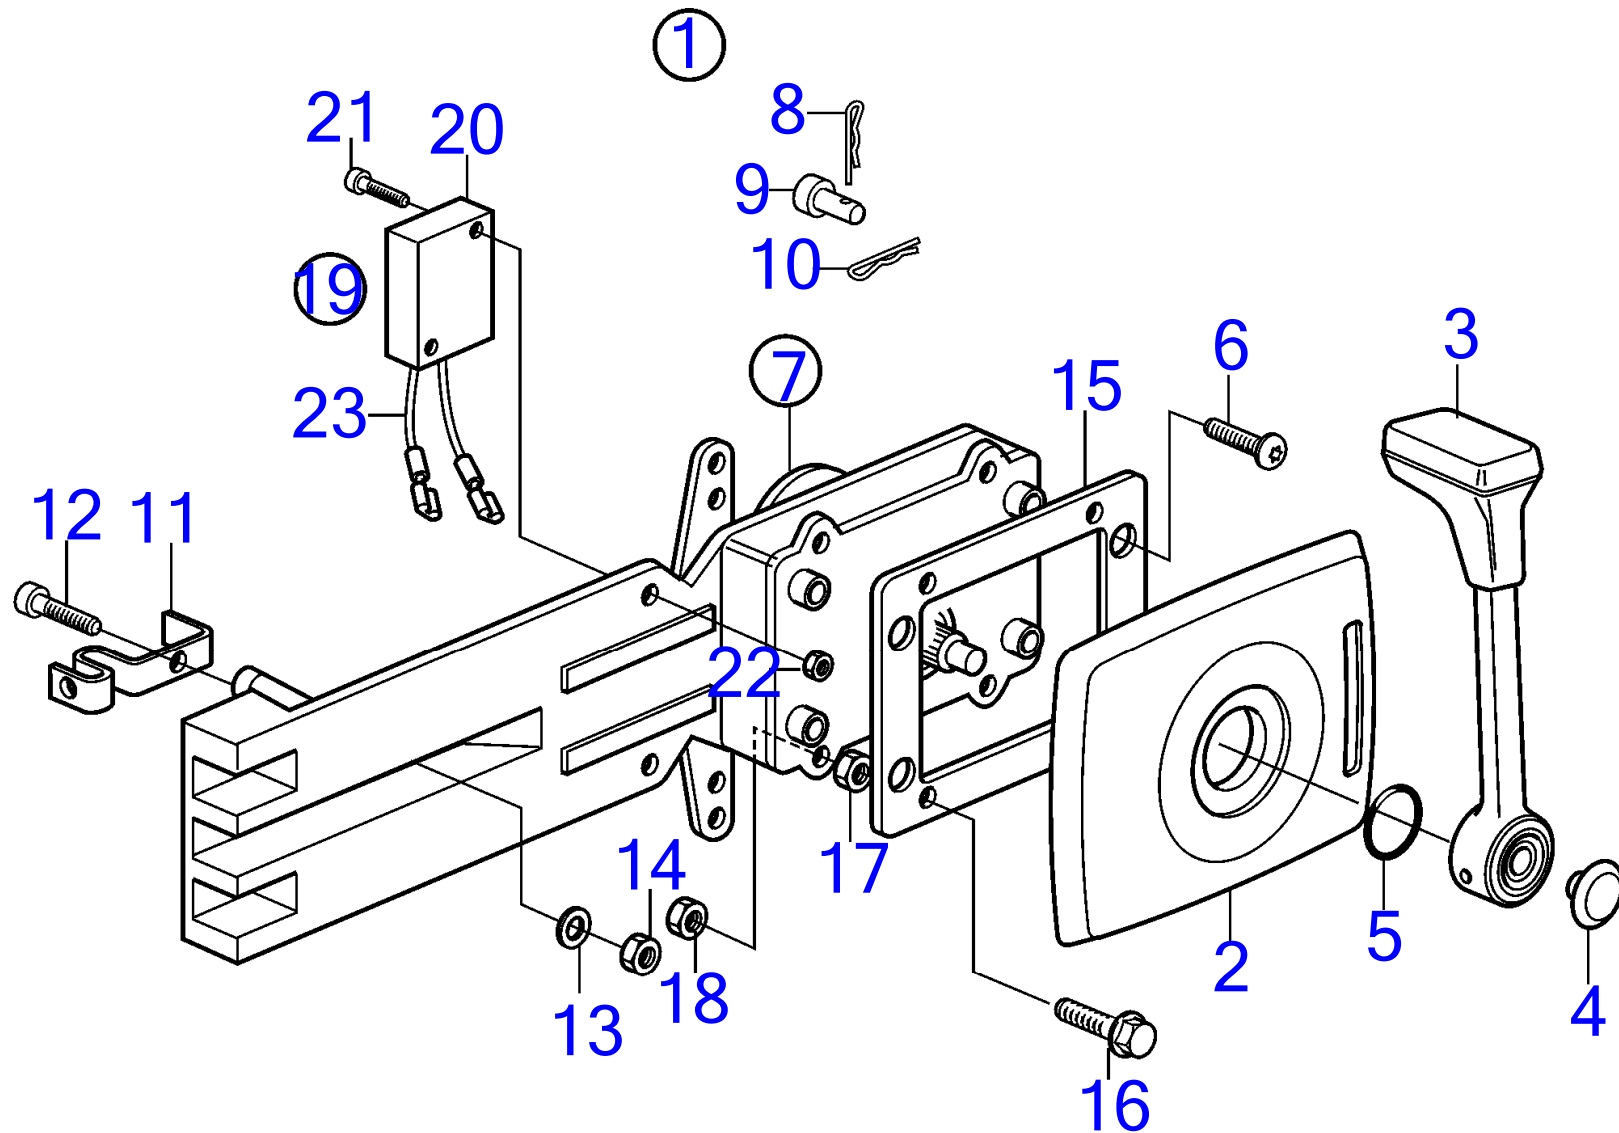

D2-50F, D2-55, D2-55B, D2-55C, D2-55D, D2-55E, D2-55F

RÉF	No Pièce	QTÉ	DÉSIGNATION	Voir
1	1140093	1	Kit montage	
2	853713	1	· Capot	
3	839521	1	· Levier	
4	1140094	1	· Rondelle	
5	961330	4	· Vis empreinte crucif	
6	839693	1	· Vis verrouillage	
7	1140095	1	Mécanisme de command	
8	17253	2	· Goupille fendue	
9	839638	2	· Dé	
10	852924	1	· Goupille verrouillag	
11	853423	1	· Retenue	
12	839664	1	· Vis	
13	940275	1	· Rondelle	
14	946435	1	· Contre-écrou	
15		1	· Plaque fixation	
16	963548	4	· Vis à tête hexagonal	
17		4	· Ecrou	
18	946435	4	· Contre-écrou	
19	855352	1	Contact posit.neutre	
20	850200	1	· Interrupteur à bascu	
21	946177	2	· Vis empreinte crucif	
22	947536	2	· Écrou hexagonal	
23		X	· cables et cosses	1963

D2-50F, D2-55, D2-55B, D2-55C, D2-55D, D2-55E, D2-55F