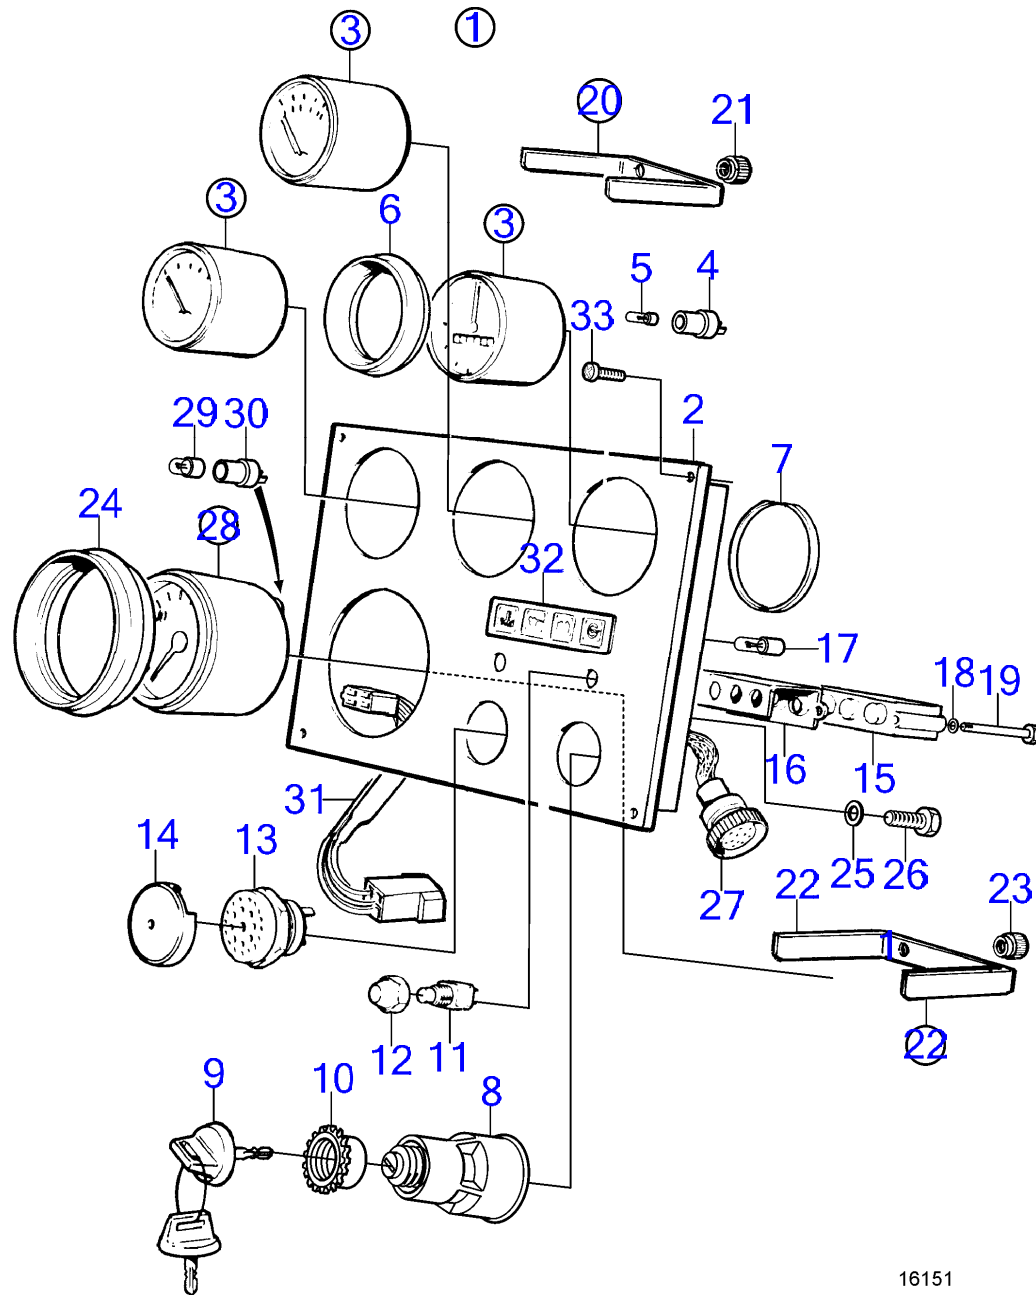

D2-55, D2-55B, D2-55C

16151

D2-55, D2-55B, D2-55C

RÉF	No Pièce	QTÉ	DÉSIGNATION	NOTES
1	3587074	1	Tableau de bord	(873590)
2	860182	1	· Tableau de bord	
3	873195	1	· Thermomètre	
	873197	1	· Manomètre d'huile	
	873199	1	· Voltmètre	
4	863945	3	· Douille ampoule	
5	863946	3	· Ampoule	
6	858643	3	· Bague frontale	D=52mm
7	828803	3	· Bague guide	
8	3587072	1	· Verrouillage de déma	(864277)
9	859953	2	· Clé	Indiquer le code de cle a la commande
10	859955	1	· Écrou plastique	
11	828584	1	· Interrupteur à bascu	Test d'alarme
	828585	1	· Interrupteur à bascu	Eclairage d'instruments
12	828586	2	· Écrou	
13	828587	1	· Bruiteur	
14	858795	1	· Capot protection	
15	873737	1	· Unité électronique	
16	828784	1	· Catadioptré	
17	19923	4	· Ampoule	12V
18	941904	2	· Rondelle élastique	
19	(941615)	2	· Vis empreinte crucif	Référence hors de gamme
20	873207	3	· Jeu étriers	
21		6	· Écrou	
22	873208	1	· Jeu étriers	
23		2	· Écrou	
24	873517	1	· Bague	D=72mm
25	941904	1	· Rondelle élastique	
26	949947	1	· Vis empreinte crucif	
27	828646	1	· Faisceau de câble	
28	873992	1	Kit compte-tours	4600tr/min (876751)
29	863946	1	· Ampoule	
30	863945	1	· Douille ampoule	
31	873567	1	Câble diode	
32	858645	1	Ruban symbole	
33	828647	4	Vis	

7744440-30-21623

16151
www.dbmoteurs.fr

Upd:6/9/2020

D2-50F, D2-55, D2-55B, D2-55C, D2-55D, D2-55E, D2-55F