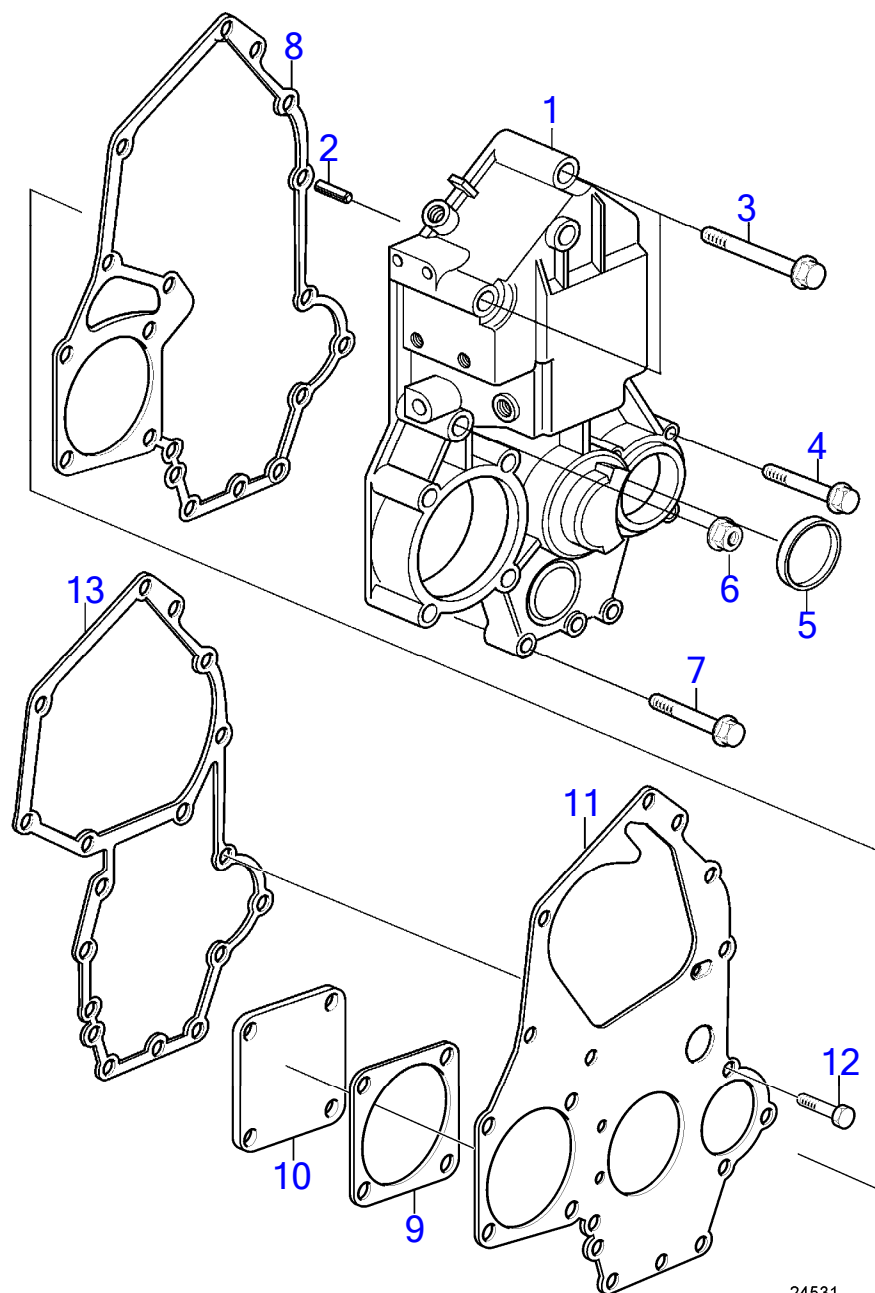

D2-55, D2-55B, D2-55C, D2-55D, D2-55E

24531

24531

7744440-21-5479

Upd:6/9/2020

www.dbmoteurs.fr

D2-55, D2-55B, D2-55C, D2-55D, D2-55E

RÉF	No Pièce	QTÉ	DÉSIGNATION
1	3583550	1	Carter de distributi
2	3580024	1	Goupille de serrage
3	861899	2	Vis
4	965178	3	Vis à embase
5	3580586	1	Bague étanchéité
6	945407	1	Écrou à embase
7	3580371	7	Vis
8	3583710	1	Joint
9	3580378	1	Joint
10	21193270	1	Capot recouvrement
11		1	Tôle frontale
12	3583709	1	Goujon
13	3583707	1	Joint