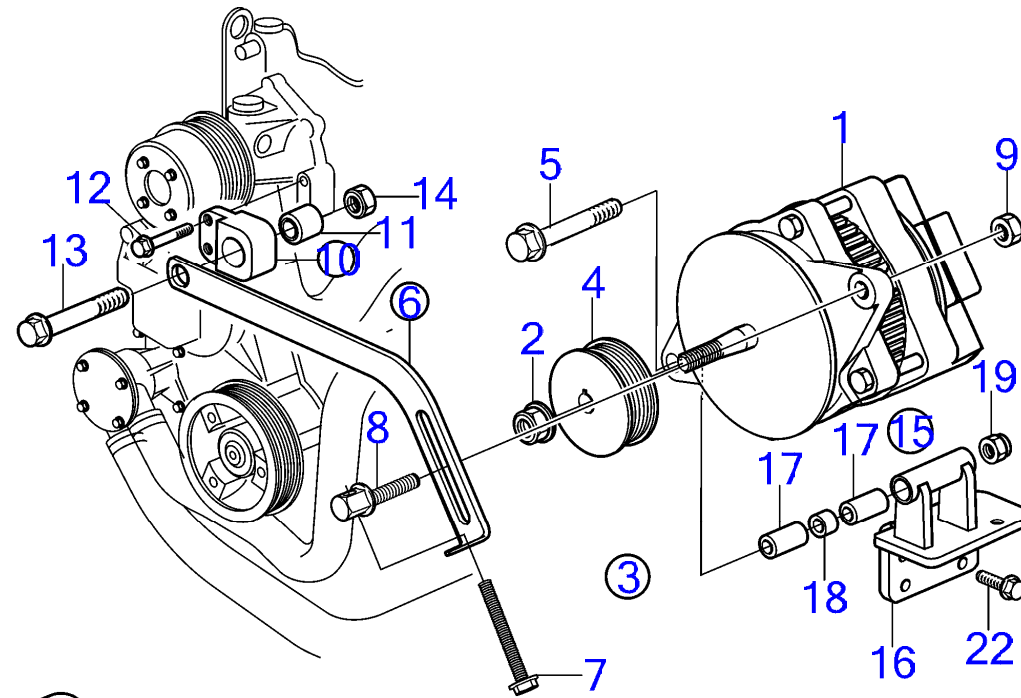

D2-50F, D2-55C, D2-55D, D2-55E, D2-55F

D2-50F, D2-55C, D2-55D, D2-55E, D2-55F

RÉF	No Pièce	QTÉ	DÉSIGNATION	NOTES
1		1	Alternateur, mastervolt	Non commercialisé par Volvo Penta.
2		1	· Ecrou	
3	21281679	1	Kit alternateur	
4	3818325	1	· Poulie	
5	978447	4	· Vis à embase	
6		1	· Bride de serrage, kit	
7	977820	1	· Vis à tête hexagonal	
8	861663	1	· Vis à embase	
9	945408	1	· Écrou à embase	
10		1	· Console, kit	
11	859071	1	· Bague	
12	945444	2	· Vis à embase	
13	965193	1	· Vis à embase	
14	971096	1	· Écrou à embase	
15		1	· Console, kit	
16		1	· Console	
17	859574	2	· Bague	
18	859072	1	· Douille	
19	971096	1	· Écrou à embase	
20	991619	1	· Courroie striée	
21	3886482	1	· Faisceau de câbles	
22	3583794	4	Vis