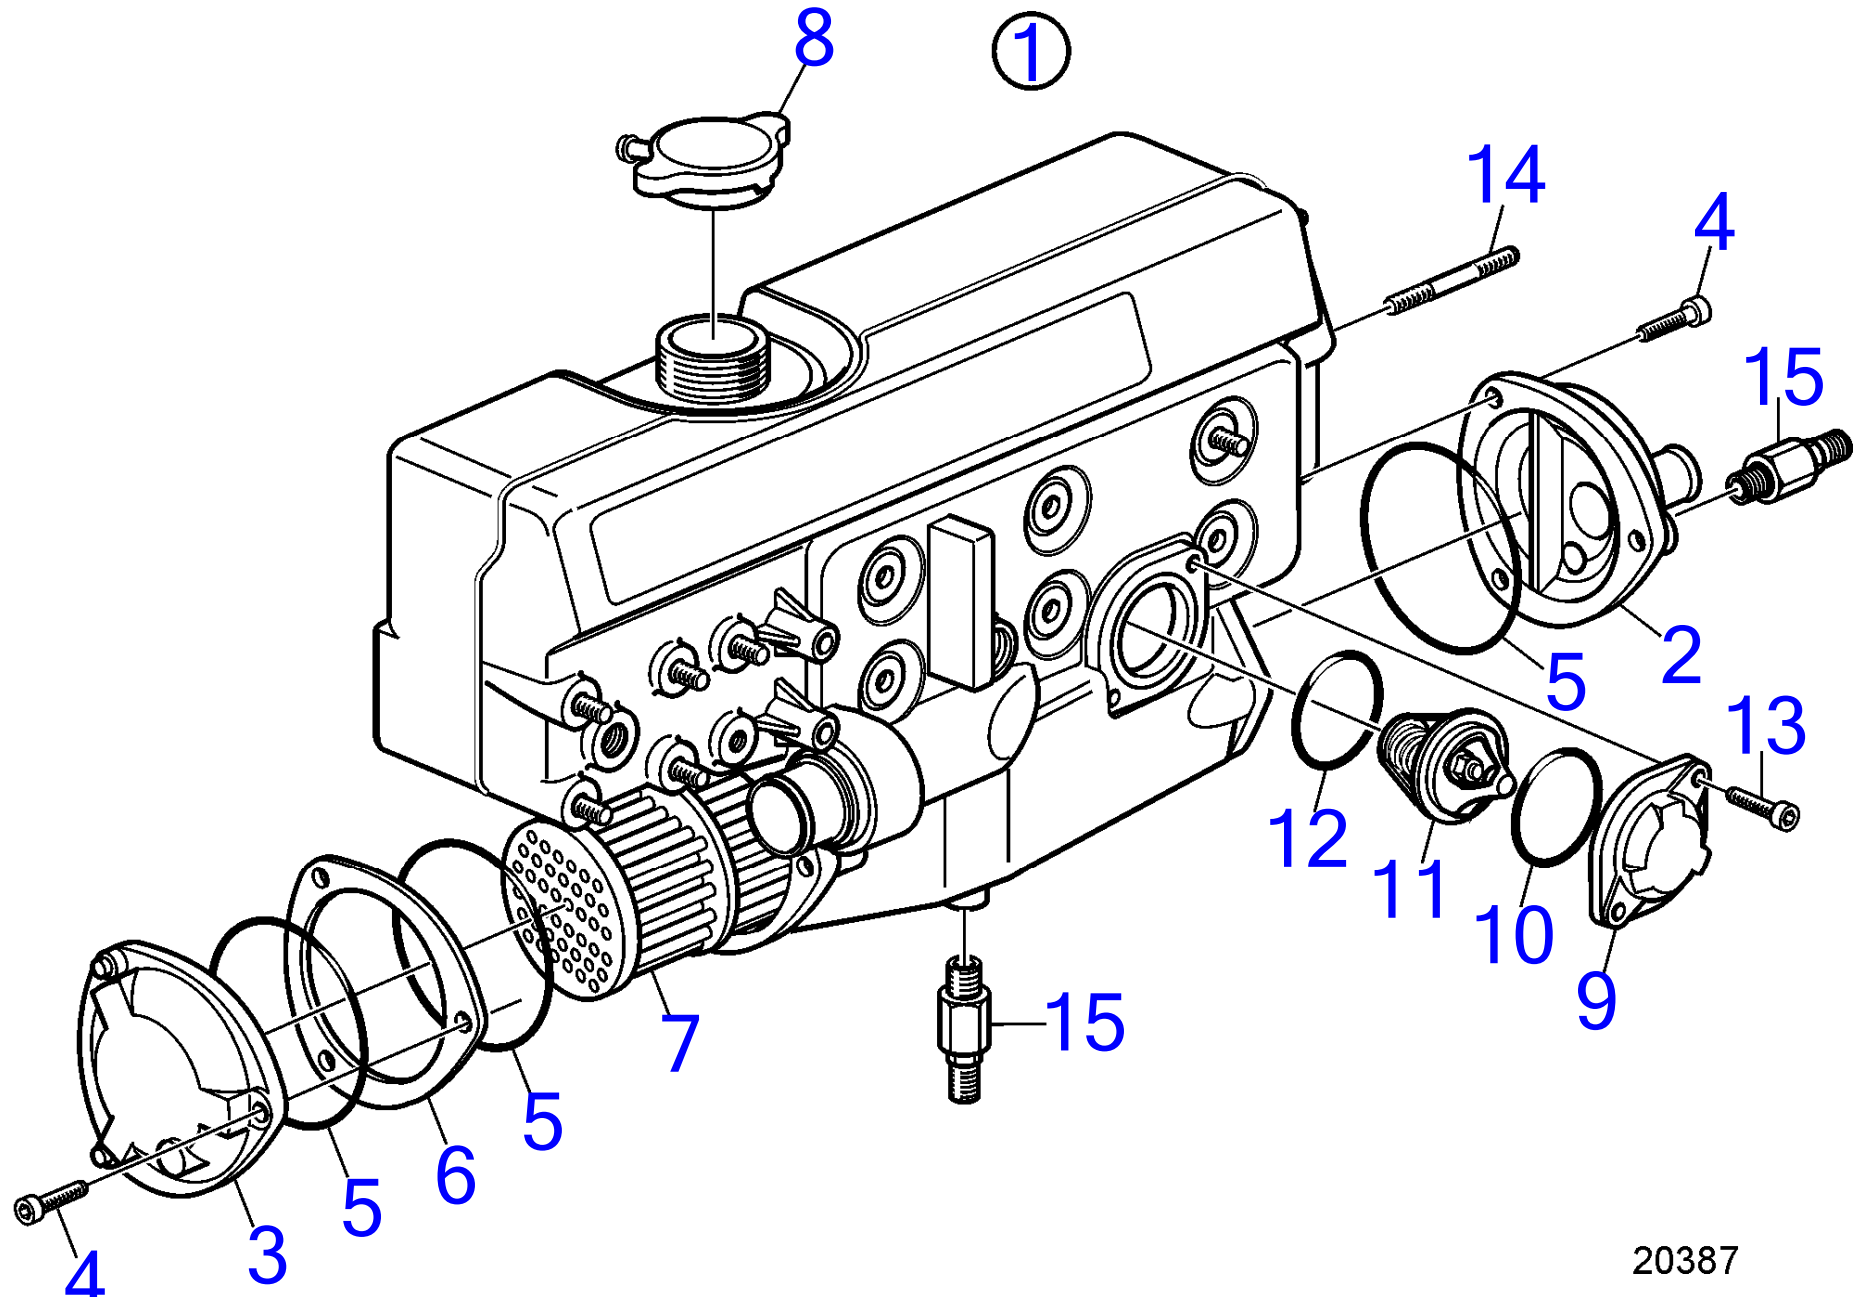

D2-50F, D2-55C, D2-55D, D2-55F

20387

D2-50F, D2-55C, D2-55D, D2-55F

RÉF	No Pièce	QTÉ	DÉSIGNATION	NOTES
1	3808561	1	Echangeur temperatur	Replaced by 22898286
	22898286	1	Echangeur temperatur	
2	888628	1	· Capot	
3	888627	1	· Chauffage	
4	3838337	6	· Vis	
5	3581070	4	· Joint torique	
6	3580870	1	· Rondelle	
7	888626	1	· Chauffage	
8	888625	1	· Capot	
9	888622	1	· Couvercle	
10	3586514	1	· Joint torique	(888623)
11	888624	1	· Thermostat	
12	3583830	1	· Joint torique	
13	959222	2	· Vis à six pans creux	
14	3584203	4	· Goujon	
15	949918	2	Robinet de fermeture	

7744440-26-9867

20387
www.dbmoteurs.fr

Upd:6/9/2020

D2-50F, D2-55, D2-55B, D2-55C, D2-55D, D2-55E, D2-55F

VOLVO
PENTA