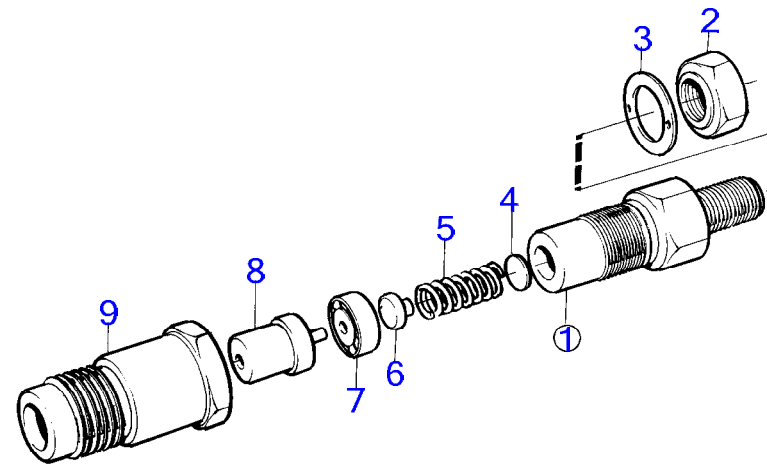

D2-50F, D2-55, D2-55B, D2-55C, D2-55D, D2-55E, D2-55F

15079

D2-50F, D2-55, D2-55B, D2-55C, D2-55D, D2-55E, D2-55F

RÉF	No Pièce	QTÉ	DÉSIGNATION	NOTES
1	3580592	1	Injecteur	
	3803442	1	Injecteur	
2	3580630	1	· Écrou	
3	3580631	1	· Joint	
4	3580632	3	· Jeu de rondelles	
5	3580633	1	· Ressort	
6	3580634	1	· Boulon de pression	
7	3580635	1	· Entretoise	
8	(3580636)	1	· Gicleur	Référence hors de gamme
9		1	· Écrou