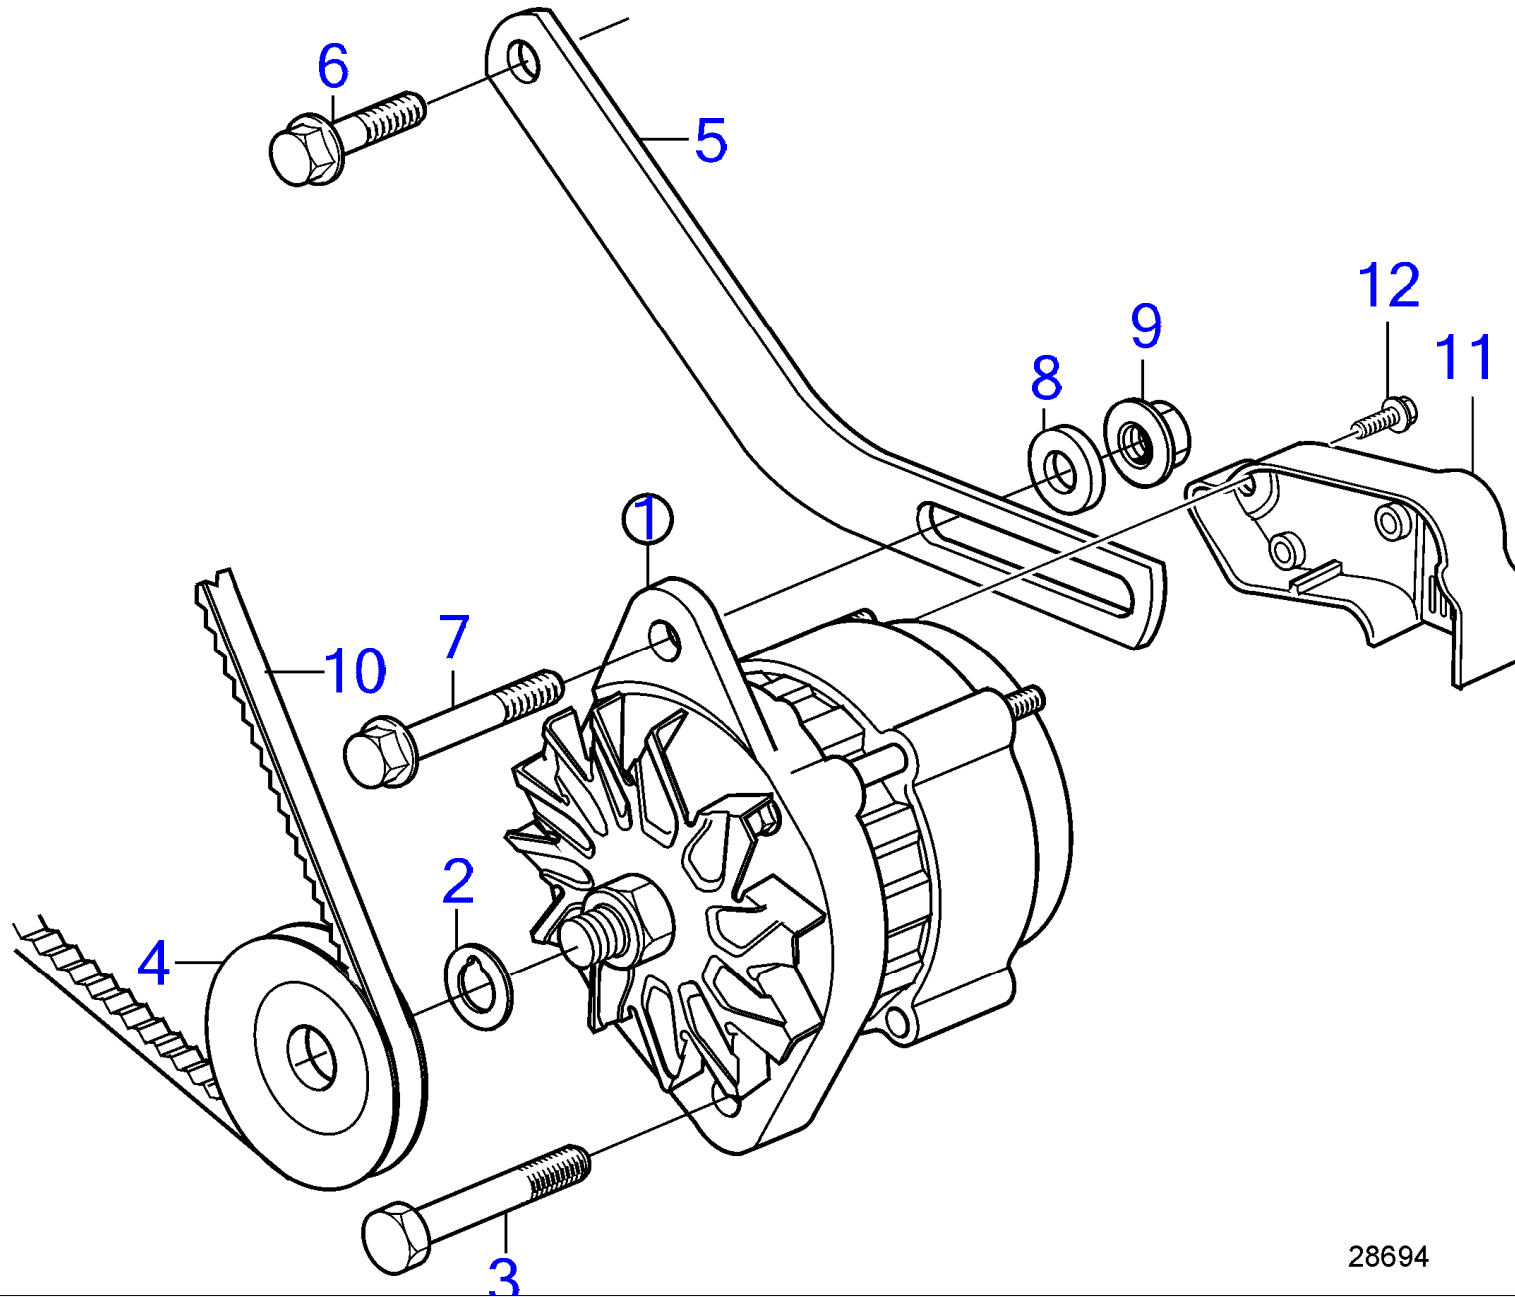

D2-55, D2-55B

28694

D2-55, D2-55B

RÉF	No Pièce	QTÉ	DÉSIGNATION	Voir	NOTES
1	872235	1	Alternateur		14V 60A
	3803260	1	Alternateur, échange		14V 60A
			.		
			.	21500	
	3803260	1	Alternateur, échange		14V 60A
2		2	Rondelle		
3	3583617	1	Vis		
4	3583616	1	Poulie		
5	3583059	1	Bride de serrage		
6	945444	1	Vis à embase		
7	947760	1	Vis à embase		
8	976944	1	Rondelle		
9	948645	1	Contre-écrou à embas		
10	978710	1	Courroie trapézoïdal		(967114)
11	21217571	1	Carter		
12	996063	1	Vis à embase