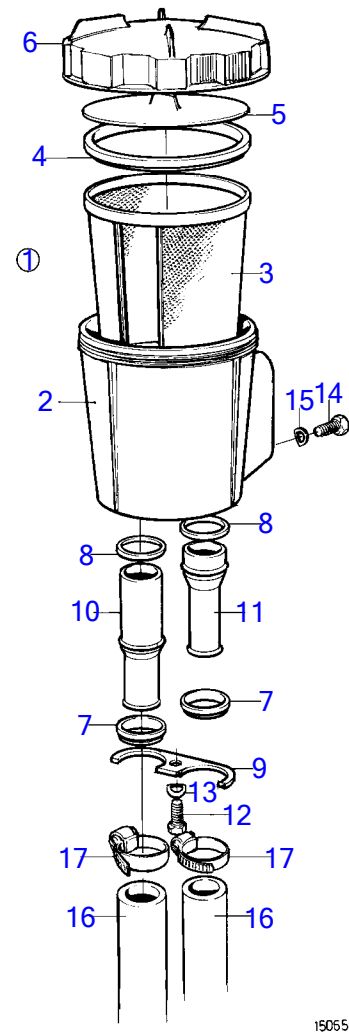

D2-50F, D2-55, D2-55B, D2-55C, D2-55D, D2-55E, D2-55F

D2-50F, D2-55, D2-55B, D2-55C, D2-55D, D2-55E, D2-55F

RÉF	No Pièce	QTÉ	DÉSIGNATION	NOTES
1	21219693	1	Filtre eau mer	
2	842924	1	· Crépine	
3	842723	1	· · Crépine	
4	842724	1	· · Étanchéité	
5	842982	1	· · Plateau pression	
6	842722	1	· · Couvercle	
7	847108	2	· Support de tube	
8	858986	2	· Bague étanchéité	
9	21211745	1	· Retenue	
10	3888859	1	· Tuyau de connexion	Entrée
11	3888862	1	· Tuyau de connexion	Sortie
12	955270	1	· Vis à tête hexagonal	
13	941906	1	· Rondelle élastique	
14	965215	4	· Vis à embase	(955296)
15	941907	4	· Rondelle élastique	
16	952970	X	Flexible	
17	961666	X	Collier durite