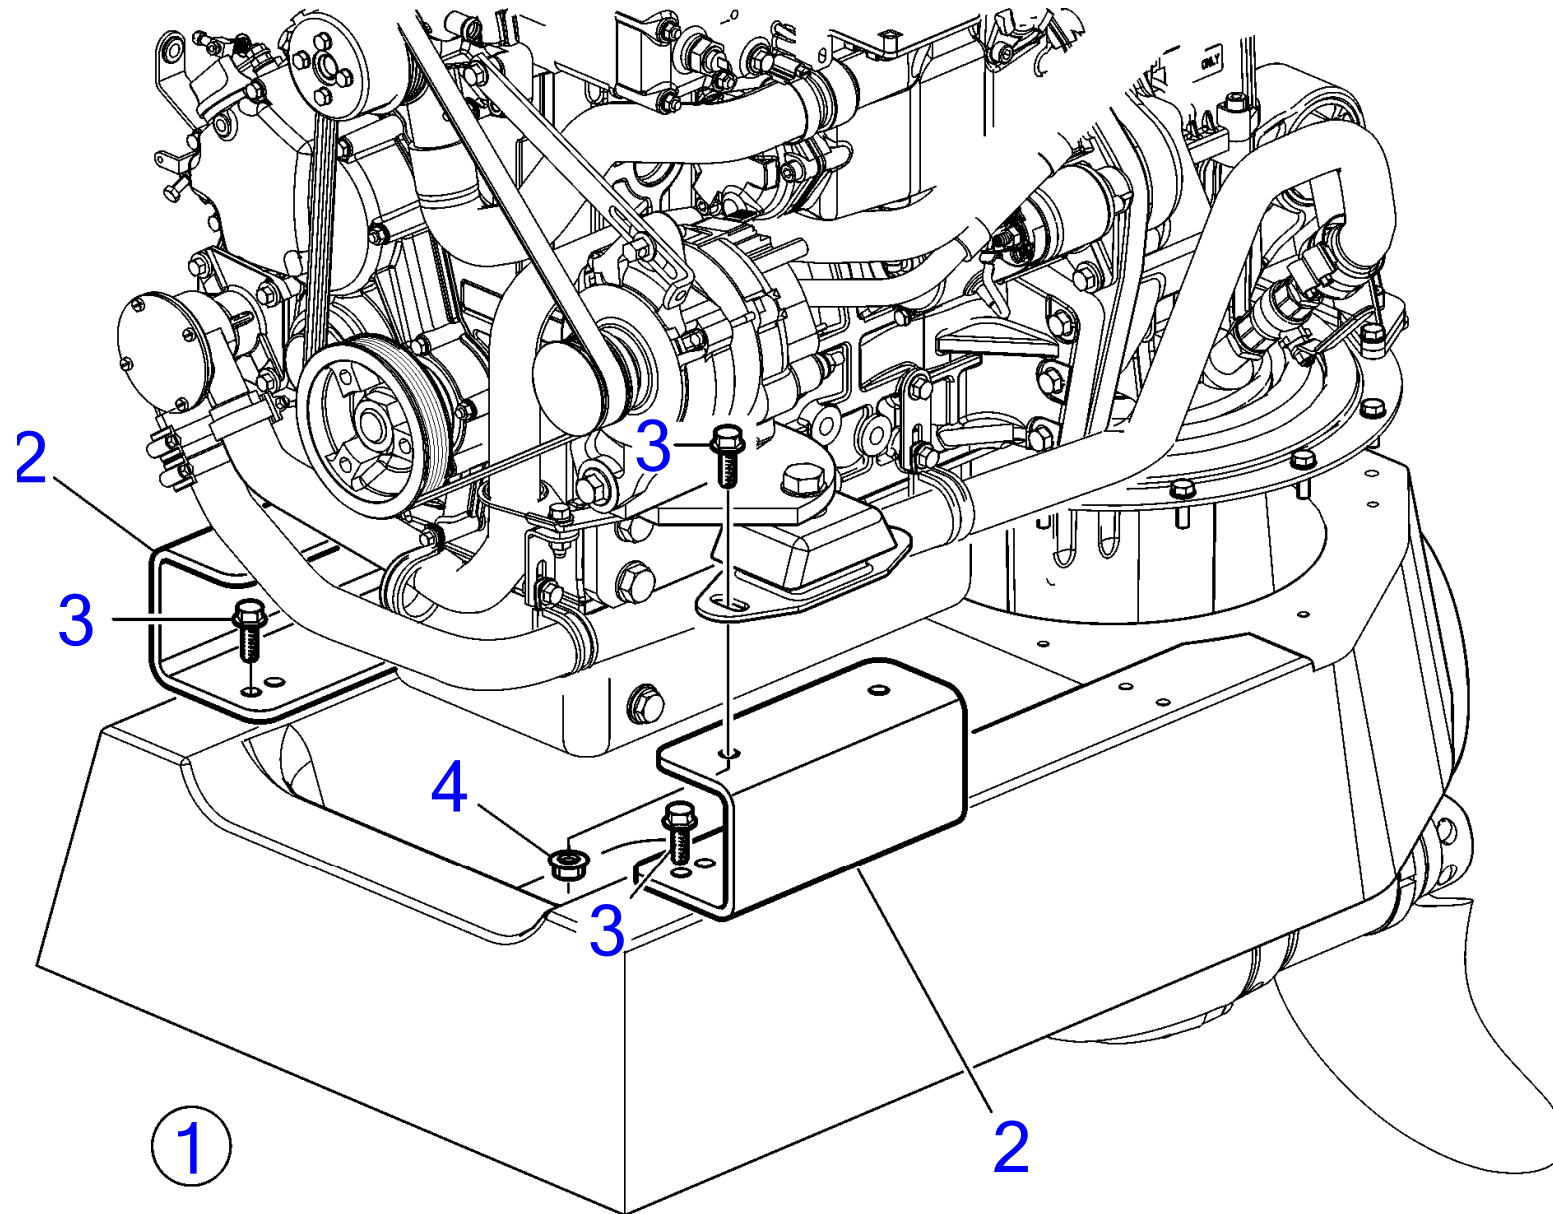

D2-50F, D2-55, D2-55B, D2-55C, D2-55D, D2-55E, D2-55F

RÉF	No Pièce	QTÉ	DÉSIGNATION
1	22410370	1	Kit console moteur
2	22410167	1	· Support moteur
3	22410168	1	· Support moteur
4	984753	10	· Vis à embase
5	953000	2	· Goujon
6	990941	8	· Écrou à embase

D2-50F, D2-55, D2-55B, D2-55C, D2-55D, D2-55E, D2-55F