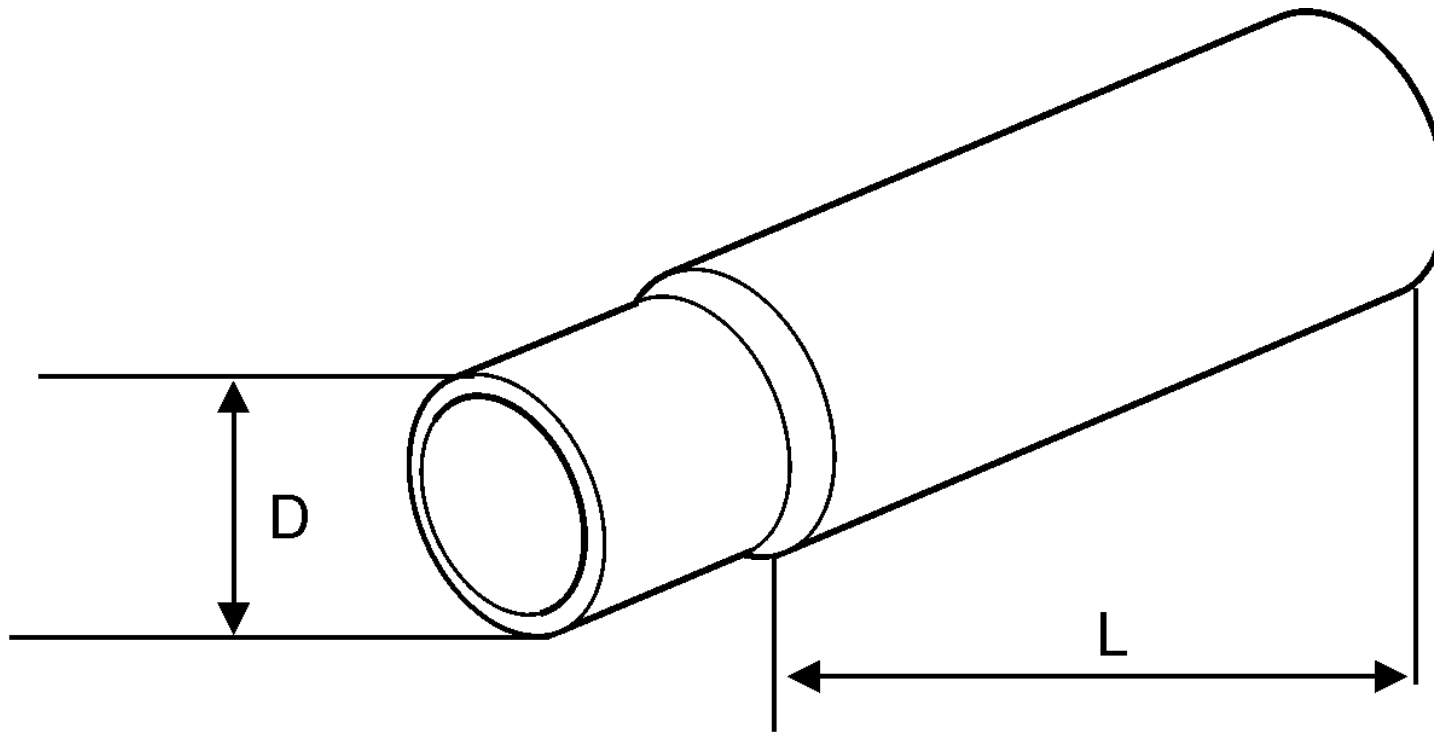

D2-50F, D2-55, D2-55B, D2-55C, D2-55D, D2-55E, D2-55F

RÉF	No Pièce	QTÉ	DÉSIGNATION	NOTES	
1	(819154)	1	Accouplement caoutch	Pour arbre porte-hélice de 30mm et 35mm., Référence hors de gamme	
2	819151	2	· Tôle entraînement		
3	803762	6	· Coussin caoutchouc		
4	803748	6	· Capot protection		
5	955850	12	· Écrou hexagonal		
6	940280	12	· Rondelle élastique		
7	802976	12	· Rondelle		
8	971071	8	· Écrou hexagonal		
9	941908	8	· Rondelle élastique		
10	970947	4	· Vis à tête hexagonal		L=25mm
	970949	4	· Vis à tête hexagonal		L=35mm
11	803029	1	· Bague guide		

7744440-44-381

11417
www.dbmoteurs.fr

Upd:6/9/2020

D2-50F, D2-55, D2-55B, D2-55C, D2-55D, D2-55E, D2-55F

D2-50F, D2-55, D2-55B, D2-55C, D2-55D, D2-55E, D2-55F

1

8498