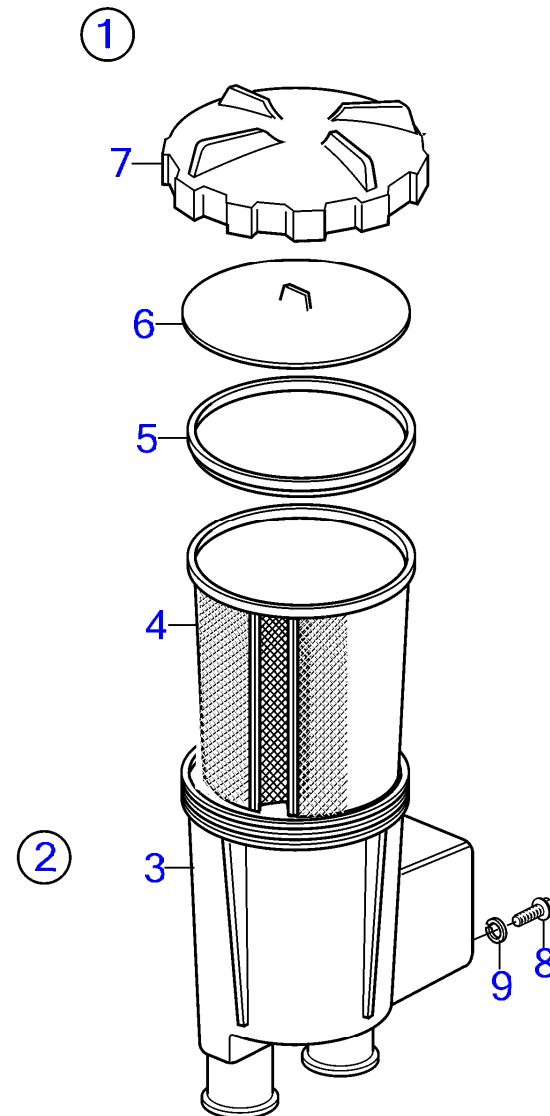

D2-50F, D2-55, D2-55B, D2-55C, D2-55D, D2-55E, D2-55F

D2-50F, D2-55, D2-55B, D2-55C, D2-55D, D2-55E, D2-55F

RÉF	No Pièce	QTÉ	DÉSIGNATION
1	3583840	1	Filtre à eau de mer
2	860631	1	· Filtre à eau de mer
3		1	· · Boîtier de crépine
4	860687	1	· · Crépine
5	842724	1	· · Étanchéité
6	842982	1	· · Plateau pression
7	842722	1	· · Couvercle
8	965215	4	· Vis à embase
9	941907	4	· Rondelle élastique