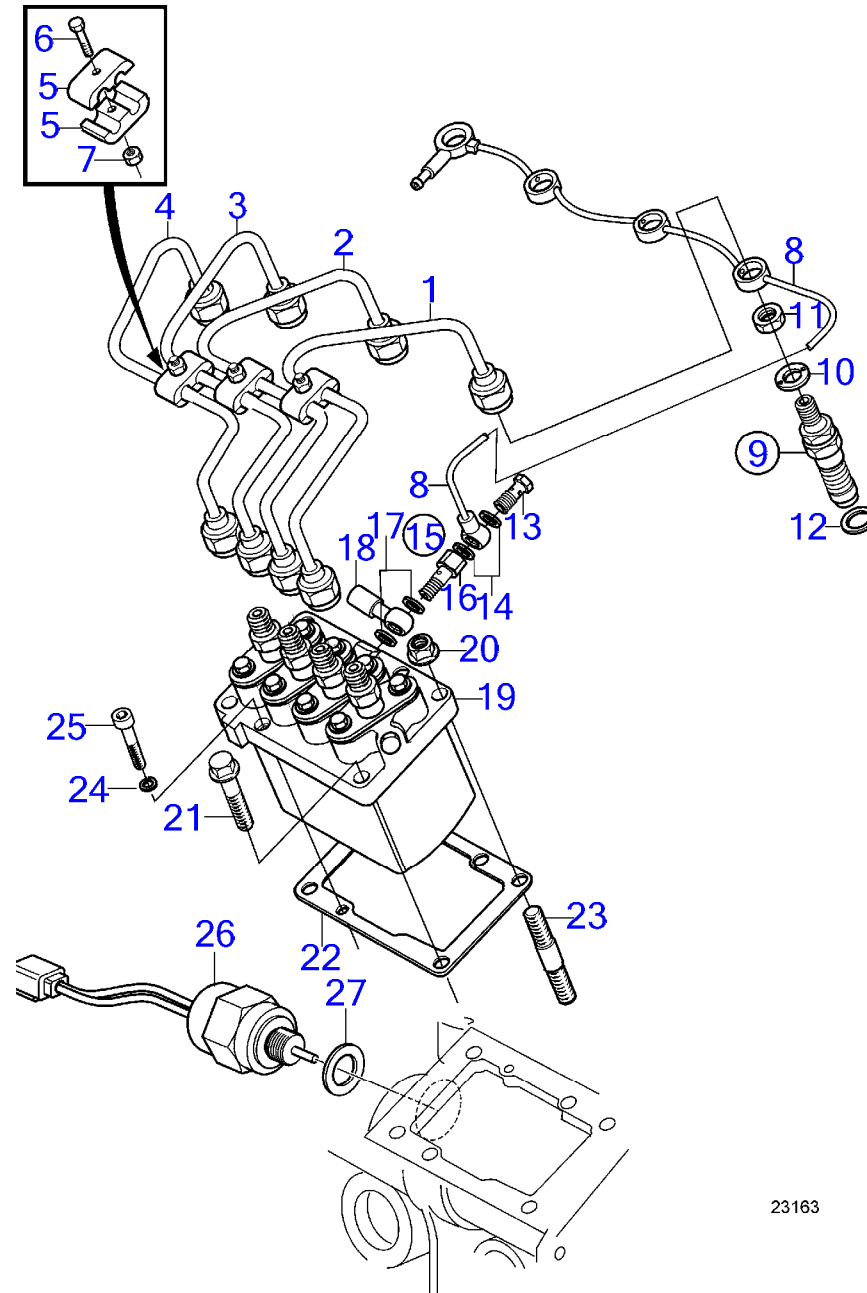

D2-50F, D2-55F

23163

D2-50F, D2-55F

RÉF	No Pièce	QTÉ	DÉSIGNATION	Voir	NOTES
1	3583524	1	Tuyau refoulement		
2	3583525	1	Tuyau refoulement		
3	3583526	1	Tuyau refoulement		
4	3583527	1	Tuyau refoulement		
5	3886457	6	Collier serrage		
6	947542	3	Vis à embase		
7	945407	3	Écrou à embase		
8	21194397	1	Conduit de retour		
9	3803442	4	Injecteur		
	3580592	4	Injecteur		
			.	232	
	3803442	4	Injecteur		
			.	232	
10	3580631	1	· Joint		
11		1	· Ecrou		
12	3580077	4	Joint		
13	3580599	1	Vis		
14	21427938	2	Joint		
15	3801337	1	Pompe injection, éch		
	3801361	1	Pompe injection		
	3801531	1	Pompe injection, éch		
16	3580628	1	· Vis creuse		
17	11994	2	· Joint		
18	3580627	1	· Raccord banjo		
19		1	· Pompe injection		
20	948645	3	Contre-écrou à embas		
21	3583769	3	Vis		
22	3583764	1	Cale de réglage		E=0,2mm
	21194394	1	Cale de réglage		E=0,25mm
	3583765	1	Cale de réglage		E=0,3mm
	21194396	1	Cale de réglage		E=0,35mm
	3583766	1	Cale de réglage		E=0,4mm
	3583767	1	Cale de réglage		E=0,5mm
	3583768	1	Cale de réglage		E=0,5mm, Sans bride
23	3583705	3	Goujon		
24	861847	1	Rondelle		
25	3809331	1	Vis à six pans creux		
26	3584127	1	Aimant d'arrêt		
27	3580092	1	Bague étanchéité