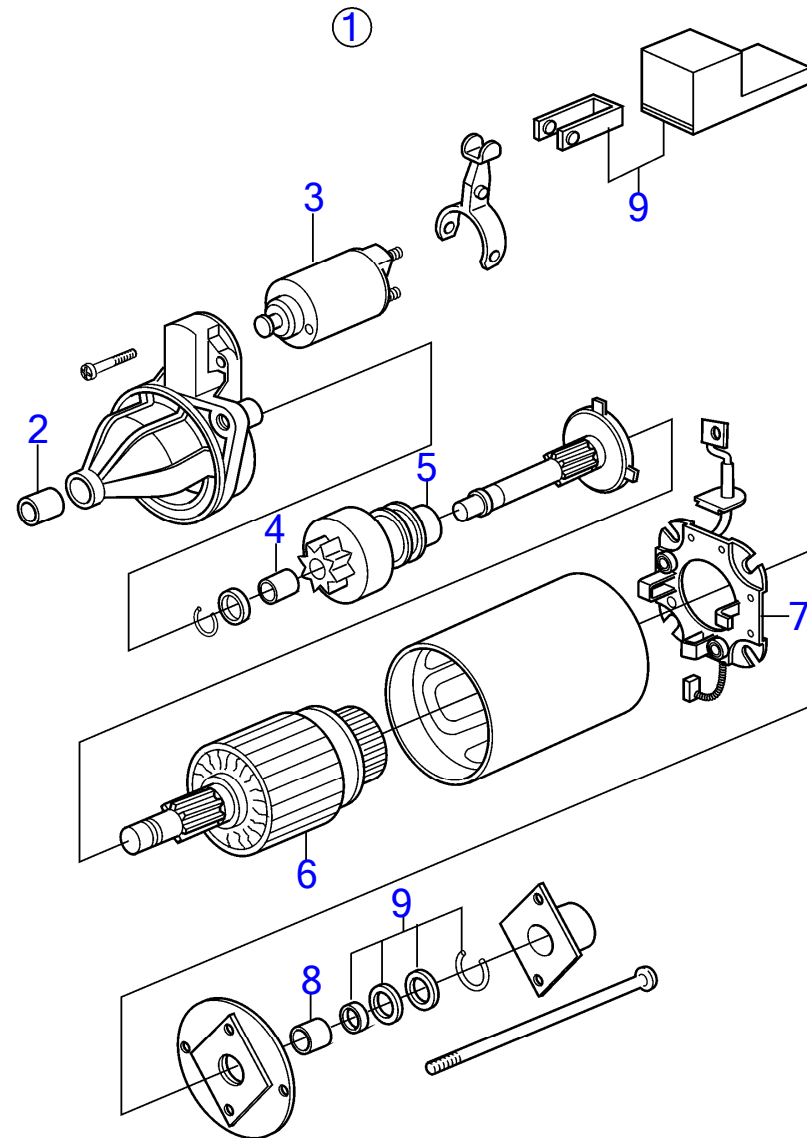

D2-50F, D2-55, D2-55B, D2-55C, D2-55D, D2-55E, D2-55F

D2-50F, D2-55, D2-55B, D2-55C, D2-55D, D2-55E, D2-55F

RÉF	No Pièce	QTÉ	DÉSIGNATION	NOTES
1	(3583555)	1	Démarreur	Utiliser N° d'échange 3801351, Référence hors de gamme
	(3803929)	1	Démarreur, échange	Utiliser N° d'échange 3801351, Référence hors de gamme
	3801351	1	Démarreur, échange	Remplacé par 21323043
	21323043	1	Démarreur	
	3801351	1	Démarreur, échange	
2	(3583744)	1	· Bague	Référence hors de gamme
3	(3583745)	1	· Relais démarrage	Référence hors de gamme
4	(3583746)	1	· Bague	Référence hors de gamme
5	(3583747)	1	· Pignon démarreur	Référence hors de gamme
6		1	· Rotor	
7	(3583749)	1	· Porte-balai	Référence hors de gamme
8	3583751	1	· Bague	
9		1	· Jeu de rondelles