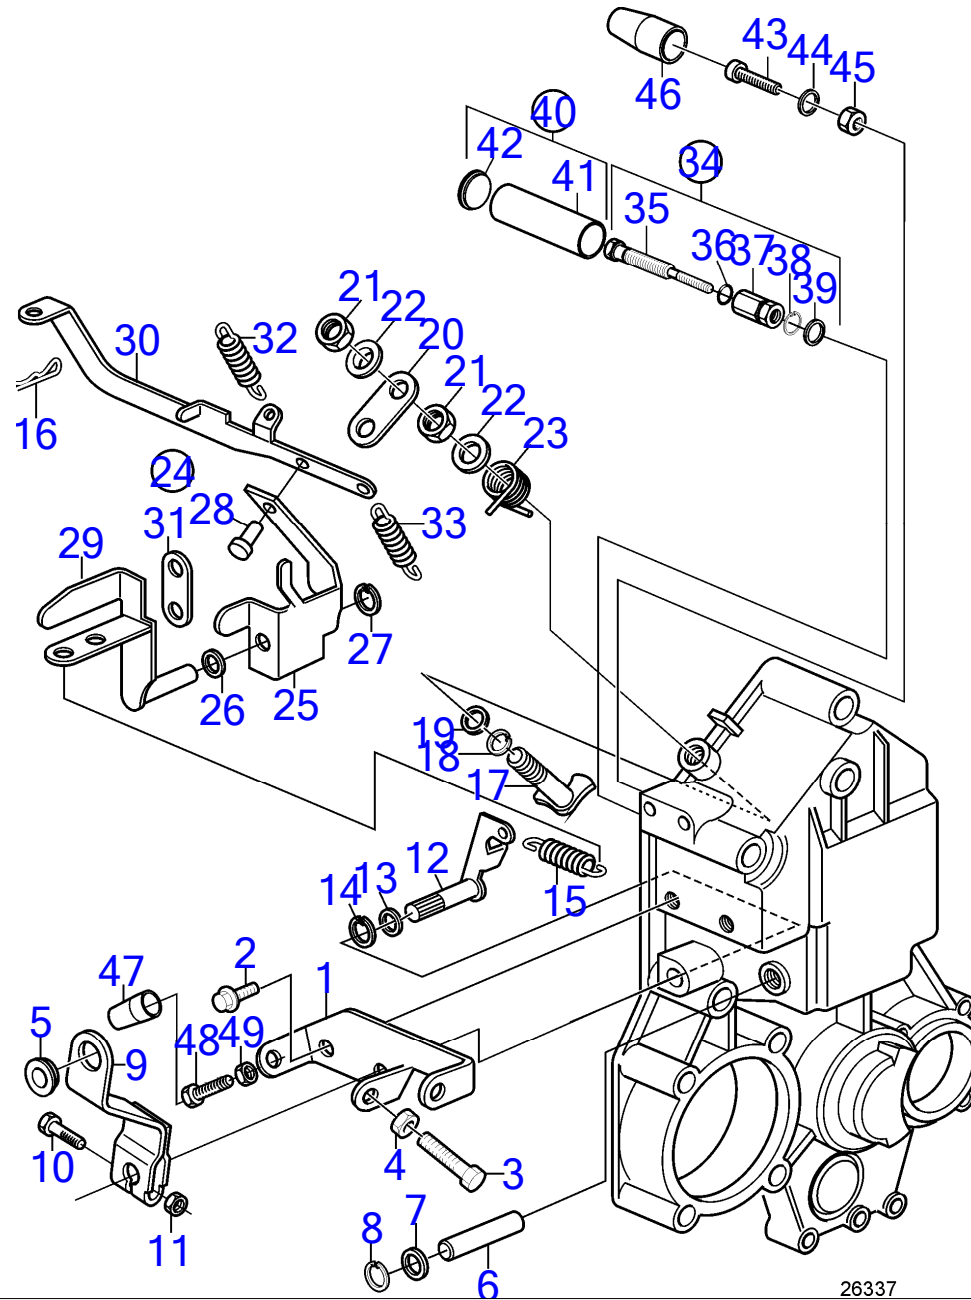

D2-55, D2-55B, D2-55C, D2-55D, D2-55E

Upd:6/9/2020

www.dbmoteurs.fr

26337
26337

7744440-23-37282

D2-55, D2-55B, D2-55C, D2-55D, D2-55E

RÉF	No Pièce	QTÉ	DÉSIGNATION	NOTES
1	3580042	1	Tirant	
2	3580581	2	Vis	
3	955275	1	Vis à tête hexagonal	
4	955781	1	Écrou hexagonal	
5	843109	1	Bague	
6	3583759	2	Arbre	
7	3580040	1	Joint torique	
8	3580041	1	Anneau verrouillage	
9	3580036	1	Levier	
10	955275	1	Vis à tête hexagonal	
11	945407	1	Écrou à embase	
12	3580034	1	Bras	
13	3580035	1	Joint torique	
14	3580030	1	Anneau verrouillage	
15	3819063	1	Ressort	
16	3580032	1	Goupille verrouillag	
17	3580045	1	Bras	
18	3580046	1	Anneau verrouillage	
19	3580047	1	Joint torique	
20	3580051	1	Levier	
21	955782	2	Écrou hexagonal	
22	191172	1	Rondelle	
23	3580048	1	Ressort	
24	3583736	1	Levier	
25				
26	3580031	1	· Rondelle	
27	3580030	1	· Anneau verrouillage	
28	(3583760)	1	· Goupille	Référence hors de gamme
29			· Levier	
30		1	· Levier	
31		1	· Rondelle	
32	3580735	1	· Ressort	
33	3580058	1	Ressort	
34	3583770	1	Vis	
35		1	Vis	
36	3583772	1	· Joint torique	
37		1	· Écrou	
38		1	· Anneau verrouillage	
39	3580087	1	· Bague étanchéité	
40	3584083	1	· Douille	
41	3584083	1	Douille	
42		1	· Douille	
43	3583778	1	· Vis	
44	3580087	1	Bague étanchéité	
45	3583779	1	Écrou	
46	3583777	1	Capot	

7744440-23-37282

26337
www.dbmoteurs.fr

Upd:6/9/2020

D2-50F, D2-55, D2-55B, D2-55C, D2-55D, D2-55E, D2-55F