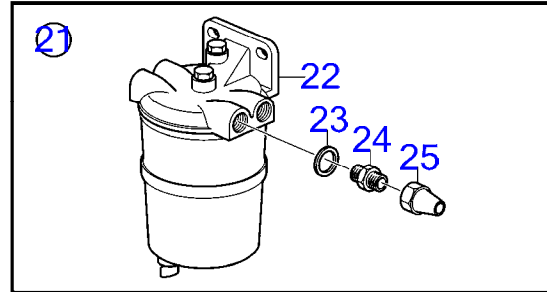

D2-50F, D2-55, D2-55B, D2-55C, D2-55D, D2-55E, D2-55F

29570

29570

7744440-23-9044

www.dbmoteurs.fr

D2-50F, D2-55, D2-55B, D2-55C, D2-55D, D2-55E, D2-55F

D2-50F, D2-55, D2-55B, D2-55C, D2-55D, D2-55E, D2-55F

RÉF	No Pièce	QTÉ	DÉSIGNATION	NOTES
1	877766	1	Filtre a combustible	Filtre à carburant et séparateur d'eau., Metal
2		1	· Filtre a combustible	
3	(940182)	1	· · Vis à tête hexagonal	Référence hors de gamme
4	11992	1	· · Joint	
5	3581078	1	· · Cartouche de filtre	
6	3582499	1	· · Bol	
7	18817	2	Joint	
8	190962	2	Raccord	5/16"
	954337	2	Raccord	3/8"
9	954322	2	Écrou accouplement	5/16"
	954323	2	Écrou accouplement	3/8"
10	954305	X	Tube	Séparateur d'eau., 5/16"
	1140062	X	Tuyau cuivre	Séparateur d'eau., 3/8"
11	957177	2	Joint	
12	3825000	2	Raccord flexible	
13	961664	2	Collier durite	
14	861057	X	Flexible de carburan	3/8"
15	877767	1	Filtre a combustible	Plastique
16		1	· Filtre a combustible	
17	(940182)	1	· · Vis à tête hexagonal	Référence hors de gamme
18	11992	1	· · Joint	
19	3581078	1	· · Cartouche de filtre	
20	3581189	1	· · Bol	
21	833972	1	Séparateur d'eau	
22	833971	1	· Séparateur d'eau	
23	957177	2	· Joint	
24	191397	2	· Raccord	5/16"
	941438	2	· Raccord	3/8"
25	954322	2	· Écrou accouplement	5/16"
	954323	2	· Écrou accouplement	3/8"
26	(827912)	1	Tuyau de carburant	Référence hors de gamme, 5/16"
27	954305	1	· Tube	5/16", L=5000mm
28	951189	15	· Collier serrage	
29	968476	15	· Vis à embase	
30	954322	3	· Écrou accouplement	5/16"
31	954336	2	· Raccord	5/16"
32	3581708	1	· Robinet	
33	(954343)	1	· Raccord coudé	Référence hors de gamme
34	940113	1	Vis à tête hexagonal	
35	11992	1	Joint	

7744440-23-9044

29570
www.dbmoteurs.fr

Upd:6/9/2020

D2-50F, D2-55, D2-55B, D2-55C, D2-55D, D2-55E, D2-55F