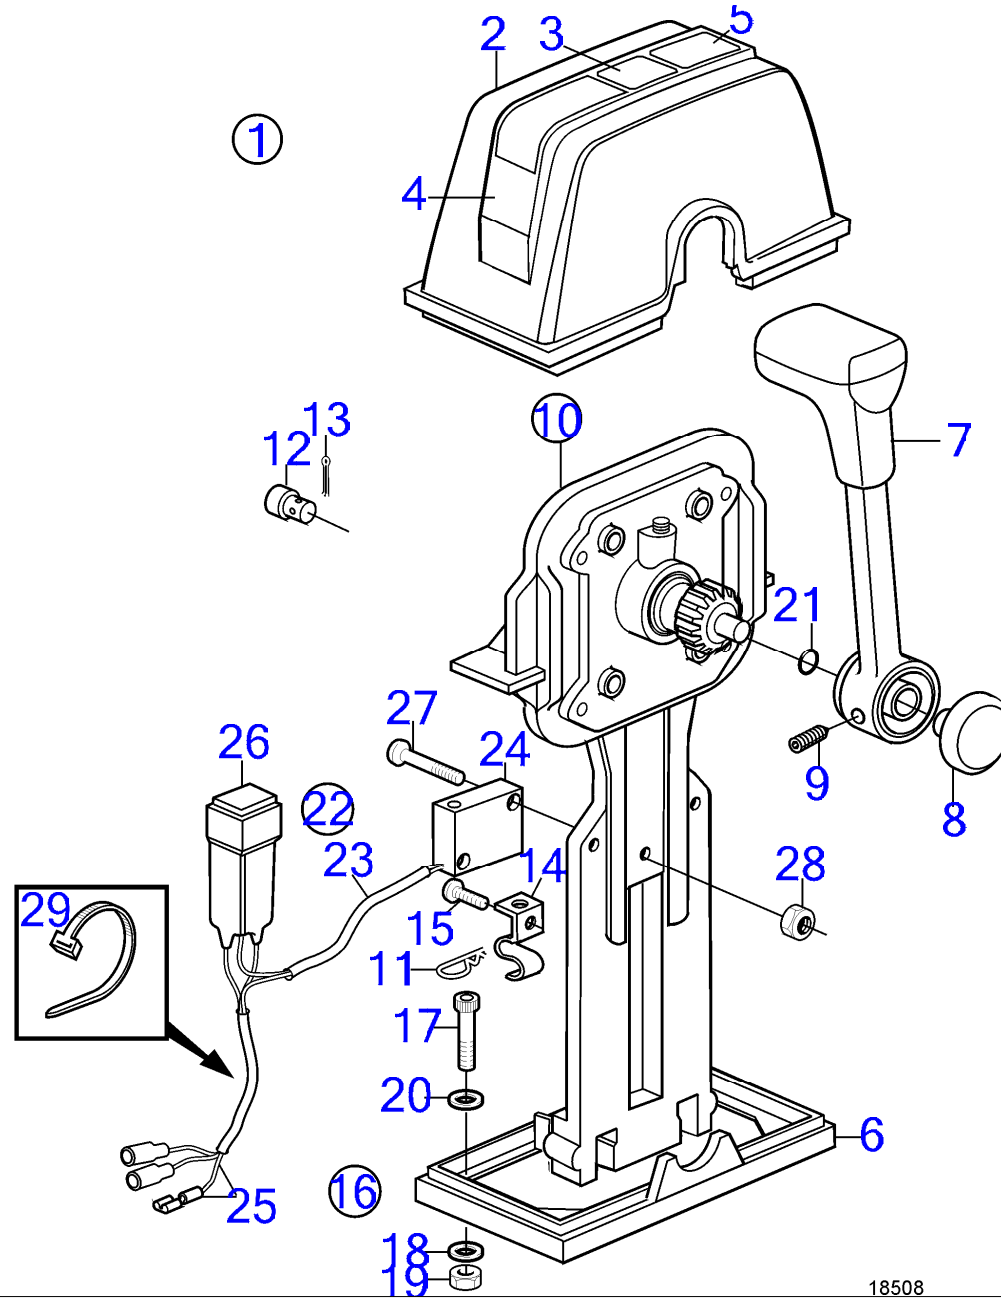

D2-50F, D2-55, D2-55B, D2-55C, D2-55D, D2-55E, D2-55F

D2-50F, D2-55, D2-55B, D2-55C, D2-55D, D2-55E, D2-55F

RÉF	No Pièce	QTÉ	DÉSIGNATION	Voir	NOTES
1	(853169)	1	Kit montage		Pour installation double., Référence hors de gamme
2	(851881)	1	· Capot		Référence hors de gamme
3	(851895)	2	· Autocollant		Référence hors de gamme
4		1	· Traverse		
5	(851897)	1	· Autocollant		Référence hors de gamme
6	839479	1	· Tôle		
7	852347	2	· Levier		
			·		
			·	266	
8		2	· Bouton-poussoir		Inclus dans le levier complet.
9		2	· Vis		Inclus dans le levier complet.
10	851600	2	Commande		
11	852924	2	· Goupille verrouillag		
12	839638	2	· Dé		
13	17253	2	· Goupille fendue		
14	853423	2	· Retenue		
15	839664	2	· Vis		
16		1	· Kit vis		
17	947671	4	· Vis à six pans creux		
18	960138	4	· Rondelle		
19	955780	4	· Écrou hexagonal		
20	940090	4	· Rondelle		
21	925058	2	· Joint torique		
22	855352	2	Contact posit.neutre		
23	(839619)	2	· Kit câbles		Référence hors de gamme
24	850200	2	· Interrupteur à bascu		
25		X	· câbles et cosses	1963	
26	876037	2	· Kit de relais		
27	946177	4	· Vis empreinte crucif		
28	947536	4	· Écrou hexagonal		
29	948211	X	· Serre-câble		