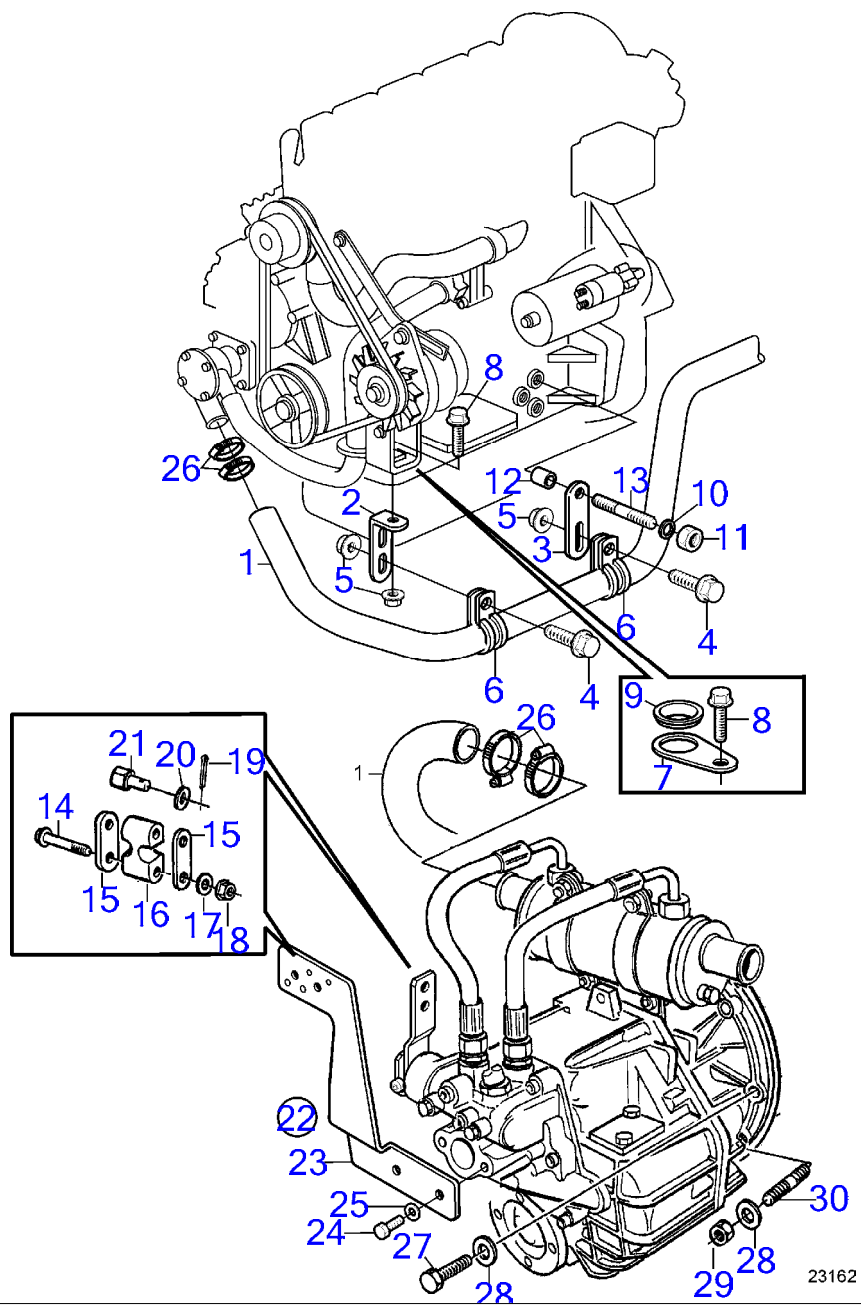

D2-50F, D2-55, D2-55B, D2-55C, D2-55D, D2-55E, D2-55F

D2-50F, D2-55, D2-55B, D2-55C, D2-55D, D2-55E, D2-55F

RÉF	No Pièce	QTÉ	DÉSIGNATION	NOTES
1	3583367	1	Flexible	Pour HS25A-A
2	965555	1	Console	
3	965535	1	Console	
4	946440	2	Vis à embase	
5	945408	3	Écrou à embase	
6	949850	2	Collier serrage	
7	3580250	1	Tirant	
8	946671	1	Vis à embase	
9	3580251	1	Passe fil	
10	845988	1	Douille entretoise	
11	3583789	1	Écrou	
12	3582401	1	Adaptateur	
13	924083	1	Goujon	
14	969439	2	Vis à 6 pans creux	M5x40mm
15	872076	2	Rondelle	
16	872074	1	Retenue	
17	940090	2	Rondelle	
18	949874	1	Contre-écrou à embas	
19	17276	1	Goupille fendue	
20	941906	1	Rondelle élastique	
21	3852329	1	Dé	
22	21159822	1	Kit console	
23	3581960	1	· Console	Rempl.par 21159822
24	940133	2	· Vis à tête hexagonal	
25	976945	2	· Rondelle	
26	994561	4	Collier durite	
27	940134	4	Vis à tête hexagonal	
28	955896	6	Rondelle	
29	940157	2	Écrou hexagonal	
30	953288	2	Goujon	