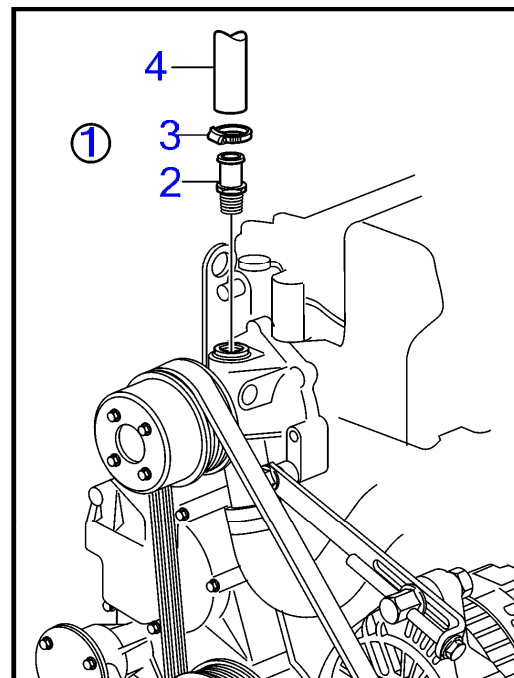

D2-55, D2-55B

RÉF	No Pièce	QTÉ	DÉSIGNATION
1	861523	1	Jeu raccords
2	976040	2	Raccord flexible
3	961665	4	Collier durite
4	952969	X	Flexible
5	981883	1	Raccord coudé

D2-50F, D2-55C, D2-55D, D2-55E, D2-55F

23275
23275

7744440-26-9959

Upd:6/9/2020

www.dbmoteurs.fr