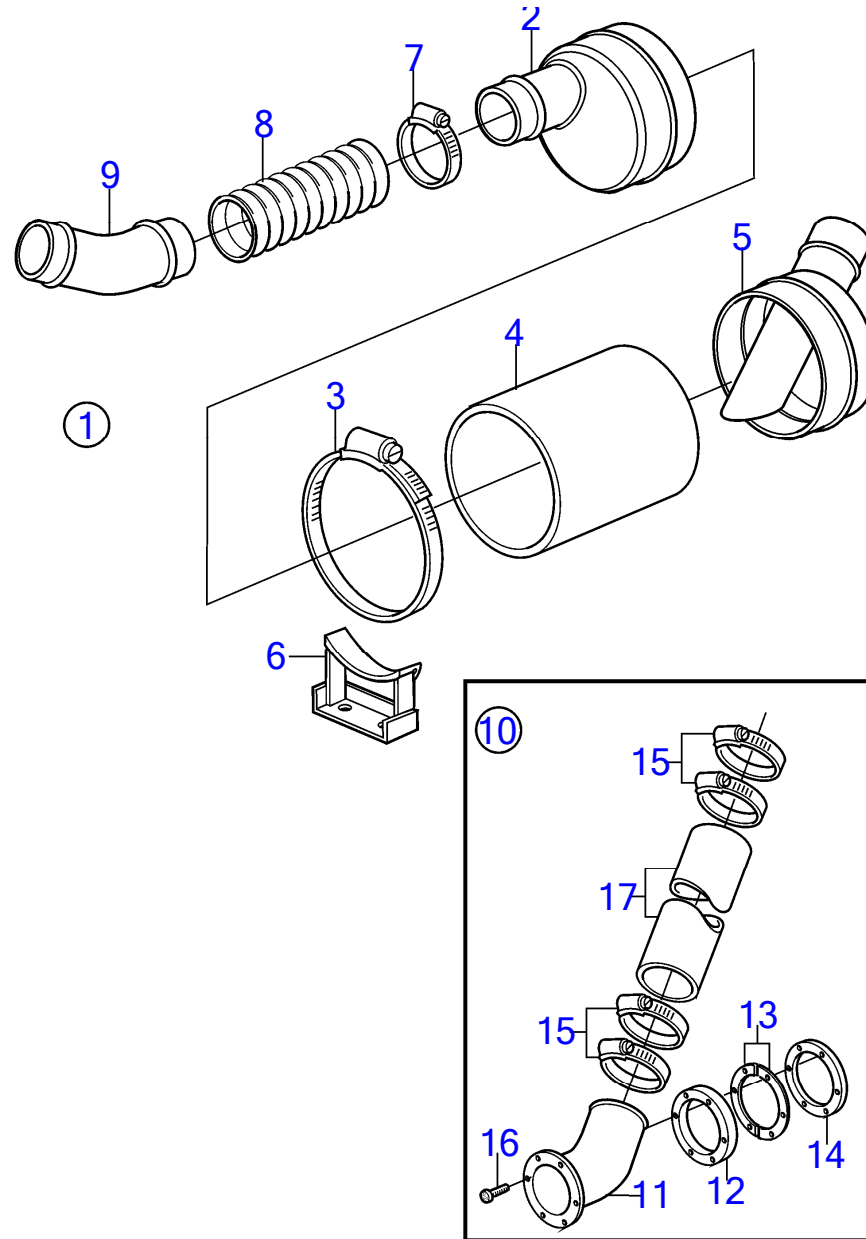

D2-50F, D2-55, D2-55B, D2-55C, D2-55D, D2-55E, D2-55F

18288

D2-50F, D2-55, D2-55B, D2-55C, D2-55D, D2-55E, D2-55F

RÉF	No Pièce	QTÉ	DÉSIGNATION	NOTES
1	842768	1	Silencieux	
2		1	· Flasque	
3	949000	4	· Collier durite	
4	842766	1	· Flexible d'échappeme	
5		1	· Flasque	
6	842767	2	· Console	
7	853012	X	· Collier durite	
8	1140667	X	· Flexible d'échappeme	(828729)
9	843287	1	· Tuyau coude	
10	828295	1	· Passage de coque	
11	828292	1	· Passage de coque	
12	828293	1	· Expenseur	
13		2	· Rondelle	
14	828412	1	· Rondelle	
15	853012	4	· Collier durite	
16	828410	6	· Vis	
17	1140667	X	· Flexible d'échappeme	(828729)