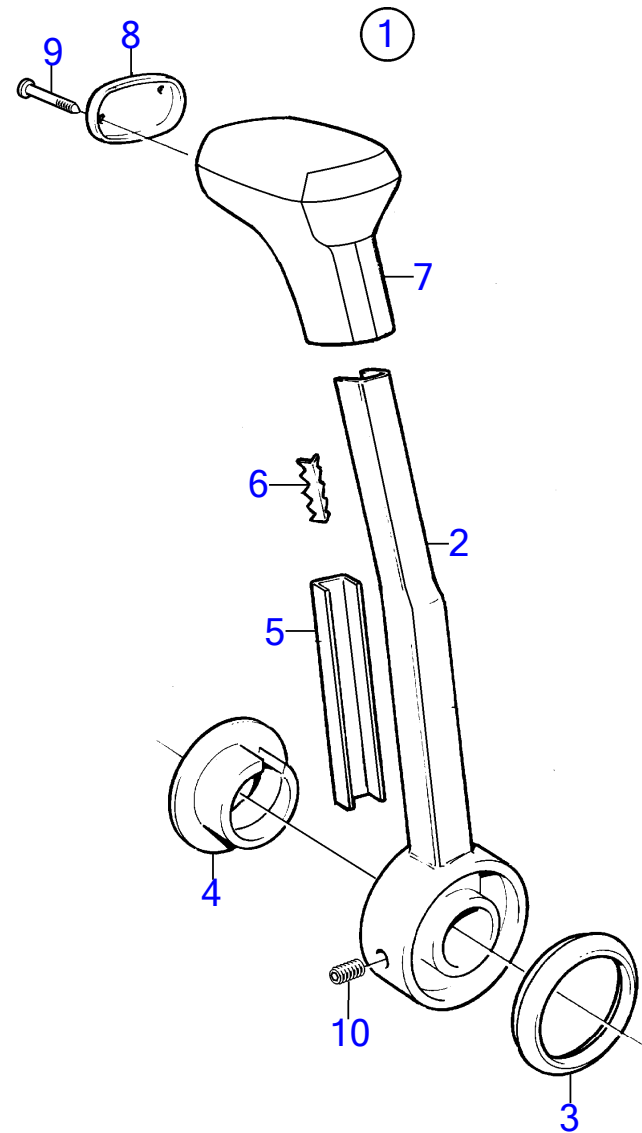

D2-50F, D2-55, D2-55B, D2-55C, D2-55D, D2-55E, D2-55F

RÉF	No Pièce	QTÉ	DÉSIGNATION	Voir
1	1140090	1	Kit montage	
2	853713	1	· Capot	
3	852347	1	· Levier	
			·	
			·	266
4	853004	1	· Bouton-poussoir	
5	925058	1	· Joint torique	
6	961330	4	· Vis empreinte crucif	
7	1140095	1	Mécanisme de command	
8	17253	2	· Goupille fendue	
9	839638	2	· Dé	
10	852924	1	· Goupille verrouillag	
11	853423	1	· Retenue	
12	839664	1	· Vis	
13	940275	1	· Rondelle	
14	946435	1	· Contre-écrou	
15		1	· Plaque fixation	
16	963548	4	· Vis à tête hexagonal	
17		4	· Ecou	
18	946435	4	· Contre-écrou	
19	855352	1	Contact posit.neutre	
20	850200	1	· Interrupteur à bascu	
21	946177	2	· Vis empreinte crucif	
22	947536	2	· Écrou hexagonal	
23		X	· cables et cosses	1963

D2-50F, D2-55, D2-55B, D2-55C, D2-55D, D2-55E, D2-55F