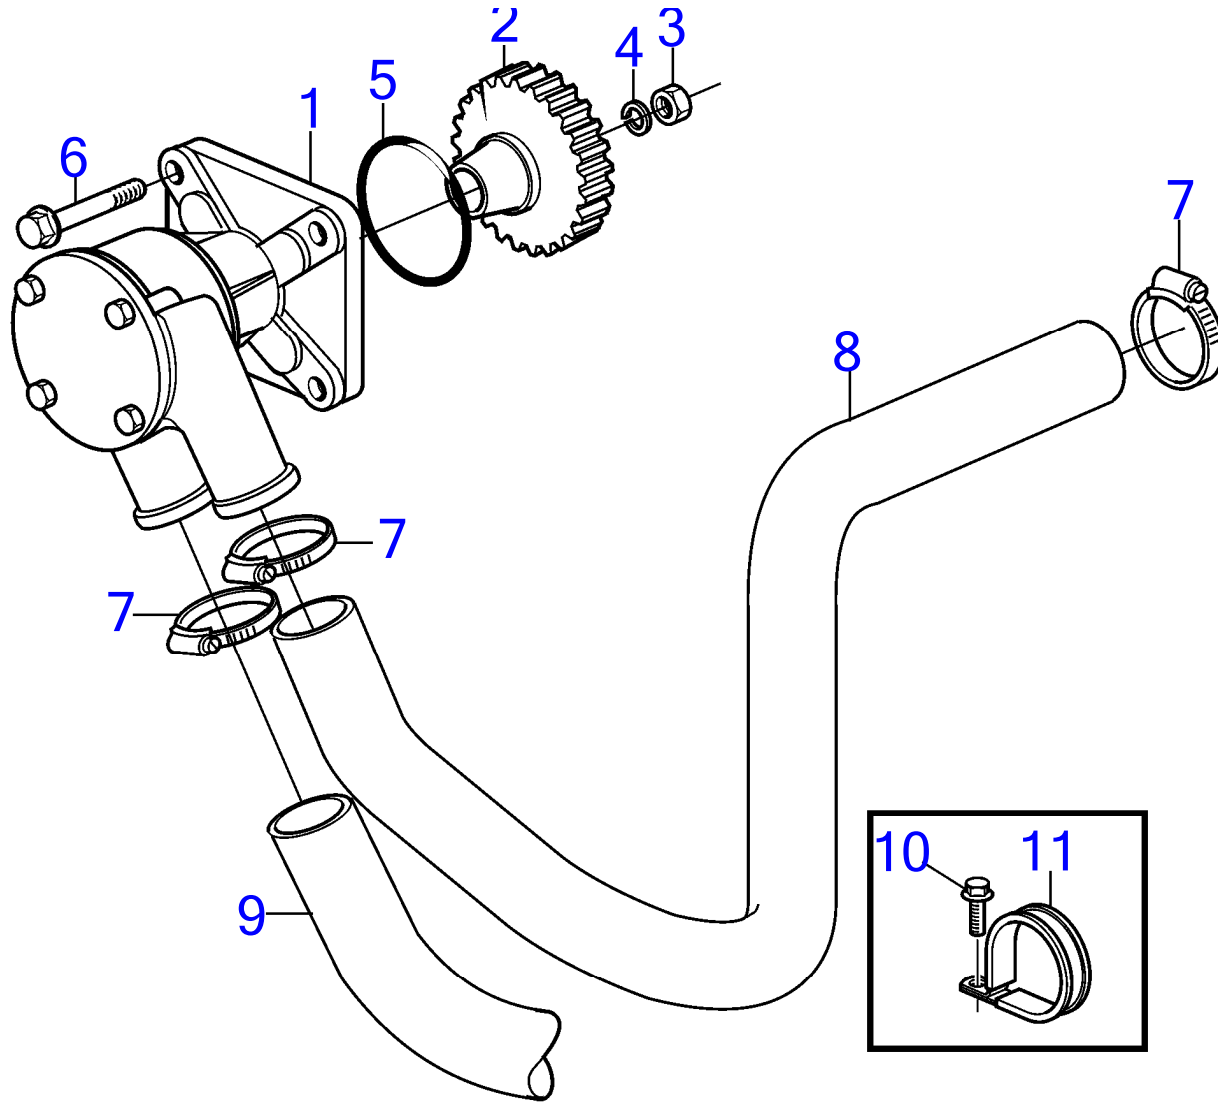

D2-50F, D2-55, D2-55B, D2-55C, D2-55D, D2-55E, D2-55F

D2-50F, D2-55, D2-55B, D2-55C, D2-55D, D2-55E, D2-55F

RÉF	No Pièce	QTÉ	DÉSIGNATION	Voir	NOTES
1	3583089	1	Pompe eau mer		
			.		
			.	7171	
2	3580379	1	Pignon		
3	971071	1	Écrou hexagonal		
4	3580015	1	Rondelle élastique		
5	3580380	1	Joint torique		
6	21252722	4	Vis à embase		
7	994561	4	Collier durite		
8	3583064	1	Flexible		D2-55A, D2-55B
	3589546	1	Flexible		D2-55C, D2-55D, D2-55E, D2-55F
9			Flexible		Pour HS25A-A
			.	5505	
			Flexible		For MS25L-A and MS25A-A
			.	5508	
10	21246630	1	Vis à tête hexagonal		M8X25
11	949850	1	Collier serrage