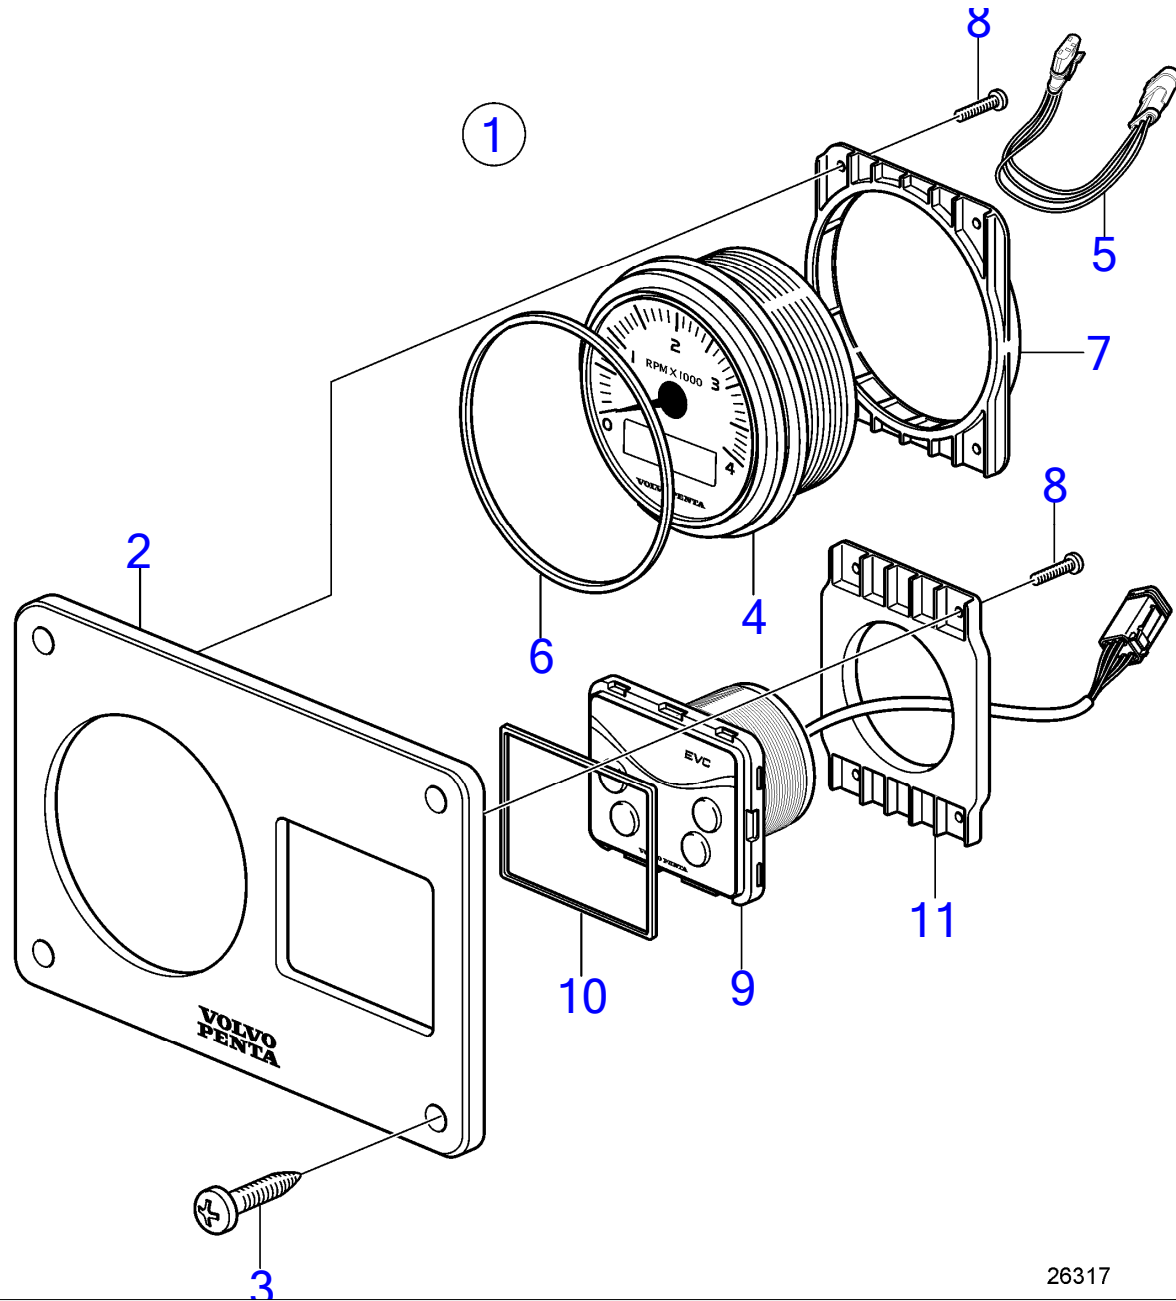

7744440-30-6757

29964
www.dbmoteurs.fr

Upd:6/9/2020

D2-50F, D2-55, D2-55B, D2-55C, D2-55D, D2-55E, D2-55F

D2-50F, D2-55D, D2-55E, D2-55F

26317

D2-50F, D2-55D, D2-55E, D2-55F

RÉF	No Pièce	QTÉ	DÉSIGNATION
1	21576250	1	Panneau
2	21180574	1	· Tableau de bord
3	969466	4	· Vis à 6 pans creux
4	21628160	1	· Kit compte-tours
5	3884843	1	· Faisceau de câbles
6	874844	1	· Bague en x
7	21272191	1	· Plaque verrouillage
8	994178	8	· Vis à 6 pans creux
9	21785135	1	· Pupitre commande
10	3808135	1	· Joint
11	21272189	1	· Plaque verrouillage