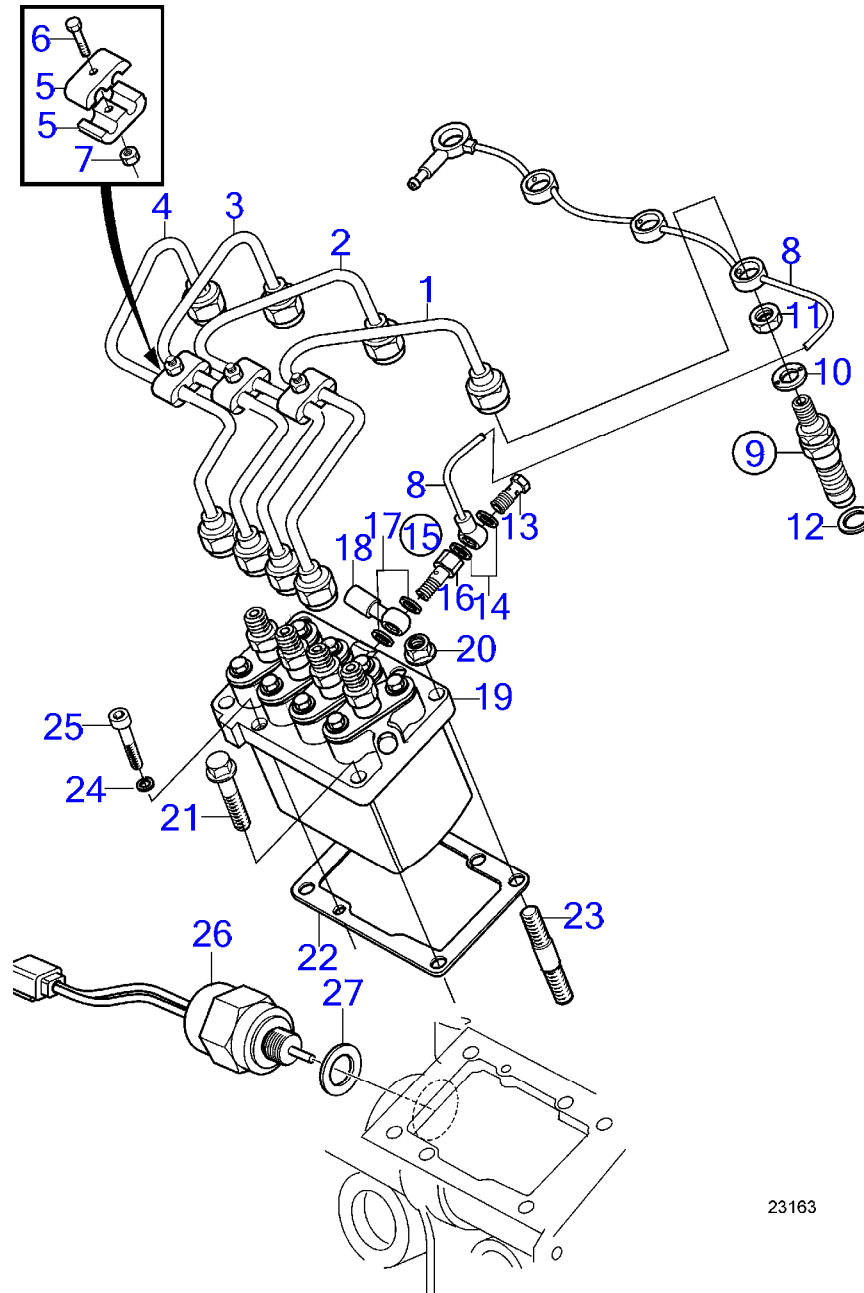

D2-55, D2-55B, D2-55C, D2-55D, D2-55E

23163

D2-55, D2-55B, D2-55C, D2-55D, D2-55E

RÉF	No Pièce	QTÉ	DÉSIGNATION	Voir	NOTES
1	3583524	1	Tuyau refoulement		
2	3583525	1	Tuyau refoulement		
3	3583526	1	Tuyau refoulement		
4	3583527	1	Tuyau refoulement		
5	3580082	6	Collier serrage		
6	947542	3	Vis à embase		
7	945407	3	Écrou à embase		
8	3583559	1	Tuyauterie de retour		Remplacé par 3809334
	3809334	1	Conduit fuite		
9	3803442	4	Injecteur		
	3580592	4	Injecteur		
				232	
	3803442	4	Injecteur		
				232	
10	3580631	1	Joint		
11		1	Écrou		
12	3580077	4	Joint		
13	3580599	1	Vis		
14	21427938	2	Joint		
15	3583871		Pompe injection	8184	
16	3580628	1	Vis creuse		
17	11994	2	Joint		
18	3580627	1	Raccord banjo		
19		1	Pompe injection		
20	948645	3	Contre-écrou à embas		
21	3583769	3	Vis		
22	3583764	1	Cale de réglage		E=0,2mm
	3583765	1	Cale de réglage		E=0,3mm
	3583766	1	Cale de réglage		E=0,4mm
	3583767	1	Cale de réglage		E=0,5mm
	3583768	1	Cale de réglage		E=0,5mm, Sans bride
23	3583705	3	Goujon		
24	861847	1	Rondelle		
25	3809331	1	Vis à six pans creux		
26	3584127	1	Aimant d'arrêt		
27	3580092	1	Bague étanchéité		

7744440-23-5492

23163
www.dbmoteurs.fr

Upd:6/9/2020

D2-50F, D2-55, D2-55B, D2-55C, D2-55D, D2-55E, D2-55F