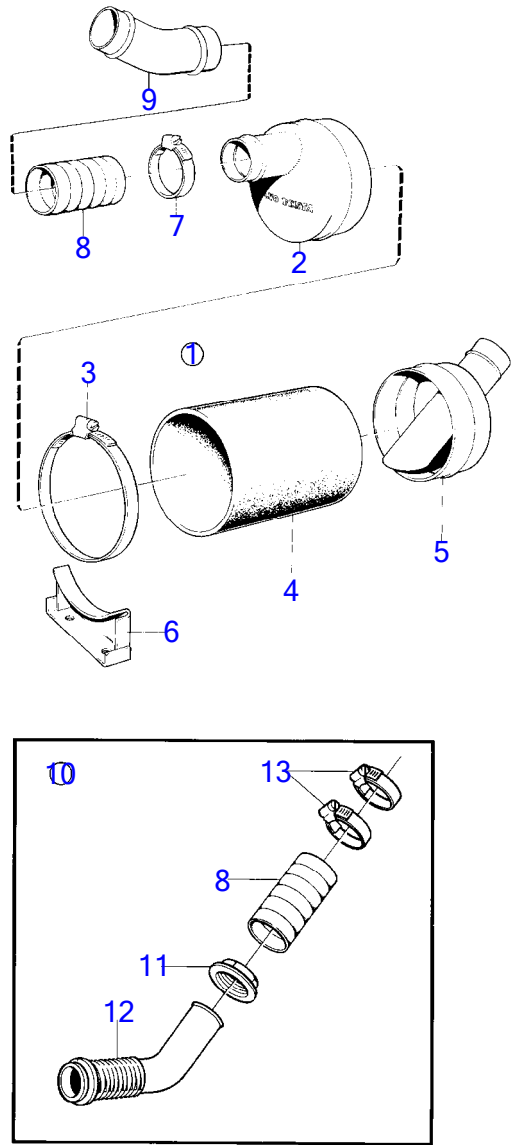

D2-50F, D2-55, D2-55B, D2-55C, D2-55D, D2-55E, D2-55F

D2-50F, D2-55, D2-55B, D2-55C, D2-55D, D2-55E, D2-55F

RÉF	No Pièce	QTÉ	DÉSIGNATION	NOTES
1	838327	1	Silencieux	
2		1	· Flasque	
3	961678	4	· Collier durite	
4	828060	1	· Flexible d'échappeme	
5		1	· Flasque	
6	828061	2	· Retenue	
7	961673	X	Collier durite	
8	1140666	X	Flexible d'échappeme	D=57mm (828465)
9	828255	1	Tuyau coude	45°
10	831781	1	Passage de coque	
11	827876	1	· Écrou	
12	828695	1	· Passage de coque	
13	961673	4	· Collier durite	

7744440-25-360

9616
www.dbmoteurs.fr

Upd:6/9/2020

D2-50F, D2-55, D2-55B, D2-55C, D2-55D, D2-55E, D2-55F