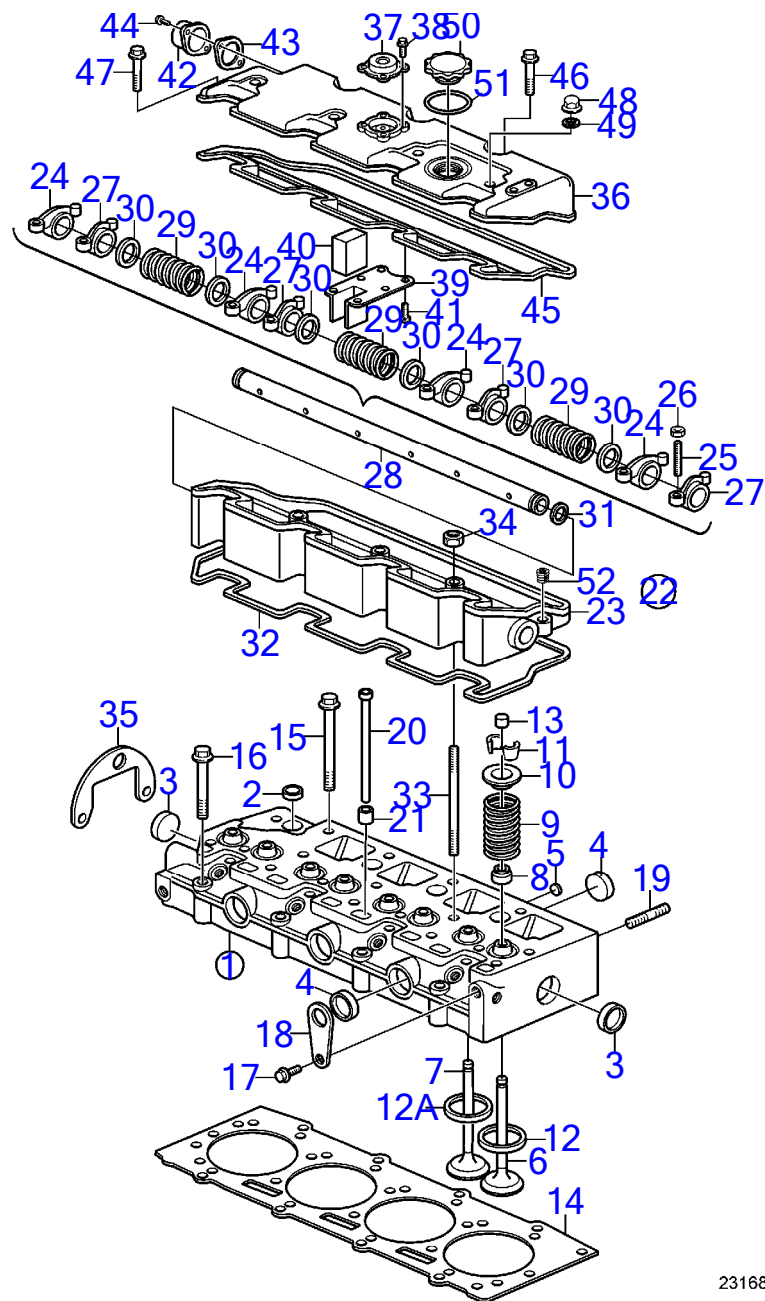

D2-50F, D2-55F

23168

Upd:6/9/2020

23168

7744440-21-35117

www.dbmoteurs.fr

D2-50F, D2-55F

RÉF	No Pièce	QTÉ	DÉSIGNATION	NOTES
1	3801333	1	Culasse	
2	3886428	7	· Tampon d'expansion	
3	3886441	2	· Tampon d'expansion	
4	3583696	6	· Tampon d'expansion	
5	3580477	3	· Tampon d'expansion	
6	21186281	4	· Soupape admission, admission	
7	21186282	4	· Soupape d'échappemen, echappement	
8	3580306	4	· Joint de tige de sou, admission	
	3580305	4	· Joint de tige de sou, echappement	
9	3580964	8	· Ressort soupape	
10	3580307	8	· Coupelle de ressort	
11	3580308	16	· Taquet	
12	3842086	4	· Siège de soupape, admission	
12A	3809624	4	· Siège de soupape, echappement	
13	21250646	8	Chapeau de soupape	
14	21832670	1	Joint	E=1,1mm, Marqué xxxxx7751
	21832671	1	Joint	E=1,2mm, Marqué xxxxx7761
	21832672	1	Joint	E=1,3mm, Marqué xxxxx7771
15	3580483	14	Vis	
16	3580484	4	Vis	
17	861870	1	Vis	
18	3583556	1	Oeillet levage	
19	3580520	4	Goujon	
20	3583662	8	Tige-poussoir	
21	3580464	8	Poussoir	
22	21186316	1	Culbuteur	Remplacé par 21306331
	21306331	1	Culbuteur	
23		1	· Console	
24	3580487	4	· Culbuteur	
25	861877	8	· Vis	
26	861878	8	· Écrou	
27	3580486	4	· Culbuteur	
28	3583547	1	· Arbre	
29	3580490	3	· Ressort	
30	3580491	6	· Rondelle ajustée	
31	861997	1	· Joint torique	
32	3583546	1	Joint	
33	3580493	4	Goujon	
34	3583664	4	Écrou	
35	3583092	1	Oeillet levage	
36	889485	1	Couvre-culasse	Remplacé par 3584114
	3584114	1	Couvre-culasse	
37	3583660	1	Reniflard	
38	3583659	4	Vis	
39	3583661	1	Retenue	
40	3580320	1	Filtre	

7744440-21-35117

23168
www.dbmoteurs.fr

Upd:6/9/2020

D2-50F, D2-55, D2-55B, D2-55C, D2-55D, D2-55E, D2-55F