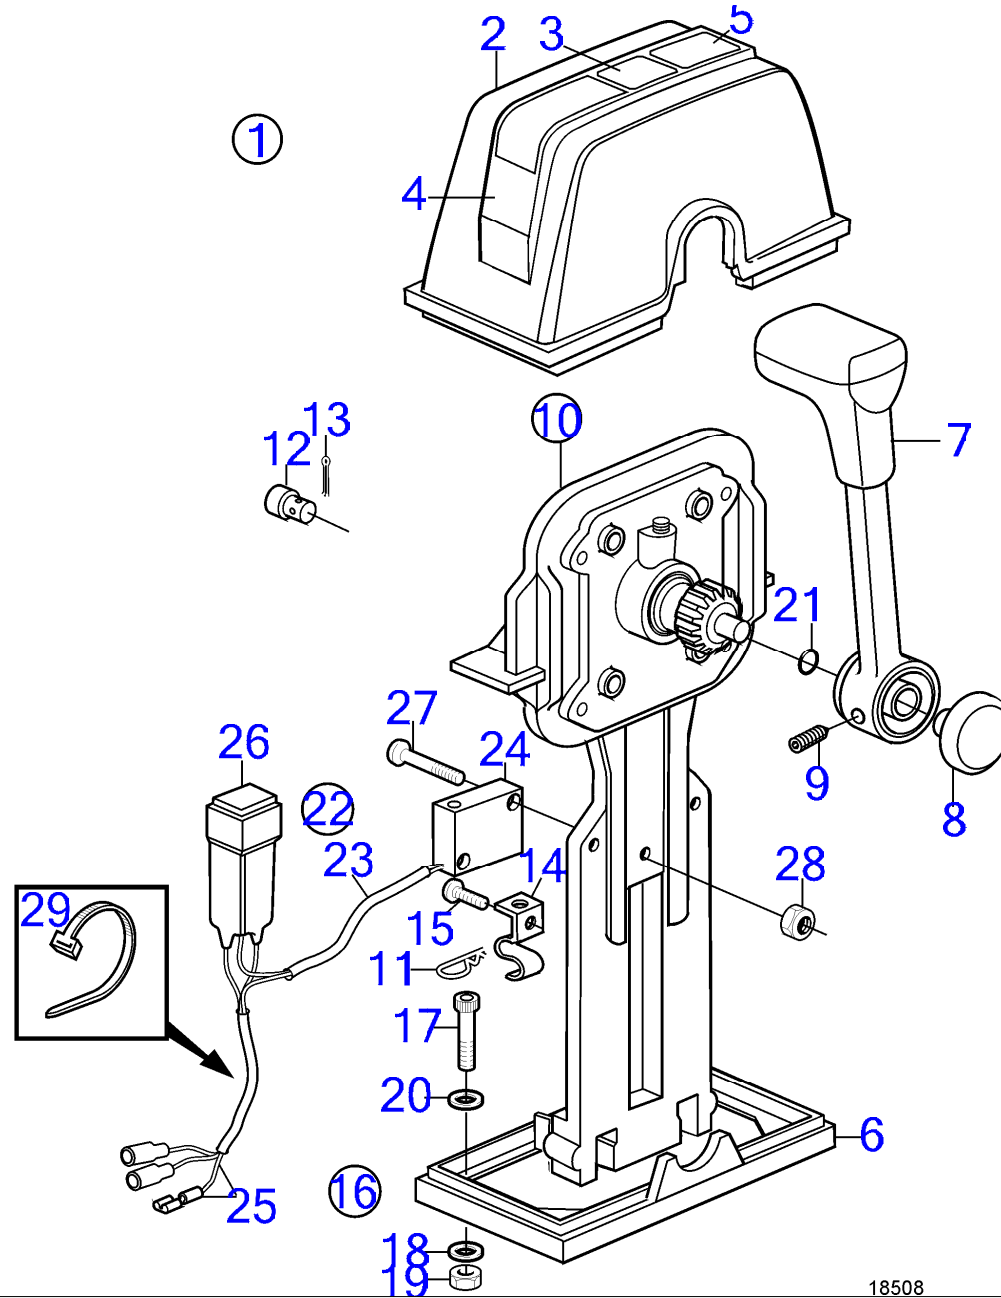

D2-50F, D2-55, D2-55B, D2-55C, D2-55D, D2-55E, D2-55F

RÉF	No Pièce	QTÉ	DÉSIGNATION	Voir	NOTES
1	(1140022)	1	Kit montage		Référence hors de gamme
2	(850823)	1	· Capot		Référence hors de gamme
3	839474	1	· Tôle		
4	839521	1	· Levier		
5	839693	1	· Vis verrouillage		
6	947671	4	· Vis à six pans creux		
7	955780	4	· Écrou hexagonal		
8	960138	4	· Rondelle		
9	940090	2	· Rondelle		
10	851600	1	Commande		
11	852924	1	· Goupille verrouillag		
12	839638	2	· Dé		
13	17253	2	· Goupille fendue		
14	853423	1	· Retenue		
15	839664	1	· Vis		
16	855352	1	Contact posit.neutre		
17	(839619)	1	· Kit câbles		Référence hors de gamme
18	850200	1	· Interrupteur à bascu		
19		X	· câbles et cosses	1963	
20	876037	1	· Kit de relais		
21	946177	2	· Vis empreinte crucif		
22	947536	2	· Écrou hexagonal		
23	948211	X	· Serre-câble		

7744440-27-267

8862
www.dbmoteurs.fr

Upd:6/9/2020

D2-50F, D2-55, D2-55B, D2-55C, D2-55D, D2-55E, D2-55F

D2-50F, D2-55, D2-55B, D2-55C, D2-55D, D2-55E, D2-55F