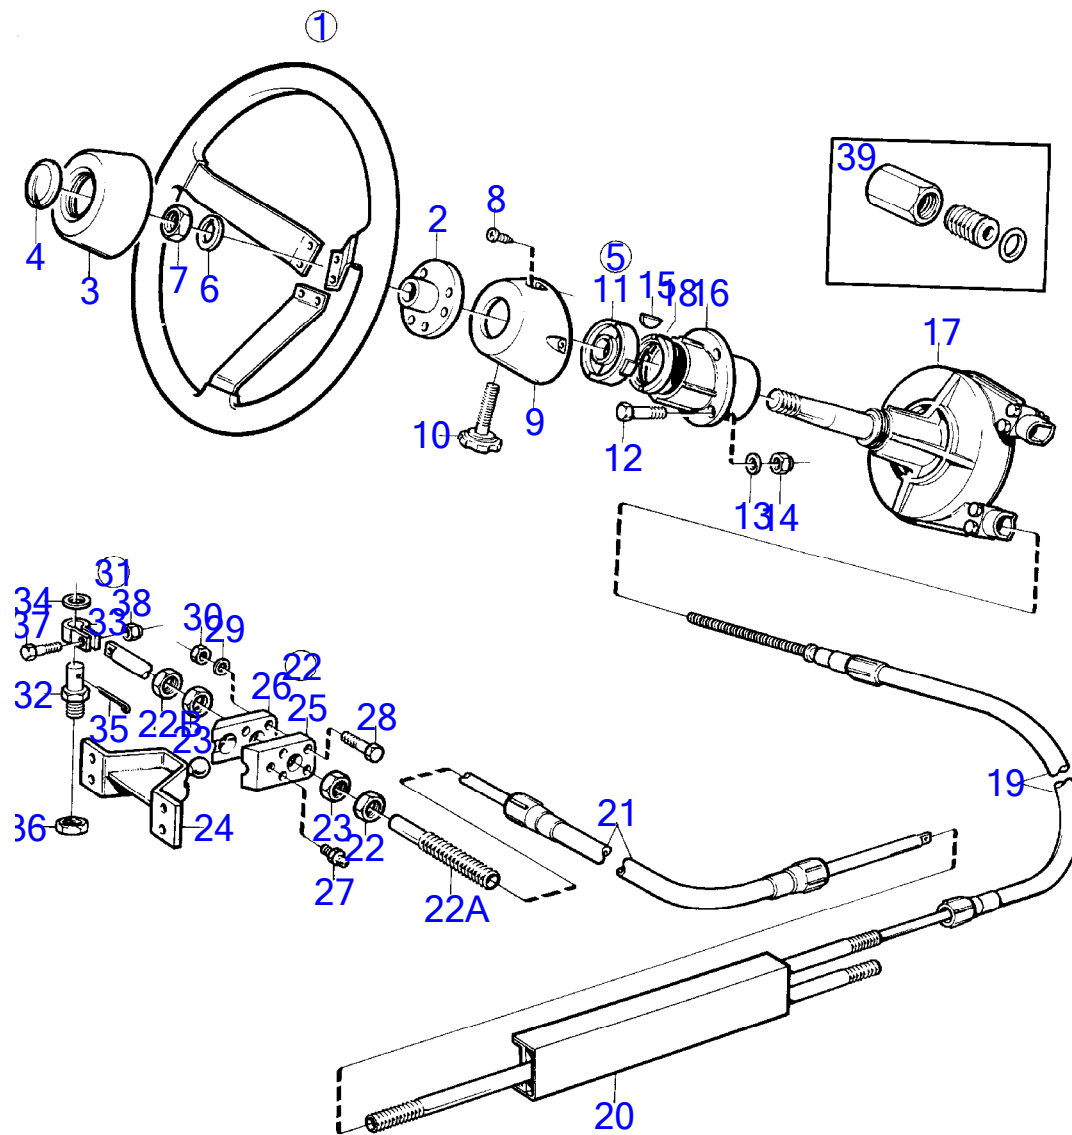

D2-50F, D2-55, D2-55B, D2-55C, D2-55D, D2-55E, D2-55F

D2-50F, D2-55, D2-55B, D2-55C, D2-55D, D2-55E, D2-55F

RÉF	No Pièce	QTÉ	DÉSIGNATION	NOTES
1	(850936)	1	Volant de direction	Référence hors de gamme
2		1	· Moyeu de volant	
3	(828943)	1	· Coussin au volant	Référence hors de gamme
4	(1140660)	1	· Embleme	(850938), Référence hors de gamme
5	3883509	1	Kit montage	90° blanc (853182)
	3818098	1	Kit montage	90° noir (1140023)
	3883508	1	Kit montage	70° blanc (853183)
	3818096	1	Kit montage	
6	(3851613)	1	· Rondelle	Référence hors de gamme
7	955793	1	· Écrou hexagonal	
8	965325	2	· Vis empreinte crucif	
9		1	· Capot	
10	(3851612)	1	· Vis	Référence hors de gamme
11	(3851611)	2	· Roulement	Référence hors de gamme
12	955298	4	· Vis à tête hexagonal	
13	955894	4	· Rondelle	
14	946036	4	· Contre-écrou	
15	160807	1	· Clavette disque	
16		1	· Tete de commande	
17	3818019	1	Boîtier de direction	(853181)
18	3851614	1	· Écrou	
19	3840244	1	Câble de direction	L=2,00m
	3840245	1	Câble de direction	L=2,25m
	3840246	1	Câble de direction	L=2,50m
	3840247	1	Câble de direction	L=2,75m
	3840248	1	Câble de direction	L=3,00m
	3840249	1	Câble de direction	L=3,25m
	3840250	1	Câble de direction	L=3,50m
	3840251	1	Câble de direction	L=3,75m
	3840252	1	Câble de direction	L=4,00m
	3840253	1	Câble de direction	L=4,25m
	3840254	1	Câble de direction	L=4,50m
	3840255	1	Câble de direction	L=4,75m
	3840256	1	Câble de direction	L=5,00m
	3840257	1	Câble de direction	L=5,25m
	3840258	1	Câble de direction	L=5,50m
	3840259	1	Câble de direction	L=5,75m
	3840260	1	Câble de direction	L=6,00m
	3840261	1	Câble de direction	L=6,25m
	3840262	1	Câble de direction	L=6,50m
	3840263	1	Câble de direction	L=6,75m
	3840264	1	Câble de direction	L=7,00m
	3840265	1	Câble de direction	L=7,25m
	3840266	1	Câble de direction	L=7,50m
	3840267	1	Câble de direction	L=7,75m
	3840268	1	Câble de direction	L=8,00m