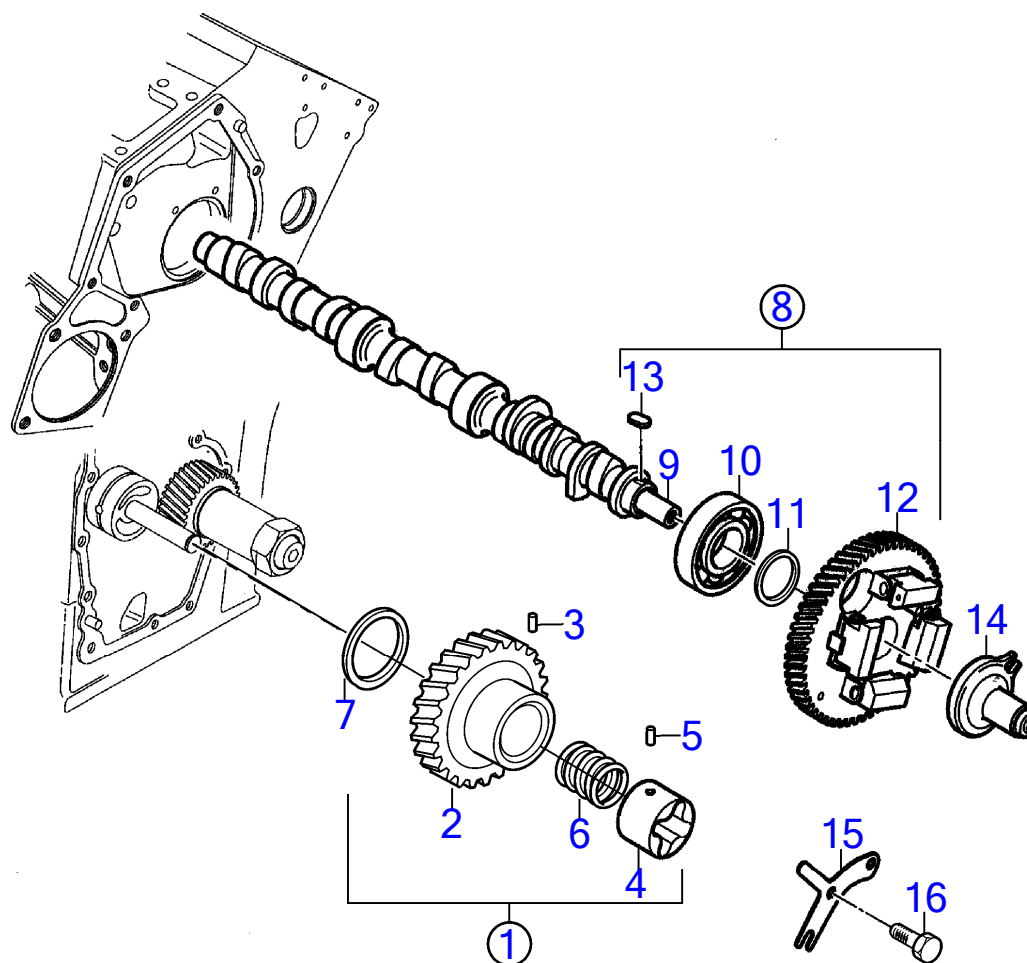

D2-50F, D2-55F

26482

D2-50F, D2-55F

RÉF	No Pièce	QTÉ	DÉSIGNATION
1	21945673	1	Carter de distributi
2	3580024	1	Goupille de serrage
3	965178	3	Vis à embase
4	3580586	1	Bague étanchéité
5	945407	1	Écrou à embase
6	965177	5	Vis à embase
7	3583710	1	Joint
8	3580378	1	Joint
9	21193270	4	Capot recouvrement
10	21263150	1	Tôle frontale
11	3583707	1	Joint
12	861526	1	Vis
13	3886406	1	Étanchéité
14	3809653	1	Bouchon de remplissa

D2-55, D2-55B, D2-55C, D2-55D

D2-55, D2-55B, D2-55C, D2-55D

RÉF	No Pièce	QTÉ	DÉSIGNATION	NOTES
1	3580569	1	Pignon	Complet, Remplacé par 21541021
	21541021	1	Pompe à huile	
2			· Pignon	
3	3583721	3	· Bague	
4	3583722	1	· Pale	Remplacé par 1 pce engrenage de pompe à huile complet, 3580569
5	3583723	3	· Axe de fixation	
6	861988	1	· Ressort	
7	861986	1	Rondelle butée	
8	3583548	1	Arbre cames	Remplacé par 3586433
	3586433	1	Arbre cames	
9		1	· Arbre cames	
10	3583715	1	· Roulement	
11	3583717	1	· Entretoise	
12	3583718	1	· Pignon	
13	861969	1	· Clavette disque	
14	3580568	1	· Manchon guidage	
15	3583720	1	Tôle	
16	861526	1	Vis	