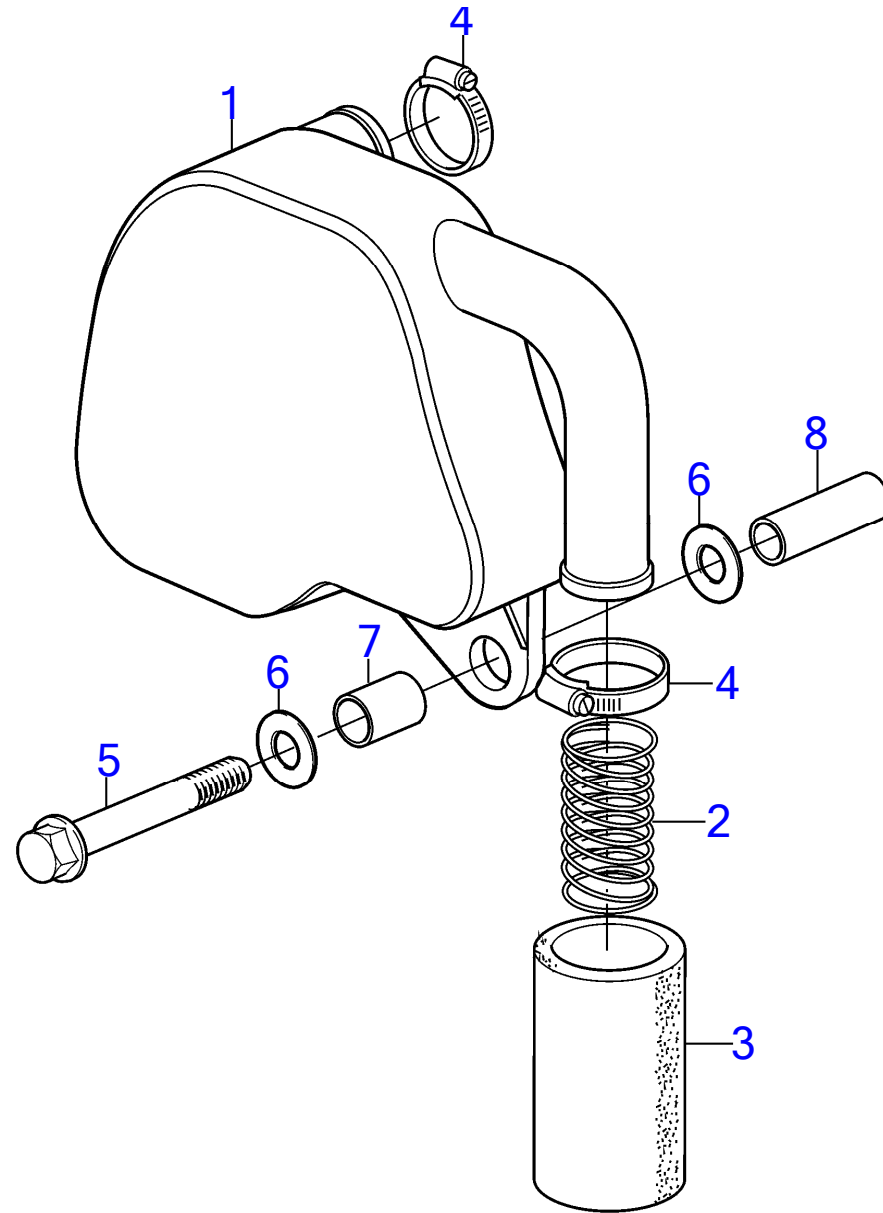

D2-50F, D2-55, D2-55B, D2-55C, D2-55D, D2-55E, D2-55F

18966

18966

7744440-25-5507

Upd:6/9/2020

www.dbmoteurs.fr

D2-50F, D2-55, D2-55B, D2-55C, D2-55D, D2-55E, D2-55F

RÉF	No Pièce	QTÉ	DÉSIGNATION
1	3583068	1	Silencieux
2	3580510	1	Ressort
3	3580509	1	Filtre
4	961672	2	Collier durite
5	3583796	1	Vis
6	191169	2	Rondelle
7	3818117	1	Entretoise
8	3583797	1	Entretoise