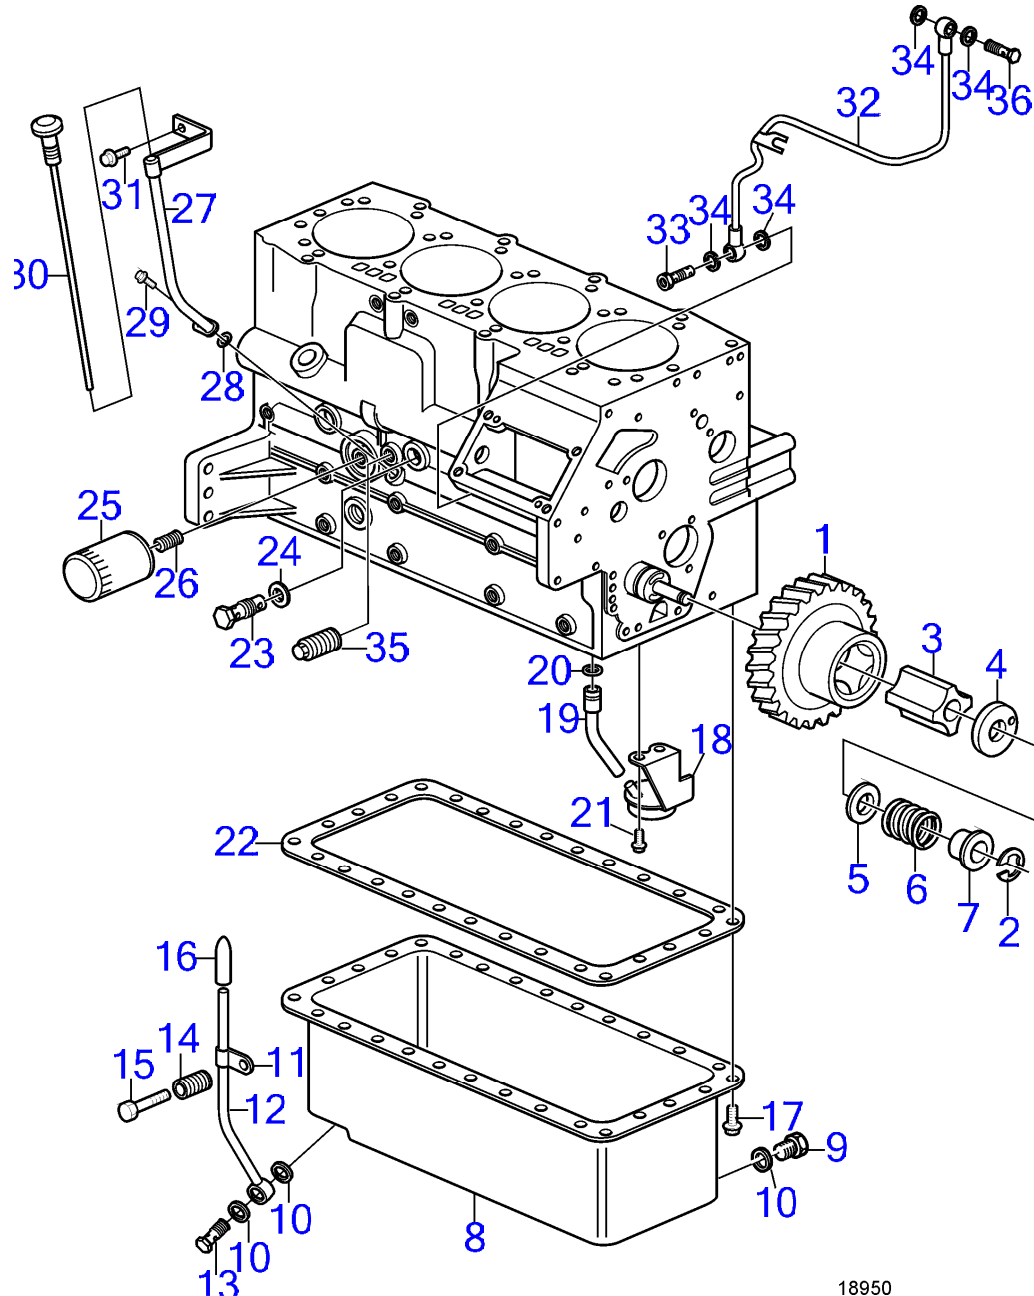

D2-55, D2-55B, D2-55C, D2-55D, D2-55E

D2-55, D2-55B, D2-55C, D2-55D, D2-55E

RÉF	No Pièce	QTÉ	DÉSIGNATION	Voir	NOTES
1		1	Pignon	5484	
2	861534	1	Anneau verrouillage		
3	3580570	1	Rotor		Remplacé
	21541019	1	Pompe à huile		D2-55 F
	21541021	1	Pompe à huile		D2-55 A/B/C/D/E
4	861527	1	Capot		
5	861528	X	Cale de réglage		E=0,10mm
	861529	X	Cale de réglage		E=0,15mm
	861530	X	Cale de réglage		E=0,20mm
	861531	X	Cale de réglage		E=0,50mm
6	861532	1	Ressort		
7	861533	1	Douille		
8	3583551	1	Carter d'huile		
9	3580091	1	Vis		
10	21424327	3	Bague étanchéité		
11	941565	1	Collier serrage		
12	3583067	1	Tube vidange huile		Remplacé par 3887377
	3887377	1	Conduit d'huile		SN-5103976112, Remplacé par 21852455 et 22151722, SN5103976113-
	21852455	1	Tube d'épuisement		SN5103976113W-
13	941686	1	Vis creuse		
14	3582401	1	Adaptateur		
15	946471	1	Vis à embase		
16	1276516	1	Capuchon caoutchouc		SN-5103976112
	22151722	1	Capot de protection		SN5103976113-
17	945358	30	Vis à embase		
18	3583583	1	Crépine		
19	3583584	1	Tuyau aspiration		
		1	Tuyau aspiration hui		Inclus dans kit 21141485 pour conduite d'aspiration avec bride
20	861997	1	Joint torique		
		1	Joint torique		Inclus dans kit 21141485 pour conduite d'aspiration avec bride
21	861526	2	Vis		
22	21849845	1	Joint		Inclus aussi dans kit 21141485 pour conduite d'aspiration avec bride
23	3583580	1	Soupape de décharge		
24	3583581	1	Joint torique		
25	3840525	1	Filtre à huile		
26	861825	1	Boulon		
27	3587361	1	Tube		(3583553)
28	861851	1	Joint torique		
29	861526	1	Vis		
30	3583554	1	Jauge		
31	21246643	1	Vis à tête hexagonal		
32	3583582	1	Conduit d'huile		
33	3583575	1	Vis creuse		
34	11992	4	Joint		
35	3583732	1	Tampon		
36	861872	1	Vis creuse		

7744440-22-5488

18950
www.dbmoteurs.fr

Upd:6/9/2020

D2-50F, D2-55, D2-55B, D2-55C, D2-55D, D2-55E, D2-55F

VOLVO
PENTA