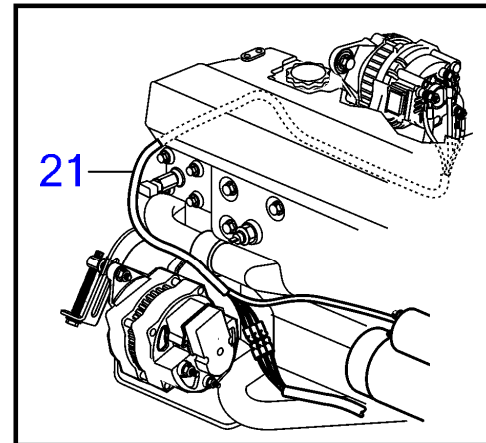

D2-50F, D2-55C, D2-55D, D2-55E, D2-55F

D2-50F, D2-55C, D2-55D, D2-55E, D2-55F

RÉF	No Pièce	QTÉ	DÉSIGNATION	NOTES
1		1	Alternateur, mastervolt	Non commercialisé par Volvo Penta.
2		1	· Ecrou	
3	21281679	1	Kit alternateur	
4	3818325	1	· Poulie	
5	978447	4	· Vis à embase	
6		1	· Bride de serrage, kit	
7	977820	1	· Vis à tête hexagonal	
8	861663	1	· Vis à embase	
9	945408	1	· Écrou à embase	
10		1	· Console, kit	
11	859071	1	· Bague	
12	945444	2	· Vis à embase	
13	965193	1	· Vis à embase	
14	971096	1	· Écrou à embase	
15		1	· Console, kit	
16		1	· Console	
17	859574	2	· Bague	
18	859072	1	· Douille	
19	971096	1	· Écrou à embase	
20	991619	1	· Courroie striée	
21	3886482	1	· Faisceau de câbles	
22	3583794	4	Vis