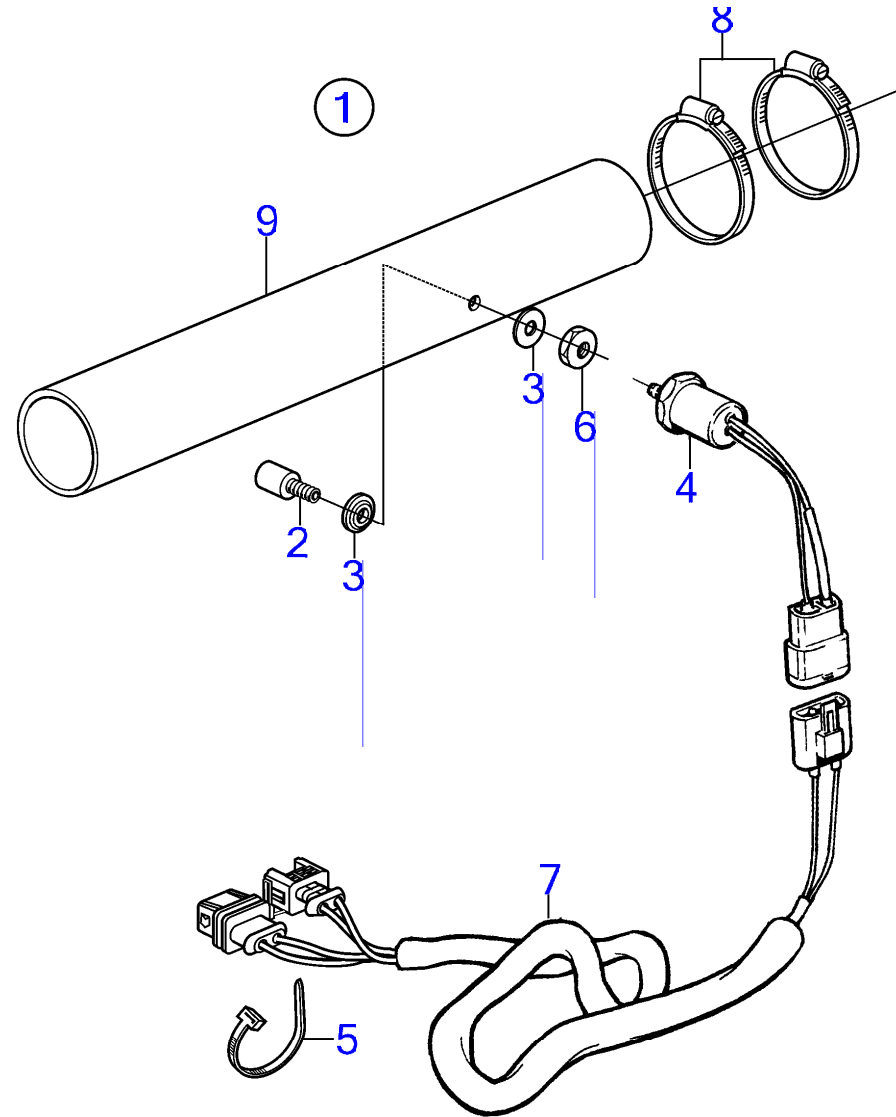

D2-55, D2-55B, D2-55C

RÉF	No Pièce	QTÉ	DÉSIGNATION	NOTES
1	(1140462)	1	Lot indicateur de ni	12V (858881), Référence hors de gamme
2	858643	1	· Bague frontale	
3	(863942)	1	· Indicateur de niveau	Référence hors de gamme
4	863945	1	· Douille ampoule	Pour instrument d'ancien modèle, une ampoule blanche 19923 et une douille 808175 doivent être utilisées.
5	863946	1	· Ampoule	Pour instrument d'ancien modèle, une ampoule blanche 19923 et une douille 808175 doivent être utilisées., 12V, 1,2W rouge
6		1	· Kit câbles	
7	834389	1	· Sonde de réservoir	
8	89865	1	· Joint	
9	834480	1	· Bride	
10	969407	4	· Vis à 6 pans creux	(956078)
	969409	1	· Vis à 6 pans creux	
11	834481	5	· Joint	

D2-55, D2-55B, D2-55C