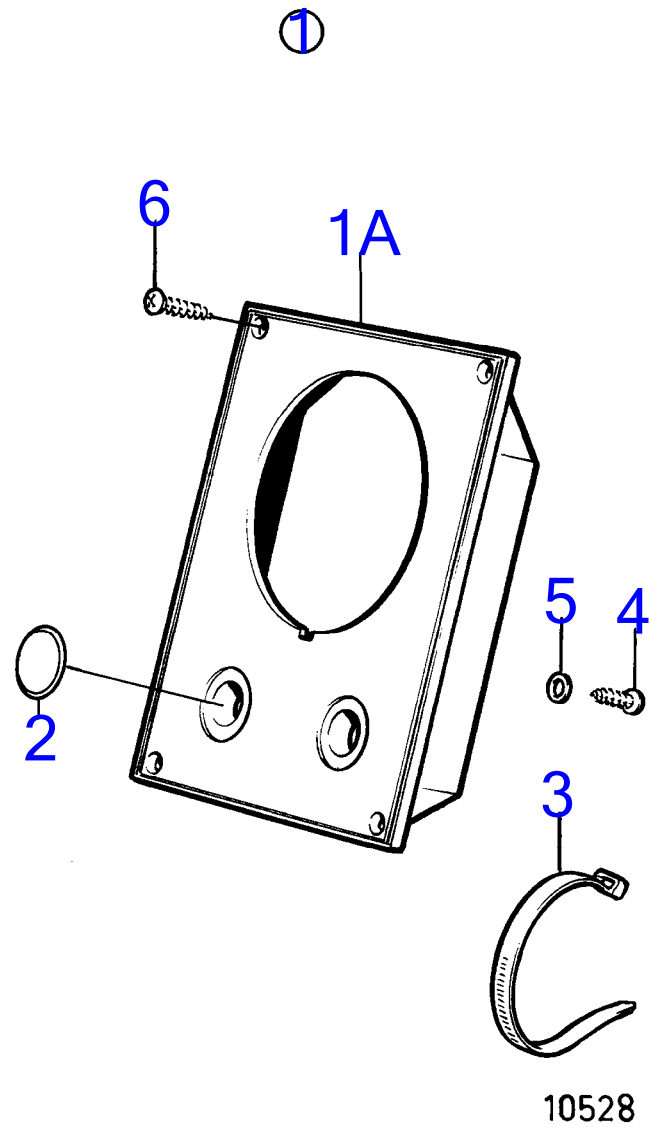

D2-55, D2-55B, D2-55C

D2-55, D2-55B, D2-55C

RÉF	No Pièce	QTÉ	DÉSIGNATION	NOTES
1	(858873)	1	Planche bord	Pour instrument avec D=52mm., Référence hors de gamme Référence hors de gamme, Remplace par 858873
1A	(858649)	1	· Tableau de bord	
2	828607	2	· Disque recouvrement	
3	949666	1	· Serre-câble	
4	949947	1	· Vis empreinte crucif	
5	941904	1	· Rondelle élastique	
6	828647	4	· Vis