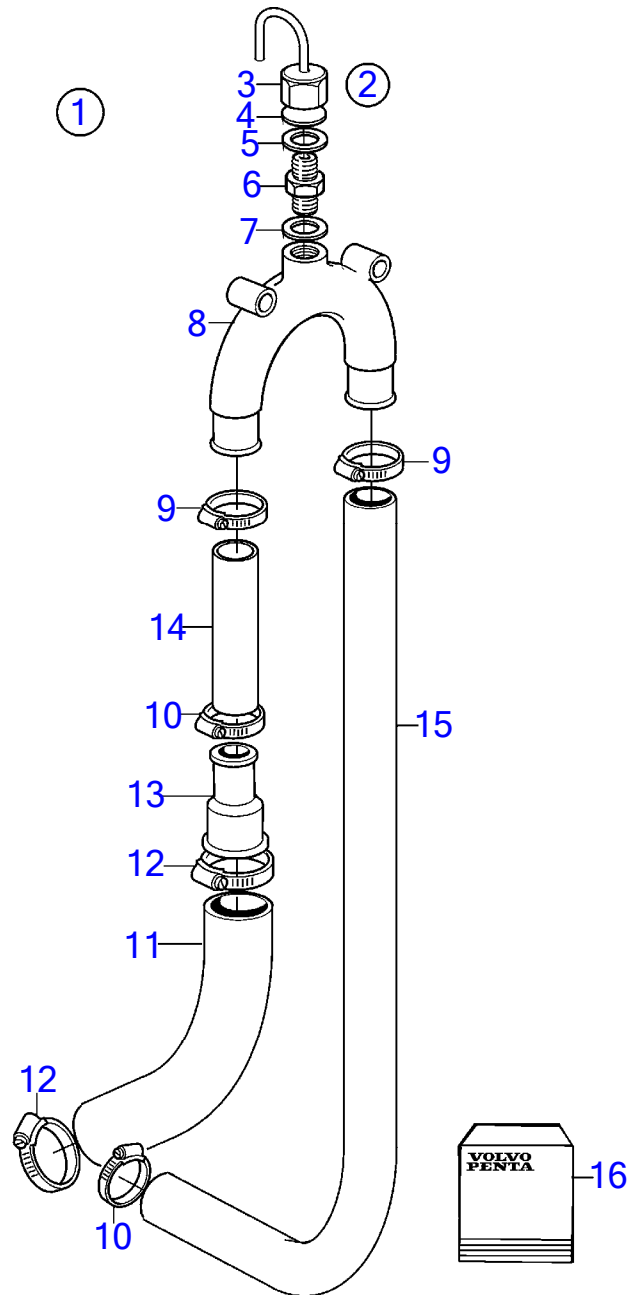

D2-55, D2-55B

D2-55, D2-55B

RÉF	No Pièce	QTÉ	DÉSIGNATION	NOTES
1	21662704	1	Valve de dépression	
2	(828534)	1	· Valve de dépression	Référence hors de gamme
3	828533	1	· · Partie supérieure	Référence hors de gamme
4		2	· · Diaphragme	Inclus dans le kit de rénovation.
5	828424	2	· · Joint	Inclus dans le kit de rénovation.
6	828266	1	· · Partie inférieure	
7	947282	2	· · Joint	Inclus dans le kit de rénovation.
8	(828501)	1	· Embranchement	Référence hors de gamme
9	853548	2	· Collier durite	
10	853548	2	Collier durite	Not included in vacuum valve kit. Use existing hose clamps from engine.
11	941799	X	Flexible	L=300mm
12	961669	2	Collier durite	
13	859987	1	Tube	
14		1	Flexible	Not included in vacuum valve kit. Use existing hose from engine.
15		1	Flexible	Not included in vacuum valve kit. Use existing hose from engine.
16	3818424	1	Kit de réparation	(875738)