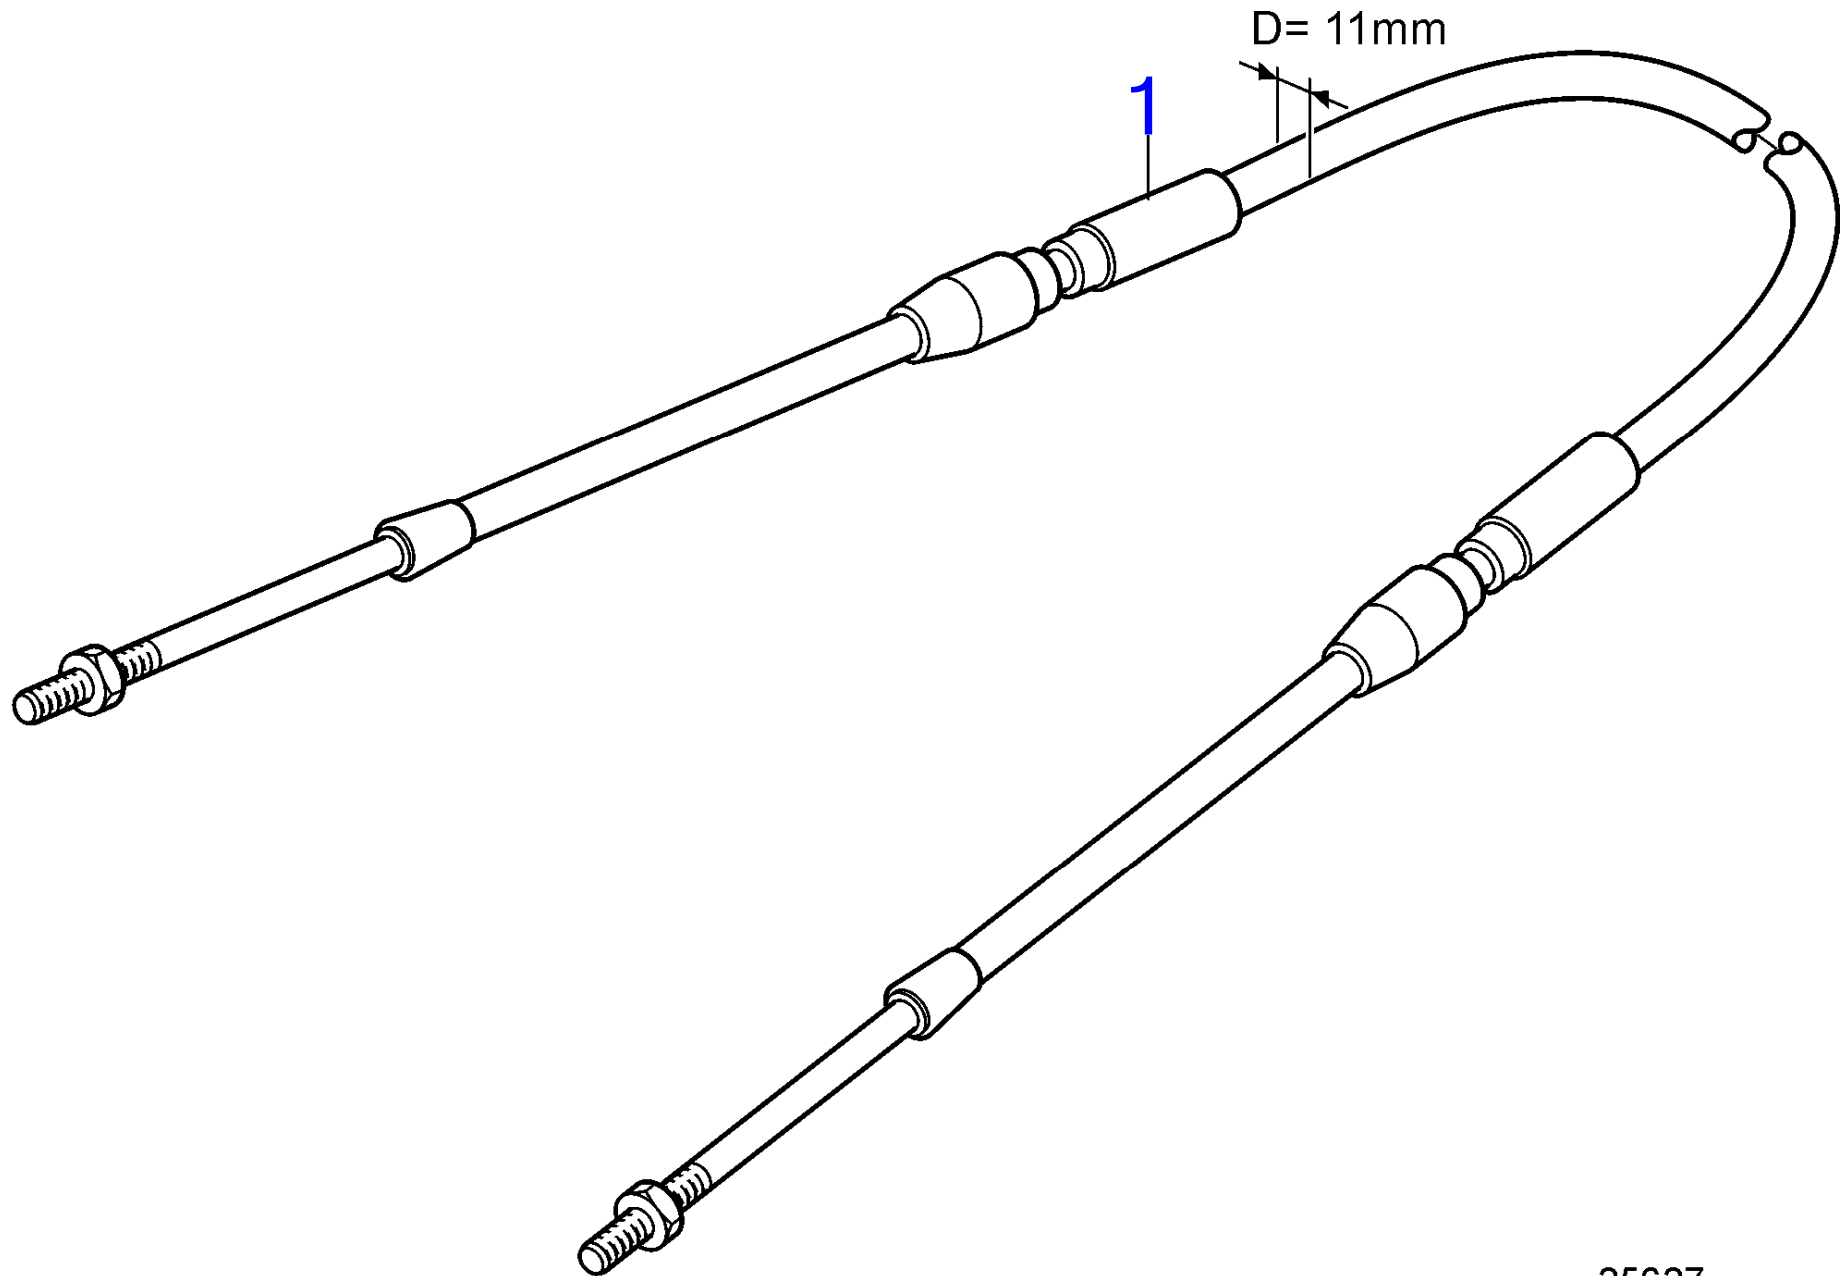

D2-50F, D2-55, D2-55B, D2-55C, D2-55D, D2-55E, D2-55F

RÉF	No Pièce	QTÉ	DÉSIGNATION	NOTES
1	852347	1	Levier	
2	828911	1	· Levier	
3	852995	1	· Bague	
4	853004	1	· Bouton-poussoir	
5	852991	1	· Rail	
6	853000	1	· Gache	
7	852989	1	· Poignée	
8	3818554	1	· Capot	(852992)
9	853003	2	· Clou	
10	963678	1	· Vis à six pans creux	

D2-50F, D2-55, D2-55B, D2-55C, D2-55D, D2-55E, D2-55F

25627