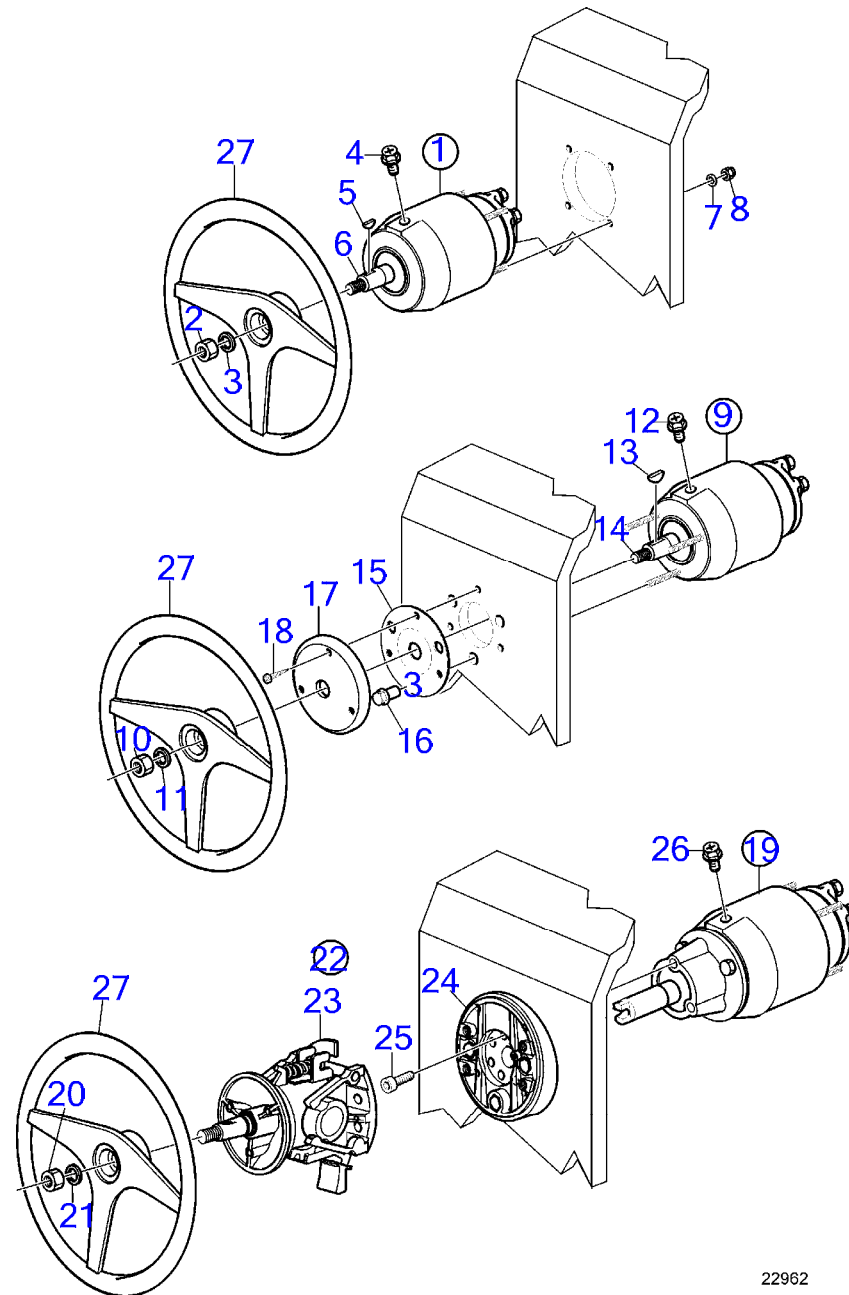

D2-50F, D2-55, D2-55B, D2-55C, D2-55D, D2-55E, D2-55F

22962

22962

7744440-64-9669

Upd:6/9/2020

www.dbmoteurs.fr

D2-50F, D2-55, D2-55B, D2-55C, D2-55D, D2-55E, D2-55F

RÉF	No Pièce	QTÉ	DÉSIGNATION	NOTES
1	3809971	1	Piston de pompe	Avant monté., 28cc
	3809972	1	Piston de pompe	Avant monté., 33cc
	3809973	1	Piston de pompe	Avant monté., 39cc
2		1	· Ecrou	
3		1	· Rondelle	
4	21164656	1	· Tampon, purge	
	3843214	1	· Tampon	
5		1	· Clavette	
6		2	· Raccord angulaire	
7		4	· Rondelle	
8		4	· Contre-ecrou	
9	3809975	1	Piston de pompe	Monté à l'arrière., 28cc
	3809976	1	Piston de pompe	Monté à l'arrière., 33cc
	3809977	1	Piston de pompe	Monté à l'arrière., 39cc
10		1	· Ecrou	
11		1	· Rondelle	
12	21164656	1	· Tampon, purge	
	3843214	1	· Tampon	
13		1	· Clavette	
14		2	· Raccord angulaire	
15		1	· Console	
16		3	· Vis	
17		1	· Capot	
18		3	· Vis	
19	3809978	1	Piston de pompe	Direction avec l'inclinaison., 28cc
	21135046	1	Piston de pompe	Direction avec l'inclinaison., 33cc
	3809980	1	Piston de pompe	Direction avec l'inclinaison., 39cc
20		1	· Ecrou	
21		1	· Rondelle	
22	3841280	1	· Réglage volant	
23		1	· Réglage volant	
24		1	· Console	
25		3	· Vis a six pans creux	
26	21164656	1	· Tampon, purge	
	3843214	1	Tampon	
27	3843317	1	Volant de direction	Alt
	(850936)	1	Volant de direction	Référence hors de gamme, Alt

7744440-64-9669

22962
www.dbmoteurs.fr

Upd:6/9/2020

D2-50F, D2-55, D2-55B, D2-55C, D2-55D, D2-55E, D2-55F

VOLVO
PENTA