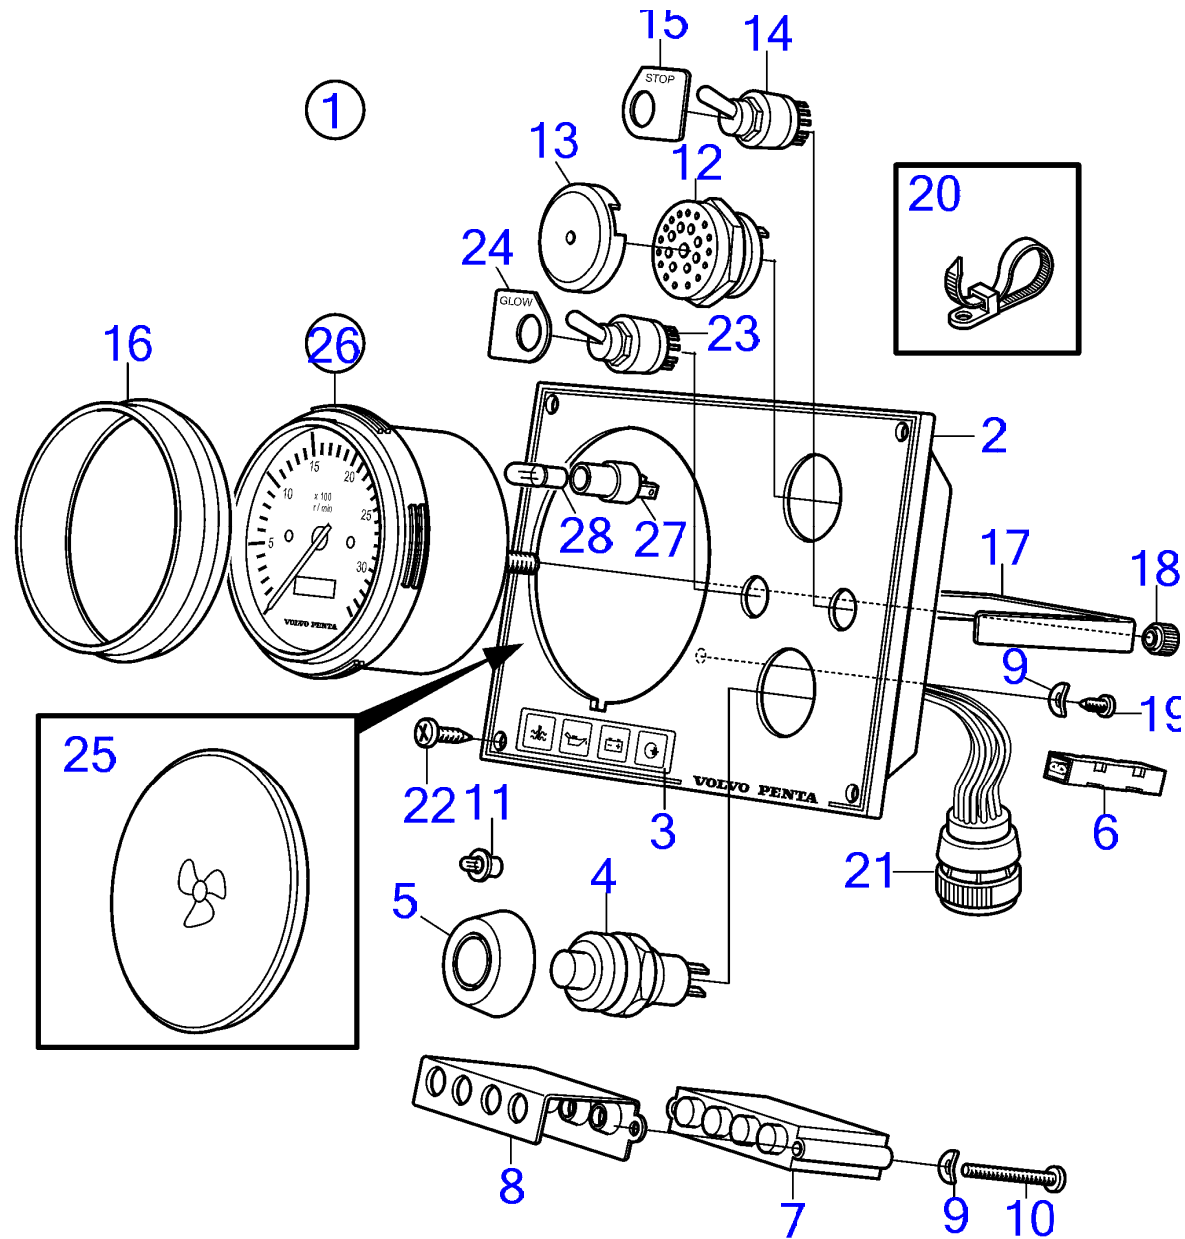

D2-55, D2-55B, D2-55C

D2-55, D2-55B, D2-55C

RÉF	No Pièce	QTÉ	DÉSIGNATION	NOTES
1	888565	1	Tableau de bord	
2	872798	1	· Tableau de bord	
3	858645	1	· Ruban symbole	
4	843684	1	· Bouton	
5	837533	1	· Capuchon caoutchouc	
6	20382270	1	· Diode	
7	873737	1	· Unité électronique	
8	828784	4	· Catadioptre	
9	941904	3	· Rondelle élastique	
10	(941615)	2	· Vis empreinte crucif	Référence hors de gamme
11	19923	1	· Ampoule	12V
12	828587	1	· Bruiteur	
13	858795	1	· Capot protection	
14	3586251	1	· Rupteur	
15	3586262	1	· Autocollant	
	828586	1	· Écrou	
16	873517	1	· Bague	
17	873208	1	· Jeu étriers	
18		2	· Écrou	
19	949947	1	· Vis empreinte crucif	
20	948211	2	· Serre-câble	
21	3586264	1	· Faisceau de câbles	
22	828647	4	· Vis	
23	872800	1	· Interrupteur à bascu	
24	872771	1	· Autocollant	
25	858648	1	Obturateur	Alt
26	873992	1	Kit compte-tours	4600 rpm
27	863945	1	· Douille ampoule	
28	863946	1	· Ampoule	12V