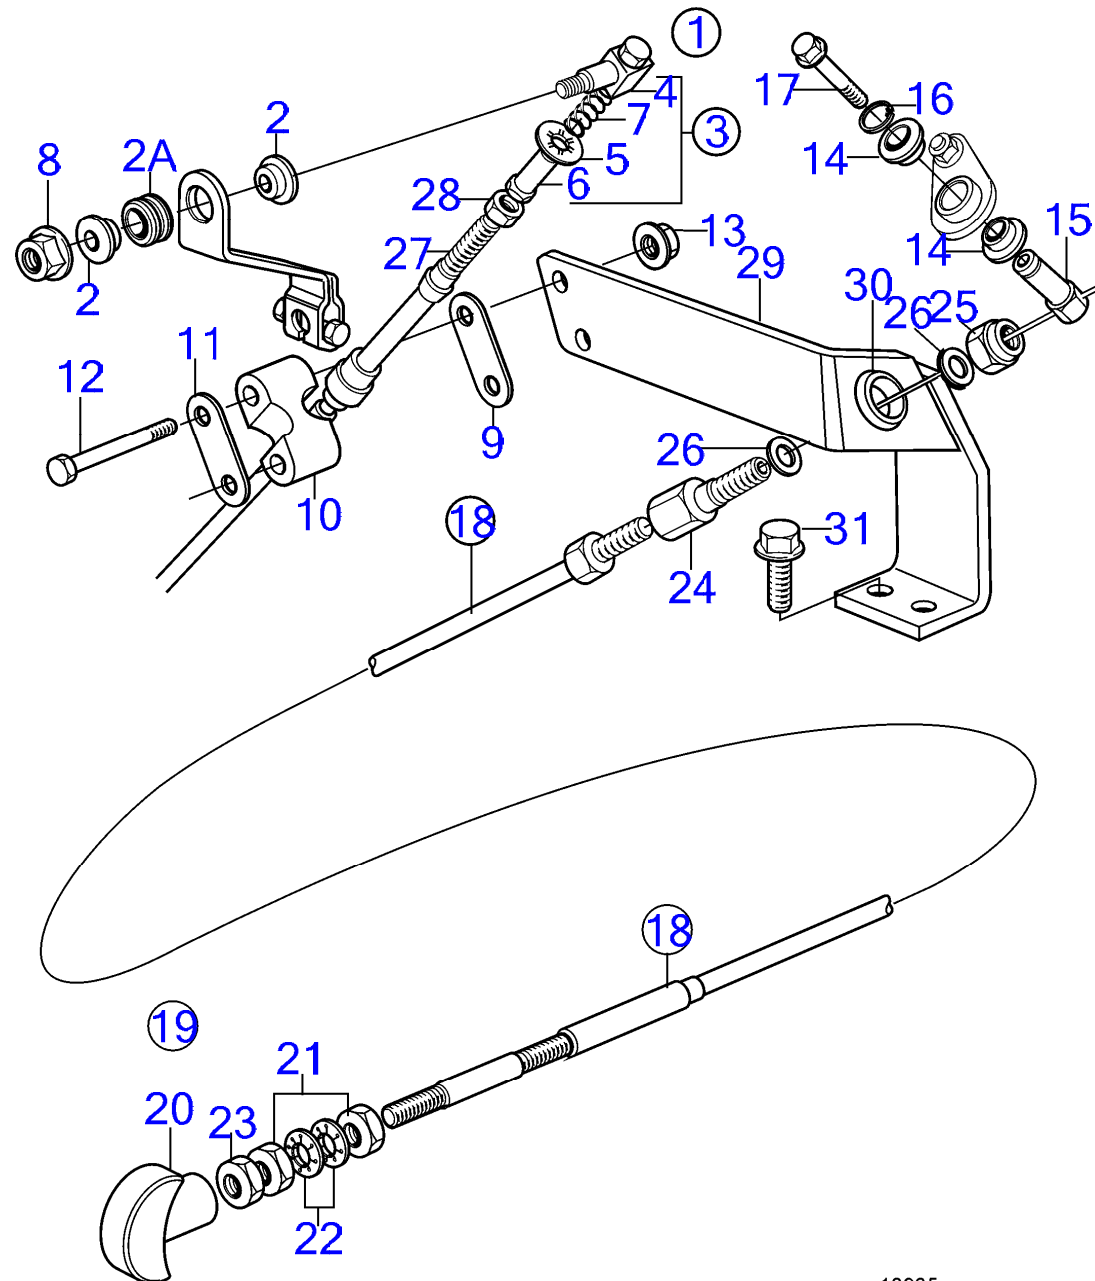

D2-55, D2-55B, D2-55C, D2-55D, D2-55E

D2-55, D2-55B, D2-55C, D2-55D, D2-55E

RÉF	No Pièce	QTÉ	DÉSIGNATION	Voir	NOTES
1		1	Kit de connexion		
2	843105	2	· Rondelle entretoise		
2A	843109	1	· Bague		
3	840692	1	· Dé		
4	840669	1	· Dé		
5	968766	1	· Retenue		
6	814083	1	· Écrou réglage		
7	814086	1	· Ressort		
8	949874	1	· Contre-écrou à embas		(946577)
9	872076	1	· Rondelle		
10	872074	1	· Retenue		
11	819068	1	· Rondelle		
12	969439	2	· Vis à 6 pans creux		
13	949874	2	· Contre-écrou à embas		(946577)
14	843105	2	· Rondelle entretoise		
15	861479	1	· Verrou câble		
16	951669	1	· Jonc d'arrêt		
17	969556	1	· Vis à 6 pans creux		
18	21272376	1	Câble d'arrêt		L=3,3m
	21272378	1	Câble d'arrêt		L=6,9m
19	(818478)	1	· Commande d'attelage		Référence hors de gamme, Pour L=3,3m
	(818470)	1	· Commande d'attelage		Référence hors de gamme, Pour L=6,9m
20	(829241)	1	· Poignée		Référence hors de gamme
21	955857	2	· Écrou hexagonal		
22	955950	2	· Rondelle dentée		
23	955844	1	· Écrou hexagonal		
24	829070	1	· Verrou de câble		
25	945467	1	· Contre-écrou		(950353)
26	955894	2	· Rondelle		
27		1	Cable de commande	231	
28		1	· Ecrou		
29	3583791	1	Fixation		
30	843109	1	Bague		
31	946173	2	Vis à embase		(861849)