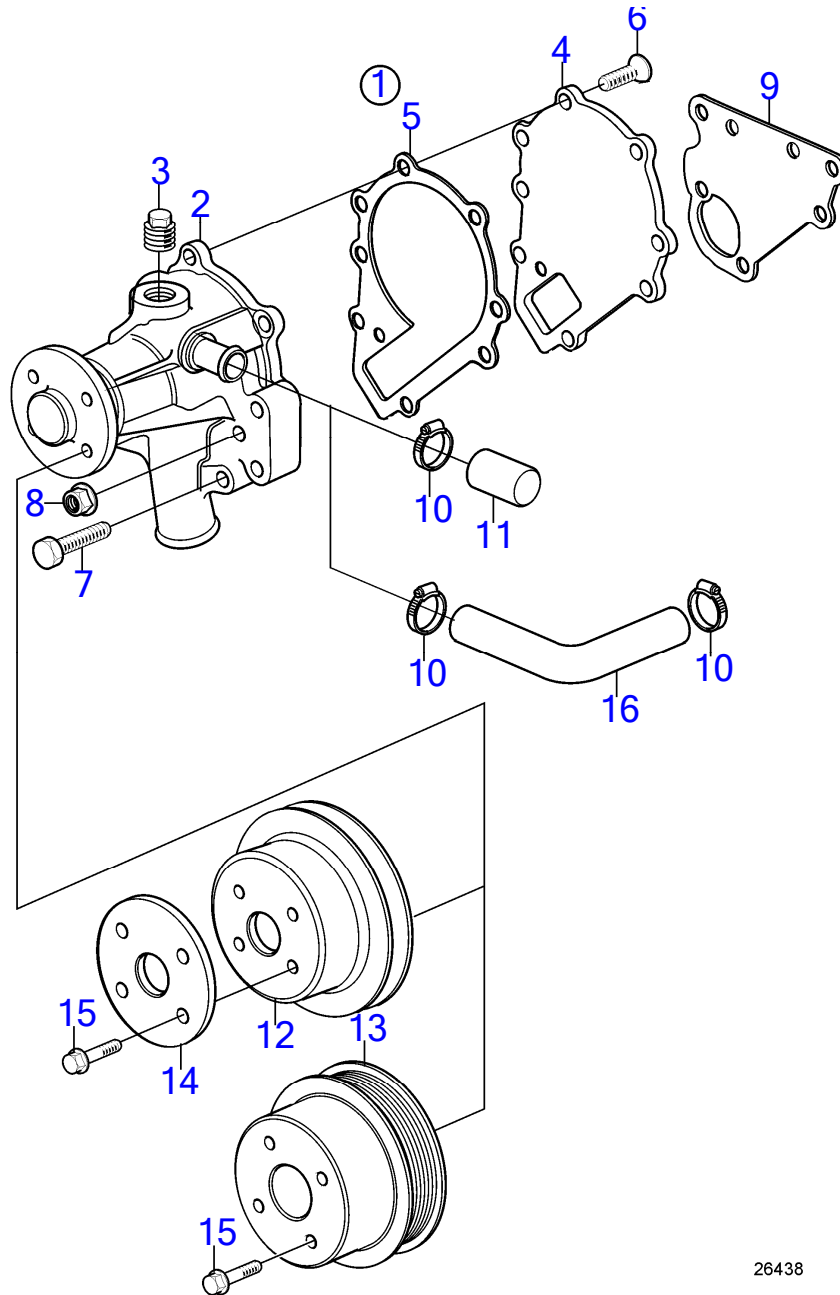

D2-55, D2-55B, D2-55C, D2-55D, D2-55E

26438

D2-55, D2-55B, D2-55C, D2-55D, D2-55E

RÉF	No Pièce	QTÉ	DÉSIGNATION	NOTES
1	21779581	1	Pompe de circulation	
	3801345	1	Pompe de circulation	
2		1	· Pompe eau	
3		1	· Tampon	
4	3580575	1	· Tôle	
5	3580576	1	· Joint	
6	3580577	3	· Vis	
7	3580258	4	Vis	
8	945407	1	Écrou à embase	
9	3583754	1	Joint	Replaced by 21194527
	21194527	1	Joint	
10	961664	3	Collier durite	
11	842235	1	Capot	
12	3580579	1	Poulie	D2-55A
13	3584085	1	Poulie	D2-55B, D2-55C, D2-55D, D2-55E
14	3580580	1	Bride	
15	3580581	4	Vis	
16	3584240	1	Flexible