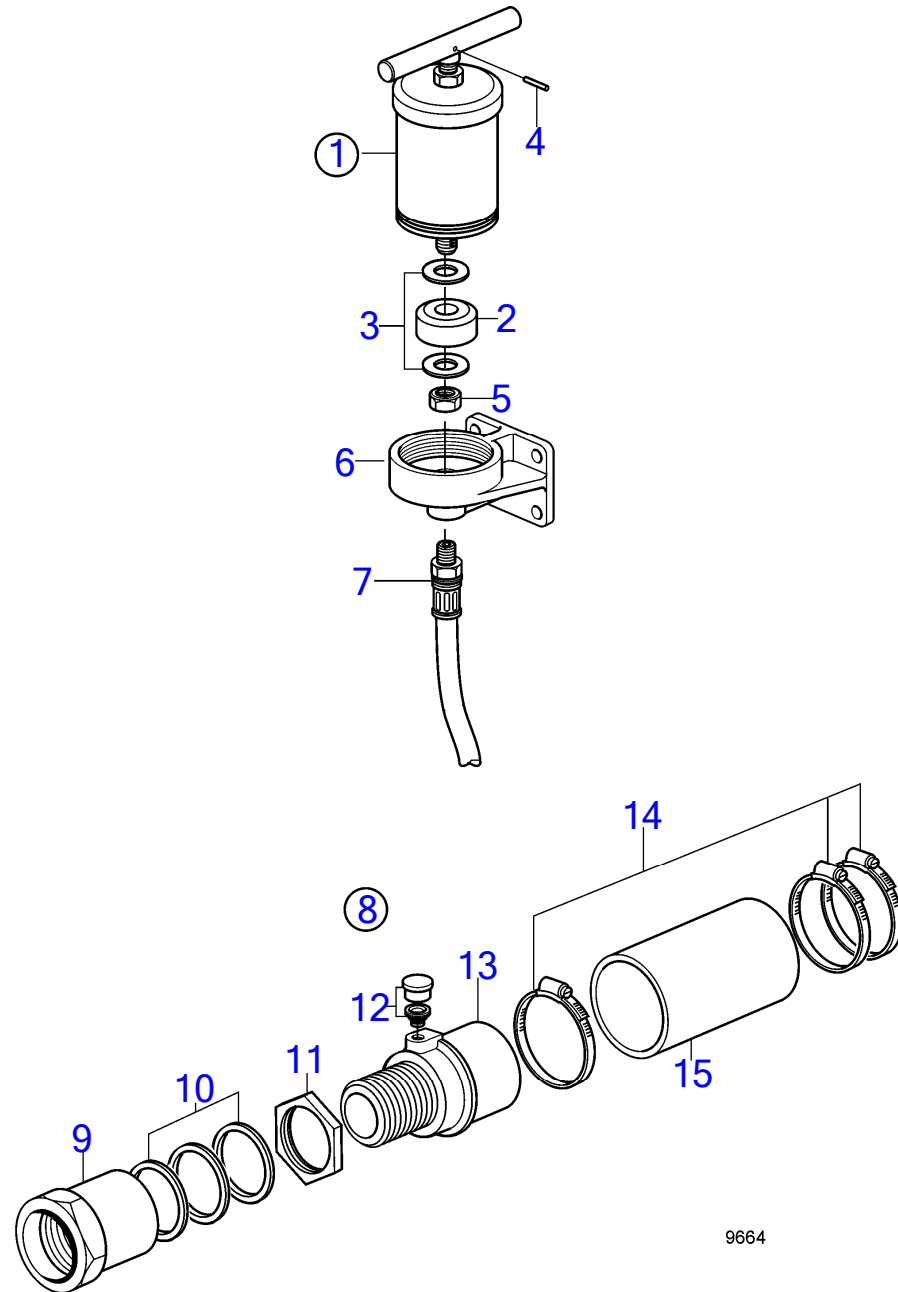

D2-55

9664

D2-55

RÉF	No Pièce	QTÉ	DÉSIGNATION	NOTES
1	827184	1	Pompe à graisse	
2	815579	1	· Manchette de cuir	
3	948087	2	· Rondelle	
4	(907173)	1	· Goupille cannelée	Référence hors de gamme
5	950354	1	· Contre-écrou	
6		1	· Retenue	
7	(833842)	1	Flexible	Référence hors de gamme
8	(859012)	1	Presse etoupe	D=25mm, Référence hors de gamme
	859013	1	Presse etoupe	D=30mm
9		1	· Ecrou	
10	859003	3	· Presse-étoupe	D=25mm
	859006	3	· Presse-étoupe	D=30mm
11		1	· Ecrou	
12	914138	1	· Graisseur	
13		1	· Presse-etoupe	
14	961672	3	· Collier durite	Pour 859012
	961674	3	· Collier durite	Pour 859013
15	825672	1	· Durit caoutchouc	D=25mm
	825673	1	· Durit caoutchouc	D=30mm