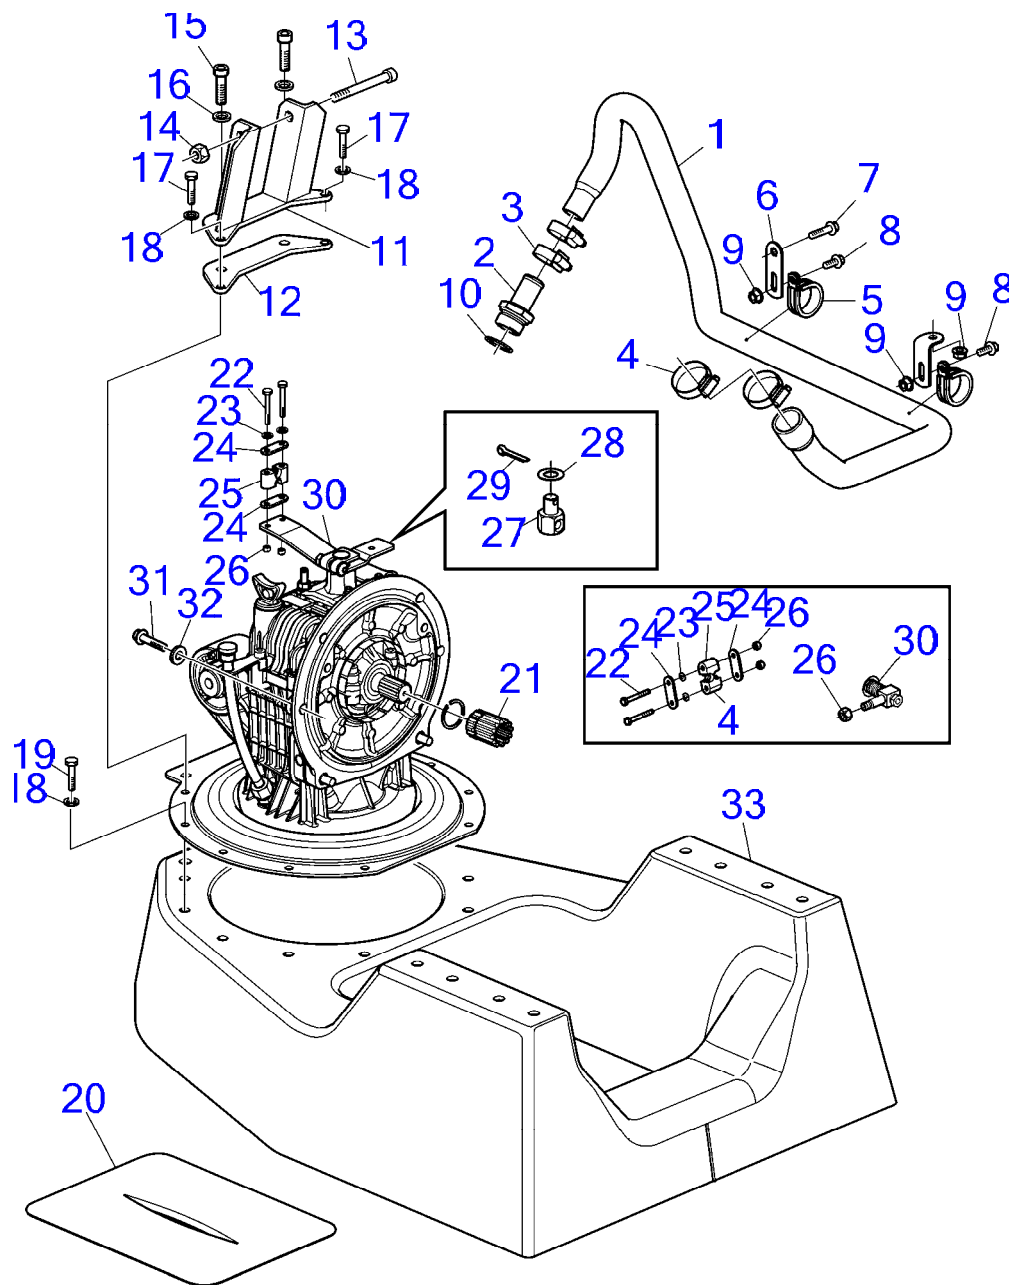

D2-50F, D2-55F

D2-50F, D2-55F

RÉF	No Pièce	QTÉ	DÉSIGNATION
1	22192983	1	Flexible
2	22063384	1	Raccord flexible
3	961667	2	Collier durite
4	961669	2	Collier durite
5	949850	2	Collier serrage
6	965535	1	Console
7	984736	1	Vis à embase
8	984733	2	Vis à embase
9	990940	3	Écrou à embase
10	947630	1	Joint
11	3841849	1	Console
12	3581556	1	Rondelle entretoise
13	970983	1	Vis à tête hexagonal
14	971084	1	Contre-écrou
15	963568	2	Vis à tête hexagonal
16	853095	2	Rondelle
17	963568	2	Vis à tête hexagonal
18	941670	8	Rondelle
19	946730	10	Vis à tête hexagonal
20		1	Plaque recouvrement
21	3843112	1	Manchon cannelé
22	969439	4	Vis à 6 pans creux
23	940090	4	Rondelle
24	872076	4	Rondelle
25	872074	2	Retenue
26	946577	4	Contre-écrou
27	22336734	1	Dé
28	941906	1	Rondelle élastique
29	17276	1	Goupille fendue
30	840692	1	Dé
31	940160	4	Vis à tête hexagonal
32	955896	4	Rondelle
33	3842285	1	Berceau moteur

7744440-44-41638

28899
www.dbmoteurs.fr

Upd:6/9/2020

D2-50F, D2-55, D2-55B, D2-55C, D2-55D, D2-55E, D2-55F