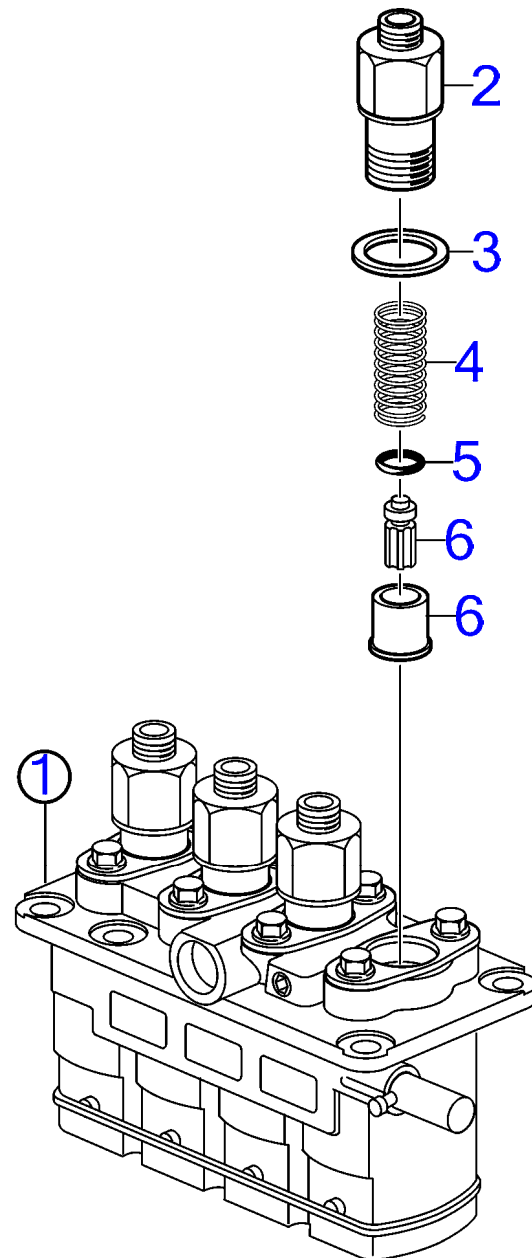

D2-55, D2-55B, D2-55C, D2-55D, D2-55E

23164
23164

7744440-23-8184

Upd:6/9/2020

www.dbmoteurs.fr

D2-55, D2-55B, D2-55C, D2-55D, D2-55E

RÉF	No Pièce	QTÉ	DÉSIGNATION	NOTES
1	3583871	1	Pompe injection	(3583557)
2	3809332	4	· Retenue	
3	3580614	4	· Joint torique	
4	3580610	4	· Ressort	
5	3580611	4	· Joint	
6	3809333	4	· Valve