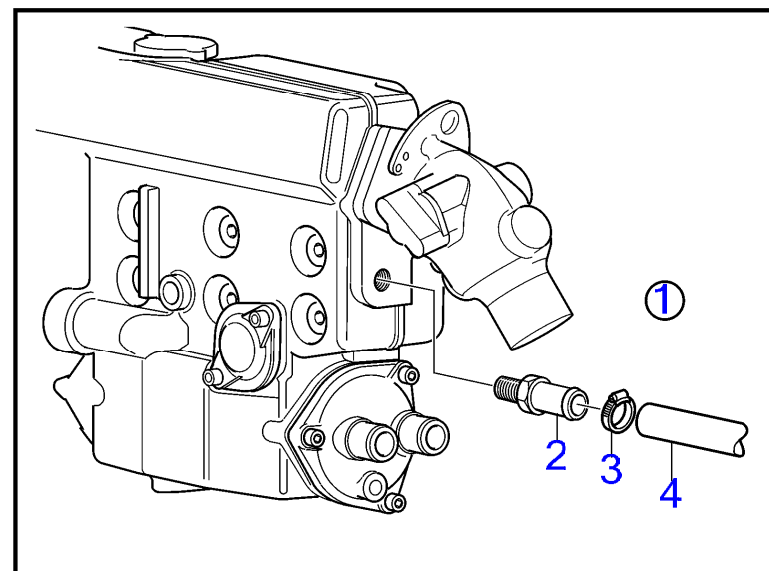

D2-55, D2-55B

RÉF	No Pièce	QTÉ	DÉSIGNATION
1	861523	1	Jeu raccords
2	976040	2	Raccord flexible
3	961665	4	Collier durite
4	952969	X	Flexible
5	981883	1	Raccord coudé

D2-50F, D2-55C, D2-55D, D2-55E, D2-55F

23275
23275

7744440-26-9959

Upd:6/9/2020

www.dbmoteurs.fr