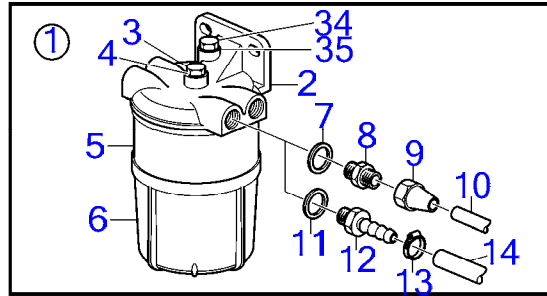

D2-50F, D2-55, D2-55B, D2-55C, D2-55D, D2-55E, D2-55F

29570

29570

7744440-23-9044

www.dbmoteurs.fr

D2-50F, D2-55, D2-55B, D2-55C, D2-55D, D2-55E, D2-55F

D2-50F, D2-55, D2-55B, D2-55C, D2-55D, D2-55E, D2-55F

RÉF	No Pièce	QTÉ	DÉSIGNATION	NOTES
1	877766	1	Filtre a combustible	Filtre à carburant et séparateur d'eau., Metal
2		1	· Filtre a combustible	
3	(940182)	1	· · Vis à tête hexagonal	Référence hors de gamme
4	11992	1	· · Joint	
5	3581078	1	· · Cartouche de filtre	
6	3582499	1	· · Bol	
7	18817	2	Joint	
8	190962	2	Raccord	5/16"
	954337	2	Raccord	3/8"
9	954322	2	Écrou accouplement	5/16"
	954323	2	Écrou accouplement	3/8"
10	954305	X	Tube	Séparateur d'eau., 5/16"
	1140062	X	Tuyau cuivre	Séparateur d'eau., 3/8"
11	957177	2	Joint	
12	3825000	2	Raccord flexible	
13	961664	2	Collier durite	
14	861057	X	Flexible de carburan	3/8"
15	877767	1	Filtre a combustible	Plastique
16		1	· Filtre a combustible	
17	(940182)	1	· · Vis à tête hexagonal	Référence hors de gamme
18	11992	1	· · Joint	
19	3581078	1	· · Cartouche de filtre	
20	3581189	1	· · Bol	
21	833972	1	Séparateur d'eau	
22	833971	1	· Séparateur d'eau	
23	957177	2	· Joint	
24	191397	2	· Raccord	5/16"
	941438	2	· Raccord	3/8"
25	954322	2	· Écrou accouplement	5/16"
	954323	2	· Écrou accouplement	3/8"
26	(827912)	1	Tuyau de carburant	Référence hors de gamme, 5/16"
27	954305	1	· Tube	5/16", L=5000mm
28	951189	15	· Collier serrage	
29	968476	15	· Vis à embase	
30	954322	3	· Écrou accouplement	5/16"
31	954336	2	· Raccord	5/16"
32	3581708	1	· Robinet	
33	(954343)	1	· Raccord coudé	Référence hors de gamme
34	940113	1	Vis à tête hexagonal	
35	11992	1	Joint	

7744440-23-9044

29570
www.dbmoteurs.fr

Upd:6/9/2020

D2-50F, D2-55, D2-55B, D2-55C, D2-55D, D2-55E, D2-55F