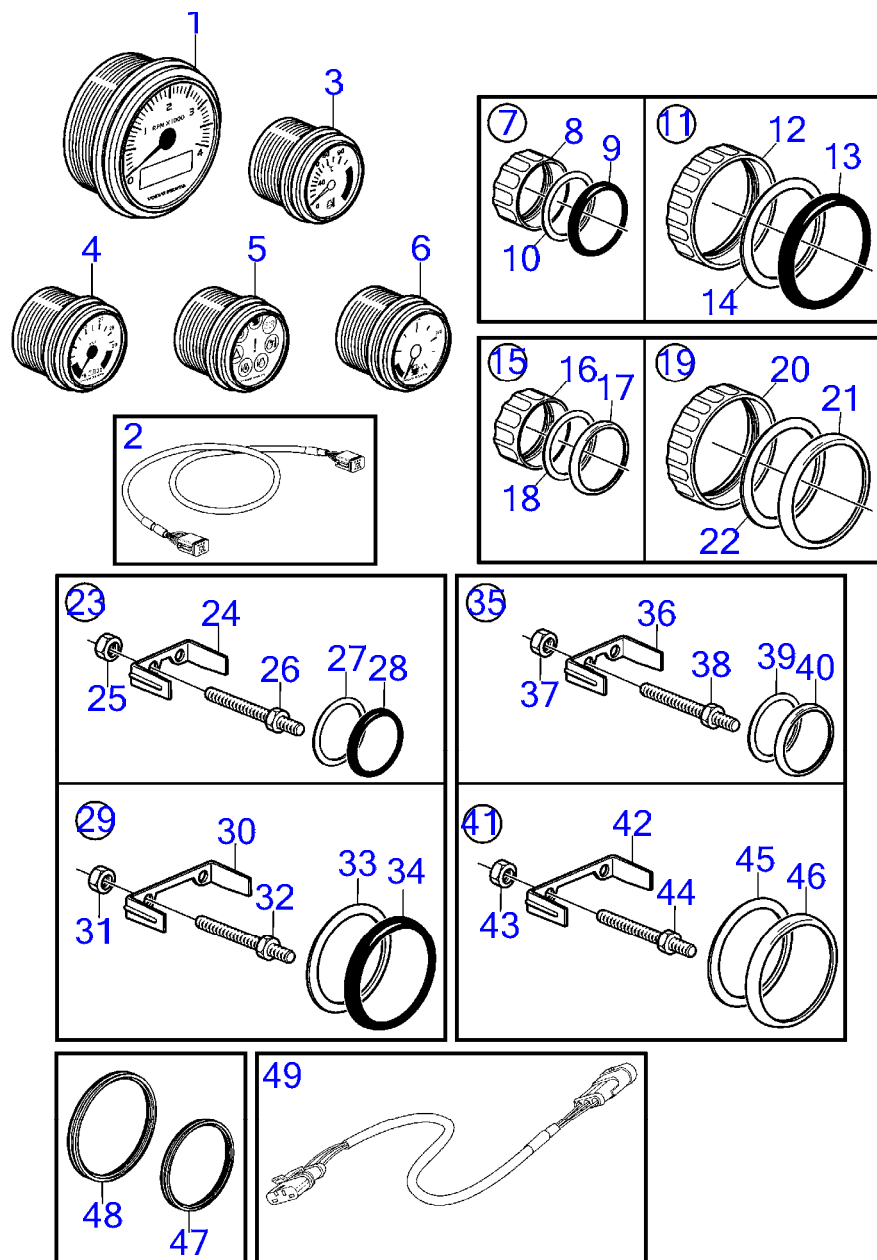

D2-50F, D2-55D, D2-55E, D2-55F

D2-50F, D2-55D, D2-55E, D2-55F

RÉF	No Pièce	QTÉ	DÉSIGNATION	NOTES
1	3885694	1	Compte-tours	Noir, 4 000 tr/min
	3885695	1	Compte-tours	Blanc, 4 000 tr/min
2	3886666	1	Câble	L=1500mm
	21166002	1	Faisceau de câbles	L=7000mm
	21166003	1	Faisceau de câbles	L=9000mm
	21166004	1	Faisceau de câbles	L=13000mm
3	874904	1	Thermomètre, eau de refroidissement	Noir 0-120°C
	874921	1	Thermomètre, eau de refroidissement	Blanc 0-120°C
	874918	1	Thermomètre, eau de refroidissement	Noir 40-250°F
	874931	1	Thermomètre, eau de refroidissement	Blanc 40-250°F
4	881649	1	Voltmètre	12V, noir
	881658	1	Voltmètre	12V, blanc
5	874915	1	Tableau bord, alarme	Noir D=52mm
	874927	1	Tableau bord, alarme	Blanc D=52mm
6	874914	1	Jauge de carburant	Noir D=52mm
	874926	1	Jauge de carburant	Blanc D=52mm
7	874709	1	Kit montage	Noir D=52mm
8	874450	1	· Bague de fixation	
9	874448	1	· Bague	
10	874707	1	· Joint	
11	874708	1	Kit montage	Noir D=85mm
12	874449	1	· Bague de fixation	
13	874447	1	· Bague	
14	(874706)	1	· Joint	Référence hors de gamme
15	874733	1	Kit montage	Chrome D=52mm
16	874450	1	· Bague de fixation	
17	874731	1	· Bague	
18	874707	1	· Joint	
19	874732	1	Kit montage	Chrome D=85mm
20	874449	1	· Bague de fixation	
21	874730	1	· Bague	
22	(874706)	1	· Joint	Référence hors de gamme
23	881611	1	Jeu étriers	Noir D=52mm
24	881607	1	· Étrier	
25	881610	2	· Écrou	
26	(881609)	2	· Goujon	Référence hors de gamme
27	874707	1	· Joint	
28	874448	1	· Bague	
29	881612	1	Jeu étriers	Noir D=85mm
30	881608	1	· Étrier	
31	881610	2	· Écrou	
32	(881609)	2	· Goujon	Référence hors de gamme
33	(874706)	1	· Joint	Référence hors de gamme
34	874447	1	· Bague	Référence hors de gamme
35	881613	1	Jeu étriers	Chrome D=52mm
36	881607	1	· Étrier	

7744440-30-21457

23568
www.dbmoteurs.fr

Upd:6/9/2020

D2-50F, D2-55, D2-55B, D2-55C, D2-55D, D2-55E, D2-55F