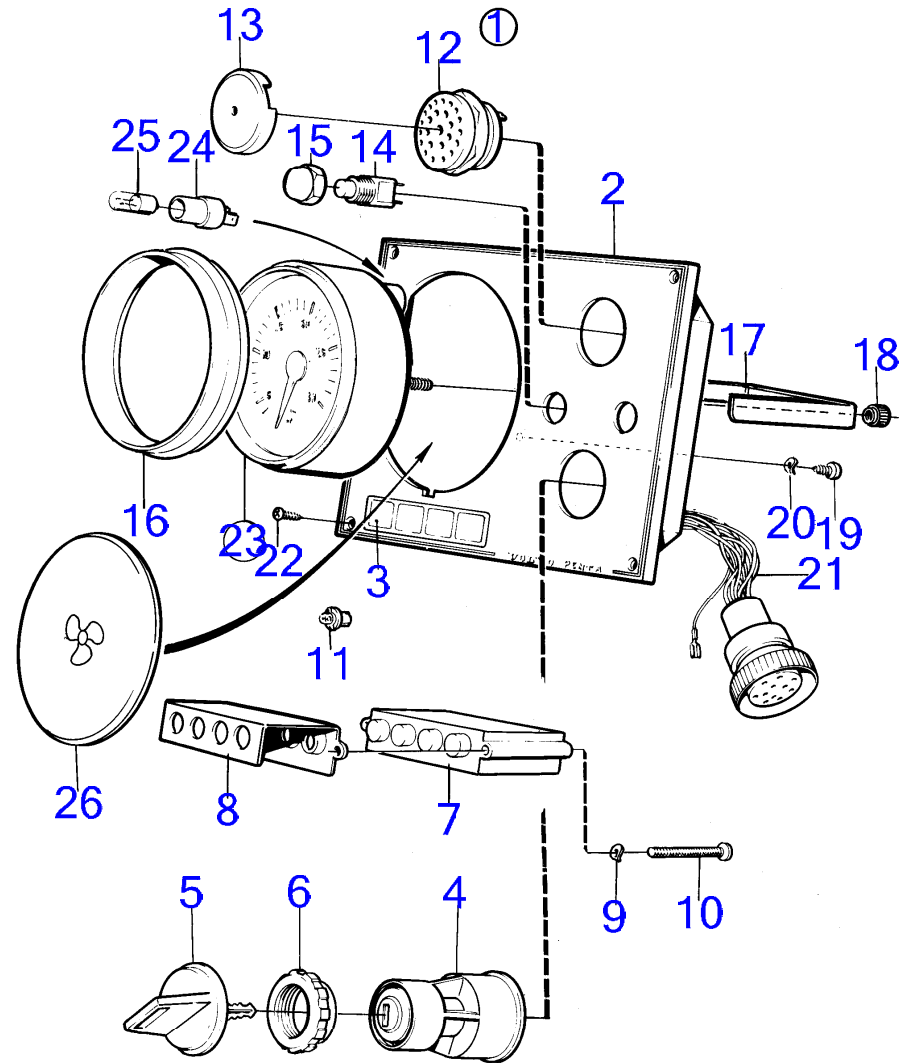

D2-55, D2-55B, D2-55C

D2-55, D2-55B, D2-55C

RÉF	No Pièce	QTÉ	DÉSIGNATION	NOTES
1	3587077	1	Tableau de bord	(873593)
2	860183	1	· Tableau de bord	
3	858645	1	· Ruban symbole	
4	3587072	1	· Verrouillage de déma	(864277)
5	859953	2	· Clé	Indiquer le code de cle a la commande
6	859955	1	· Écrou plastique	
7	873737	1	· Unité électronique	
8	828784	1	· Catadioptr	
9	941904	2	· Rondelle élastique	
10	(941615)	2	· Vis empreinte crucif	Référence hors de gamme
11	19923	4	· Ampoule	12V
12	828587	1	· Bruiteur	
13	858795	1	· Capot protection	
14	828584	1	· Interrupteur à bascu	Test d'alarme
	828585	1	· Interrupteur à bascu	Eclairage d'instruments
15	828586	2	· Écrou	
16	873517	1	· Bague	
17	873208	1	· Jeu étriers	
18		2	· Ecrou	
19	949947	1	· Vis empreinte crucif	
20	941904	1	· Rondelle élastique	
21	828648	1	· Kit câbles	
22	828647	4	· Vis	
23	873998	1	Kit compte-tours	
24	863945	1	· Douille ampoule	
25	863946	1	· Ampoule	12V
26	858648	1	Obturbateur	Alt