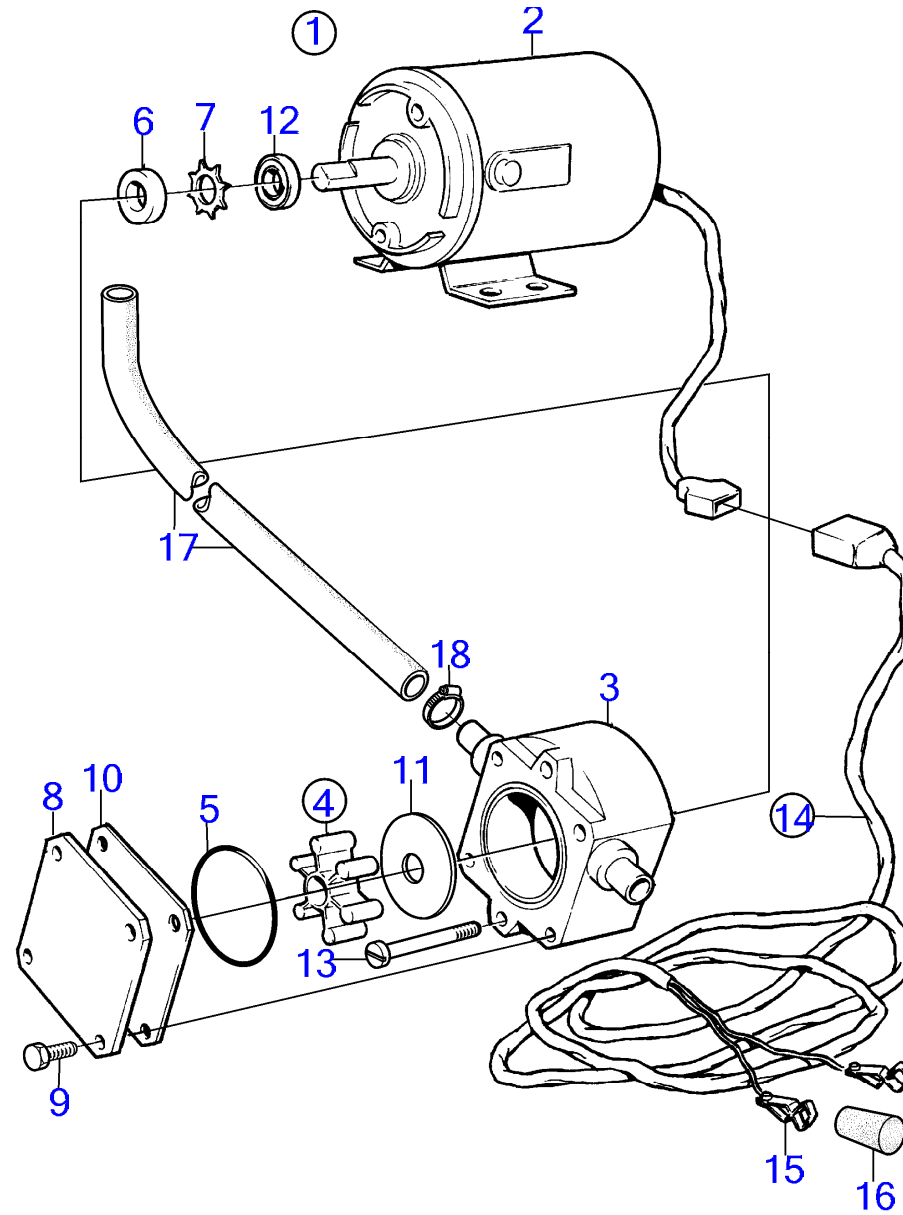

D2-50F, D2-55, D2-55B, D2-55C, D2-55D, D2-55E, D2-55F

D2-50F, D2-55, D2-55B, D2-55C, D2-55D, D2-55E, D2-55F

RÉF	No Pièce	QTÉ	DÉSIGNATION	NOTES
1	843114	1	Pompe vidange huile	12V
2	842855	1	· Pompe vidange huile	
3	(844015)	1	· · Corps de pompe	Référence hors de gamme
4	844022	1	· · Kit impulseur	
5		1	· · Joint torique	
6		1	· · Bague etancheite	
7		1	· · Anneau verrouillage	
8	(844018)	1	· · Capot	Référence hors de gamme
9	(844021)	4	· · Vis	Référence hors de gamme
10	844017	1	· · Rondelle d'usure	
11	844016	1	· · Rondelle d'usure	
12	(844019)	1	· · Bague défectrice	Référence hors de gamme
13	969518	2	· · Vis à 6 pans creux	(847464)
14	843113	1	· Faisceau de câble	
15	844280	2	· · Clip	
16		1	· · Isolation	Noir
		1	· · Isolation	Rouge
17	949100	X	· Flexible	
18	943471	3	· Collier durite